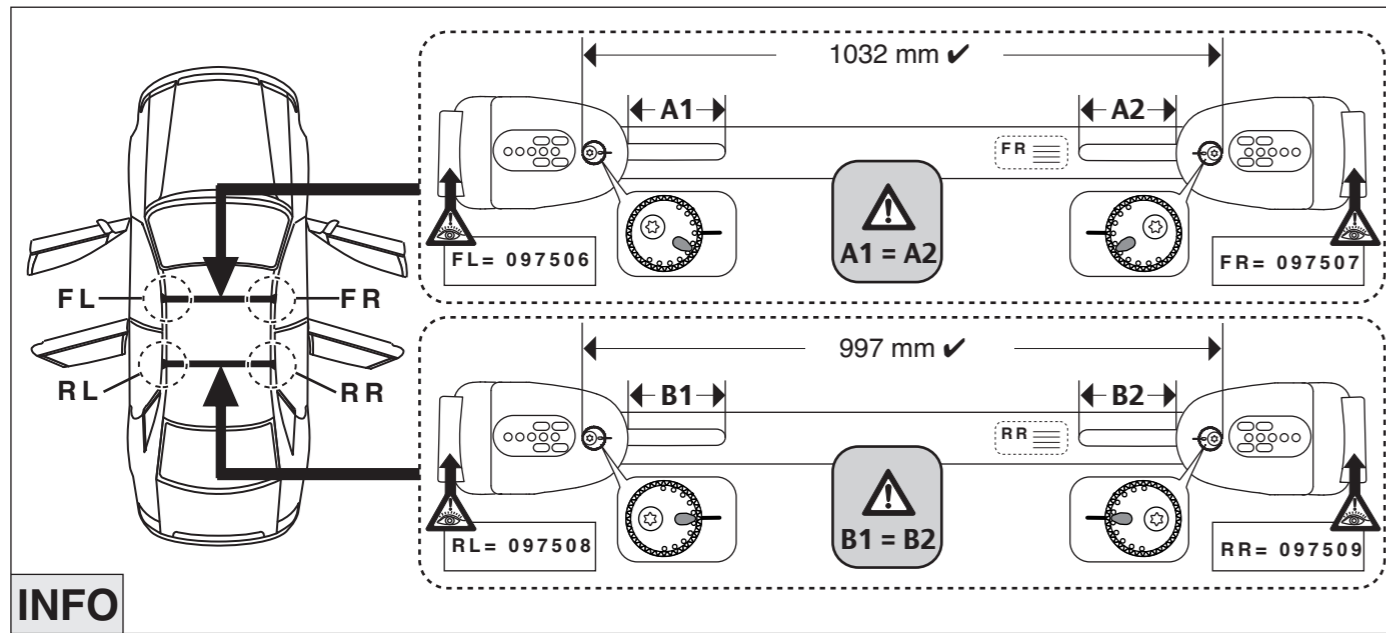

Skoda
Octavia Limousine 02/2013-

Part-No. : 044 288
Part-No. : 045 288

Part-No. : 044 288

Atera SIGNO

Skoda
Octavia Limousine 02/2013–

Atera SIGNO

Skoda
Octavia Limousine 02/2013–