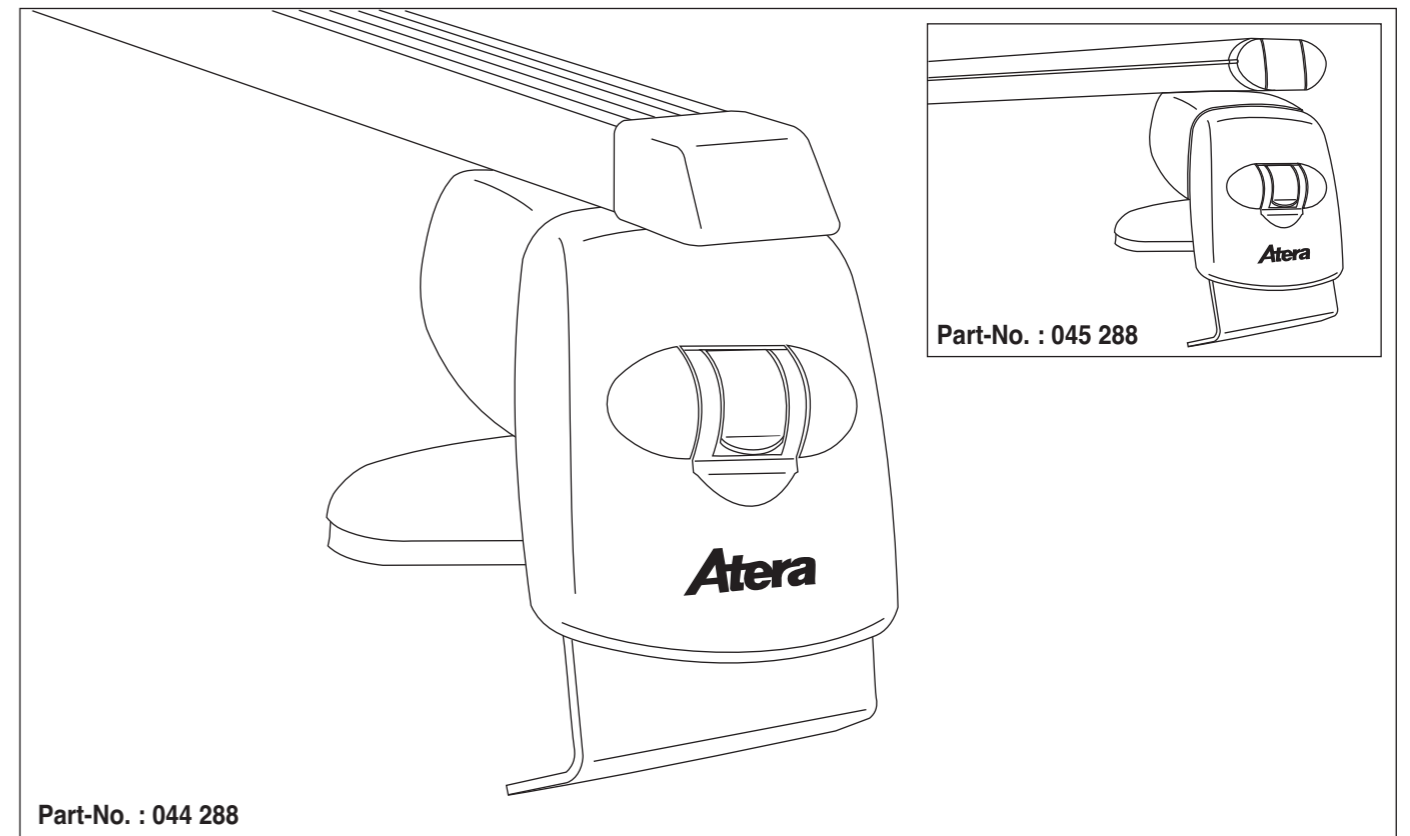

Atera SIGNO

Skoda
Octavia Limousine 02/2013-

6

nur bei / only for Part-No.: 045 288

7

8

Atera GmbH
Im Herrach 1
D-88299 Leutkirch
Internet: www.atera.de
MADE IN GERMANY

Atera SIGNO

Skoda
Octavia Limousine 02/2013-

Part-No. : 044 288
Part-No. : 045 288

Part-No. : 044 288

Atera SIGNO

Skoda
Octavia Limousine 02/2013–

Atera SIGNO

Skoda
Octavia Limousine 02/2013–