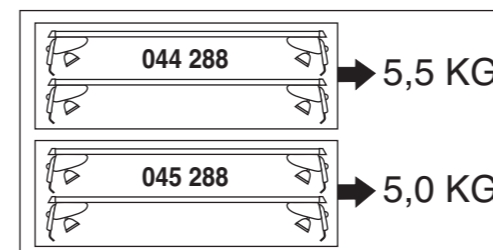

Atera SIGNO

Skoda
Octavia Limousine 02/2013-

6

nur bei / only for Part-No.: 045 288

7

8

Atera GmbH
Im Herrach 1
D-88299 Leutkirch
Internet: www.atera.de
MADE IN GERMANY

Atera SIGNO

Skoda
Octavia Limousine 02/2013-

Part-No. : 044 288
Part-No. : 045 288

Part-No. : 044 288

Atera SIGNO

Skoda
Octavia Limousine 02/2013–

Atera SIGNO

Skoda
Octavia Limousine 02/2013–