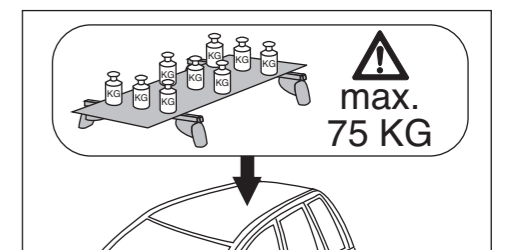

Atera SIGNO

Skoda
Octavia Limousine 02/2013-

6

nur bei / only for Part-No.: 045 288

7

8

Atera GmbH
Im Herrach 1
D-88299 Leutkirch
Internet: www.atera.de
MADE IN GERMANY

Atera SIGNO

Skoda
Octavia Limousine 02/2013-

Part-No. : 044 288
Part-No. : 045 288

Part-No. : 044 288