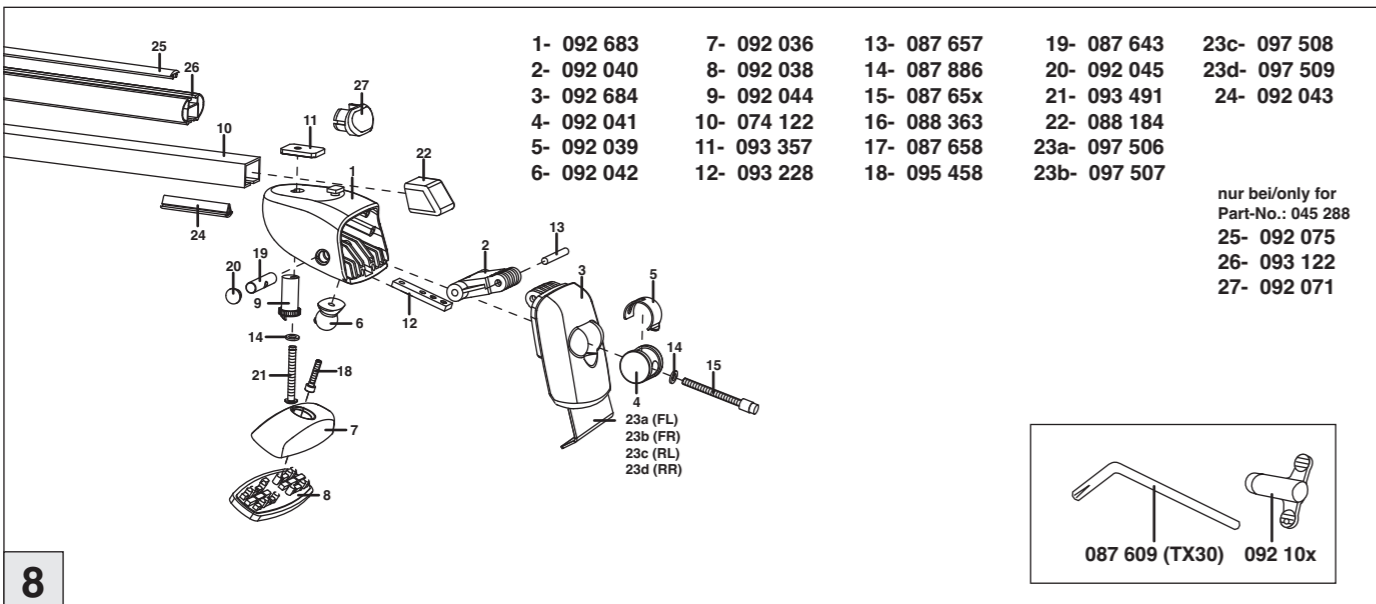

Atera SIGNO

Skoda
Octavia Limousine 02/2013-

6

nur bei / only for Part-No.: 045 288

7

8

Atera GmbH
Im Herrach 1
D-88299 Leutkirch
Internet: www.atera.de
MADE IN GERMANY

Atera SIGNO

Skoda
Octavia Limousine 02/2013-

Part-No. : 044 288
Part-No. : 045 288

Part-No. : 044 288

Atera SIGNO

Skoda
Octavia Limousine 02/2013–

Atera SIGNO

Skoda
Octavia Limousine 02/2013–