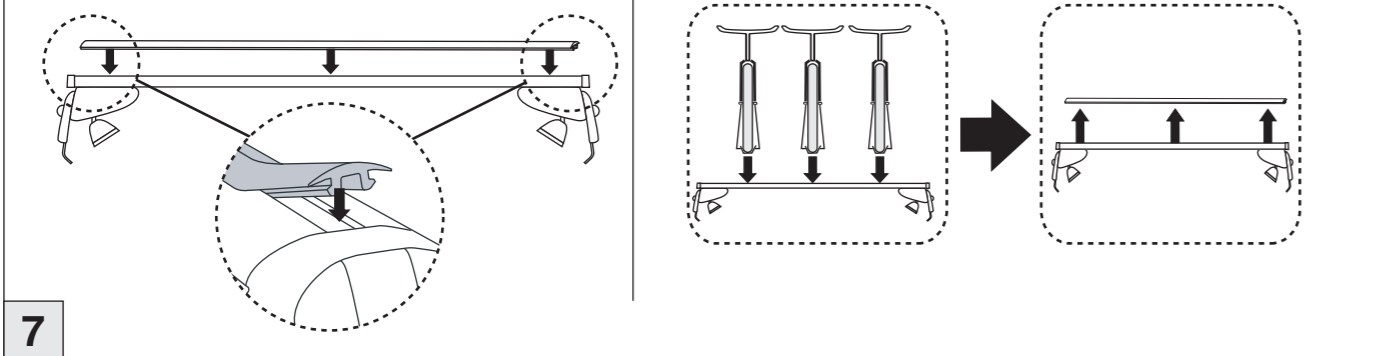

Atera SIGNO

Skoda
Octavia Limousine 02/2013-

6

nur bei / only for Part-No.: 045 288

7

8

Atera GmbH
Im Herrach 1
D-88299 Leutkirch
Internet: www.atera.de
MADE IN GERMANY

Atera SIGNO

Skoda
Octavia Limousine 02/2013-

Part-No. : 044 288
Part-No. : 045 288

Part-No. : 044 288

Atera SIGNO

Skoda
Octavia Limousine 02/2013–

Atera SIGNO

Skoda
Octavia Limousine 02/2013–