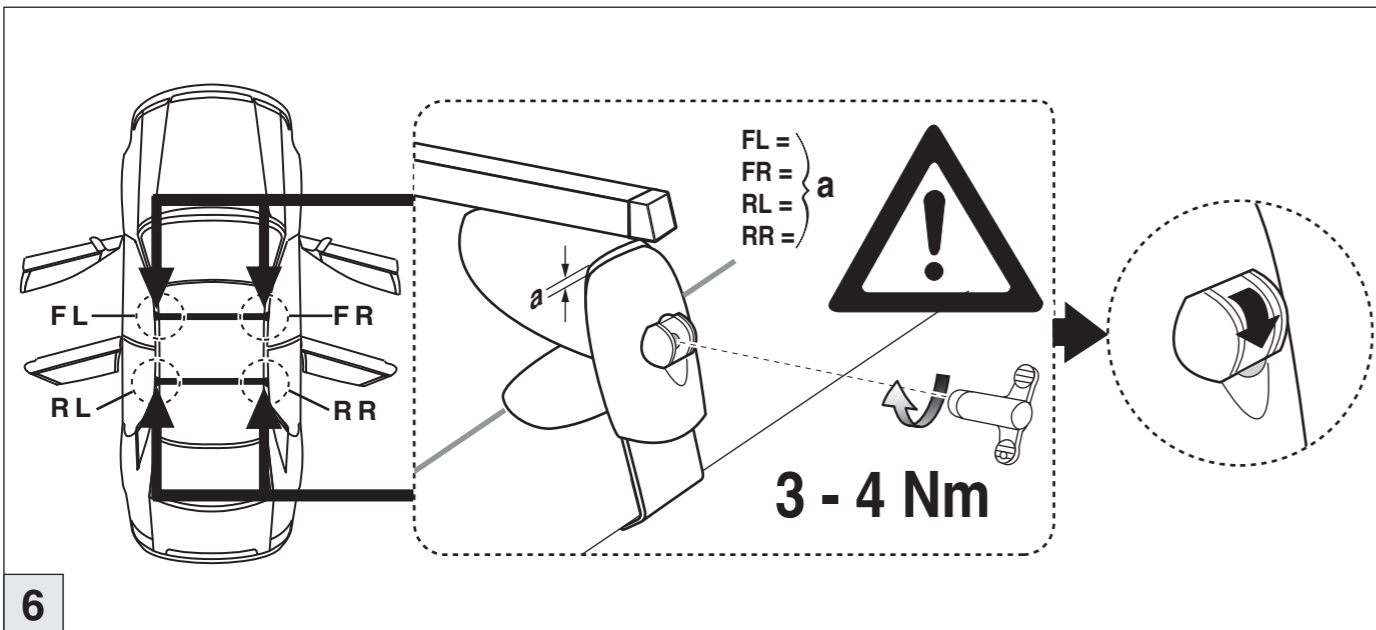

Atera SIGNO

Skoda
Octavia Limousine 02/2013-

6

nur bei / only for Part-No.: 045 288

7

8

Atera GmbH
Im Herrach 1
D-88299 Leutkirch
Internet: www.atera.de
MADE IN GERMANY

Atera SIGNO

Skoda
Octavia Limousine 02/2013-

Part-No. : 044 288
Part-No. : 045 288

Part-No. : 044 288

Atera SIGNO

Skoda
Octavia Limousine 02/2013–

Atera SIGNO

Skoda
Octavia Limousine 02/2013–