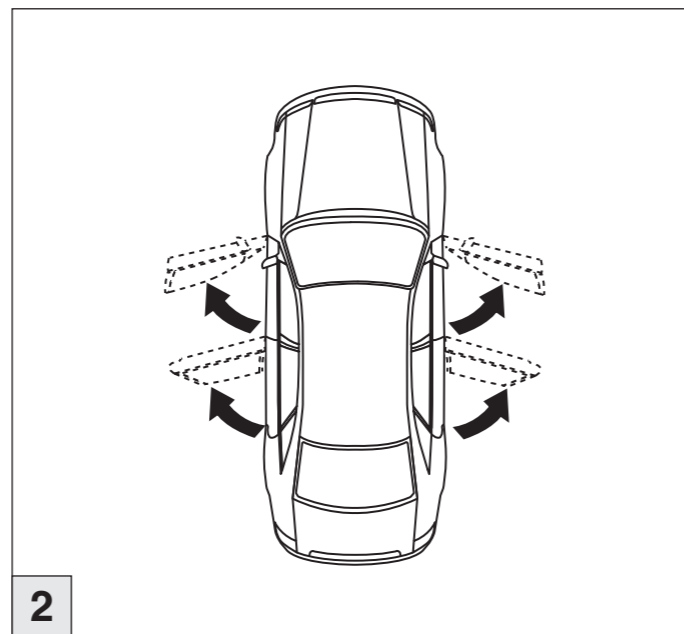

Skoda
Octavia Limousine 02/2013-

Part-No. : 044 288
Part-No. : 045 288

Part-No. : 044 288

Atera SIGNO

Skoda
Octavia Limousine 02/2013–

Atera SIGNO

Skoda
Octavia Limousine 02/2013–