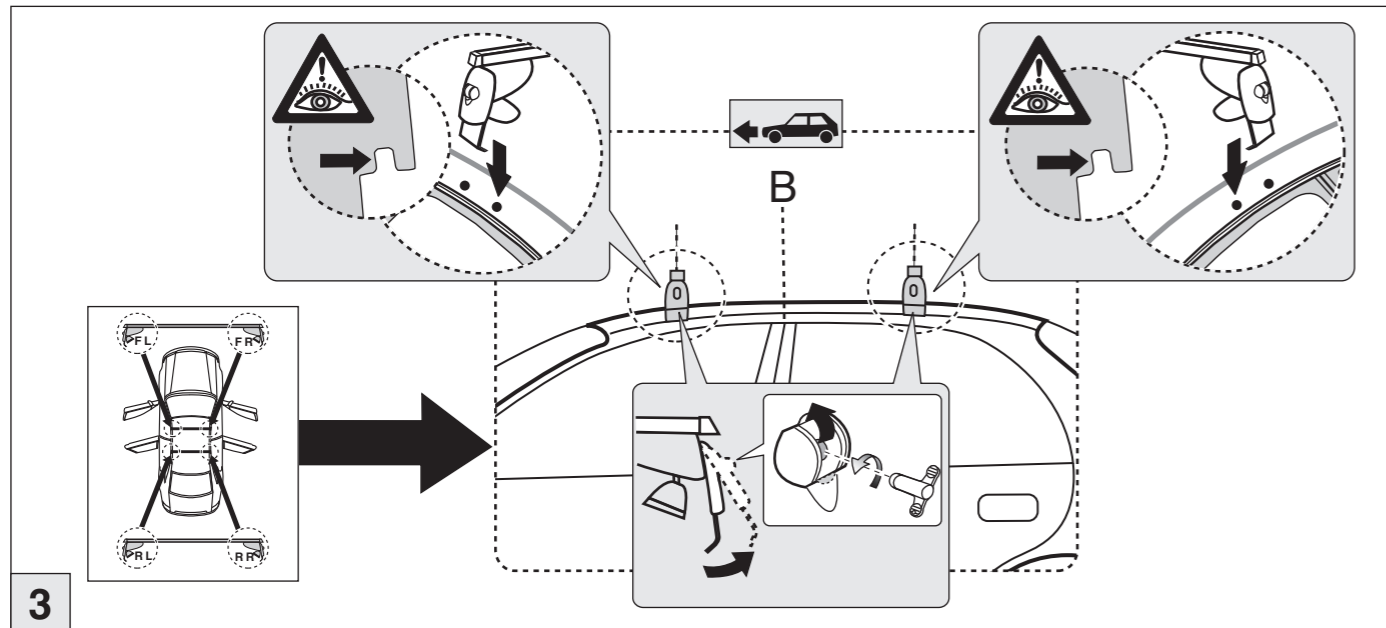

Skoda
Octavia Limousine 02/2013-

Part-No. : 044 288
Part-No. : 045 288

Part-No. : 044 288

Atera SIGNO

Skoda
Octavia Limousine 02/2013–

Atera SIGNO

Skoda
Octavia Limousine 02/2013–