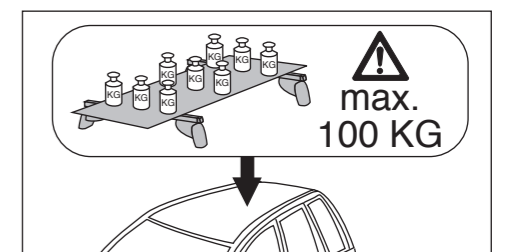

Atera SIGNO

Skoda
Superb Limousine 2002-07/2008

7

nur bei / only for Part-No.: 045 097

8

9

Atera
MADE IN GERMANY

Atera GmbH
Im Herrach 1
D-88299 Leutkirch
Servicetelefon: 0180-50 000 89
(14 ct/Min. aus dem dt. Festnetz)
E-Mail: info@atera.de

Atera® SIGNO

Skoda
Superb Limousine 2002-07/2008

Part-No. : 044 097
Part-No. : 045 097

Part-No. : 044 097