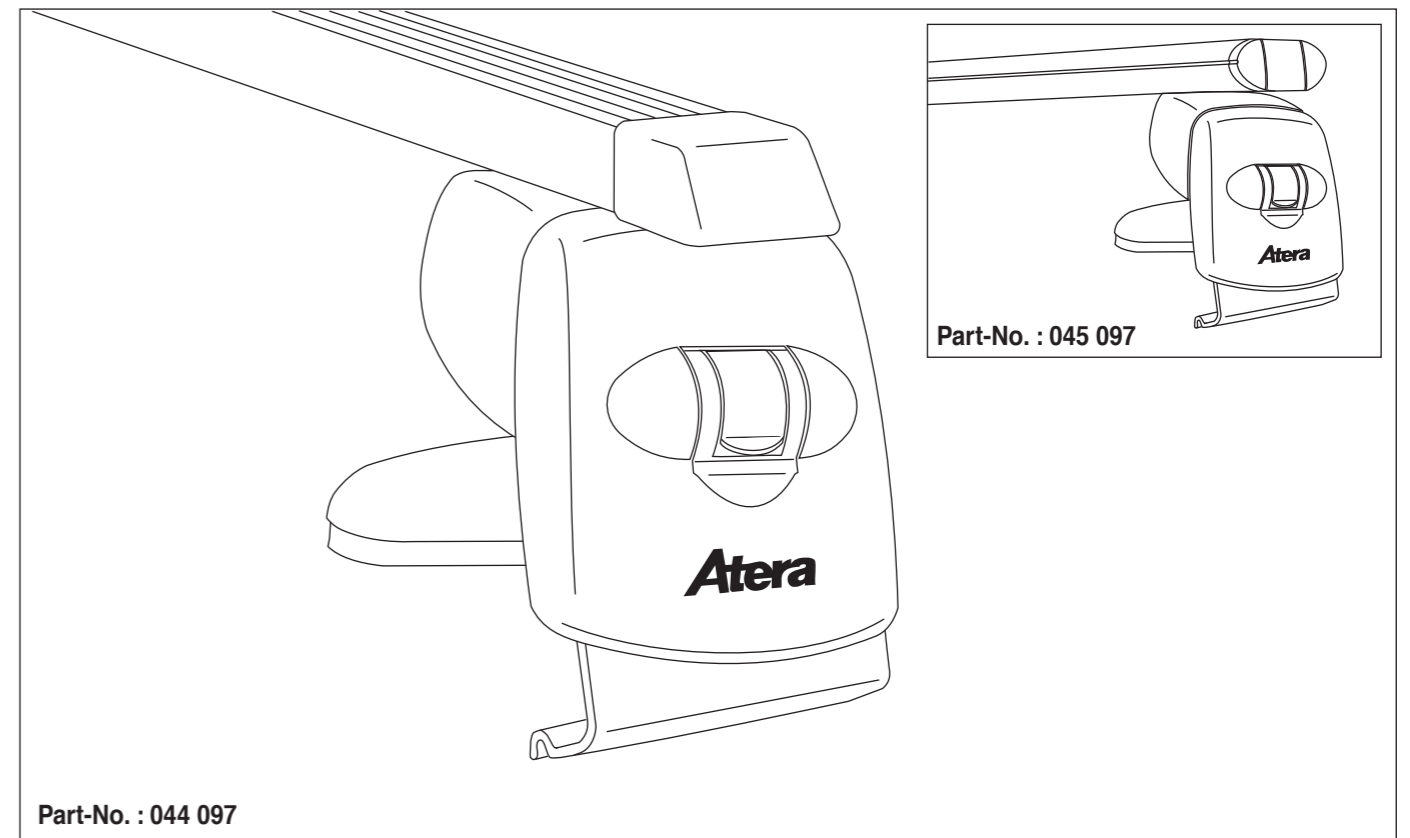

Atera SIGNO

Skoda
Superb Limousine 2002-07/2008

7

nur bei / only for Part-No.: 045 097

8

9

Atera
MADE IN GERMANY

Atera GmbH
Im Herrach 1
D-88299 Leutkirch
Servicetelefon: 0180-50 000 89
(14 ct/Min. aus dem dt. Festnetz)
E-Mail: info@atera.de

Atera[®] SIGNO

Skoda
Superb Limousine 2002-07/2008

Part-No. : 044 097
Part-No. : 045 097

Part-No. : 044 097

Atera SIGNO

Skoda
Superb Limousine 2002-07/2008

Atera SIGNO

Skoda
Superb Limousine 2002-07/2008