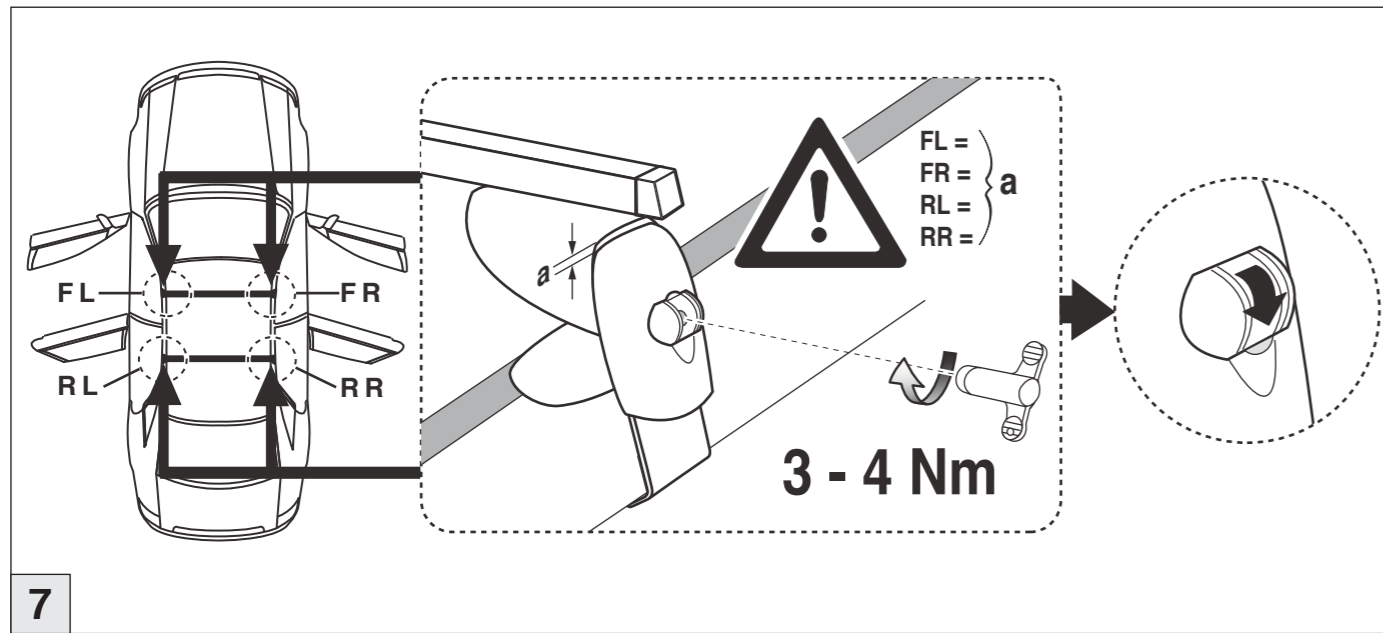

Atera SIGNO

Skoda
Superb Limousine 2002-07/2008

7

nur bei / only for Part-No.: 045 097

8

9

Atera
MADE IN GERMANY

Atera GmbH
Im Herrach 1
D-88299 Leutkirch
Servicetelefon: 0180-50 000 89
(14 ct/Min. aus dem dt. Festnetz)
E-Mail: info@atera.de

Atera[®] SIGNO

Skoda
Superb Limousine 2002-07/2008

Part-No. : 044 097
Part-No. : 045 097

Part-No. : 044 097

Atera SIGNO

Skoda
Superb Limousine 2002-07/2008

Atera SIGNO

Skoda
Superb Limousine 2002-07/2008