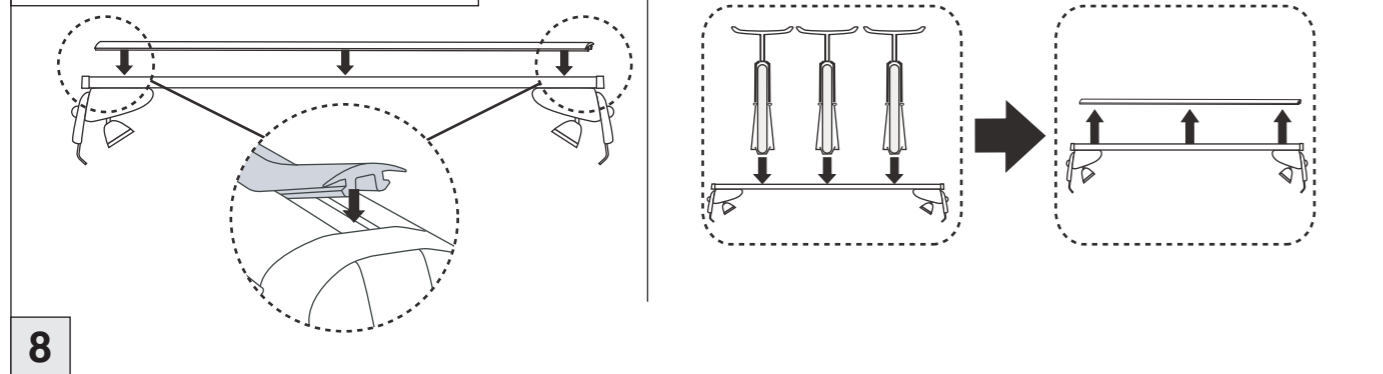

7

nur bei / only for Part-No.: 045 097

8