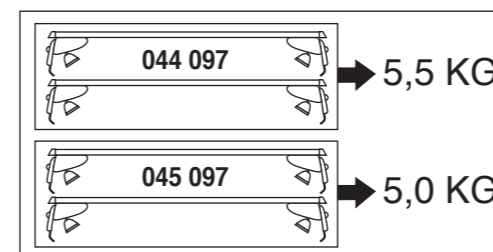

Atera SIGNO

Skoda
Superb Limousine 2002-07/2008

7

nur bei / only for Part-No.: 045 097

8

9

Atera
MADE IN GERMANY

Atera GmbH
Im Herrach 1
D-88299 Leutkirch
Servicetelefon: 0180-50 000 89
(14 ct/Min. aus dem dt. Festnetz)
E-Mail: info@atera.de

Atera® SIGNO

Skoda
Superb Limousine 2002-07/2008

Part-No. : 044 097
Part-No. : 045 097

Part-No. : 044 097