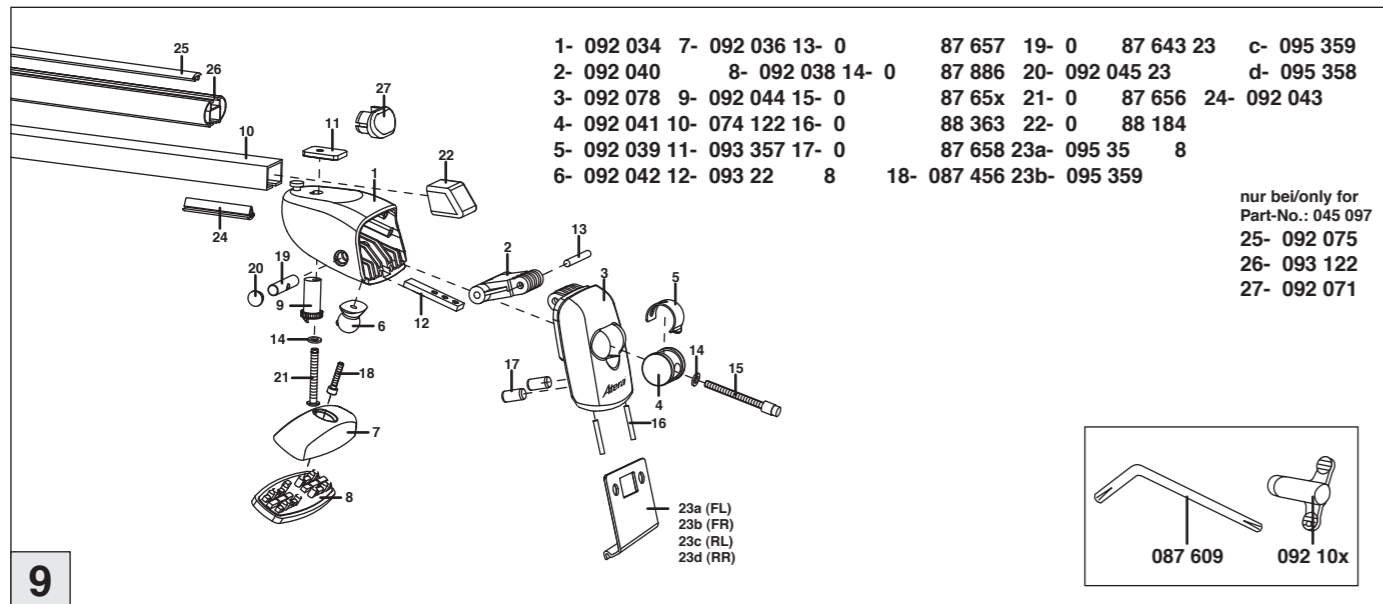

Atera SIGNO

Skoda
Superb Limousine 2002-07/2008

7

nur bei / only for Part-No.: 045 097

8

9

Atera
MADE IN GERMANY

Atera GmbH
Im Herrach 1
D-88299 Leutkirch
Servicetelefon: 0180-50 000 89
(14 ct/Min. aus dem dt. Festnetz)
E-Mail: info@atera.de

Atera[®] SIGNO

Skoda
Superb Limousine 2002-07/2008

Part-No. : 044 097
Part-No. : 045 097

Part-No. : 044 097

Atera SIGNO

Skoda
Superb Limousine 2002-07/2008

Atera SIGNO

Skoda
Superb Limousine 2002-07/2008