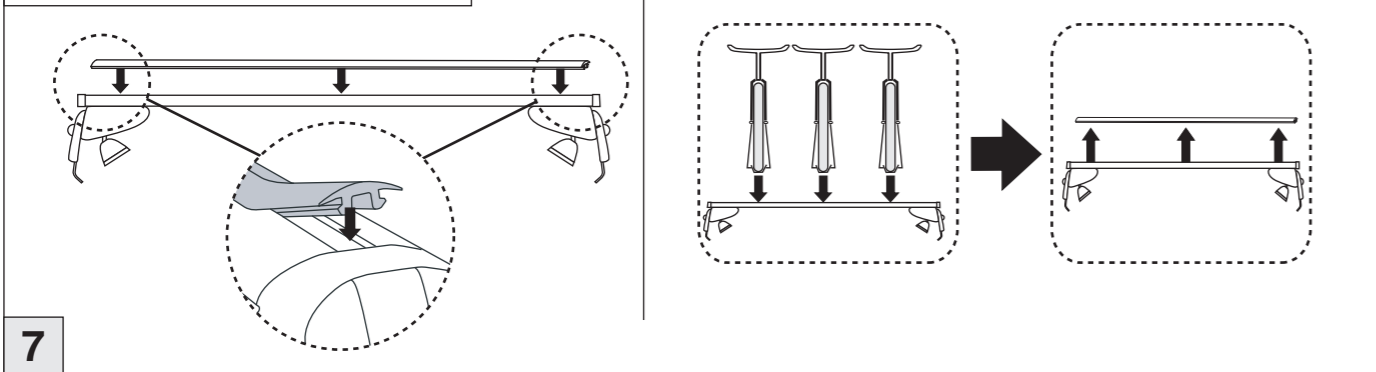

# Atera SIGNO

Skoda  
Superb 7/2008-

6  
nur bei / only for Part-No.: 045 210

8  
**Atera**  
Atera GmbH  
Im Herrach 1  
D-88299 Leutkirch  
Servicetelefon: 0180-50 000 89  
(14 ct/Min. aus dem dt. Festnetz)  
E-Mail: info@atera.de  
MADE IN GERMANY

# Atera SIGNO

Skoda  
Superb 7/2008-  
Part-No. : 044 210  
Part-No. : 045 210