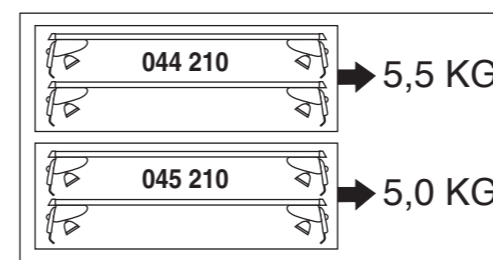

# Atera SIGNO

Skoda  
Superb 7/2008-

6  
nur bei / only for Part-No.: 045 210

8  
**Atera**  
Atera GmbH  
Im Herrach 1  
D-88299 Leutkirch  
Servicetelefon: 0180-50 000 89  
(14 ct/Min. aus dem dt. Festnetz)  
E-Mail: info@atera.de  
MADE IN GERMANY

# Atera SIGNO

Skoda  
Superb 7/2008-  
Part-No. : 044 210  
Part-No. : 045 210