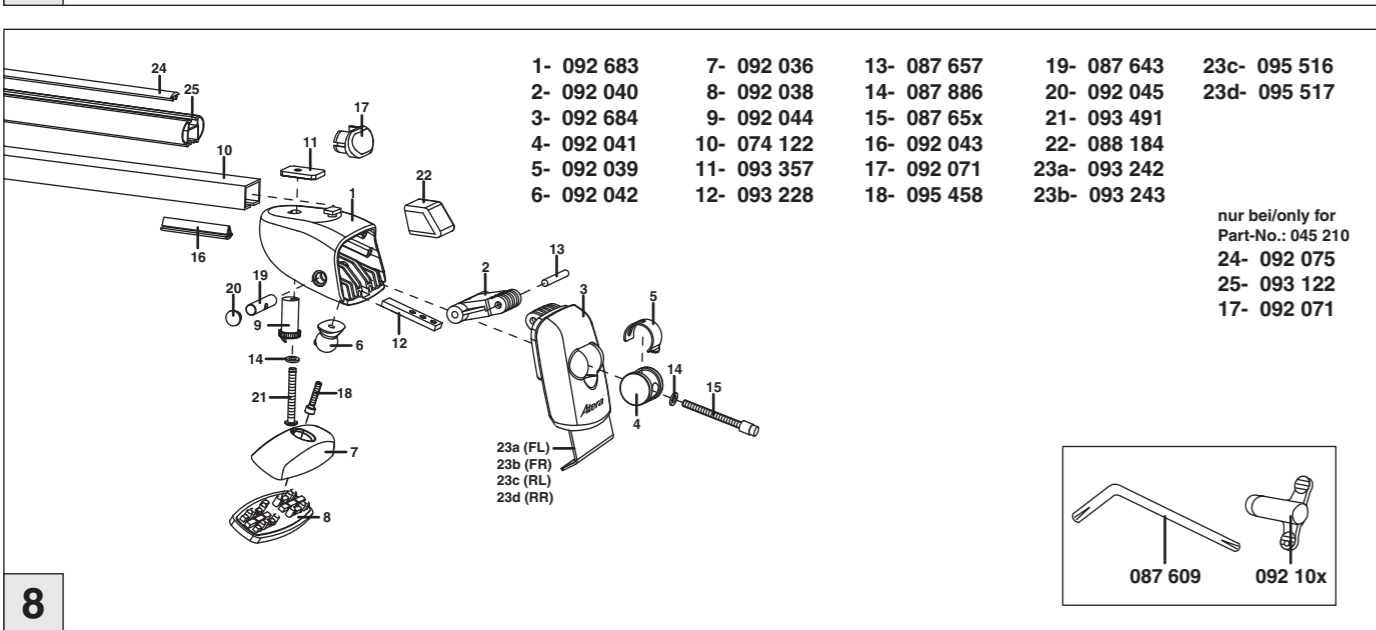

# Atera SIGNO

Skoda  
Superb 7/2008-

6  
nur bei / only for Part-No.: 045 210

8  
**Atera**  
Atera GmbH  
Im Herrach 1  
D-88299 Leutkirch  
Servicetelefon: 0180-50 000 89  
(14 ct/Min. aus dem dt. Festnetz)  
E-Mail: info@atera.de  
MADE IN GERMANY

# Atera SIGNO

Skoda  
Superb 7/2008-  
Part-No. : 044 210  
Part-No. : 045 210