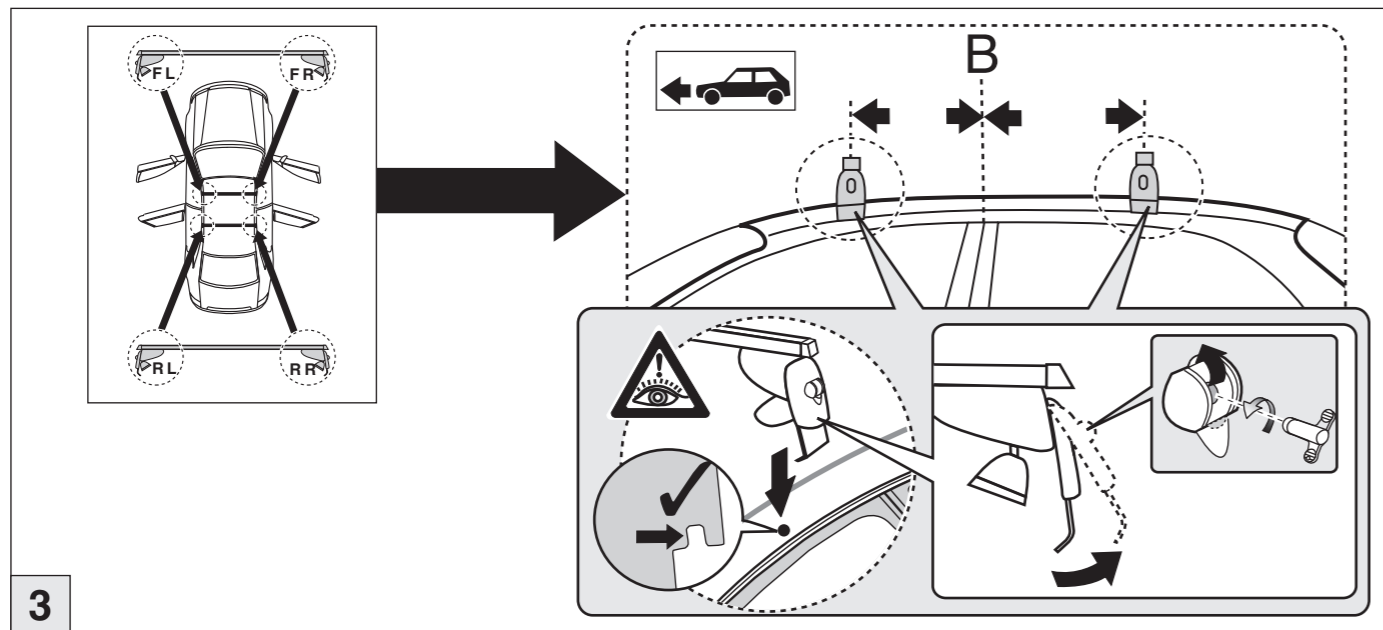

Atera SIGNO

Skoda
Superb

7/2008-