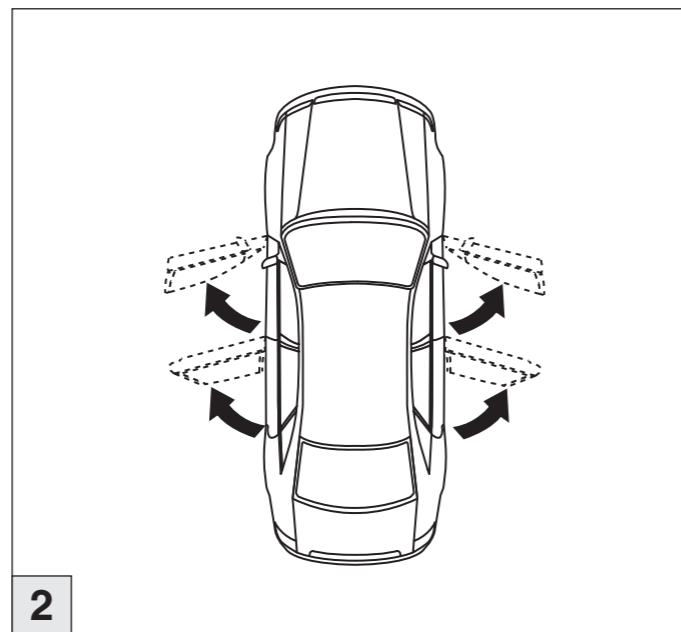

Atera SIGNO

Skoda
Superb

7/2008-