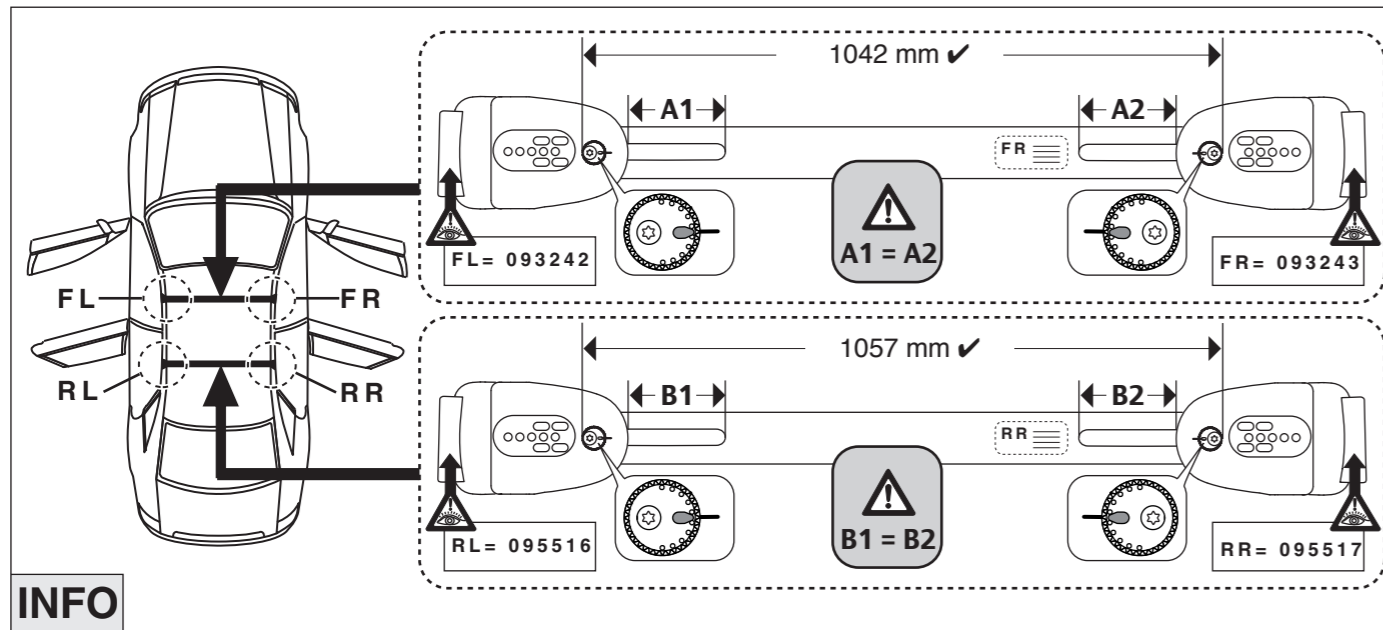

Atera SIGNO

Skoda
Superb

7/2008-