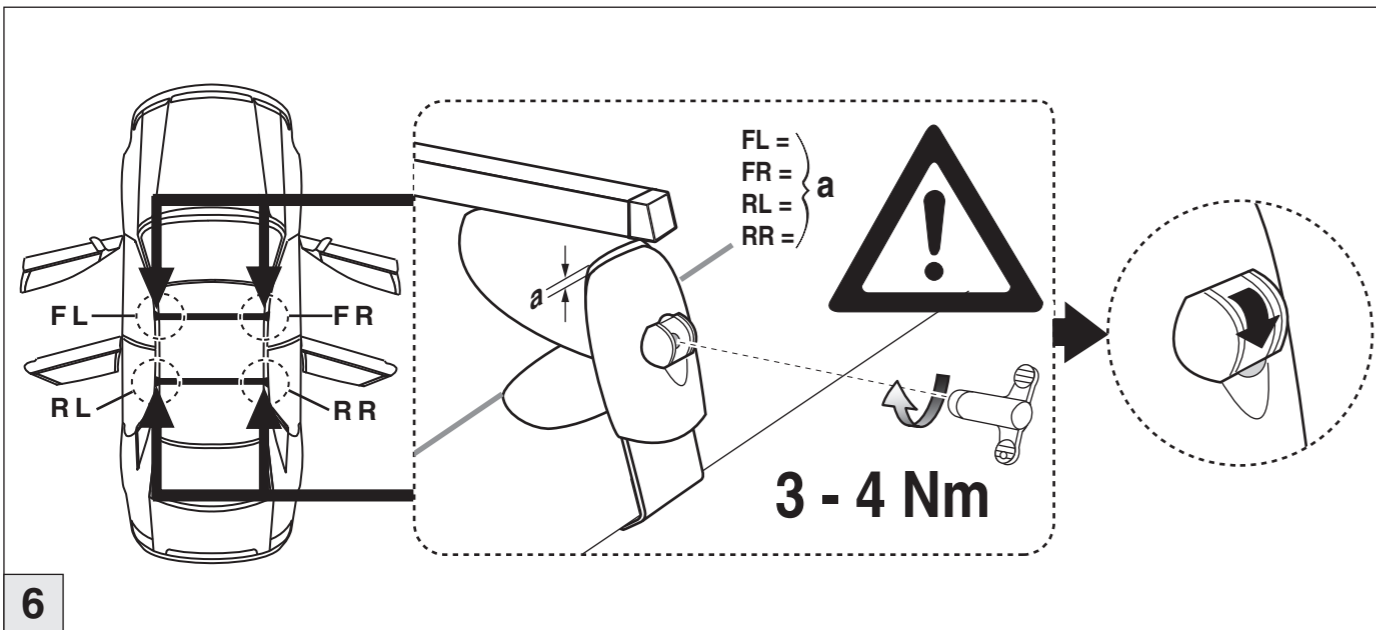

# Atera SIGNO

Skoda  
Superb 7/2008-

6  
nur bei / only for Part-No.: 045 210

8  
**Atera**  
Atera GmbH  
Im Herrach 1  
D-88299 Leutkirch  
Servicetelefon: 0180-50 000 89  
(14 ct/Min. aus dem dt. Festnetz)  
E-Mail: info@atera.de  
MADE IN GERMANY

# Atera SIGNO

Skoda  
Superb 7/2008-  
Part-No. : 044 210  
Part-No. : 045 210