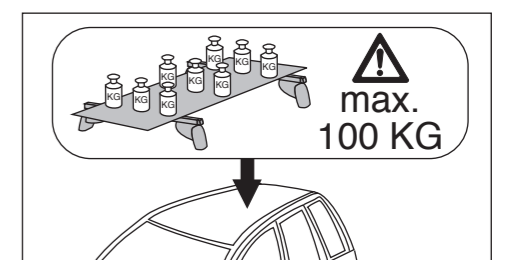

Atera SIGNO

Skoda
Superb 7/2008-
Part-No. : 044 210
Part-No. : 045 210