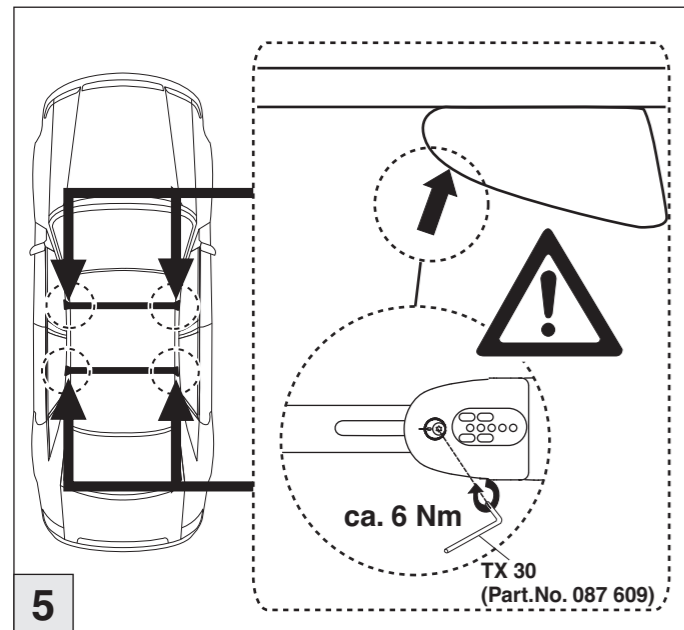

Atera® SIGNO

Skoda
Yeti 08/2009–

nur bei / only for Part-No.: 045 231

Atera® SIGNO

Skoda
Yeti 08/2009–

Part-No. : 044 231
Part-No. : 045 231

Atera
MADE IN GERMANY
Atera GmbH
Im Herrach 1
D-88299 Leutkirch
Internet: www.atera.de