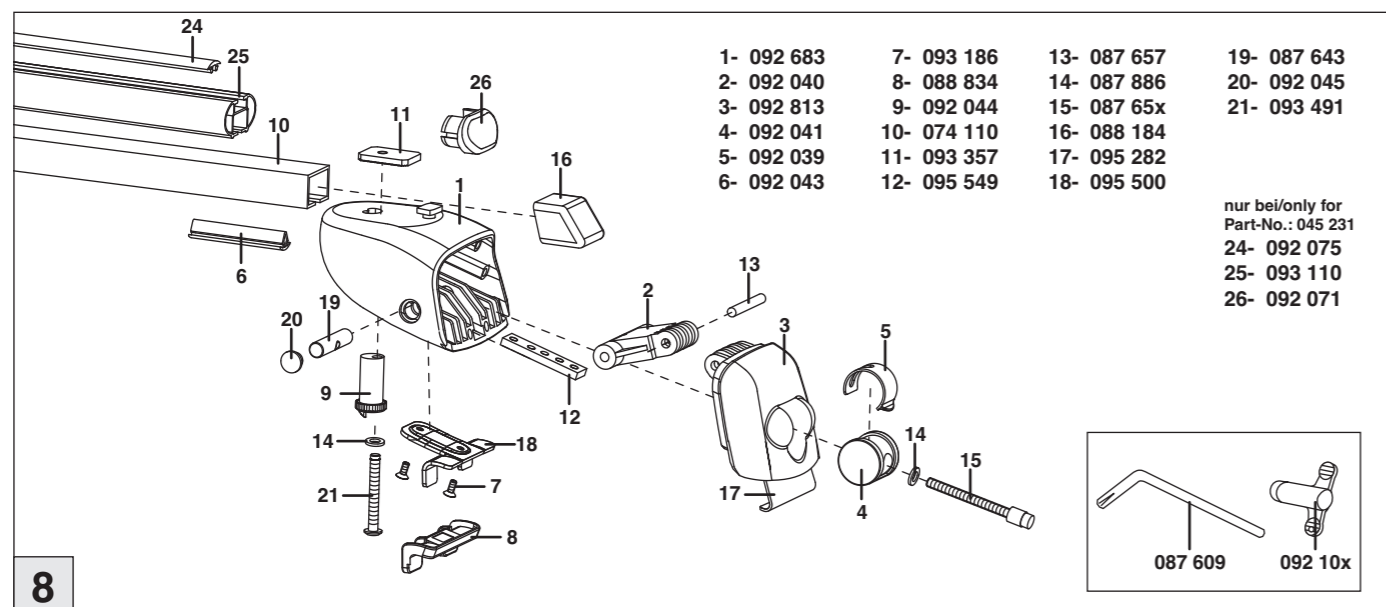

Atera® SIGNO

Skoda
Yeti 08/2009–

nur bei / only for Part-No.: 045 231

Atera® SIGNO

Skoda
Yeti 08/2009–

Part-No. : 044 231
Part-No. : 045 231

Atera
MADE IN GERMANY
Atera GmbH
Im Herrach 1
D-88299 Leutkirch
Internet: www.atera.de