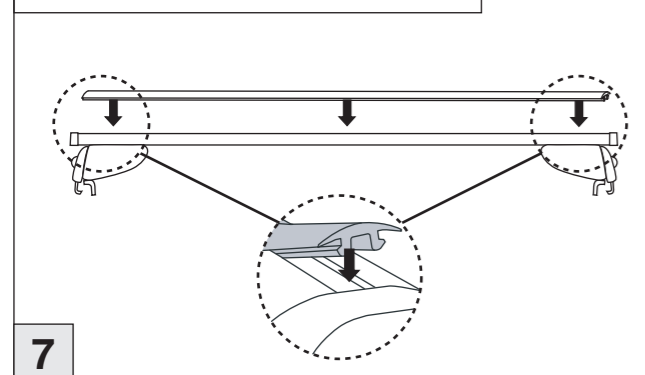

Atera® SIGNO

Skoda
Yeti 08/2009–

nur bei / only for Part-No.: 045 231

Atera® SIGNO

Skoda
Yeti 08/2009–

Part-No. : 044 231
Part-No. : 045 231

Atera
MADE IN GERMANY
Atera GmbH
Im Herrach 1
D-88299 Leutkirch
Internet: www.atera.de