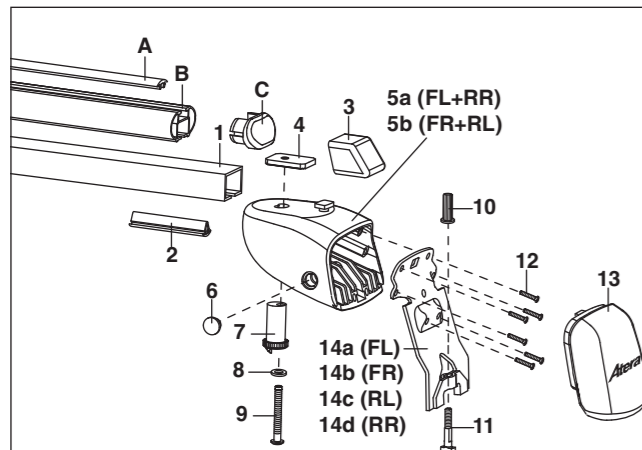

# Atera SIGNO

Mercedes Benz  
GLE Coupe (C292) 09/2015-

6

7

nur bei / only for Part-No.: 045 327

8

- nur bei Art.Nr.: 045 327  
only for part no.: 045 327
- |               |                 |
|---------------|-----------------|
| A- 9919700065 | 11- 9908700356  |
| B- 9945700112 | 12- 9908700010  |
| C- 9918700253 | 13- 9918700243  |
|               | 14a- 9949700695 |
|               | 14b- 9949700696 |
|               | 14c- 9949700671 |
|               | 14d- 9949700670 |
- 
- |                |  |
|----------------|--|
| 1- 9945700092  |  |
| 2- 9919700062  |  |
| 3- 9945700105  |  |
| 4- 9912700051  |  |
| 5a- 9918700526 |  |
| 5b- 9918700527 |  |
| 6- 9918700250  |  |
| 7- 9918700249  |  |
| 8- 9910700004  |  |
| 9- 9908700231  |  |
| 10- 9912700100 |  |
- 
- |            |                   |
|------------|-------------------|
| 9936700185 | 9904700324 (TX30) |
|------------|-------------------|