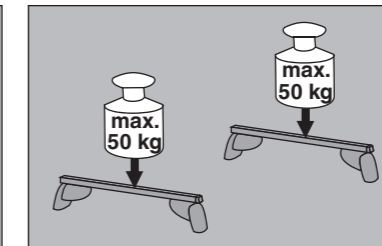

# Atera SIGNO

Mercedes Benz  
GLE Coupe (C292) 09/2015-

Part-No. : 044 327  
Part-No. : 045 327

Part-No. : 044 327

**Atera**  
MADE IN GERMANY

Atera GmbH  
Im Herrach 1  
D-88299 Leutkirch  
Internet: www.atera.de