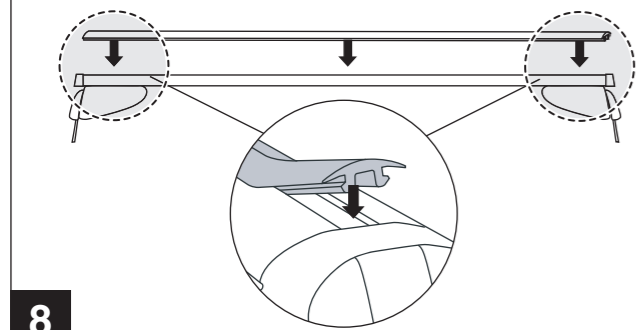

# Atera SIGNO

Mercedes Benz  
GLE Coupe (C292) 09/2015-

6

7

nur bei / only for Part-No.: 045 327

8

- nur bei Art.Nr.: 045 327  
only for part no.: 045 327
- |               |                 |
|---------------|-----------------|
| A- 9919700065 | 11- 9908700356  |
| B- 9945700112 | 12- 9908700010  |
| C- 9918700253 | 13- 9918700243  |
|               | 14a- 9949700695 |
|               | 14b- 9949700696 |
|               | 14c- 9949700671 |
|               | 14d- 9949700670 |
- 
- |                |  |
|----------------|--|
| 1- 9945700092  |  |
| 2- 9919700062  |  |
| 3- 9945700105  |  |
| 4- 9912700051  |  |
| 5a- 9918700526 |  |
| 5b- 9918700527 |  |
| 6- 9918700250  |  |
| 7- 9918700249  |  |
| 8- 9910700004  |  |
| 9- 9908700231  |  |
| 10- 9912700100 |  |
- 
- |            |                   |
|------------|-------------------|
| 9936700185 | 9904700324 (TX30) |
|------------|-------------------|