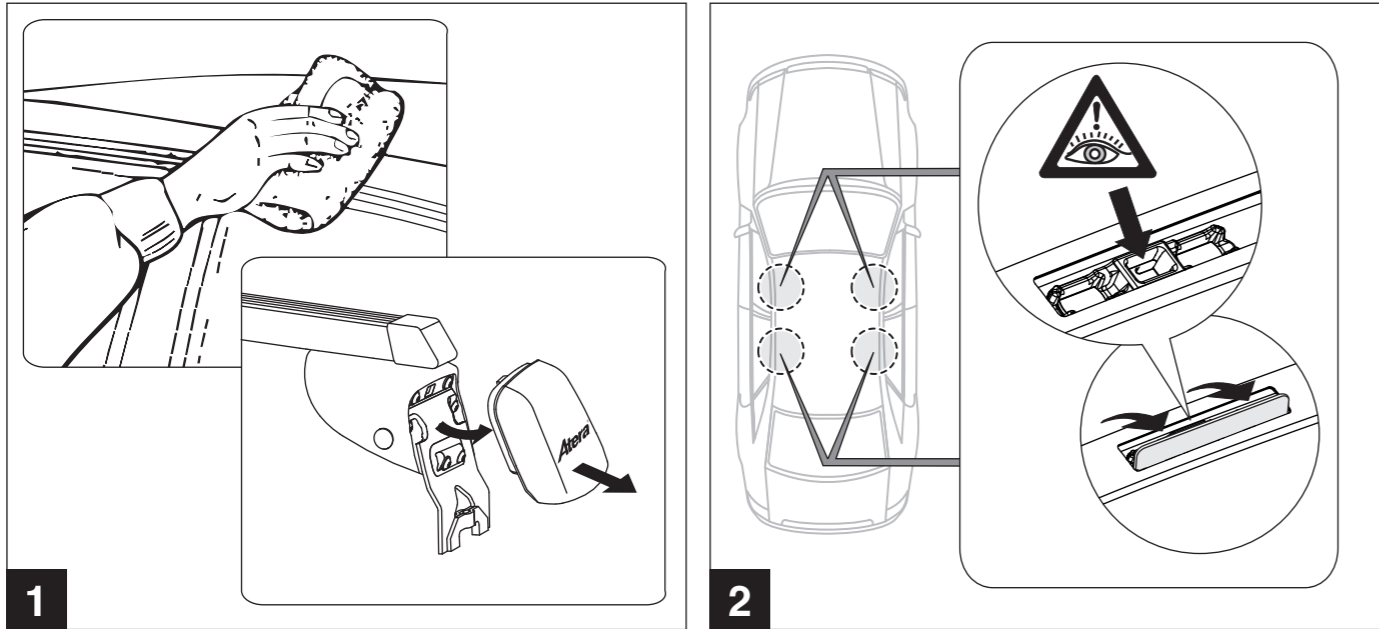

Atera SIGNO

Mercedes Benz
GLE Coupe (C292)

09/2015-