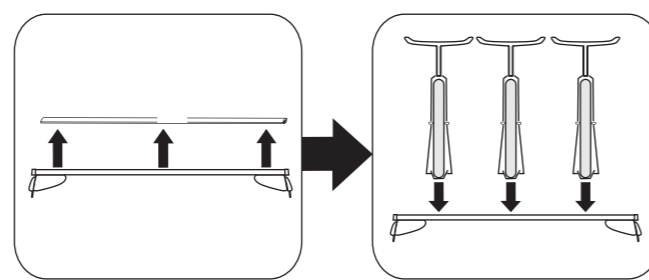

# Atera SIGNO

Mercedes Benz  
GLE Coupe (C292) 09/2015-

6

7

nur bei / only for Part-No.: 045 327

8

- nur bei Art.Nr.: 045 327  
only for part no.: 045 327
- |               |                 |
|---------------|-----------------|
| A- 9919700065 | 11- 9908700356  |
| B- 9945700112 | 12- 9908700010  |
| C- 9918700253 | 13- 9918700243  |
|               | 14a- 9949700695 |
|               | 14b- 9949700696 |
|               | 14c- 9949700671 |
|               | 14d- 9949700670 |
- 
- |                |  |
|----------------|--|
| 1- 9945700092  |  |
| 2- 9919700062  |  |
| 3- 9945700105  |  |
| 4- 9912700051  |  |
| 5a- 9918700526 |  |
| 5b- 9918700527 |  |
| 6- 9918700250  |  |
| 7- 9918700249  |  |
| 8- 9910700004  |  |
| 9- 9908700231  |  |
| 10- 9912700100 |  |
- 
- |            |                   |
|------------|-------------------|
| 9936700185 | 9904700324 (TX30) |
|------------|-------------------|