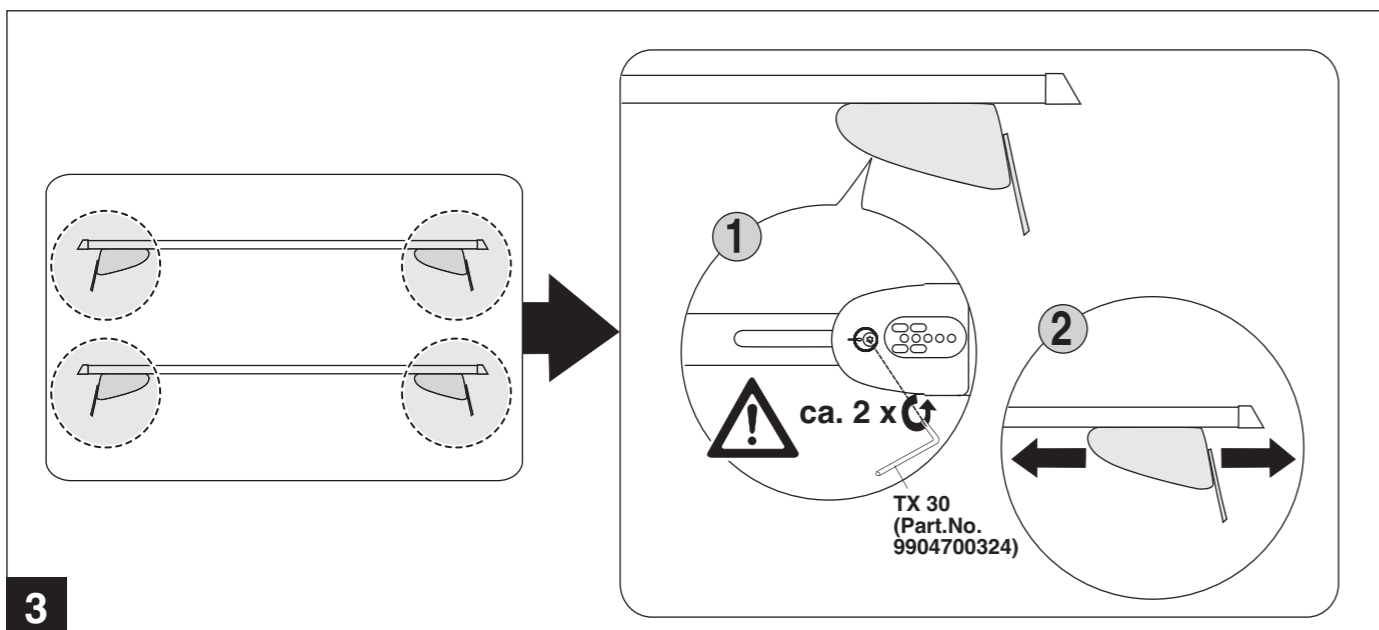

Atera SIGNO

Mercedes Benz
GLE Coupe (C292)

09/2015-