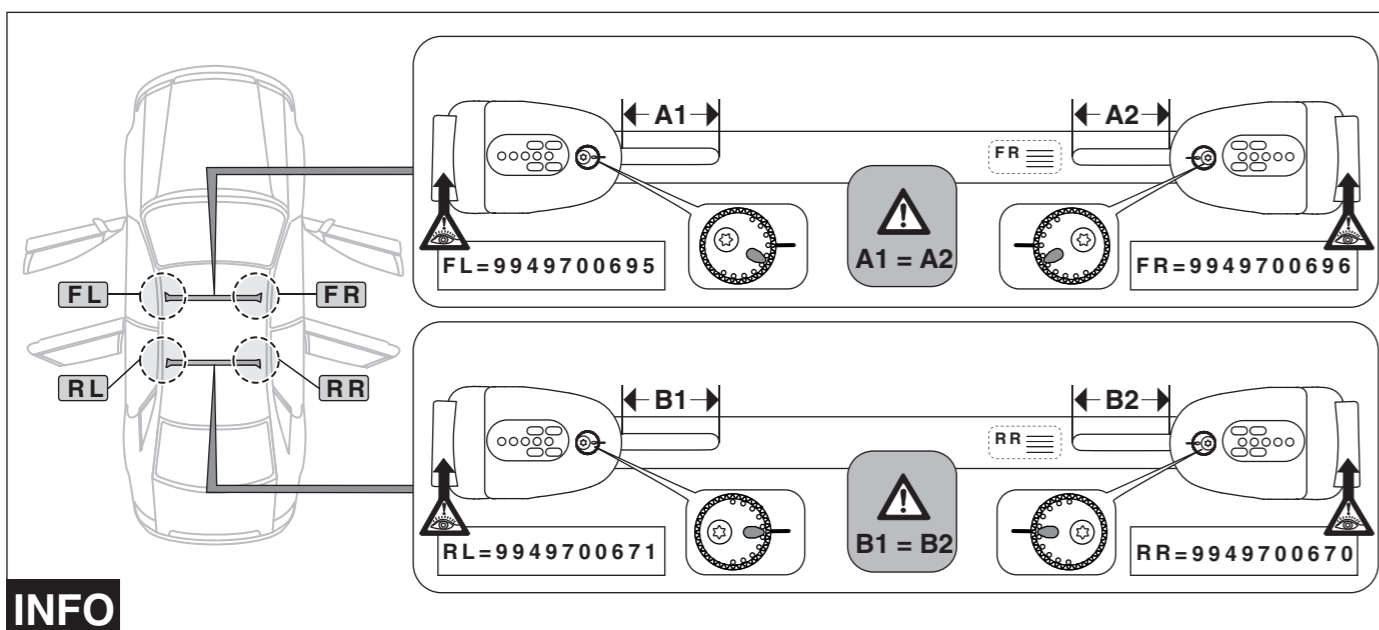

Atera SIGNO

Mercedes Benz
GLE Coupe (C292)

09/2015-