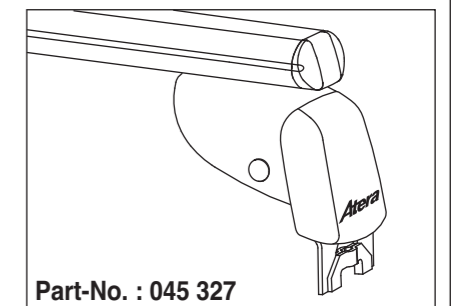

# Atera SIGNO

Mercedes Benz  
GLE Coupe (C292) 09/2015-

Part-No. : 044 327  
Part-No. : 045 327

Part-No. : 044 327

**Atera**  
MADE IN GERMANY

Atera GmbH  
Im Herrach 1  
D-88299 Leutkirch  
Internet: www.atera.de