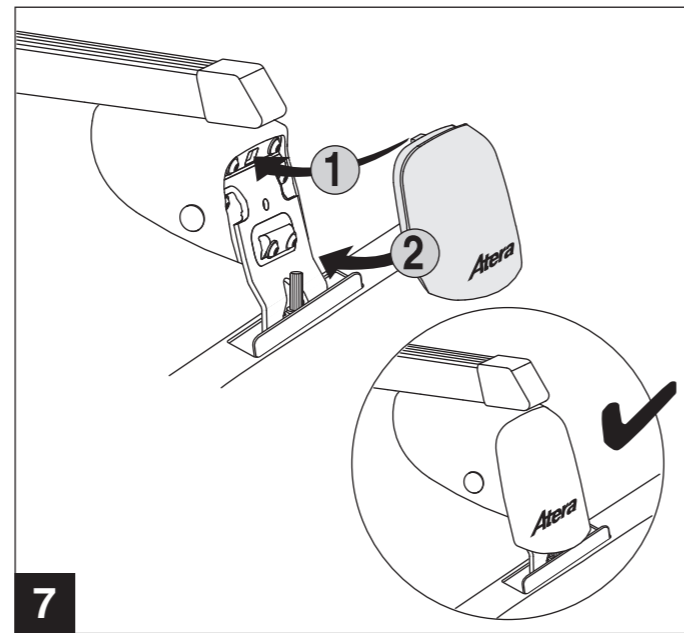

# Atera SIGNO

Mercedes Benz  
GLE Coupe (C292) 09/2015-

6

7

nur bei / only for Part-No.: 045 327

8

- nur bei Art.Nr.: 045 327  
only for part no.: 045 327
- |               |                 |
|---------------|-----------------|
| A- 9919700065 | 11- 9908700356  |
| B- 9945700112 | 12- 9908700010  |
| C- 9918700253 | 13- 9918700243  |
|               | 14a- 9949700695 |
|               | 14b- 9949700696 |
|               | 14c- 9949700671 |
|               | 14d- 9949700670 |
- 
- |                |  |
|----------------|--|
| 1- 9945700092  |  |
| 2- 9919700062  |  |
| 3- 9945700105  |  |
| 4- 9912700051  |  |
| 5a- 9918700526 |  |
| 5b- 9918700527 |  |
| 6- 9918700250  |  |
| 7- 9918700249  |  |
| 8- 9910700004  |  |
| 9- 9908700231  |  |
| 10- 9912700100 |  |
- 
- |            |                   |
|------------|-------------------|
| 9936700185 | 9904700324 (TX30) |
|------------|-------------------|