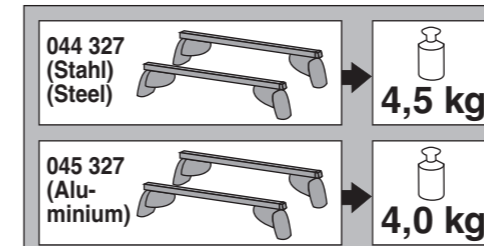

# Atera SIGNO

Mercedes Benz  
GLE Coupe (C292) 09/2015-

Part-No. : 044 327  
Part-No. : 045 327

Part-No. : 044 327

**Atera**  
MADE IN GERMANY

Atera GmbH  
Im Herrach 1  
D-88299 Leutkirch  
Internet: www.atera.de