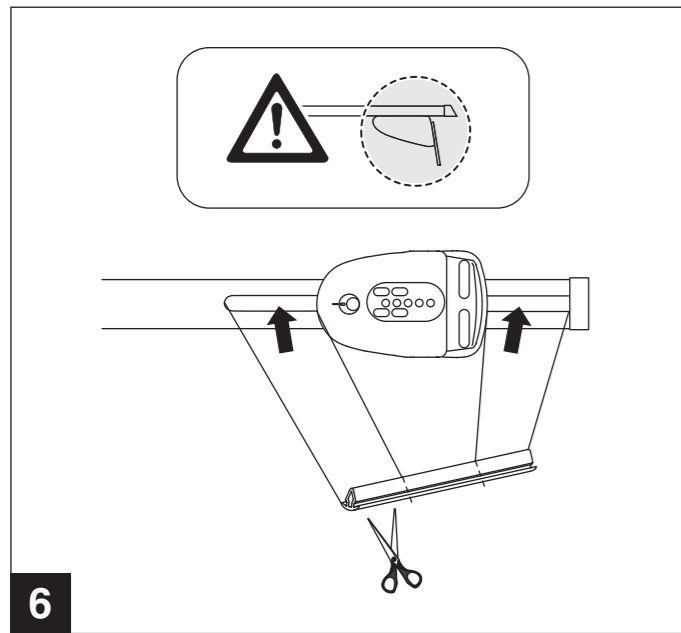

# Atera SIGNO

Mercedes Benz  
GLE Coupe (C292) 09/2015-

6

7

nur bei / only for Part-No.: 045 327

8

- nur bei Art.Nr.: 045 327  
only for part no.: 045 327
- |               |                 |
|---------------|-----------------|
| A- 9919700065 | 11- 9908700356  |
| B- 9945700112 | 12- 9908700010  |
| C- 9918700253 | 13- 9918700243  |
|               | 14a- 9949700695 |
|               | 14b- 9949700696 |
|               | 14c- 9949700671 |
|               | 14d- 9949700670 |
- 
- |                |  |
|----------------|--|
| 1- 9945700092  |  |
| 2- 9919700062  |  |
| 3- 9945700105  |  |
| 4- 9912700051  |  |
| 5a- 9918700526 |  |
| 5b- 9918700527 |  |
| 6- 9918700250  |  |
| 7- 9918700249  |  |
| 8- 9910700004  |  |
| 9- 9908700231  |  |
| 10- 9912700100 |  |
- 
- |            |                   |
|------------|-------------------|
| 9936700185 | 9904700324 (TX30) |
|------------|-------------------|