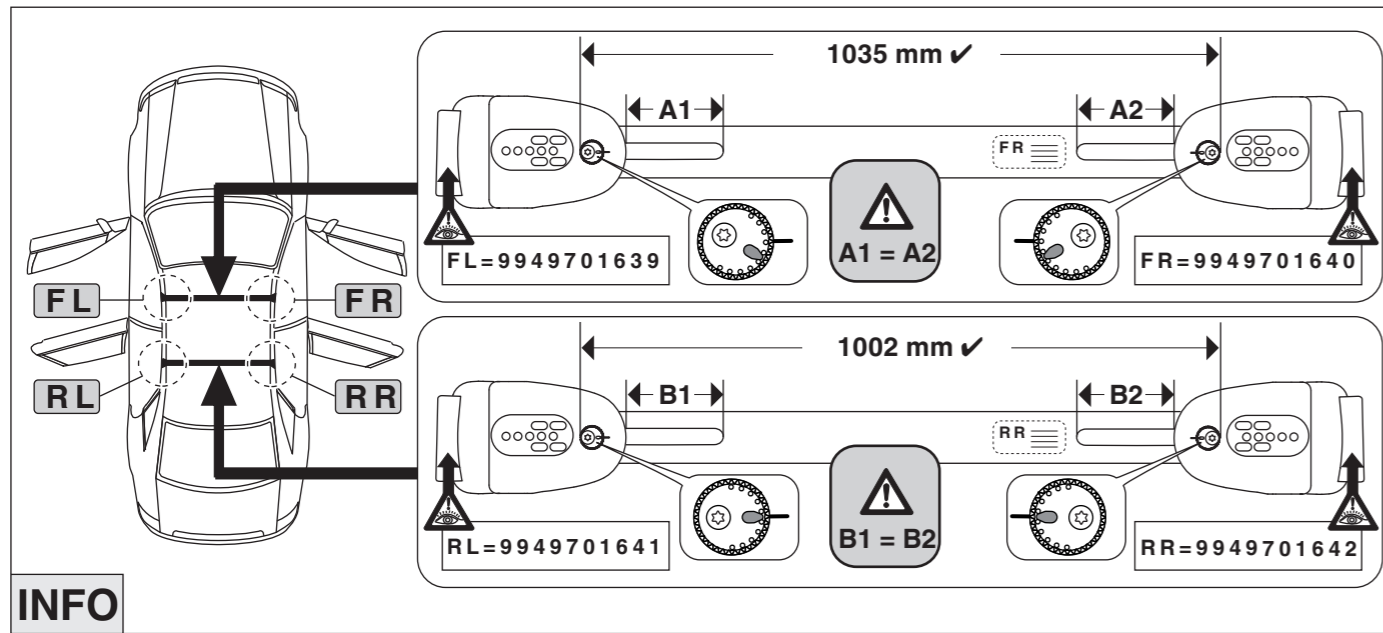

Atera SIGNO

Opel
Astra Limousine 5-türig 10/2015–

6

nur bei / only for Part-No.: 045 330

7

8

Atera SIGNO

Opel
Astra Limousine 10/2015–
5-türig / doors / portes

Art.-Nr. / Part-No. : 044 330
Art.-Nr. / Part-No. : 045 330

Atera SIGNO

Opel
Astra Limousine 5-türig 10/2015–

Atera SIGNO

Opel
Astra Limousine 5-türig 10/2015–