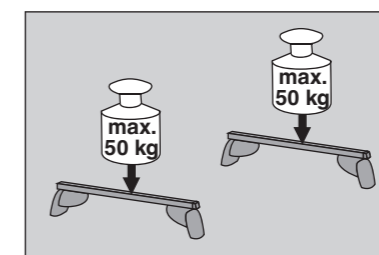

Atera SIGNO

Opel
Astra Limousine 5-türig 10/2015–

6

nur bei / only for Part-No.: 045 330

7

8

Atera SIGNO

Opel
Astra Limousine 10/2015–
5-türig / doors / portes

Art.-Nr. / Part-No. : 044 330
Art.-Nr. / Part-No. : 045 330