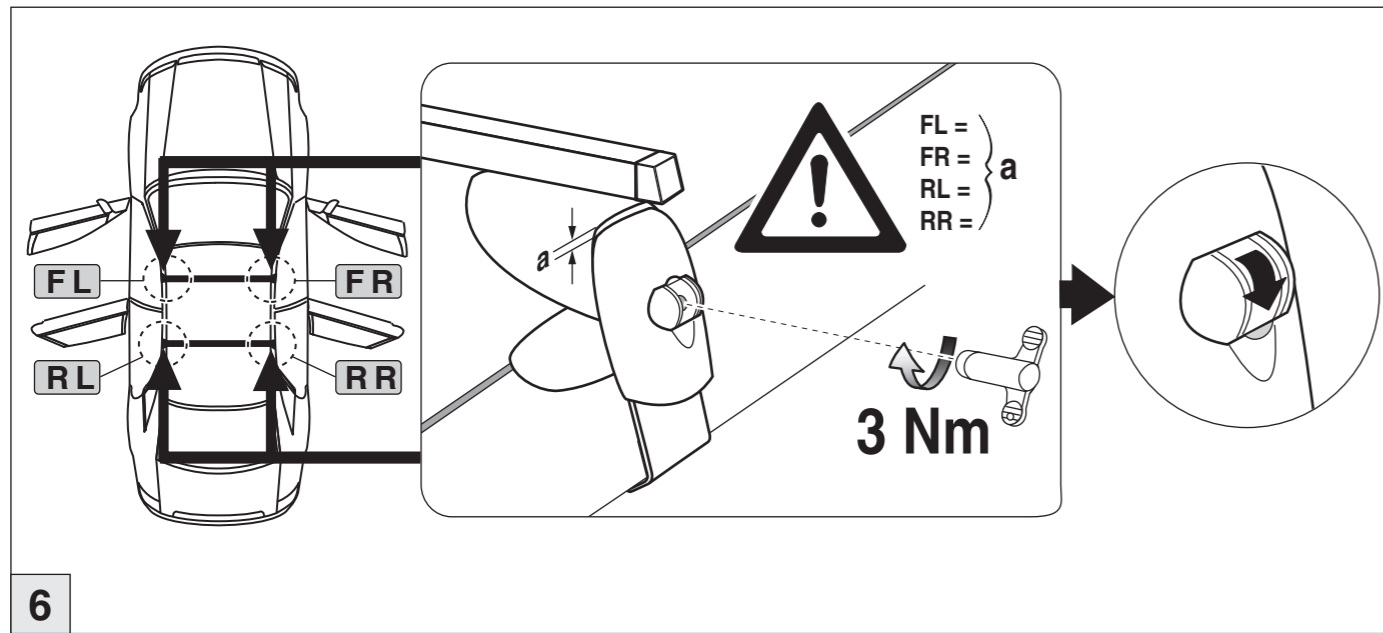

Atera SIGNO

Opel
Astra Limousine 5-türig 10/2015–

6

nur bei / only for Part-No.: 045 330

7

8

Atera SIGNO

Opel
Astra Limousine 10/2015–
5-türig / doors / portes