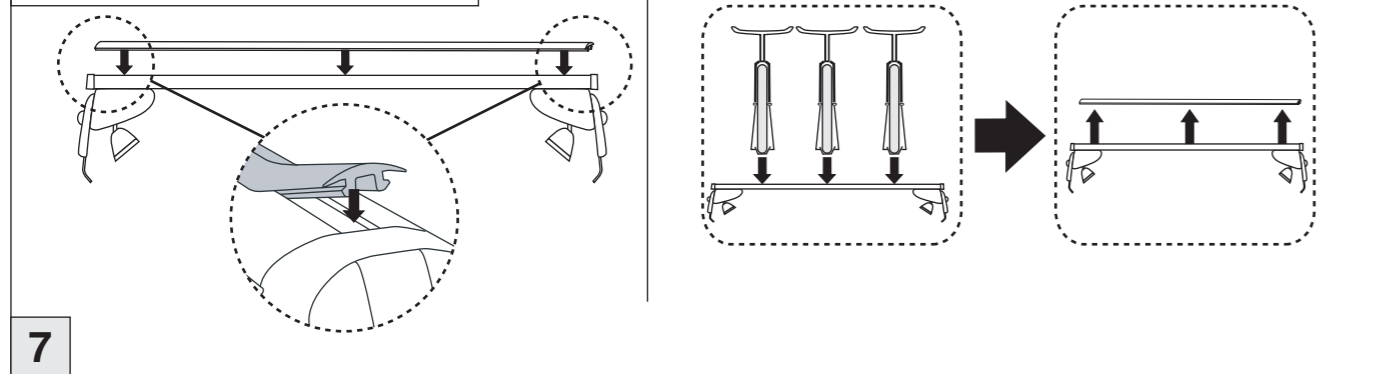

Atera SIGNO

Opel
Astra Limousine 5-türig 10/2015–

6

nur bei / only for Part-No.: 045 330

7

8

Atera SIGNO

Opel
Astra Limousine 10/2015–
5-türig / doors / portes