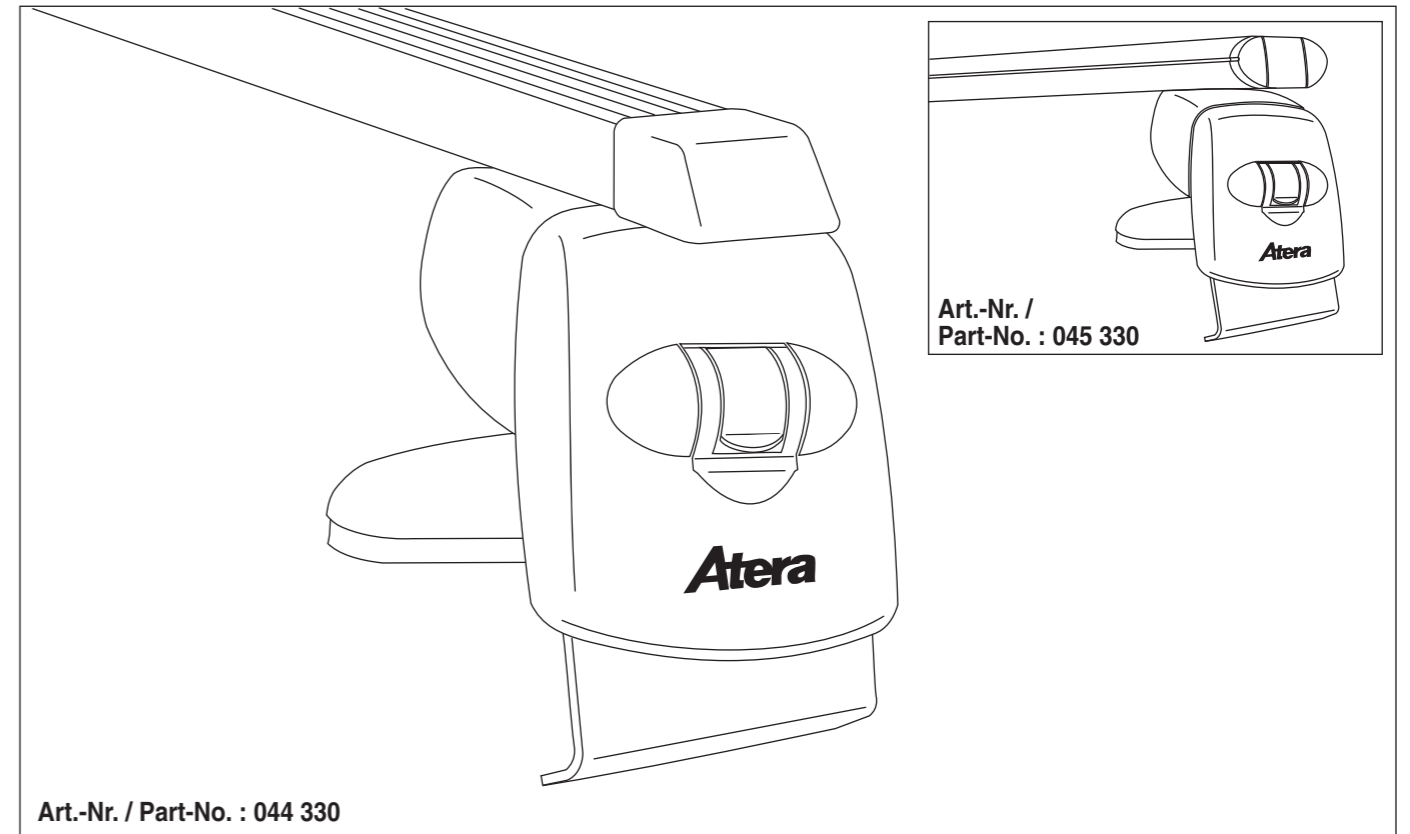

Atera SIGNO

Opel
Astra Limousine 5-türig 10/2015–

6

nur bei / only for Part-No.: 045 330

7

8

Atera SIGNO

Opel
Astra Limousine 10/2015–
5-türig / doors / portes

Art.-Nr. / Part-No. : 044 330
Art.-Nr. / Part-No. : 045 330

Atera SIGNO

Opel
Astra Limousine 5-türig 10/2015–

Atera SIGNO

Opel
Astra Limousine 5-türig 10/2015–