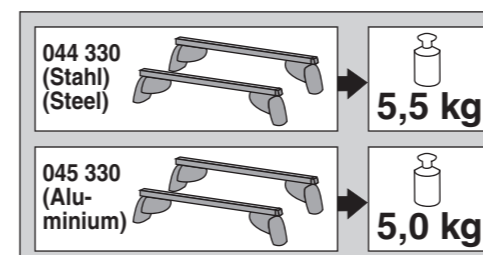

Atera SIGNO

Opel
Astra Limousine 5-türig 10/2015–

6

nur bei / only for Part-No.: 045 330

7

8

Atera SIGNO

Opel
Astra Limousine 10/2015–
5-türig / doors / portes

Art.-Nr. / Part-No. : 044 330
Art.-Nr. / Part-No. : 045 330