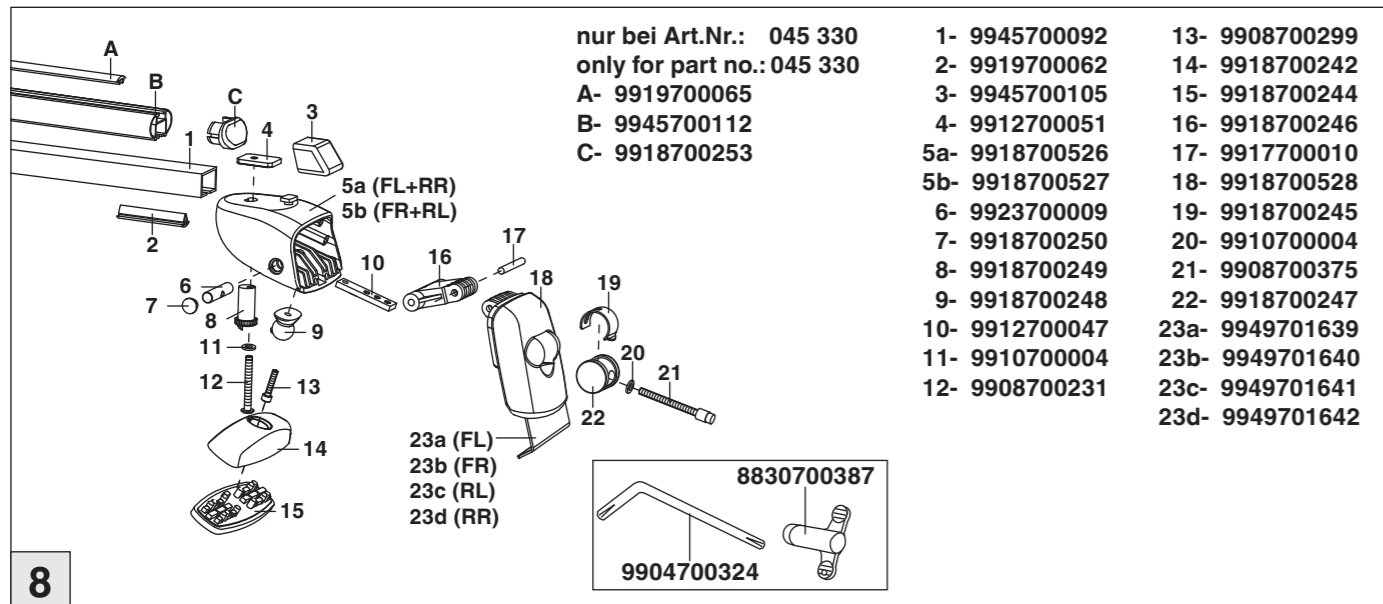

Atera SIGNO

Opel
Astra Limousine 5-türig 10/2015–

6

nur bei / only for Part-No.: 045 330

7

8

Atera SIGNO

Opel
Astra Limousine 10/2015–
5-türig / doors / portes

Art.-Nr. / Part-No. : 044 330
Art.-Nr. / Part-No. : 045 330

Atera SIGNO

Opel
Astra Limousine 5-türig 10/2015–

Atera SIGNO

Opel
Astra Limousine 5-türig 10/2015–