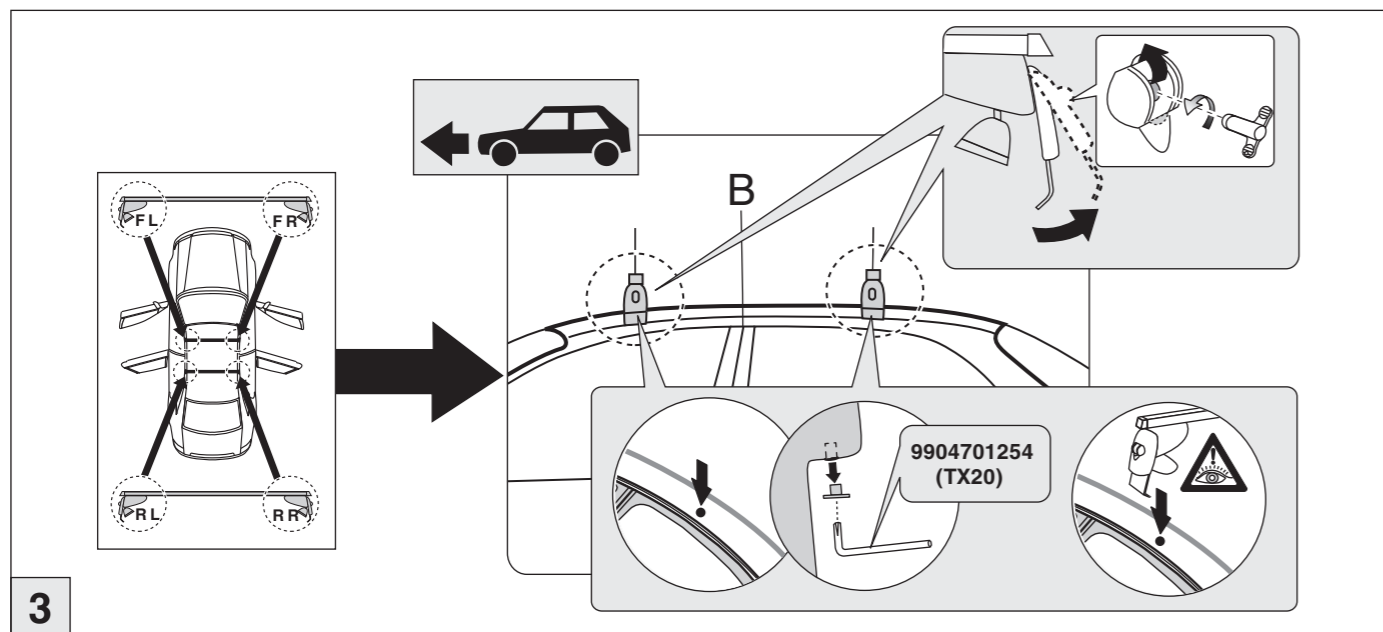

Atera SIGNO

Renault
Talisman Limousine 02/2016-

INFO

Atera SIGNO

Renault
Talisman Limousine 02/2016-