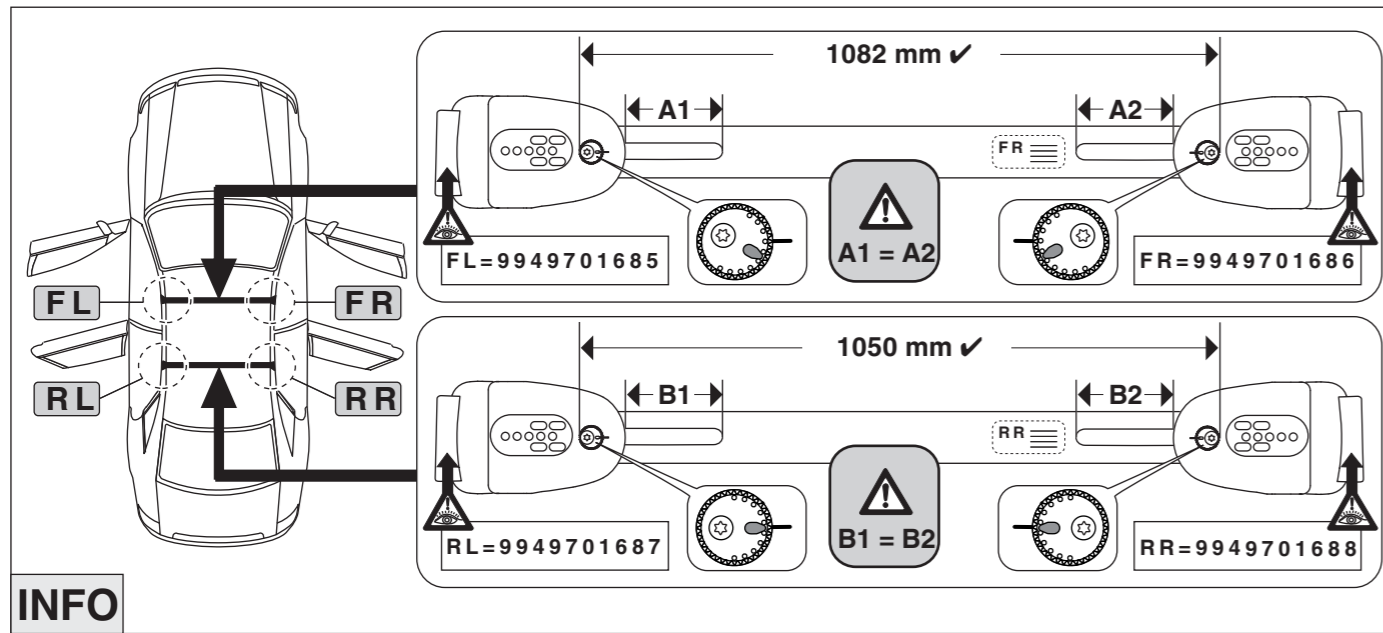

Atera SIGNO

Renault
Talisman Limousine 02/2016-