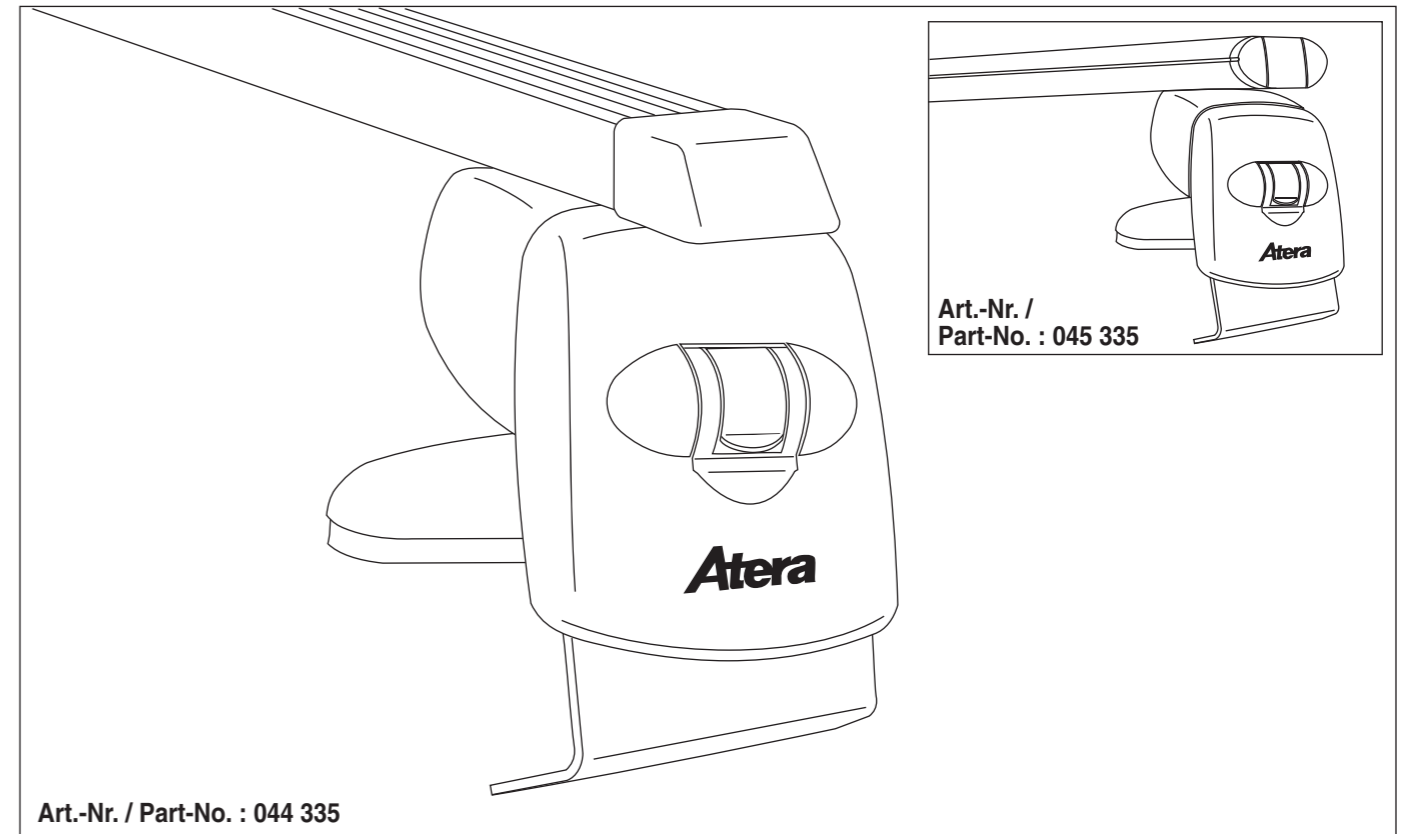

# Atera SIGNO

Renault  
Talisman Limousine 02/2016–

6

nur bei / only for Part-No.: 045 335

7

8

# Atera SIGNO

Renault  
Talisman Limousine 02/2016–

Part-No. : 044 335  
Part-No. : 045 335

**Atera**  
Atera GmbH  
Im Herrach 1  
D-88299 Leutkirch  
Internet: www.atera.de

© ATERA GmbH  
Ref.-Nr.: 044 335\_096454433500\_992570050200  
Ref.-Nr.: 045 335\_096454533500\_992570050200  
Stand/State: 12/08/2016 – Rev 00 Ver 01