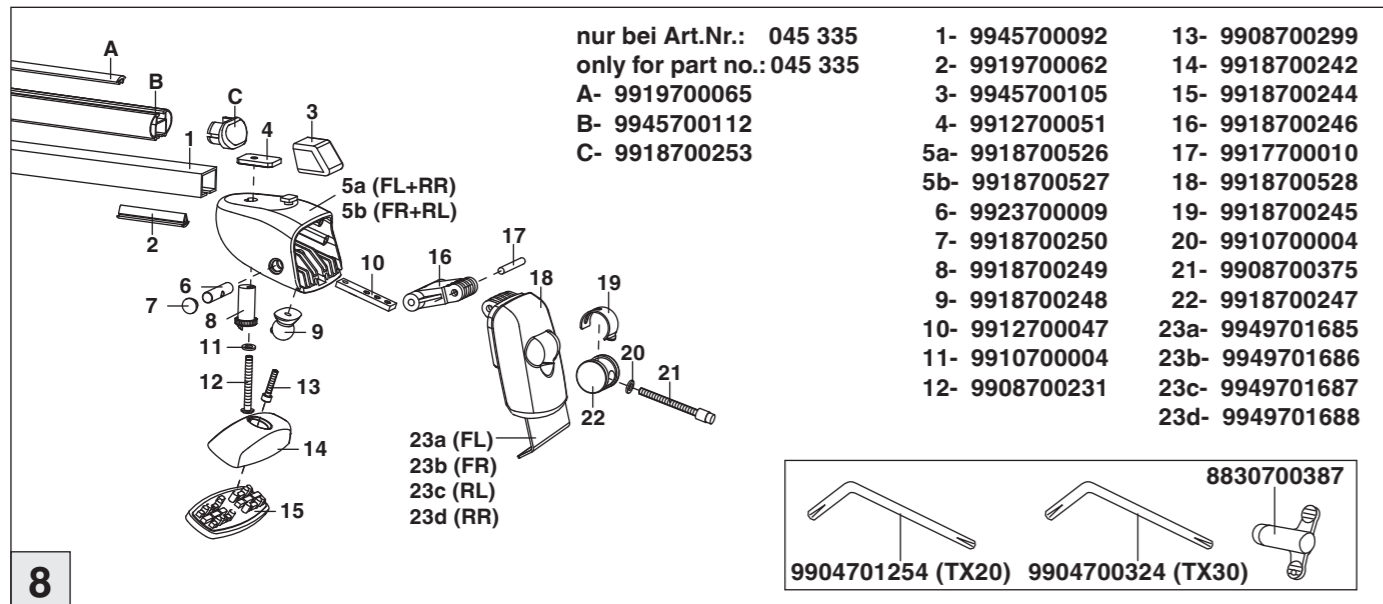

# Atera SIGNO

Renault  
Talisman Limousine 02/2016–

6

nur bei / only for Part-No.: 045 335

7

8

# Atera SIGNO

Renault  
Talisman Limousine 02/2016–

Part-No. : 044 335  
Part-No. : 045 335

**Atera**  
Atera GmbH  
Im Herrach 1  
D-88299 Leutkirch  
Internet: www.atera.de

© ATERA GmbH  
Ref.-Nr.: 044 335\_096454433500\_992570050200  
Ref.-Nr.: 045 335\_096454533500\_992570050200  
Stand/State: 12/08/2016 – Rev 00 Ver 01