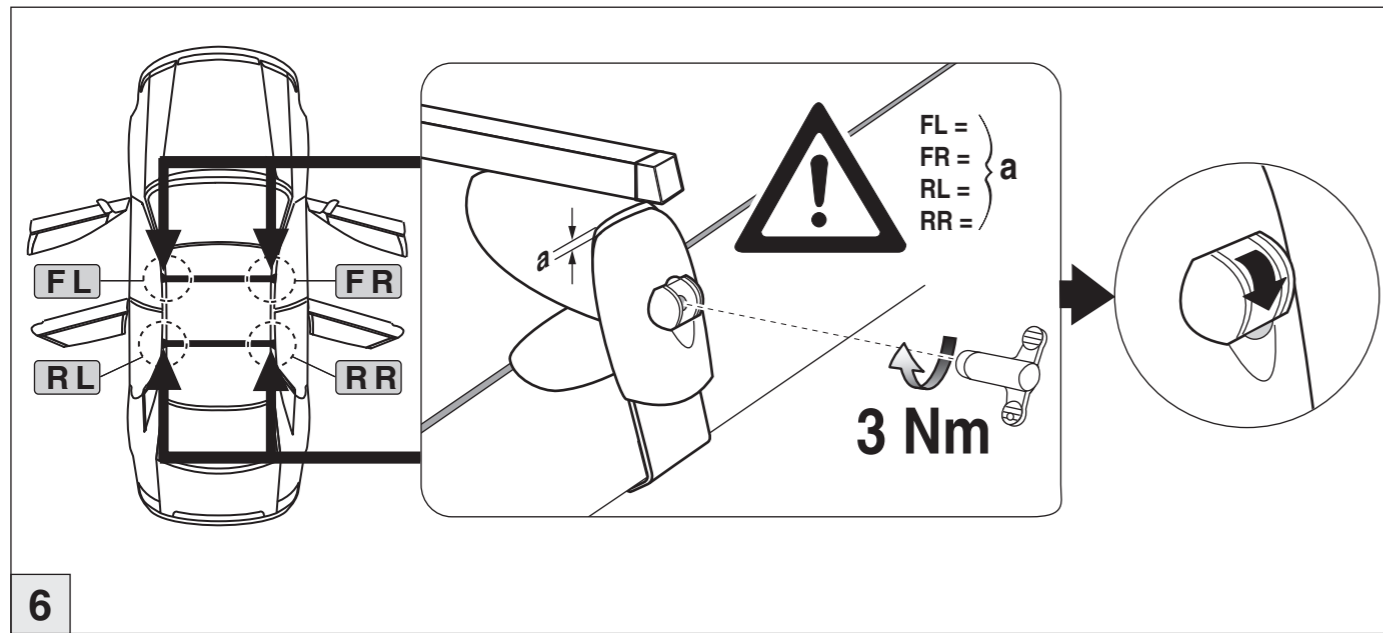

Atera SIGNO

Renault
Talisman Limousine 02/2016–

6

nur bei / only for Part-No.: 045 335