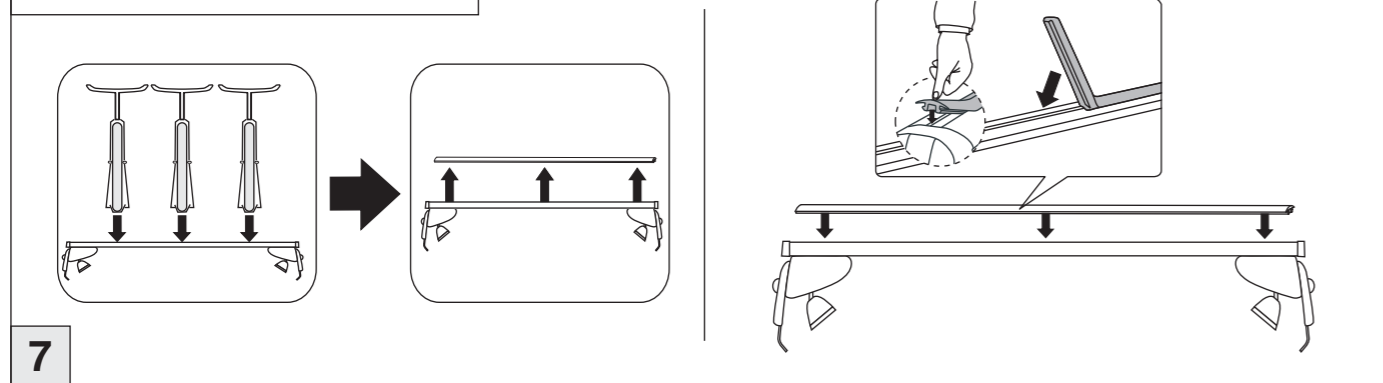

# Atera SIGNO

Renault  
Talisman Limousine 02/2016–

6

nur bei / only for Part-No.: 045 335

7

8