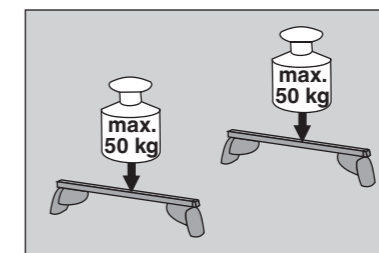

Atera SIGNO

Renault
Talisman Limousine 02/2016–

Part-No. : 044 335
Part-No. : 045 335

Atera
Atera GmbH
Im Herrach 1
D-88299 Leutkirch
Internet: www.atera.de

© ATERA GmbH
Ref.-Nr.: 044 335_096454433500_992570050200
Ref.-Nr.: 045 335_096454533500_992570050200
Stand/State: 12/08/2016 – Rev 00 Ver 01