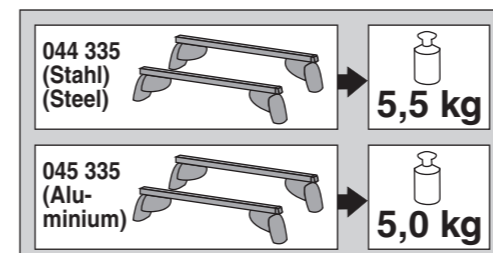

Atera SIGNO

Renault
Talisman Limousine 02/2016–

Part-No. : 044 335
Part-No. : 045 335

Atera
Atera GmbH
Im Herrach 1
D-88299 Leutkirch
Internet: www.atera.de

© ATERA GmbH
Ref.-Nr.: 044 335_096454433500_992570050200
Ref.-Nr.: 045 335_096454533500_992570050200
Stand/State: 12/08/2016 – Rev 00 Ver 01