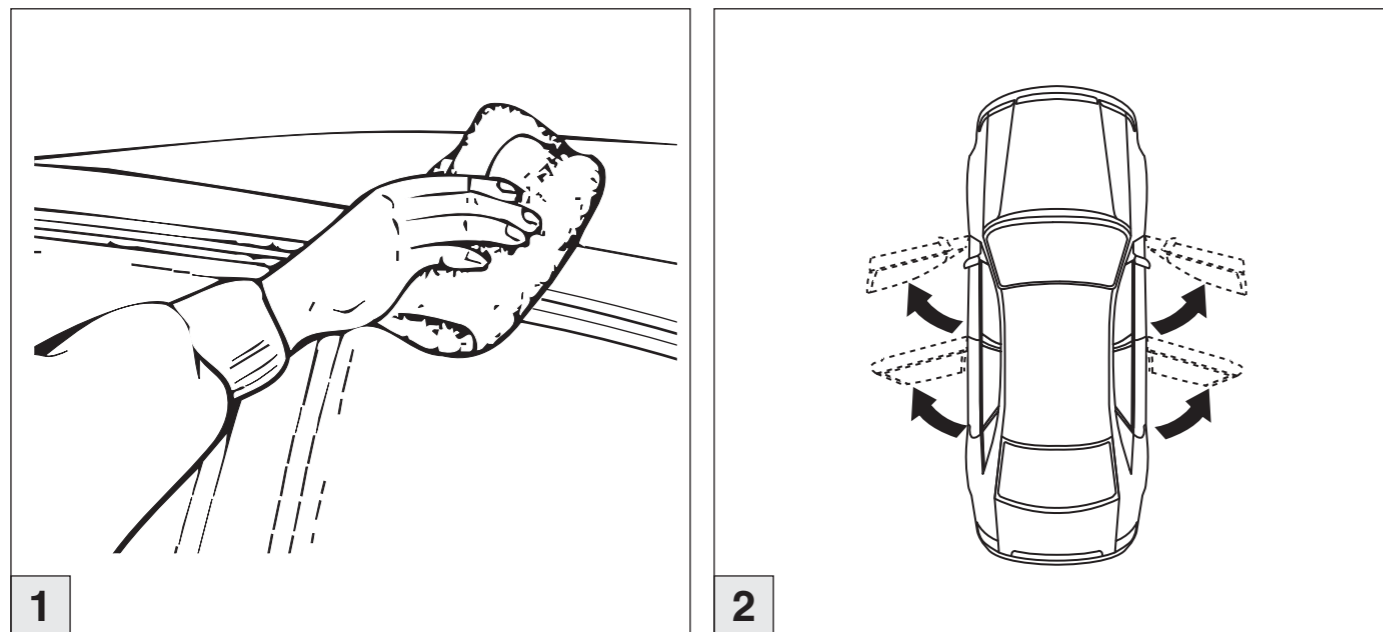

Atera SIGNO

Renault
Talisman Limousine 02/2016-

INFO

Atera SIGNO

Renault
Talisman Limousine 02/2016-