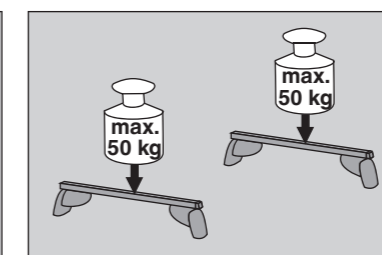

Atera SIGNO

Audi
Q2 11/2016-

Art.-Nr. / Part-No. : 044 343
Art.-Nr. / Part-No. : 045 343

Atera
MADE IN GERMANY

Atera GmbH
Im Herrach 1
D-88299 Leutkirch
Internet: www.atera.de

© ATERA GmbH
Ref.-Nr.: 044 343_096454434300_992570050200
Ref.-Nr.: 045 343_096454534300_992570050200
Stand/State: 15/03/2017 – Rev 00 Ver 00