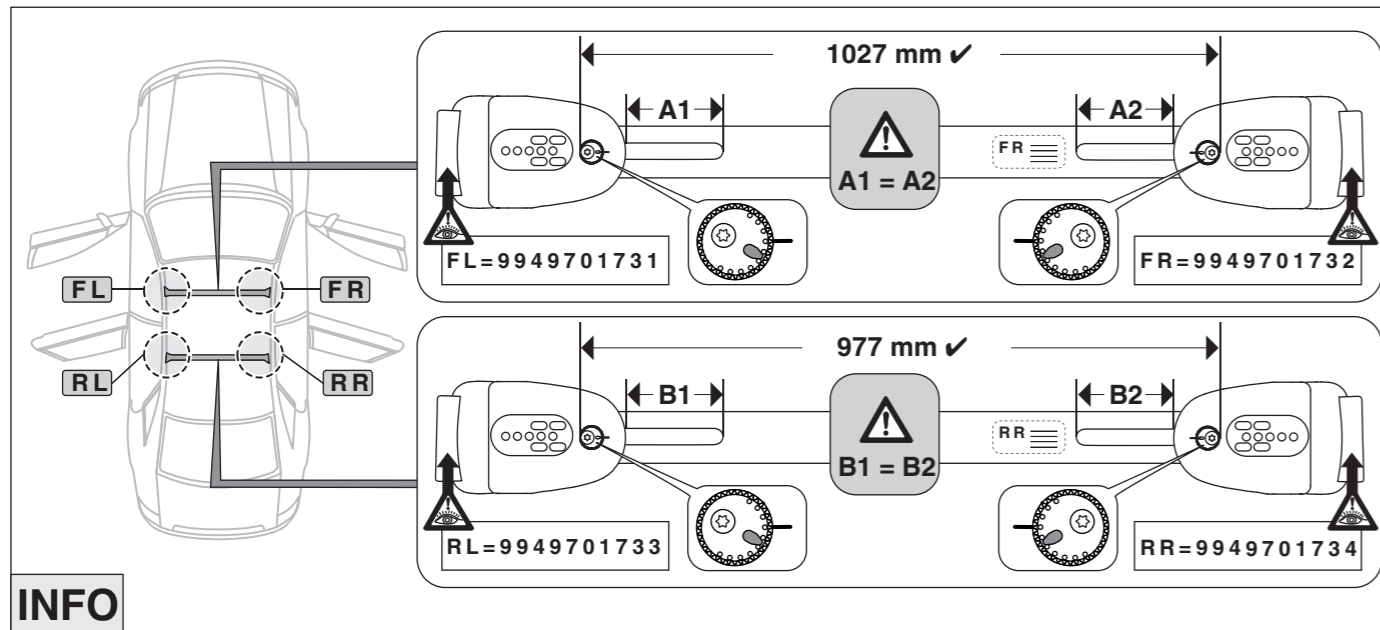

Atera SIGNO

Audi
Q2 11/2016-

Atera SIGNO

Audi
Q2 11/2016-