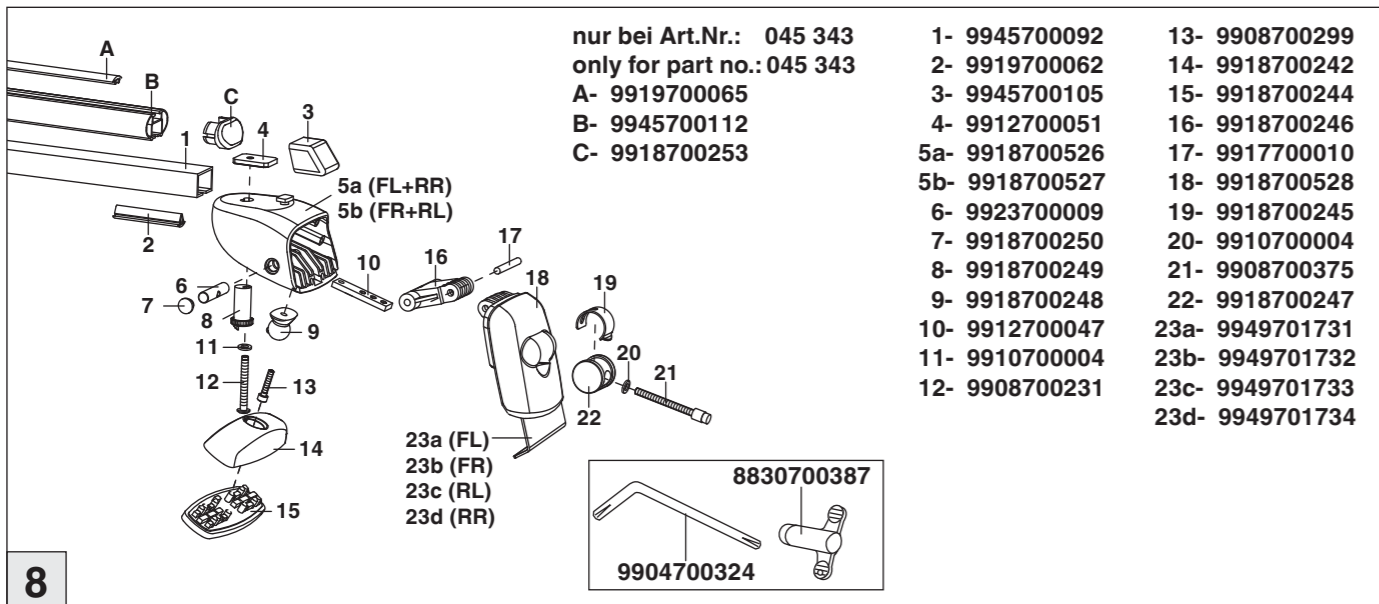

Atera SIGNO

Audi
Q2 11/2016-

6

nur bei / only for Part-No.: 045 343

7

8

Atera SIGNO

Audi
Q2 11/2016-

Art.-Nr. / Part-No. : 044 343
Art.-Nr. / Part-No. : 045 343

Atera
MADE IN GERMANY

Atera GmbH
Im Herrach 1
D-88299 Leutkirch
Internet: www.atera.de

© ATERA GmbH
Ref.-Nr.: 044 343_096454434300_992570050200
Ref.-Nr.: 045 343_096454534300_992570050200
Stand/State: 15/03/2017 – Rev 00 Ver 00