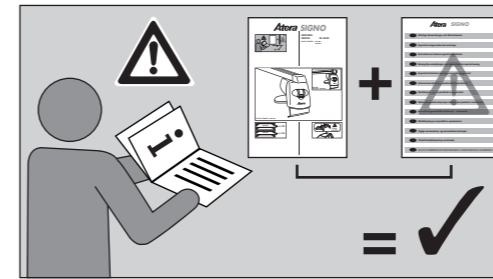

Art.-Nr. / Part-No. : 044 343
Art.-Nr. / Part-No. : 045 343

Atera
MADE IN GERMANY

Atera GmbH
Im Herrach 1
D-88299 Leutkirch
Internet: www.atera.de

© ATERA GmbH
Ref.-Nr.: 044 343_096454434300_992570050200
Ref.-Nr.: 045 343_096454534300_992570050200
Stand/State: 15/03/2017 – Rev 00 Ver 00