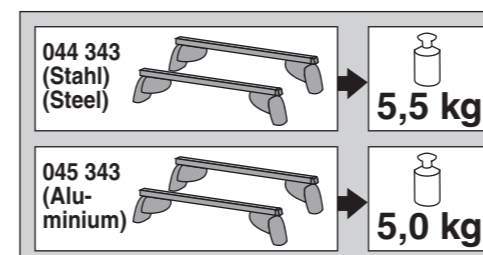

Art.-Nr. / Part-No. : 044 343
Art.-Nr. / Part-No. : 045 343

Atera
MADE IN GERMANY

Atera GmbH
Im Herrach 1
D-88299 Leutkirch
Internet: www.atera.de

© ATERA GmbH
Ref.-Nr.: 044 343_096454434300_992570050200
Ref.-Nr.: 045 343_096454534300_992570050200
Stand/State: 15/03/2017 – Rev 00 Ver 00