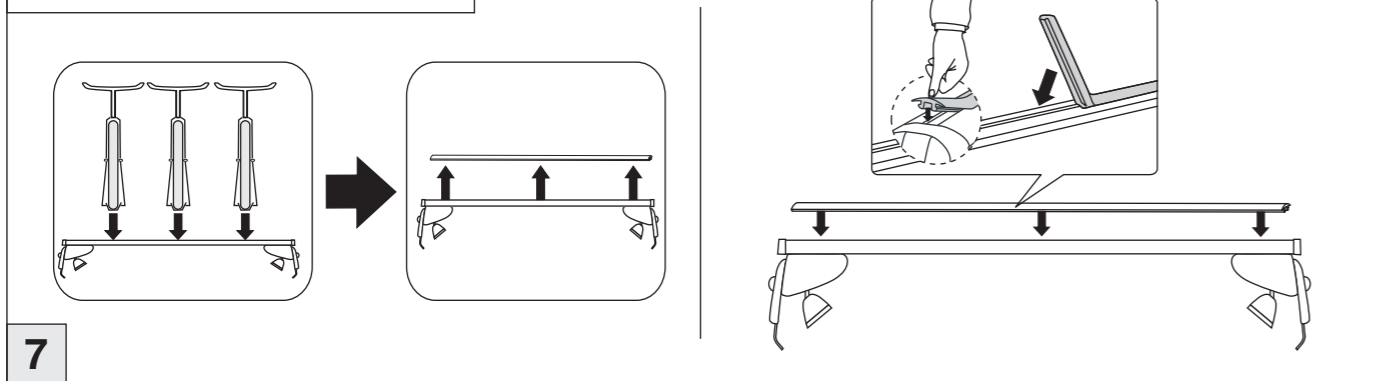

Atera SIGNO

Audi
Q2 11/2016-

6

nur bei / only for Part-No.: 045 343

7

8

Atera SIGNO

Audi
Q2 11/2016-