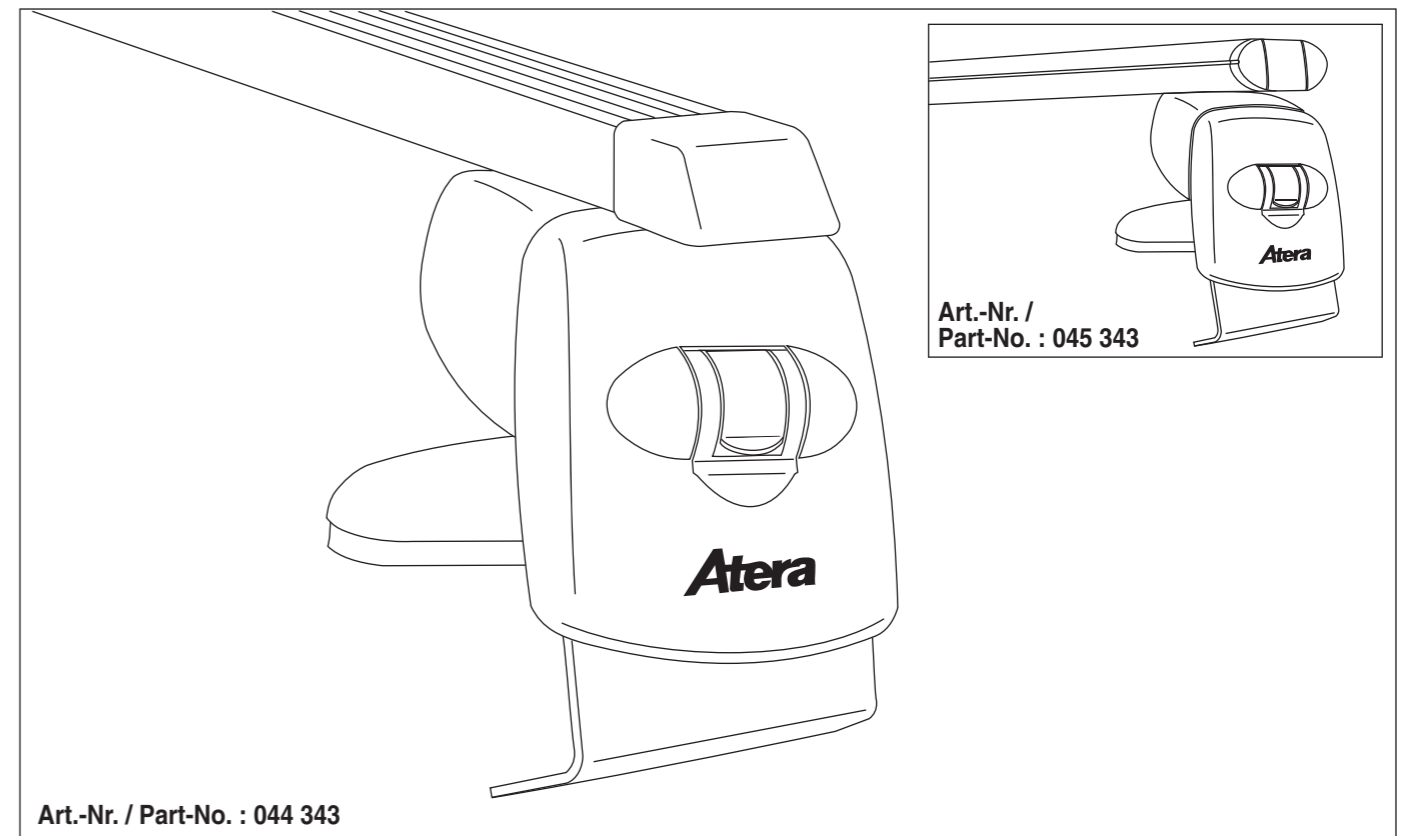

Atera SIGNO

Audi
Q2 11/2016-

Art.-Nr. / Part-No. : 044 343
Art.-Nr. / Part-No. : 045 343

Atera
MADE IN GERMANY

Atera GmbH
Im Herrach 1
D-88299 Leutkirch
Internet: www.atera.de

© ATERA GmbH
Ref.-Nr.: 044 343_096454434300_992570050200
Ref.-Nr.: 045 343_096454534300_992570050200
Stand/State: 15/03/2017 – Rev 00 Ver 00