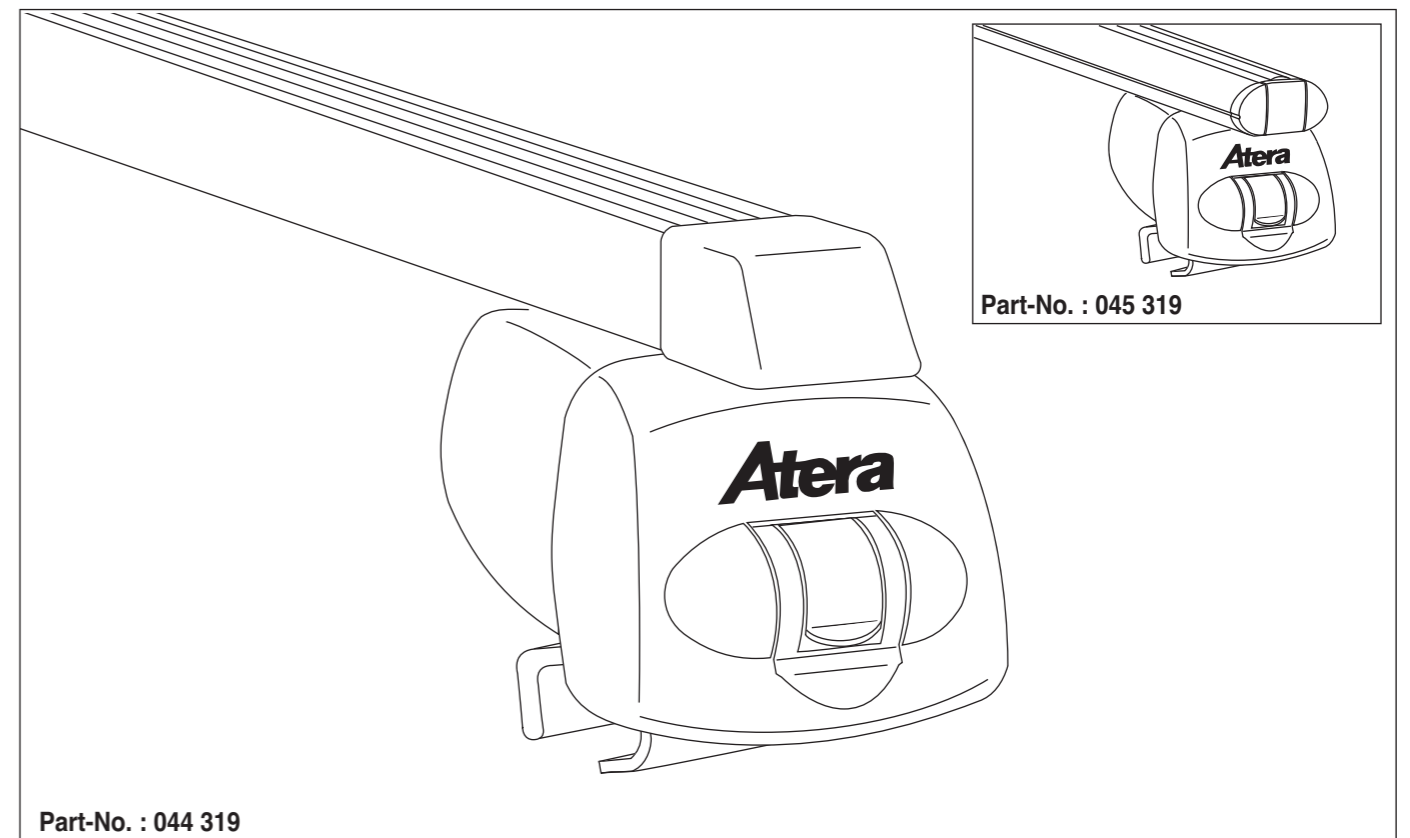

5a (FL+RR)  
5b (FR+RL)

22a (FL)  
22b (FR)  
22c (RL)  
22d (RR)

8830700387  
9904700324

# Atera SIGNO

Ford  
Mondeo Turnier 01/2015–  
(mit Reling / with rail / avec barres de toit)

Part-No. : 044 319  
Part-No. : 045 319