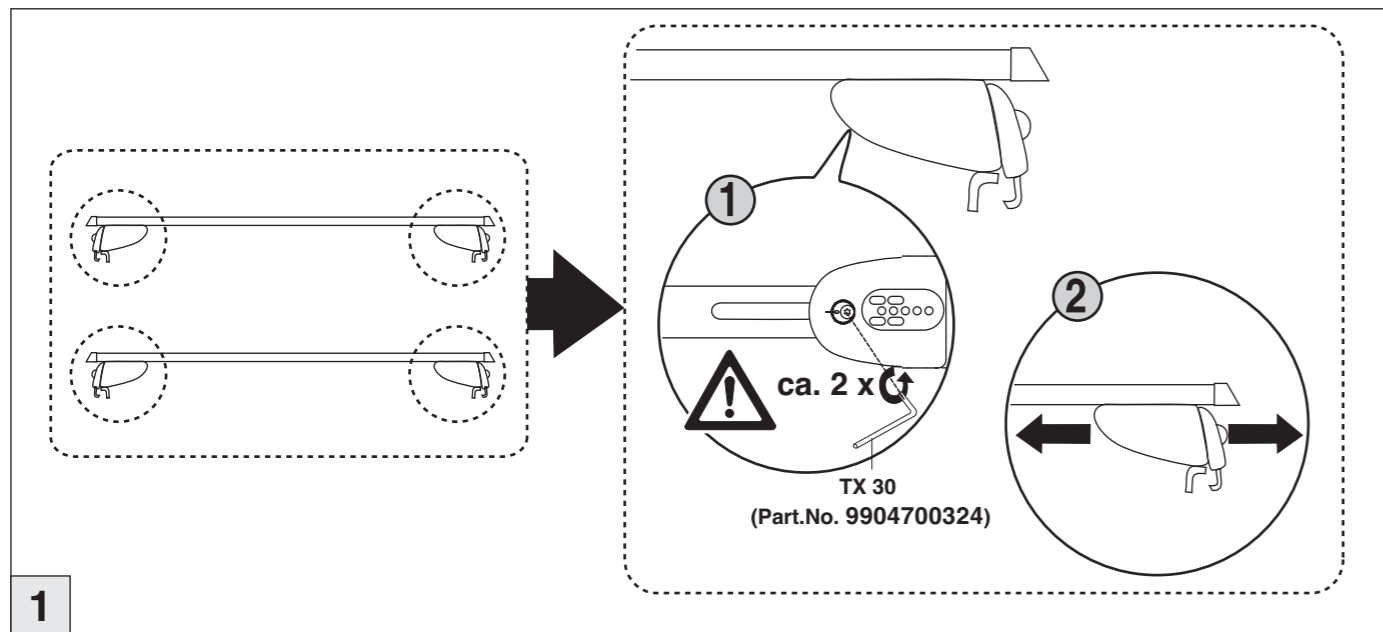

Atera SIGNO

Ford Mondeo Turnier 01/2015–
(mit Reling / with rail / avec barres de toit)

INFO

1

2

Atera SIGNO

Ford Mondeo Turnier 01/2015–
(mit Reling / with rail / avec barres de toit)

3