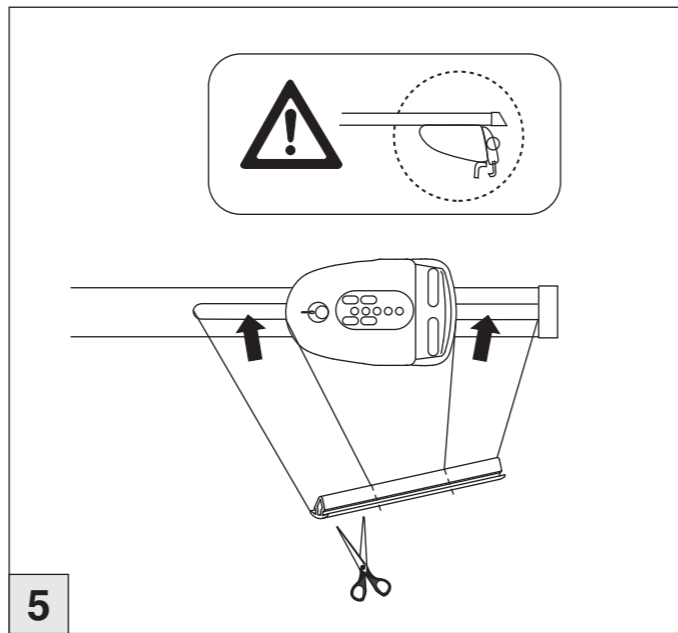

# Atera SIGNO

Ford Mondeo Turnier 01/2015–  
(mit Reling / with rail / avec barres de toit)

nur bei / only for Part-No.: 045 319

nur bei Art.Nr.: 045 319  
only for part no.: 045 319

A- 9919700065	1- 9945700090	13- 9908700209
B- 9945700111	2- 9919700062	14- 9918700228
C- 9918700253	3- 9945700105	15- 9918700246
	4- 9912700051	16- 9917700010
	5a- 9918700526	17- 9918700588
	5b- 9918700527	18- 9918700245
	6- 9923700009	19- 9910700004
	7- 9918700250	20- 9908700375
	8- 9918700249	21- 9918700247
	9- 9904700466	22a- 9949700549
	10- 9912700086	22b- 9949700549
	11- 9910700004	22c- 9949700549
	12- 9908700231	22d- 9949700549

5a (FL+RR)  
5b (FR+RL)

22a (FL)  
22b (FR)  
22c (RL)  
22d (RR)

8830700387  
9904700324