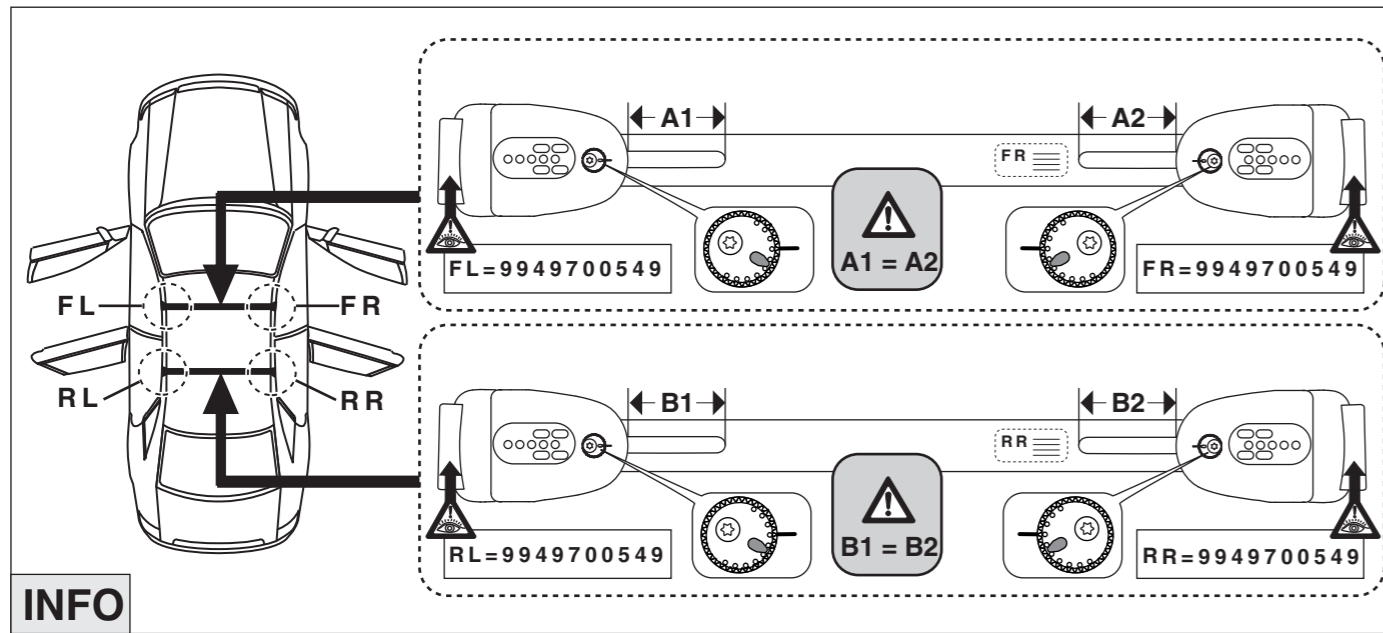

5a (FL+RR)  
5b (FR+RL)

22a (FL)  
22b (FR)  
22c (RL)  
22d (RR)

8830700387  
9904700324

# Atera SIGNO

Ford  
Mondeo Turnier 01/2015–  
(mit Reling / with rail / avec barres de toit)

Part-No. : 044 319  
Part-No. : 045 319

# Atera SIGNO

Ford Mondeo Turnier 01/2015–  
(mit Reling / with rail / avec barres de toit)

INFO

1

2