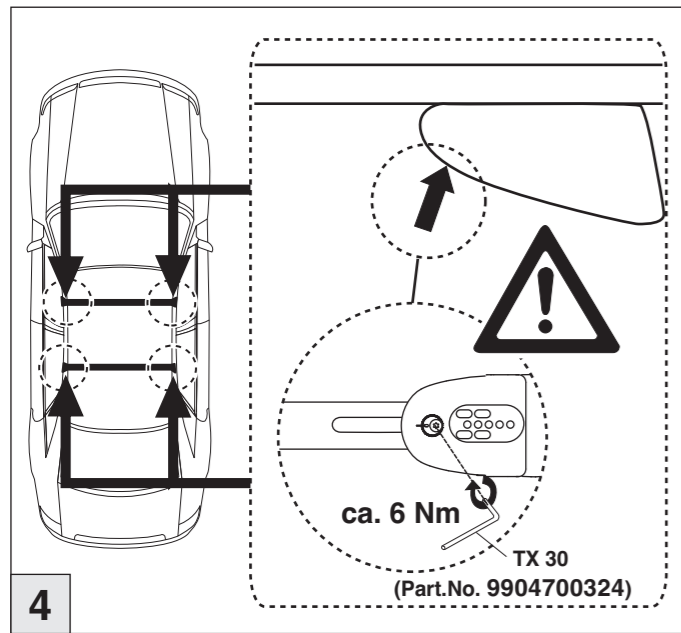

# Atera SIGNO

Ford Mondeo Turnier 01/2015–  
(mit Reling / with rail / avec barres de toit)

nur bei / only for Part-No.: 045 319

nur bei Art.Nr.: 045 319  
only for part no.: 045 319

A- 9919700065	1- 9945700090	13- 9908700209
B- 9945700111	2- 9919700062	14- 9918700228
C- 9918700253	3- 9945700105	15- 9918700246
	4- 9912700051	16- 9917700010
	5a- 9918700526	17- 9918700588
	5b- 9918700527	18- 9918700245
	6- 9923700009	19- 9910700004
	7- 9918700250	20- 9908700375
	8- 9918700249	21- 9918700247
	9- 9904700466	22a- 9949700549
	10- 9912700086	22b- 9949700549
	11- 9910700004	22c- 9949700549
	12- 9908700231	22d- 9949700549

5a (FL+RR)  
5b (FR+RL)

22a (FL)  
22b (FR)  
22c (RL)  
22d (RR)

8830700387  
9904700324