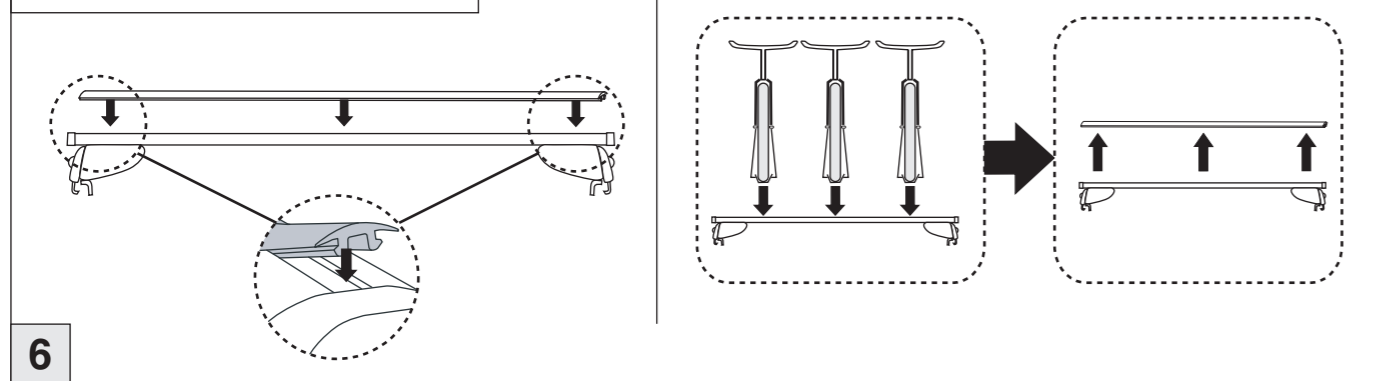

# Atera SIGNO

Ford Mondeo Turnier 01/2015–  
(mit Reling / with rail / avec barres de toit)

nur bei / only for Part-No.: 045 319

nur bei Art.Nr.: 045 319  
only for part no.: 045 319

A- 9919700065	1- 9945700090	13- 9908700209
B- 9945700111	2- 9919700062	14- 9918700228
C- 9918700253	3- 9945700105	15- 9918700246
	4- 9912700051	16- 9917700010
	5a- 9918700526	17- 9918700588
	5b- 9918700527	18- 9918700245
	6- 9923700009	19- 9910700004
	7- 9918700250	20- 9908700375
	8- 9918700249	21- 9918700247
	9- 9904700466	22a- 9949700549
	10- 9912700086	22b- 9949700549
	11- 9910700004	22c- 9949700549
	12- 9908700231	22d- 9949700549

5a (FL+RR)  
5b (FR+RL)

22a (FL)  
22b (FR)  
22c (RL)  
22d (RR)

8830700387  
9904700324