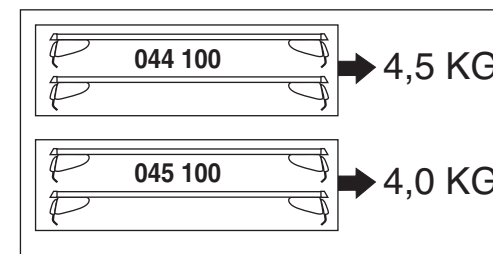

Atera SIGNO

Ford
Focus 5-türig/5 doors/5 portes 1998-12/2004

7

nur bei / only for Part-No.: 045 100

8

9

Atera
Atera GmbH
Im Herrach 1
D-88299 Leutkirch
Telefon 0 75 61 - 9 83 44-0
Telefax 0 75 61 - 9 83 44-76
E-Mail: info@atera.de

Atera® SIGNO

Ford
Focus
(5-türig/doors/portes) 1998-12/2004
Part-No. : 044 100
Part-No. : 045 100

Part-No. : 044 100

Atera SIGNO

Ford
Focus 5-türig/5 doors/5 portes 1998-12/2004

INFO

Atera SIGNO

Ford
Focus 5-türig/5 doors/5 portes 1998-12/2004