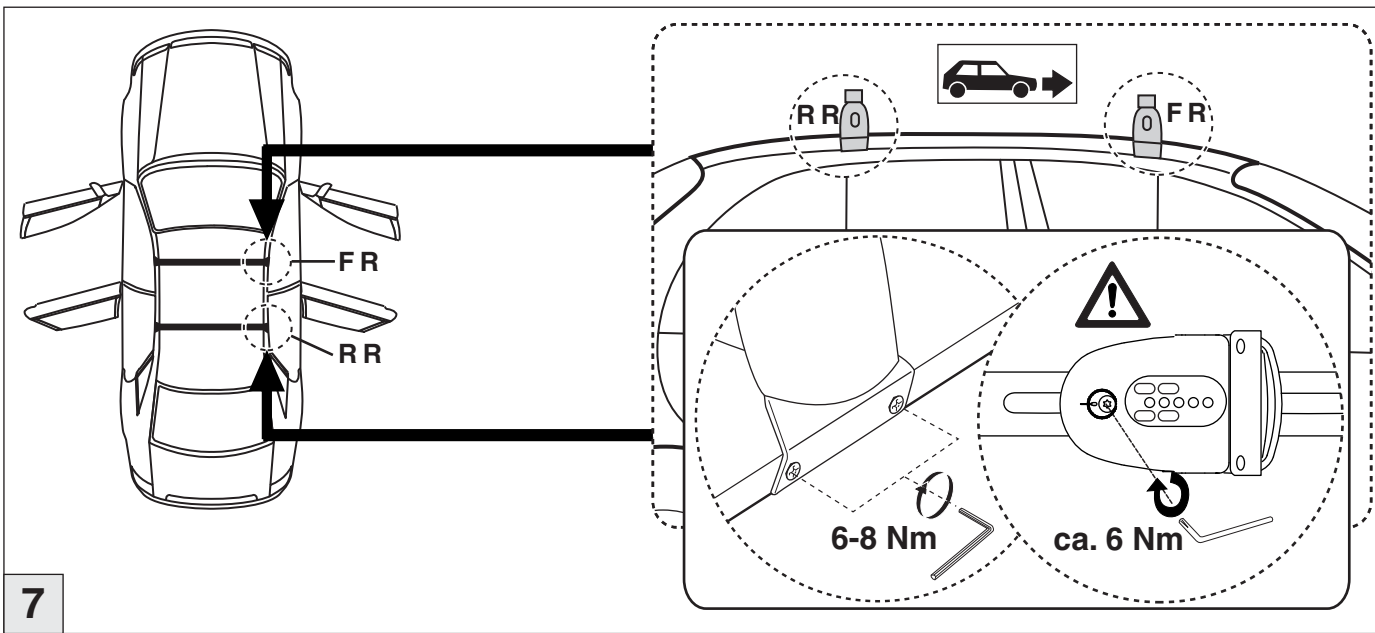

Atera SIGNO

Ford
Focus 5-türig/5 doors/5 portes 1998-12/2004

7

nur bei / only for Part-No.: 045 100

8

9

Atera
Atera GmbH
Im Herrach 1
D-88299 Leutkirch
Telefon 0 75 61 - 9 83 44-0
Telefax 0 75 61 - 9 83 44-76
E-Mail: info@atera.de

Atera® SIGNO

Ford
Focus
(5-türig/doors/portes) 1998-12/2004
Part-No. : 044 100
Part-No. : 045 100

Part-No. : 044 100

Atera SIGNO

Ford
Focus 5-türig/5 doors/5 portes 1998-12/2004

INFO

Atera SIGNO

Ford
Focus 5-türig/5 doors/5 portes 1998-12/2004