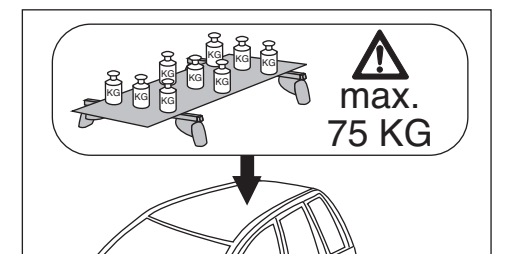

Atera SIGNO

Ford
Focus 5-türig/5 doors/5 portes 1998-12/2004

7

nur bei / only for Part-No.: 045 100

8

9

Atera
Atera GmbH
Im Herrach 1
D-88299 Leutkirch
Telefon 0 75 61 - 9 83 44-0
Telefax 0 75 61 - 9 83 44-76
E-Mail: info@atera.de

Atera® SIGNO

Ford
Focus
(5-türig/doors/portes) 1998-12/2004
Part-No. : 044 100
Part-No. : 045 100

Part-No. : 044 100