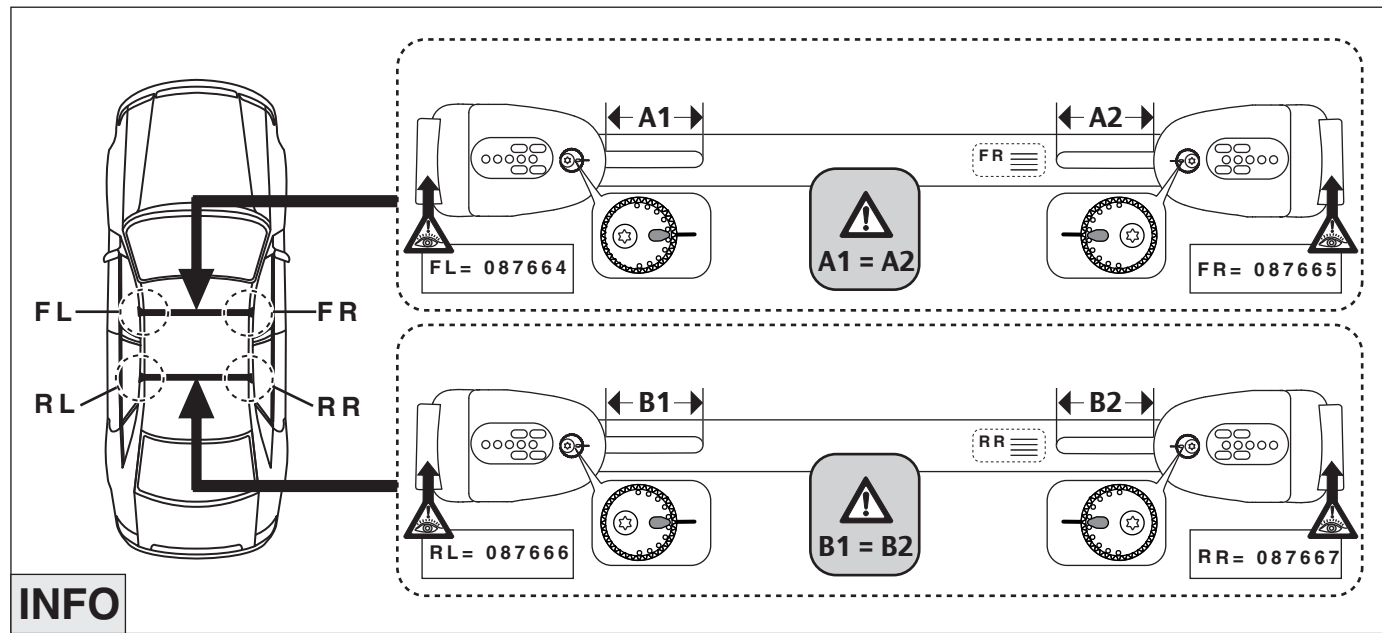

Atera SIGNO

Ford
Focus 5-türig/5 doors/5 portes 1998-12/2004

7

nur bei / only for Part-No.: 045 100

8

9

Atera
Atera GmbH
Im Herrach 1
D-88299 Leutkirch
Telefon 0 75 61 - 9 83 44-0
Telefax 0 75 61 - 9 83 44-76
E-Mail: info@atera.de

Atera® SIGNO

Ford
Focus
(5-türig/doors/portes) 1998-12/2004
Part-No. : 044 100
Part-No. : 045 100

Part-No. : 044 100

Atera SIGNO

Ford
Focus 5-türig/5 doors/5 portes 1998-12/2004

INFO

Atera SIGNO

Ford
Focus 5-türig/5 doors/5 portes 1998-12/2004