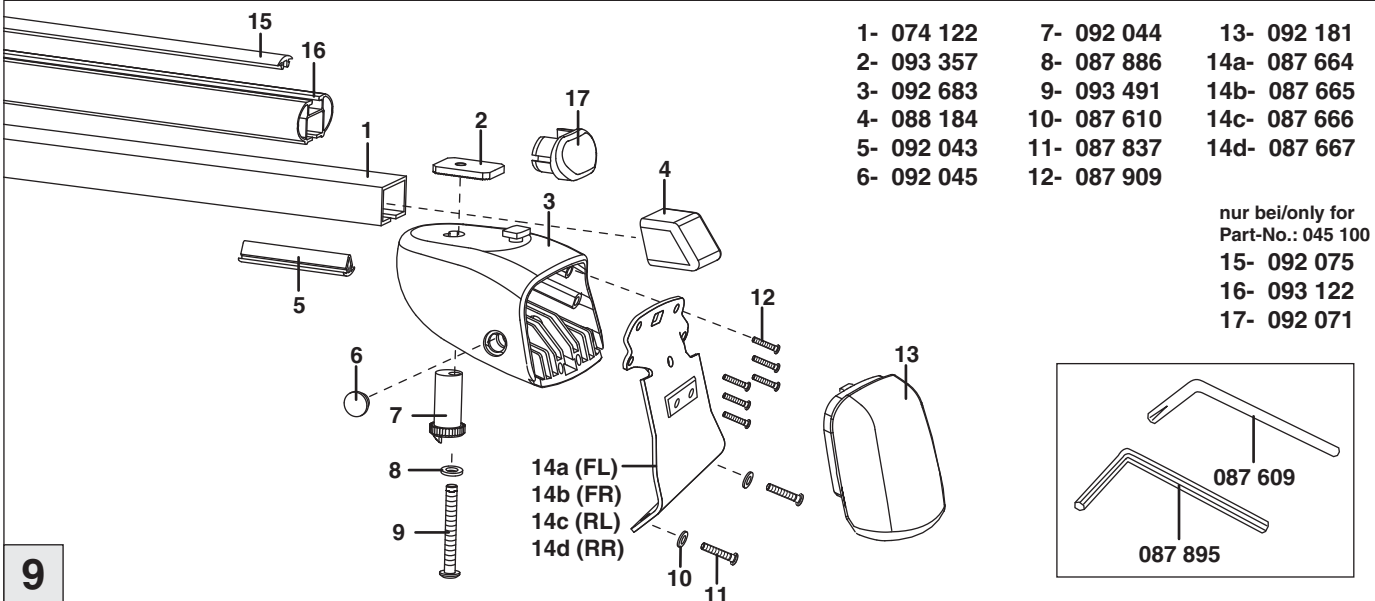

Atera SIGNO

Ford
Focus 5-türig/5 doors/5 portes 1998-12/2004

7

nur bei / only for Part-No.: 045 100

8

9

Atera
Atera GmbH
Im Herrach 1
D-88299 Leutkirch
Telefon 0 75 61 - 9 83 44-0
Telefax 0 75 61 - 9 83 44-76
E-Mail: info@atera.de

Atera® SIGNO

Ford
Focus
(5-türig/doors/portes) 1998-12/2004
Part-No. : 044 100
Part-No. : 045 100

Part-No. : 044 100

Atera SIGNO

Ford
Focus 5-türig/5 doors/5 portes 1998-12/2004

INFO

Atera SIGNO

Ford
Focus 5-türig/5 doors/5 portes 1998-12/2004