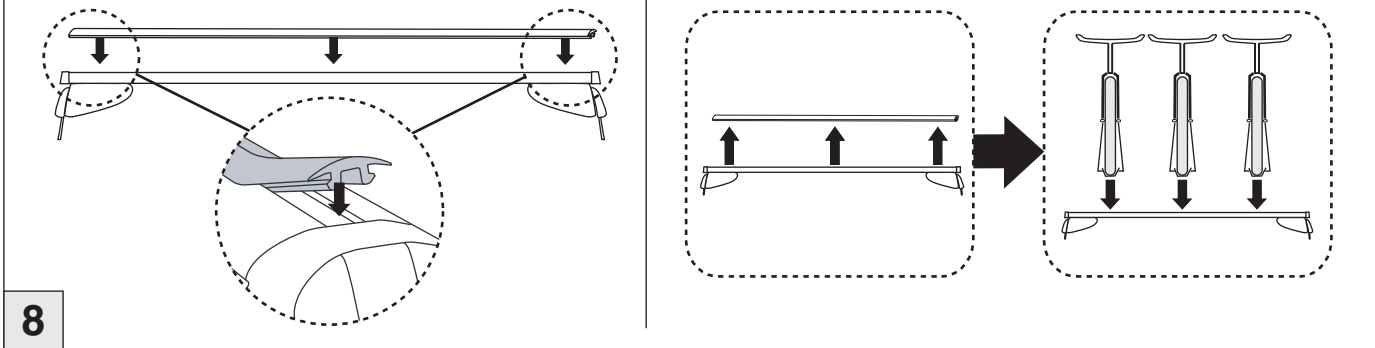

Atera SIGNO

Ford
Focus 5-türig/5 doors/5 portes 1998-12/2004

7

nur bei / only for Part-No.: 045 100

8

9

Atera
Atera GmbH
Im Herrach 1
D-88299 Leutkirch
Telefon 0 75 61 - 9 83 44-0
Telefax 0 75 61 - 9 83 44-76
E-Mail: info@atera.de

Atera® SIGNO

Ford
Focus
(5-türig/doors/portes) 1998-12/2004
Part-No. : 044 100
Part-No. : 045 100

Part-No. : 044 100

Atera SIGNO

Ford
Focus 5-türig/5 doors/5 portes 1998-12/2004

INFO

Atera SIGNO

Ford
Focus 5-türig/5 doors/5 portes 1998-12/2004