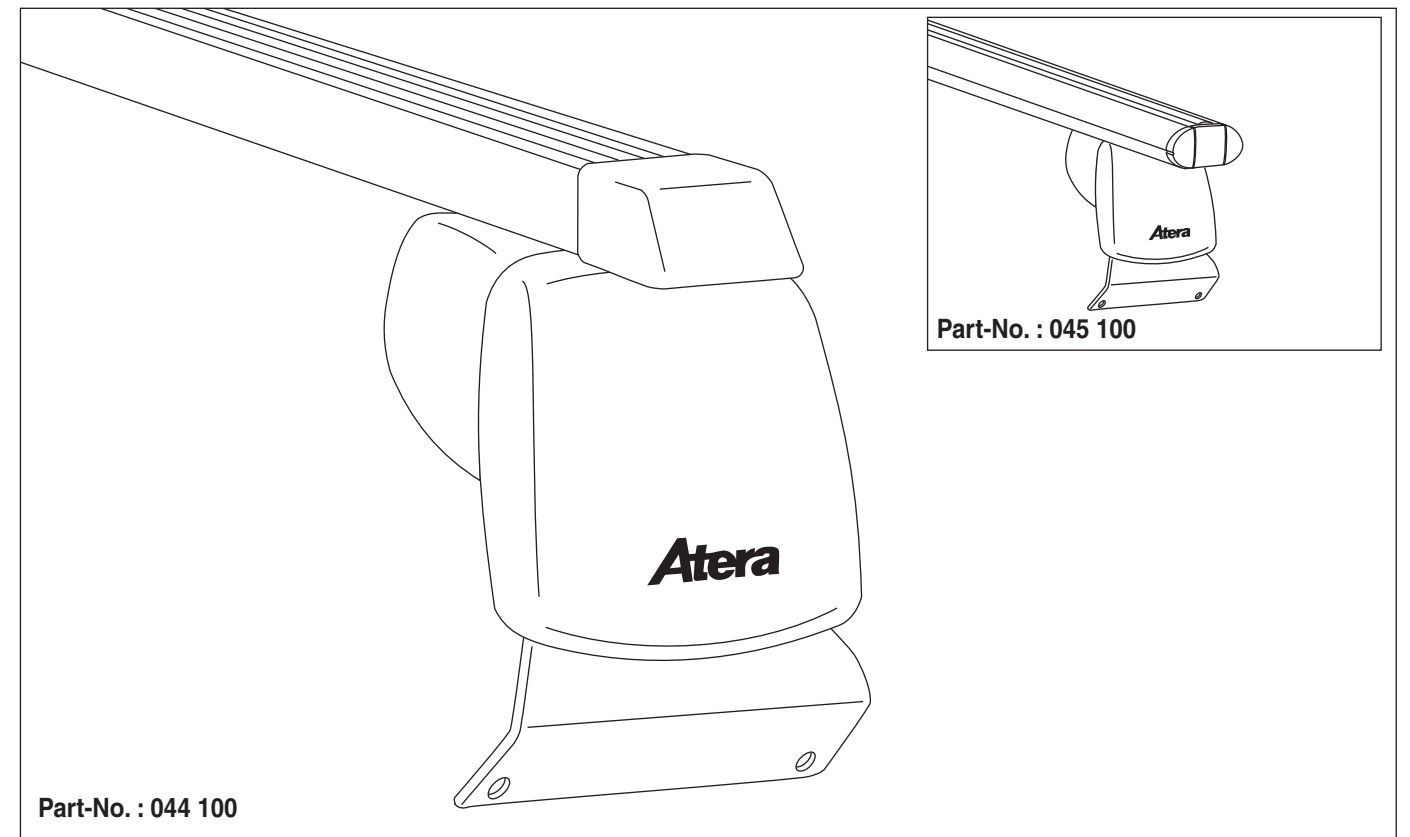

Atera SIGNO

Ford
Focus 5-türig/5 doors/5 portes 1998-12/2004

7

nur bei / only for Part-No.: 045 100

8

9

Atera
Atera GmbH
Im Herrach 1
D-88299 Leutkirch
Telefon 0 75 61 - 9 83 44-0
Telefax 0 75 61 - 9 83 44-76
E-Mail: info@atera.de

Atera® SIGNO

Ford
Focus
(5-türig/doors/portes) 1998-12/2004
Part-No. : 044 100
Part-No. : 045 100

Part-No. : 044 100

Atera SIGNO

Ford
Focus 5-türig/5 doors/5 portes 1998-12/2004

INFO

Atera SIGNO

Ford
Focus 5-türig/5 doors/5 portes 1998-12/2004