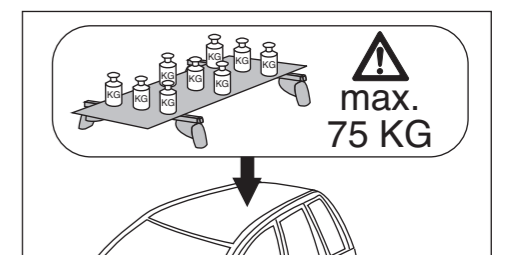

Atera
MADE IN GERMANY

Atera GmbH
Im Herrach 1
D-88299 Leutkirch
Internet: www.atera.de