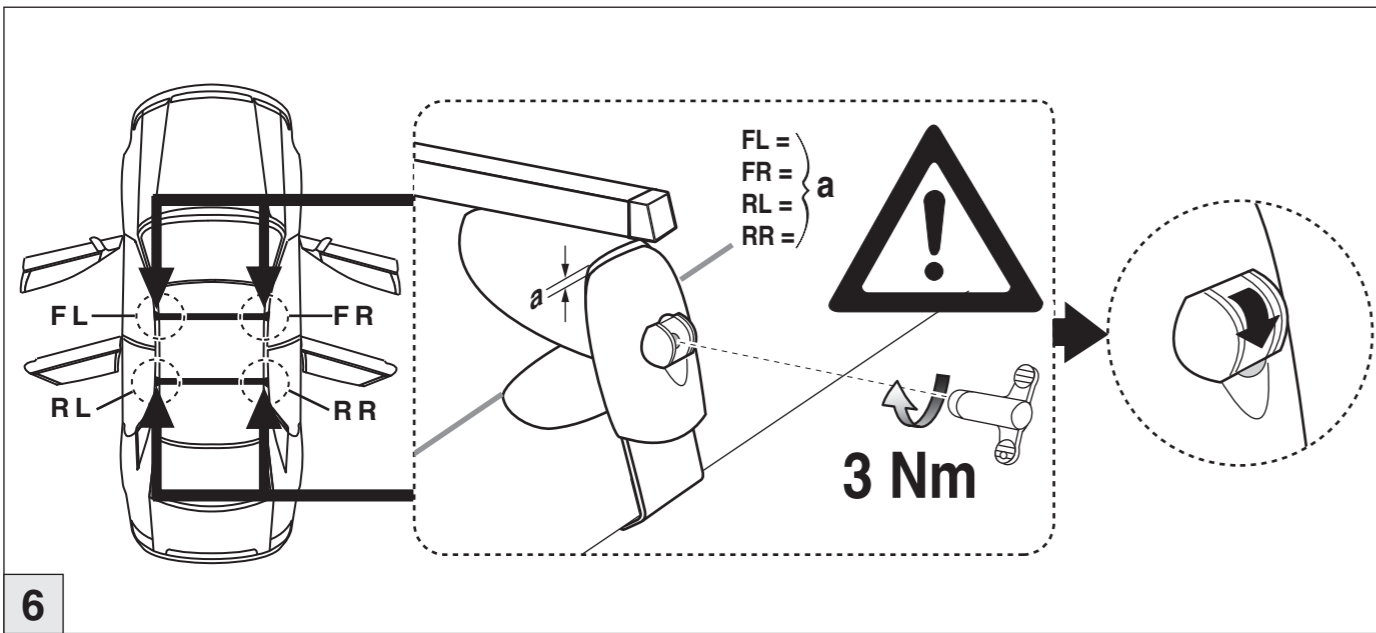

Atera SIGNO

Seat Ibiza 7/2008-07/2015
5-türig/doors/portes

Seat Ibiza 7/2015-
5-türig/doors/portes

6

nur bei / only for Part-No.: 045 217

7

8

Atera SIGNO

Seat
Ibiza 07/2008 – 07/2015
Ibiza 07/2015 –
(5-türig/doors/portes)

Part-No. : 044 217
Part-No. : 045 217

Part-No. : 044 217

Atera
MADE IN GERMANY

Atera GmbH
Im Herrach 1
D-88299 Leutkirch
Internet: www.atera.de