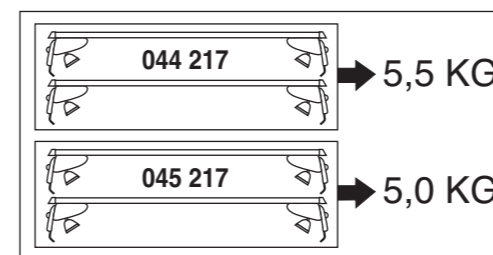

Atera SIGNO

Seat Ibiza 7/2008-07/2015
5-türig/doors/portes

Seat Ibiza 7/2015-
5-türig/doors/portes

6

nur bei / only for Part-No.: 045 217

7

8

Atera SIGNO

Seat
Ibiza 07/2008 – 07/2015
Ibiza 07/2015 –
(5-türig/doors/portes)

Part-No. : 044 217
Part-No. : 045 217

Part-No. : 044 217

Atera
MADE IN GERMANY

Atera GmbH
Im Herrach 1
D-88299 Leutkirch
Internet: www.atera.de