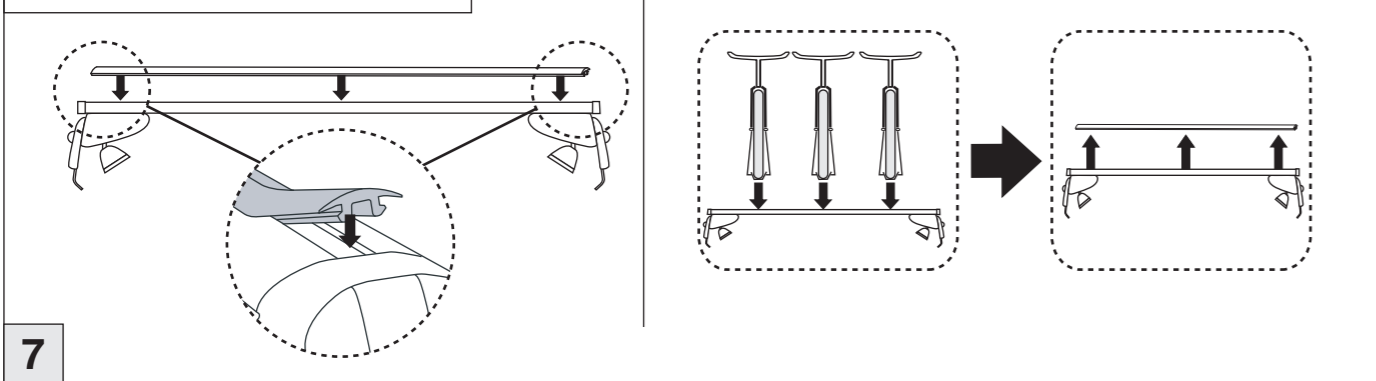

Atera SIGNO

Seat Ibiza 7/2008-07/2015
5-türig/doors/portes

Seat Ibiza 7/2015-
5-türig/doors/portes

6

nur bei / only for Part-No.: 045 217

7

8

Atera SIGNO

Seat
Ibiza 07/2008 – 07/2015
Ibiza 07/2015 –
(5-türig/doors/portes)

Part-No. : 044 217
Part-No. : 045 217

Part-No. : 044 217

Atera
MADE IN GERMANY

Atera GmbH
Im Herrach 1
D-88299 Leutkirch
Internet: www.atera.de