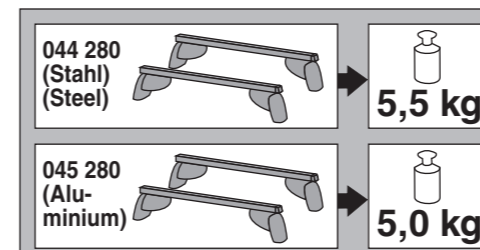

nur bei / only for Part-No.: 045 280