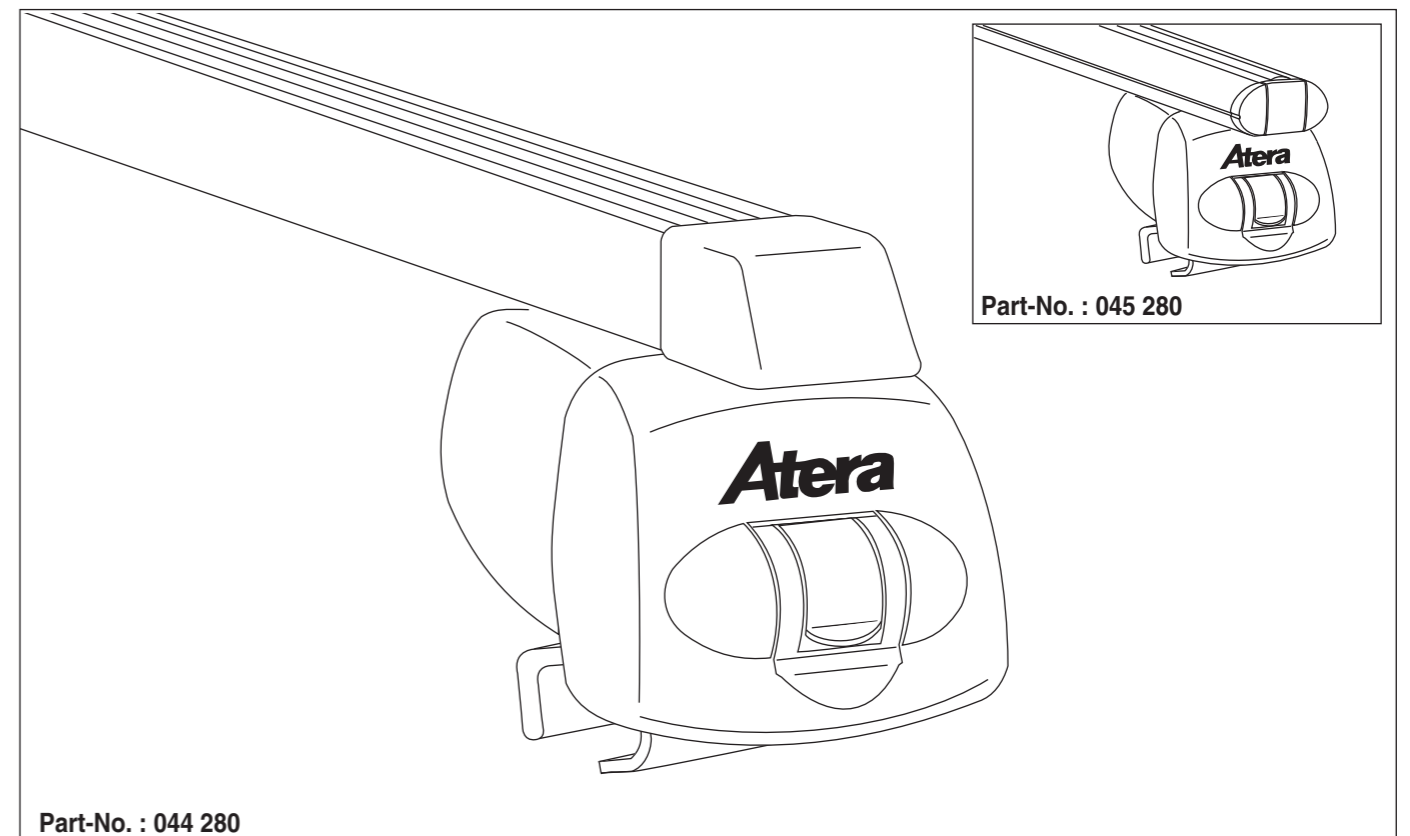

Atera SIGNO

Skoda Suberb Kombi mit Reling 09/2015–
Skoda Kodiaq mit Reling 03/2017–

Audi A3 Sportback mit Reling 02/2013–

Atera SIGNO

Audi
A3 Sportback 02/2013–
(mit Reling / with rail / avec rails de toit)

Skoda
Suberb Kombi 09/2015–
(mit Reling / with rail / avec rails de toit)
Kodiaq 03/2017–
(mit Reling / with rail / avec rails de toit)

Part-No. : 044 280
Part-No. : 045 280

nur bei / only for Part-No.: 045 280