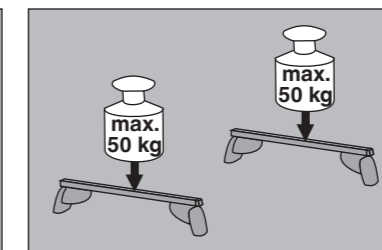

Skoda
Suberb Kombi 09/2015–
(mit Reling / with rail / avec rails de toit)
Kodiaq 03/2017–
(mit Reling / with rail / avec rails de toit)

Part-No. : 044 280
Part-No. : 045 280

nur bei / only for Part-No.: 045 280