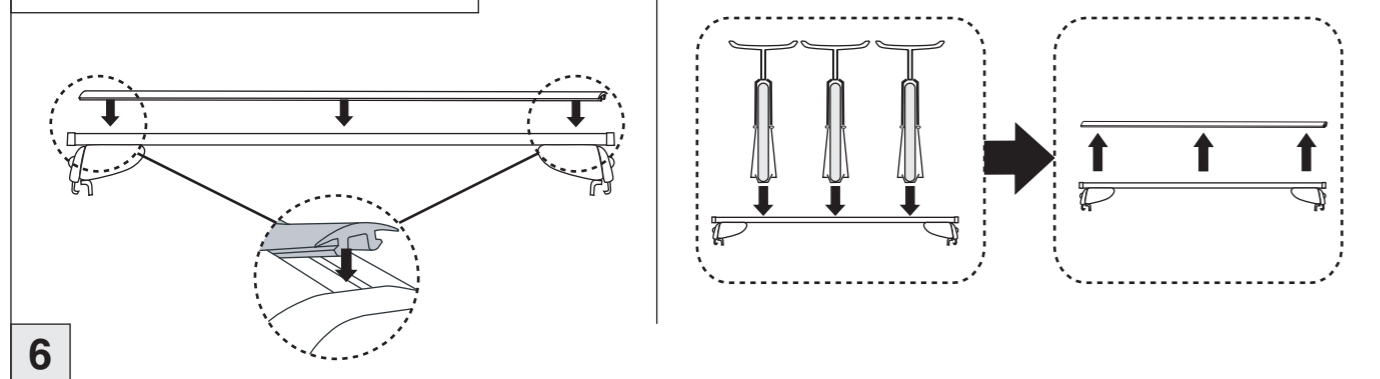

Skoda
Suberb Kombi 09/2015–
(mit Reling / with rail / avec rails de toit)
Kodiaq 03/2017–
(mit Reling / with rail / avec rails de toit)

Part-No. : 044 280
Part-No. : 045 280

nur bei / only for Part-No.: 045 280