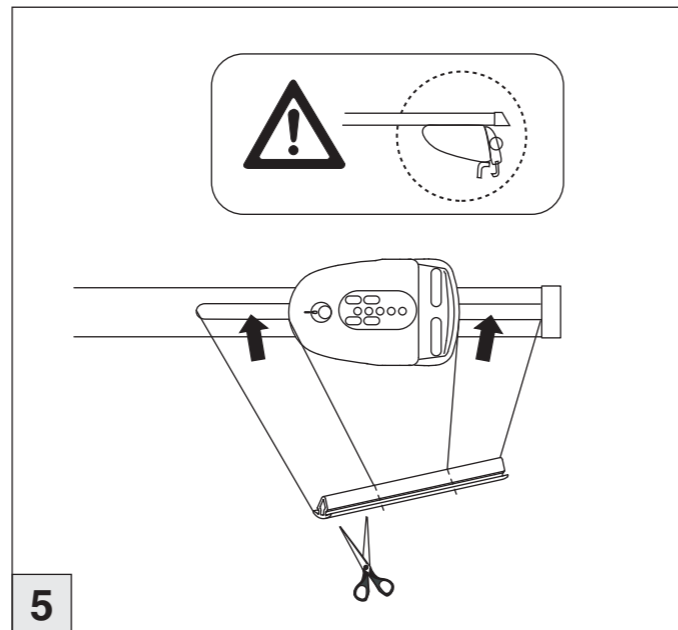

Skoda
Suberb Kombi 09/2015–
(mit Reling / with rail / avec rails de toit)
Kodiaq 03/2017–
(mit Reling / with rail / avec rails de toit)

Part-No. : 044 280
Part-No. : 045 280

nur bei / only for Part-No.: 045 280