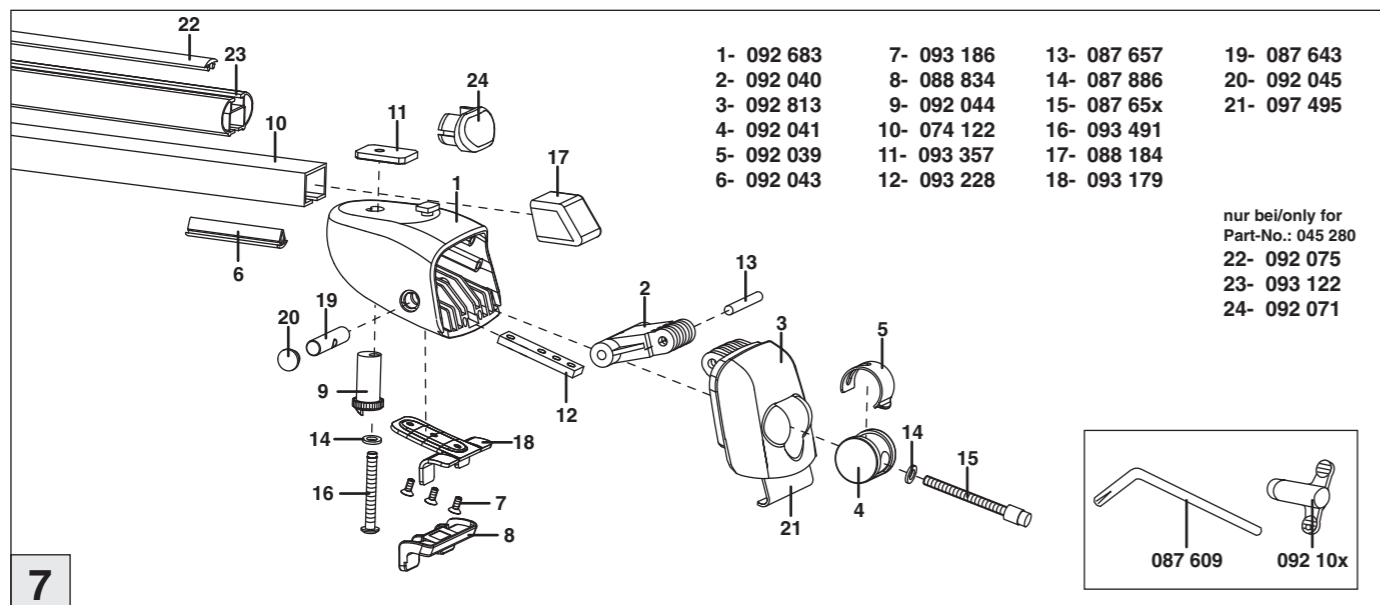

Skoda
Suberb Kombi 09/2015–
(mit Reling / with rail / avec rails de toit)
Kodiaq 03/2017–
(mit Reling / with rail / avec rails de toit)

Part-No. : 044 280
Part-No. : 045 280

nur bei / only for Part-No.: 045 280