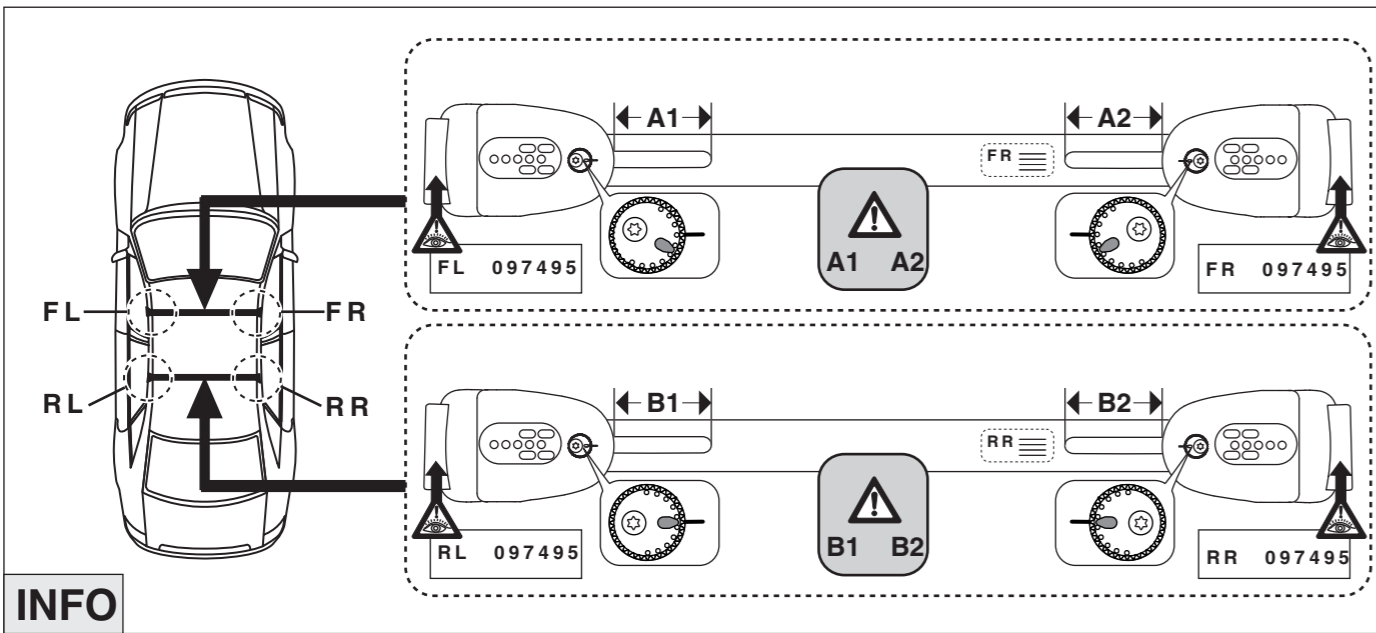

Atera SIGNO

Skoda Suberb Kombi mit Reling 09/2015–
Skoda Kodiaq mit Reling 03/2017–

Audi A3 Sportback mit Reling 02/2013–