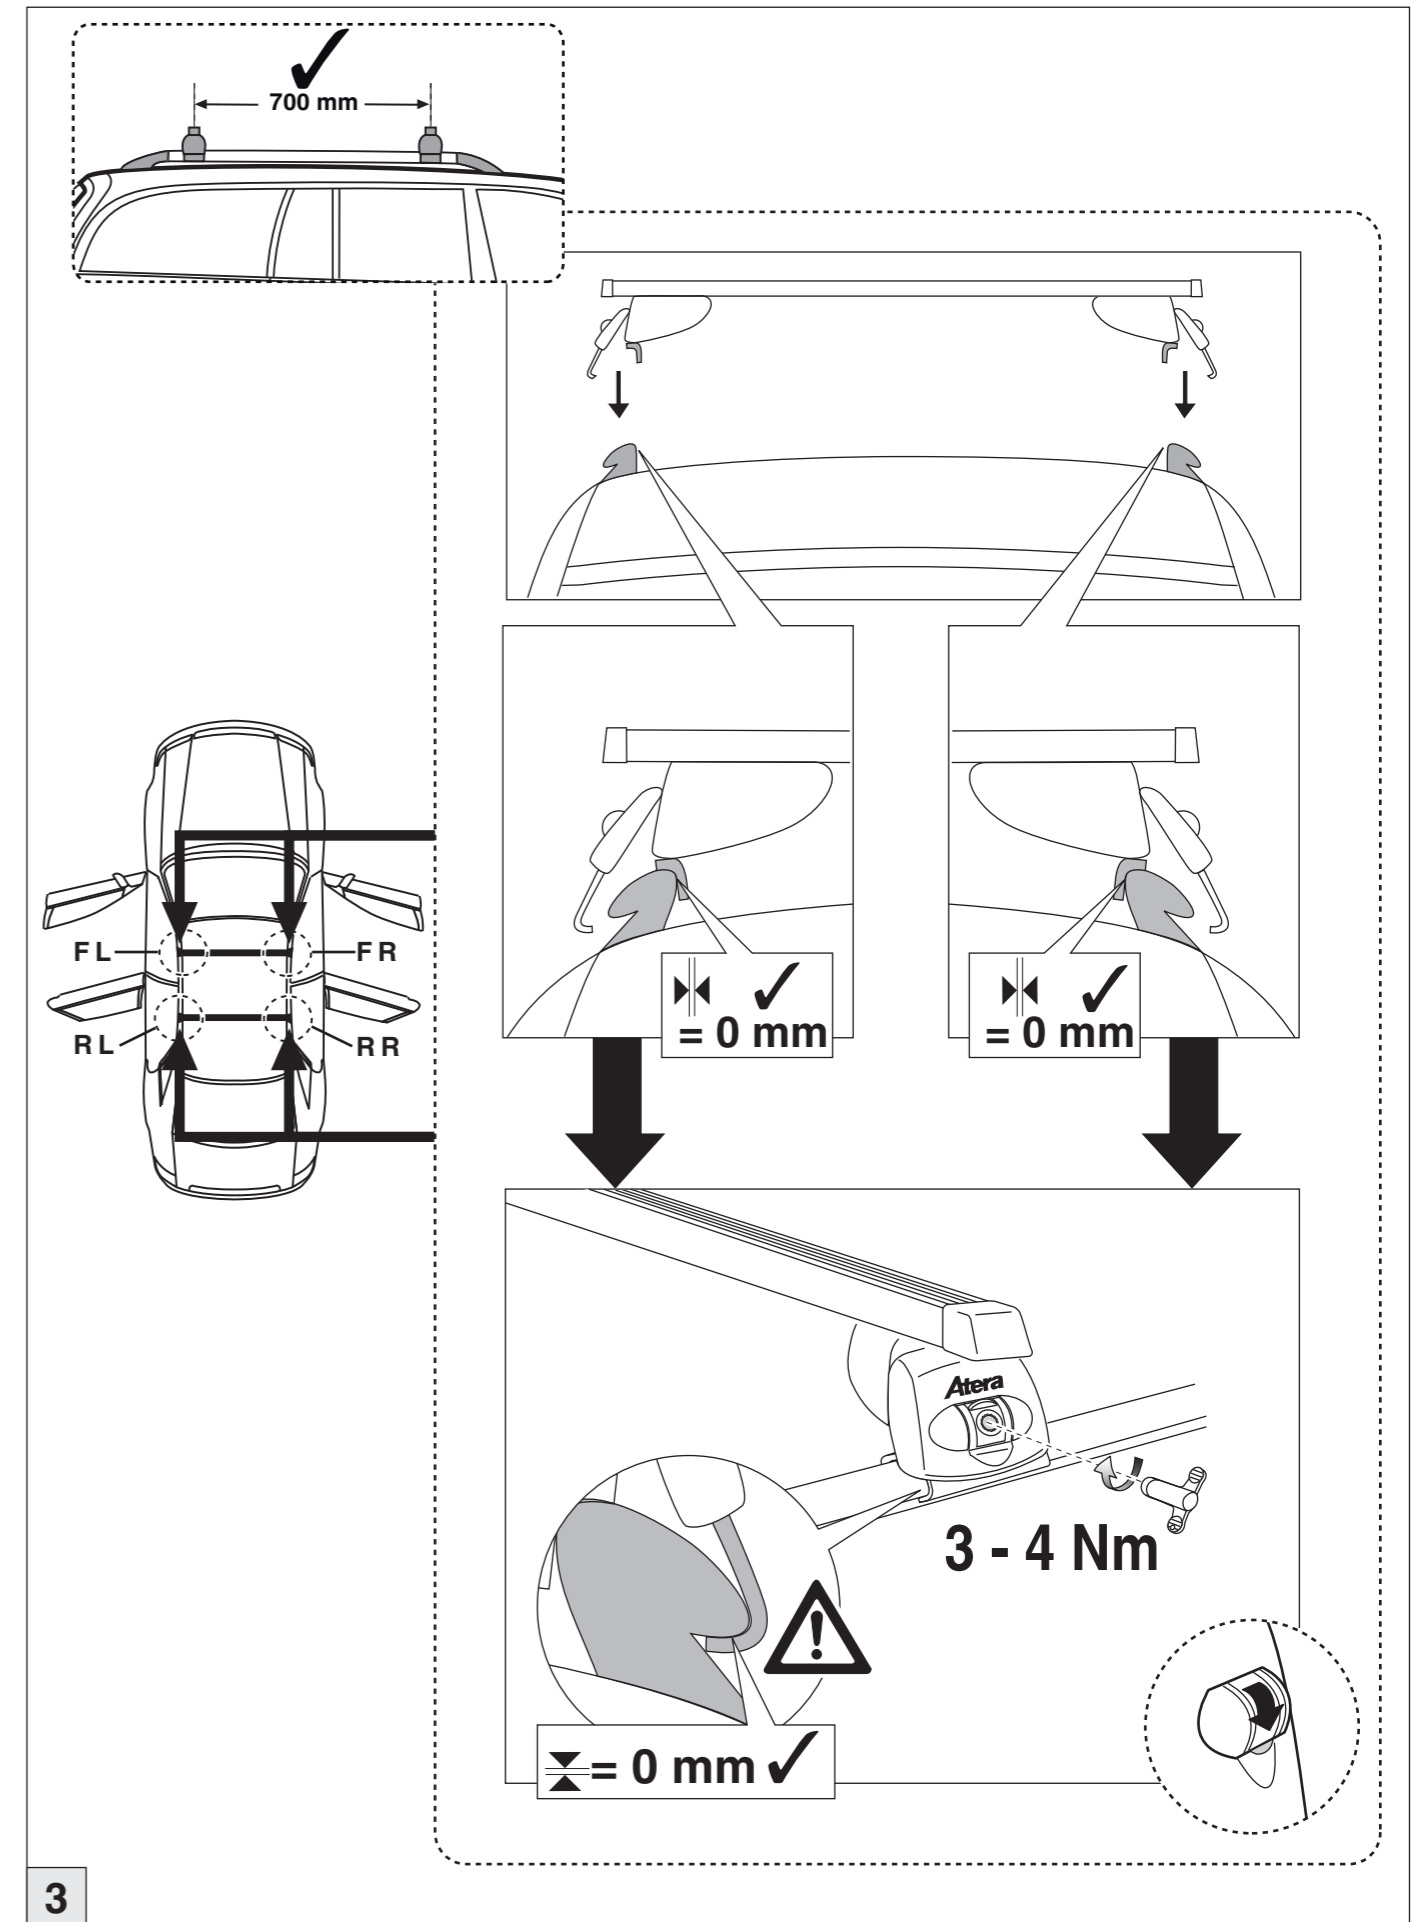

Atera SIGNO

Skoda Suberb Kombi mit Reling 09/2015–
Skoda Kodiaq mit Reling 03/2017–

Audi A3 Sportback mit Reling 02/2013–

INFO

1

2

Atera SIGNO

Skoda Suberb Kombi mit Reling 09/2015–
Skoda Kodiaq mit Reling 03/2017–

Audi A3 Sportback mit Reling 02/2013–

3