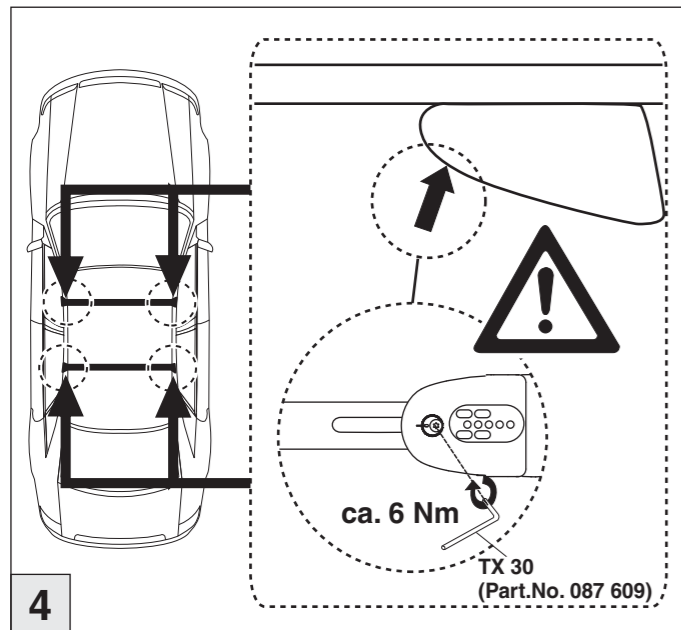

Skoda
Suberb Kombi 09/2015–
(mit Reling / with rail / avec rails de toit)
Kodiaq 03/2017–
(mit Reling / with rail / avec rails de toit)

Part-No. : 044 280
Part-No. : 045 280

nur bei / only for Part-No.: 045 280