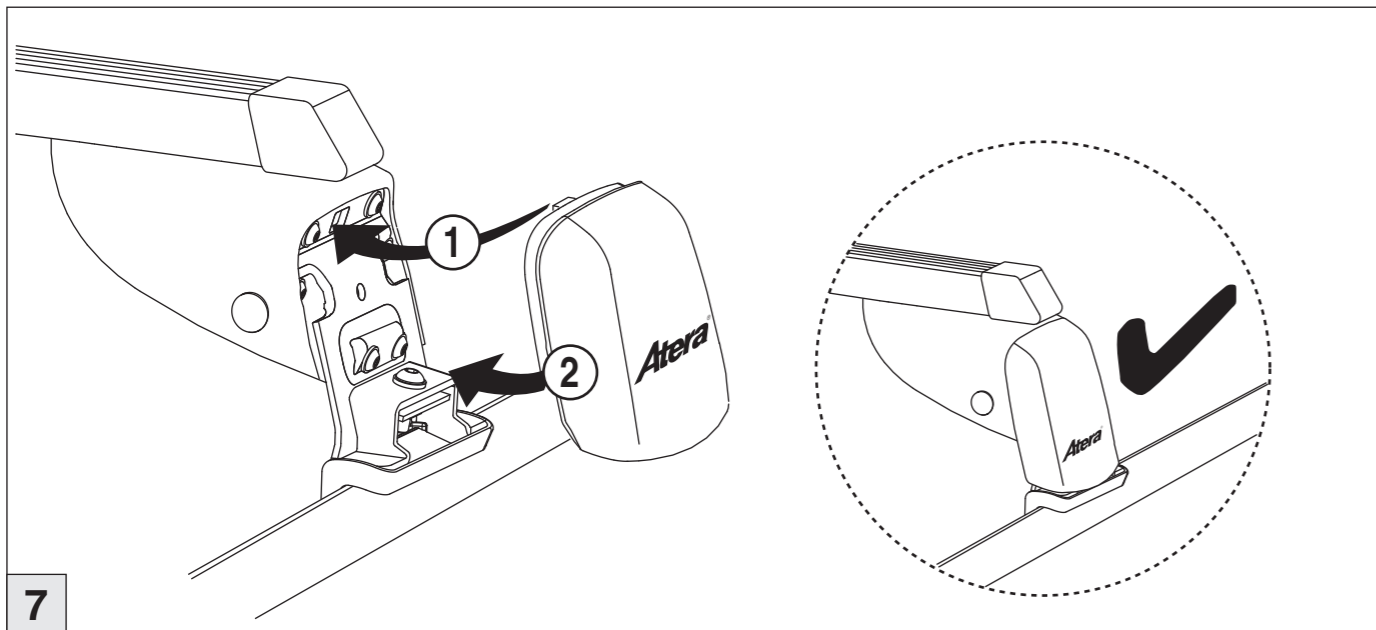

Atera SIGNO

Ford Galaxy

06/2010–

Ford Tourneo Connect

02/2014–

Ford Grand Tourneo Connect

02/2014–

Atera SIGNO

Ford

Galaxy

06/2010–

Tourneo Connect

02/2014–

Grand Tourneo Connect

02/2014–

Part-No. : 044 175

Part-No. : 045 175

7

nur bei / only for Part-No.: 045 175