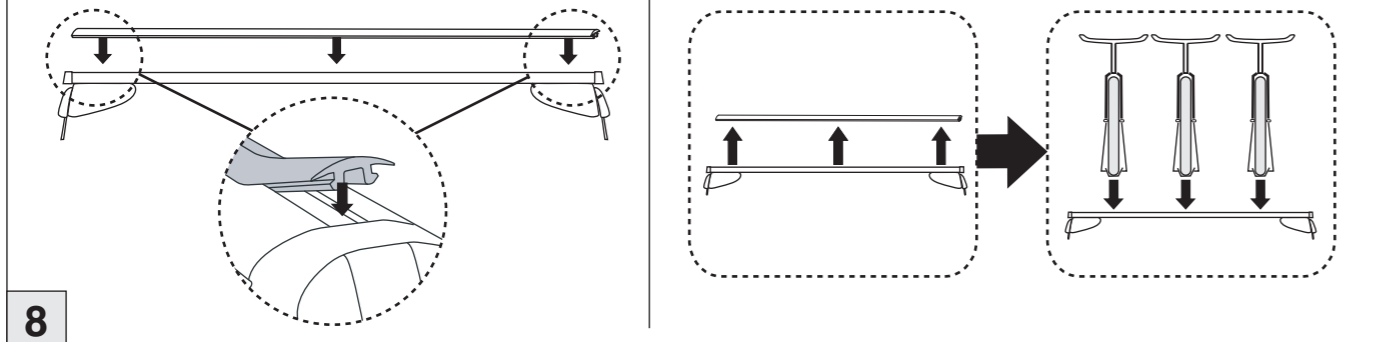

Atera SIGNO

Ford Galaxy

06/2010–

Ford Tourneo Connect

02/2014–

Ford Grand Tourneo Connect

02/2014–

Atera SIGNO

Ford

Galaxy

06/2010–

Tourneo Connect

02/2014–

Grand Tourneo Connect

02/2014–

Part-No. : 044 175

Part-No. : 045 175

7

nur bei / only for Part-No.: 045 175

8

9

Part-No. : 044 175

Part-No. : 045 175

Atera
MADE IN GERMANY

Atera GmbH
Im Herrach 1
D-88299 Leutkirch
Internet: www.atera.de