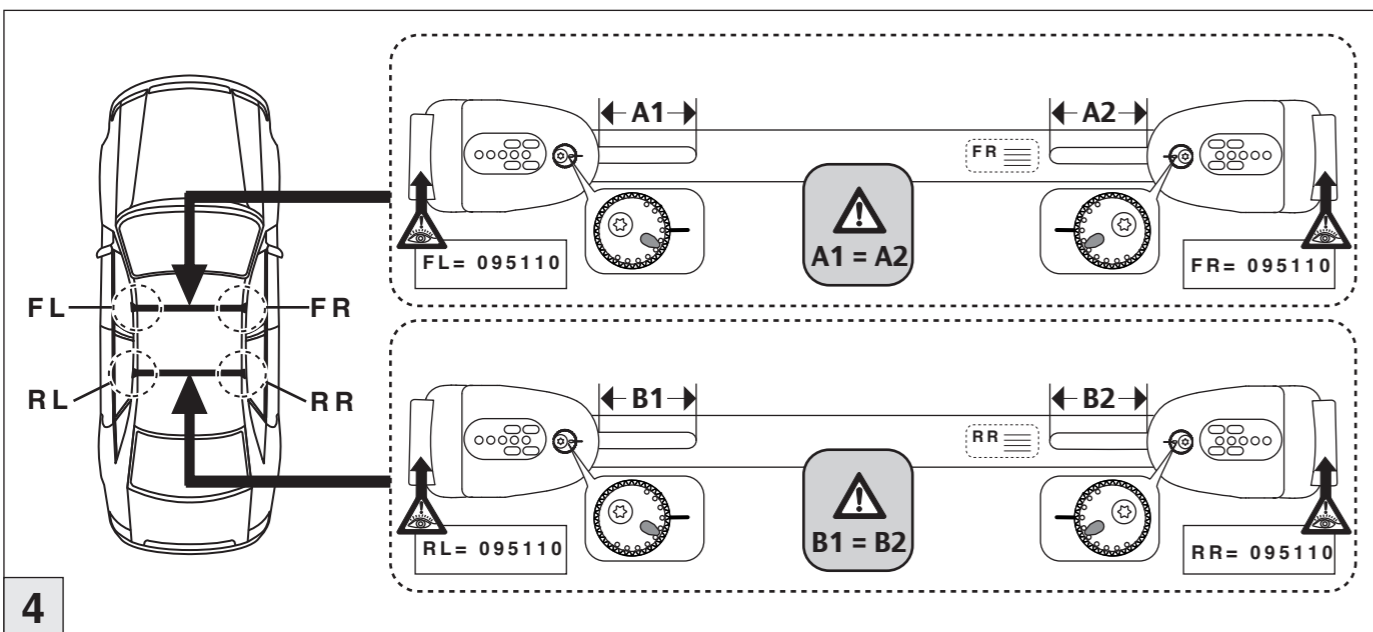

Atera SIGNO

Ford Galaxy

06/2010–

Ford Tourneo Connect

02/2014–

Ford Grand Tourneo Connect

02/2014–

1

2

3

4

Atera SIGNO

Ford Galaxy

06/2010–

Ford Tourneo Connect

02/2014–

Ford Grand Tourneo Connect

02/2014–

5

6