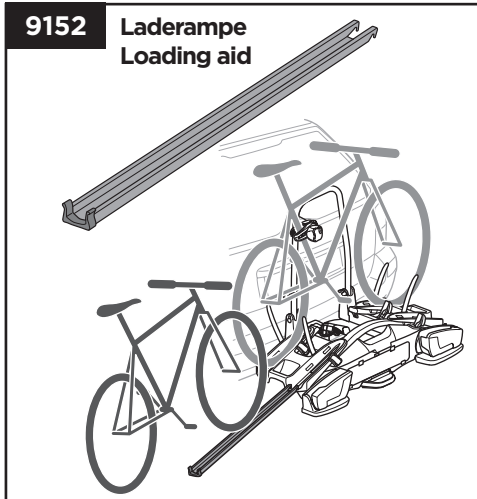

EN Accessories

FR Accessoires

DE Zubehör

NL Accessoires