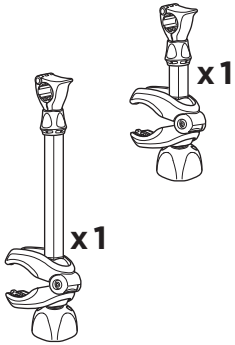

**EN** Tow bar-mounted bike carrier  
**DE** Fahrradträger für die Anhängerkupplung  
**FR** Porte-vélos sur boule d'attelage  
**NL** Fietsdrager voor op de trekhaak  
**IT** Portabici da installare sul gancio da traino  
**ES** Portabicicletas de bola de remolque  
**PT** Suporte para bicicleta para engate  
**SV** Dragkroksmonterad cykelhållare  
**DK** Cykelholder, der er monteret på anhængertræk  
**NO** Hengerfestemonteerte lasteholdere  
**FI** Vetokoukkuun kiinnitettävä polkupyöräteline  
**ET** Haakekonsule paigaldatav jalgrattahoidik  
**LV** Uz piekabes āķa uzstādāms velosipēdu turētājs  
**LT** Prie gražulo tvirtinami dviračių laikikliai  
**PL** Bagażnik rowerowy montowany na haku holowniczym  
**RU** Устанавливаемое на фаркопе крепление для велосипедов

**UK** Багажник для велосипедів, що монтується на буксирній штанзі  
**BG** Багажник за велосипеди, монтиран на теглича  
**CS** Nosič jízdních kol s montáží na tažné zařízení  
**SK** Nosič bicyklov s montážou na ťažné zariadenie  
**SL** Prtljažnik za kolesa za na vlečno ključko  
**HR/BiH** Nosač bicikla koji se postavlja na kuku za vuču  
**RO** Suport pentru bicicletă montat pe bara de tracțiune  
**HU** Vonóhorogra szerelhető kerékpártartó  
**EL** Σχάρα ποδηλάτου κοτσαστόρου  
**TR** Çeki demirine bağlanan bisiklet taşıyıcı  
**HE** מחזיק אופניים למרכב על החרמון  
**AR** حامل الدراجة للتثبيت على قضيب العطر  
**ZH** 拖杆安裝式托架  
**JA** トウバーマウント型サイクルキャリア  
**KO** 트우바 장착 자전거 캐리어  
**TH** ครองยึดจับจักรยานแบบติดตั้งกับอุปกรณ์ลากพ่วงท้ายรถ

**i**

**Stützlast beachten**  
**Note towball capacity**

<b>Max</b> ↓ 		
<b>40 kg</b>	<b>14,2 kg</b>	<b>Max 25,8 kg</b>
<b>50 kg</b>		<b>Max 35,8 kg</b>
<b>60 kg</b>		<b>Max 45,8 kg</b>
<b>&gt;61 kg</b>		<b>Max 46 kg</b>

**2**

3

**4** A

**B**

**C**

**D**

**5****A****B****C****D**

6