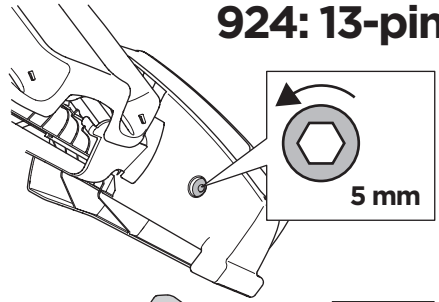

B

924: 13-pin