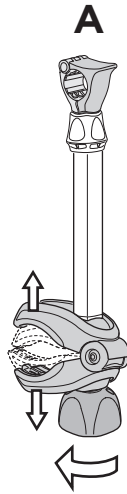

**EN** Tow bar-mounted bike carrier  
**DE** Fahrradträger für die Anhängerkupplung  
**FR** Porte-vélos sur boule d'attelage  
**NL** Fietsdrager voor op de trekhaak  
**IT** Portabici da installare sul gancio da traino  
**ES** Portabicicletas de bola de remolque  
**PT** Suporte para bicicleta para engate  
**SV** Dragkroksmonterad cykelhållare  
**DK** Cykelholder, der er monteret på anhængertræk  
**NO** Hengerfestemonteerte lasteholdere  
**FI** Vetokoukkuun kiinnitettävä polkupyöräteline  
**ET** Haakekonsule paigaldatav jalgrattahoidik  
**LV** Uz piekabes āķa uzstādāms velosipēdu turētājs  
**LT** Prie gražulo tvirtinami dviračių laikikliai  
**PL** Bagażnik rowerowy montowany na haku holowniczym  
**RU** Устанавливаемое на фаркопе крепление для велосипедов

**UK** Багажник для велосипедів, що монтується на буксирній штанзі  
**BG** Багажник за велосипеди, монтиран на теглича  
**CS** Nosič jízdních kol s montáží na tažné zařízení  
**SK** Nosič bicyklov s montážou na ťažné zariadenie  
**SL** Prtljažnik za kolesa za na vlečno ključko  
**HR/BiH** Nosač bicikla koji se postavlja na kuku za vuču  
**RO** Suport pentru bicicletă montat pe bara de tracțiune  
**HU** Vonóhorogra szerelhető kerékpártartó  
**EL** Σχάρα ποδηλάτου κοτσαστόρου  
**TR** Çeki demirine bağlanan bisiklet taşıyıcı  
**HE** מחזיק אופניים למרכב על החרמון  
**AR** حامل الدراجة للتثبيت على قضيب العطر  
**ZH** 拖杆安裝式托架  
**JA** トウバーマウント型サイクルキャリア  
**KO** 트우바 장착 자전거 캐리어  
**TH** ครองยึดจับจักรยานแบบติดตั้งกับอุปกรณ์ลากพ่วงท้ายรถ

**i**

**Stützlast beachten**  
**Note towball capacity**

<b>Max</b> ↓ 		
<b>40 kg</b>	<b>14,2 kg</b>	<b>Max 25,8 kg</b>
<b>50 kg</b>		<b>Max 35,8 kg</b>
<b>60 kg</b>		<b>Max 45,8 kg</b>
<b>&gt;61 kg</b>		<b>Max 46 kg</b>

**2**

3

**4** A

**B**

**C**

**D**

**5****A****B****C****D**

6