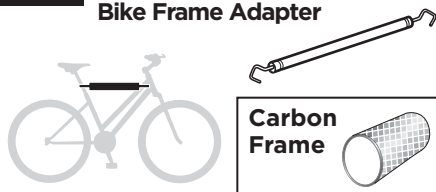

982

Rahmenadapter
Bike Frame Adapter