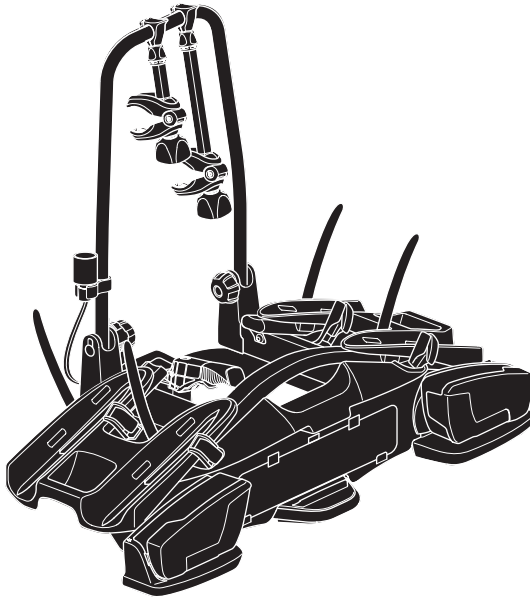

# > Instructions

	<b>Max 25 kg</b>		<b>Max 46 kg</b>			
<b>924001</b>				<b>CITY CRASH</b> Complies with ISO norm		<b>14,2 kg</b>
<b>925001</b>		—		<b>CITY CRASH</b> Complies with ISO norm		<b>14,1 kg</b>

**EN** Tow bar-mounted bike carrier  
**DE** Fahrradträger für die Anhängerkupplung  
**FR** Porte-vélos sur boule d'attelage  
**NL** Fietsdrager voor op de trekhaak  
**IT** Portabici da installare sul gancio da traino  
**ES** Portabicicletas de bola de remolque  
**PT** Suporte para bicicleta para engate  
**SV** Dragkroksmonterad cykelhållare  
**DK** Cykelholder, der er monteret på anhængertræk  
**NO** Hengerfestemonteerte lasteholdere  
**FI** Vetokoukkuun kiinnitettävä polkupyöräteline  
**ET** Haakekonsule paigaldatav jalgrattahoidik  
**LV** Uz piekabes āķa uzstādāms velosipēdu turētājs  
**LT** Prie gražulo tvirtinami dviračių laikikliai  
**PL** Bagażnik rowerowy montowany na haku holowniczym  
**RU** Устанавливаемое на фаркопе крепление для велосипедов

**UK** Багажник для велосипедів, що монтується на буксирній штанзі  
**BG** Багажник за велосипеди, монтиран на теглича  
**CS** Nosič jízdních kol s montáží na tažné zařízení  
**SK** Nosič bicyklov s montážou na ťažné zariadenie  
**SL** Prtljažnik za kolesa za na vlečno ključko  
**HR/BiH** Nosač bicikla koji se postavlja na kuku za vuču  
**RO** Suport pentru bicicletă montat pe bara de tracțiune  
**HU** Vonóhorogra szerelhető kerékpártartó  
**EL** Σχάρα ποδηλάτου κοτσαστόρου  
**TR** Çeki demirine bağlanan bisiklet taşıyıcı  
**HE** מחזיק אופניים למרכב על החרמון  
**AR** حامل الدراجة للتثبيت على قضيب العطر  
**ZH** 拖杆安裝式托架  
**JA** トウバーマウント型サイクルキャリア  
**KO** 트우바 장착 자전거 캐리어  
**TH** ครองยึดจับจักรยานแบบติดตั้งกับอุปกรณ์ลากพ่วงท้ายรถ