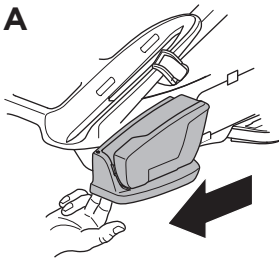

i

A

B

924: 13-pin

C

D

E

- **1:** P21/5W
- **2:** PY21W
- **3:** P21W
- **4:** C5W

12V PR21/5W

12V PY21W

12V C5W

925: 7-pin

B

A