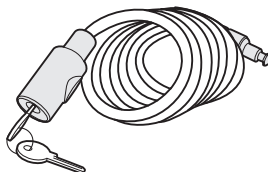

Wandhalter  
Wall Hanger

9772

Felgenadapter  
Road Bike Adapter

528

AcuTight Drehknopf mit  
Drehmomentbegrenzer  
AcuTight Torque Limiter Knob

538

Kabelschloss  
Locking wire

9152