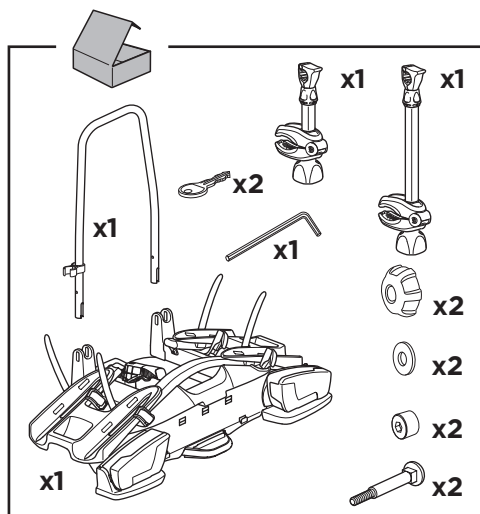

EN Tow bar-mounted bike carrier
DE Fahrradträger für die Anhängerkupplung
FR Porte-vélos sur boule d'attelage
NL Fietsdrager voor op de trekhaak
IT Portabici da installare sul gancio da traino
ES Portabicicletas de bola de remolque
PT Suporte para bicicleta para engate
SV Dragkroksmonterad cykelhållare
DK Cykelholder, der er monteret på anhængertræk
NO Hengerfestemonteerte lasteholdere
FI Vetokoukkuun kiinnitettävä polkupyöräteline
ET Haakekonsule paigaldatav jalgrattahoidik
LV Uz piekabes āķa uzstādāms velosipēdu turētājs
LT Prie gražulo tvirtinami dviračių laikikliai
PL Bagażnik rowerowy montowany na haku holowniczym
RU Устанавливаемое на фаркопе крепление для велосипедов

UK Багажник для велосипедів, що монтується на буксирній штанзі
BG Багажник за велосипеди, монтиран на теглича
CS Nosič jízdních kol s montáží na tažné zařízení
SK Nosič bicyklov s montážou na ťažné zariadenie
SL Prtljažnik za kolesa za na vlečno ključko
HR/BiH Nosač bicikla koji se postavlja na kuku za vuču
RO Suport pentru bicicletă montat pe bara de tracțiune
HU Vonóhorogra szerelhető kerékpártartó
EL Σχάρα ποδηλάτου κοτσαστόρου
TR Çeki demirine bağlanan bisiklet taşıyıcı
HE מחזיק אופניים למרכב על החרמון
AR حامل الدراجة للتثبيت على قضيب العطر
ZH 拖杆安裝式托架
JA トウバーマウント型サイクルキャリア
KO 트우바 장착 자전거 캐리어
TH ครองยึดจับจักรยานแบบติดตั้งกับอุปกรณ์ลากพ่วงท้ายรถ