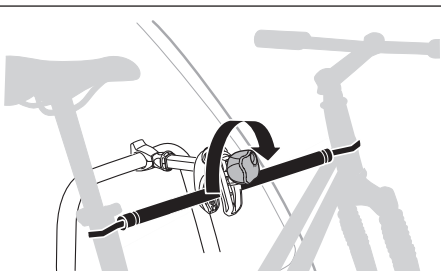

982

Rahmenadapter
Bike Frame Adapter