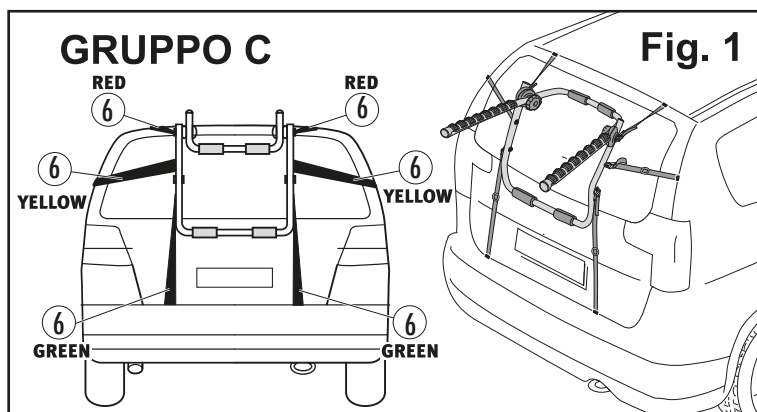

N.		Q.
1		1
8		4

N.		Q.	
5		4	
3		4	
2		4	
4		4	
6		RED 	2
		YELLOW 	2
		GREEN 	2

N.		Q.
9	 *	4

N.		Q.
7	 ~2,5MT	1

Cod. Art.	000033700000	Cod. istr.	100115000001	Data	18/05/2015	Creata da	NP	Approvata da	EL
	0000337MW000								