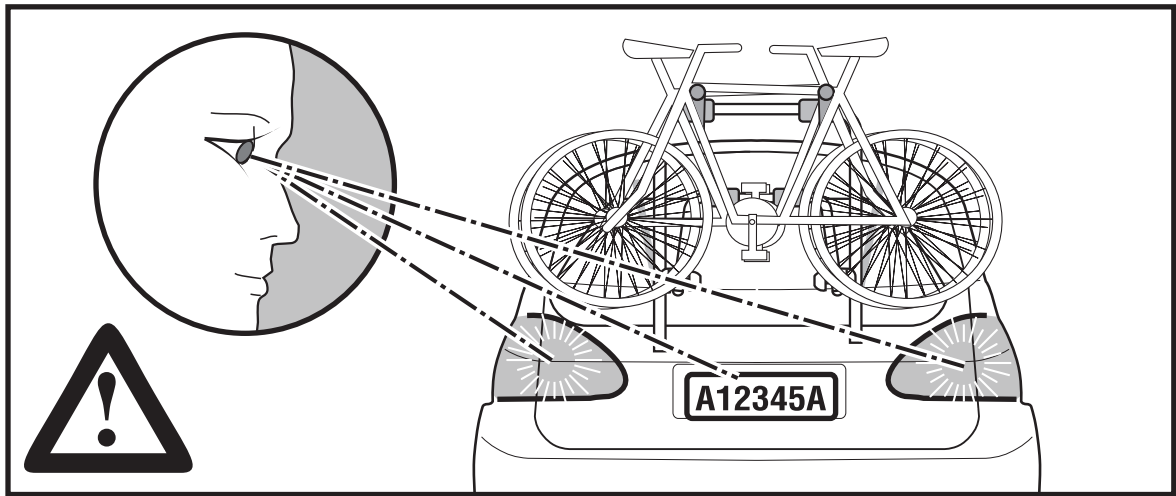

N.		Q.
1		1
8		4

N.		Q.	
5		4	
3		4	
2		4	
4		4	
6		RED 	2
		YELLOW 	2
		GREEN 	2

N.		Q.
9	 *	4

N.		Q.
7	 ~2,5MT	1

Cod. Art.	000033700000	Cod. istr.	100115000001	Data	18/05/2015	Creata da	NP	Approvata da	EL
	0000337MW000								