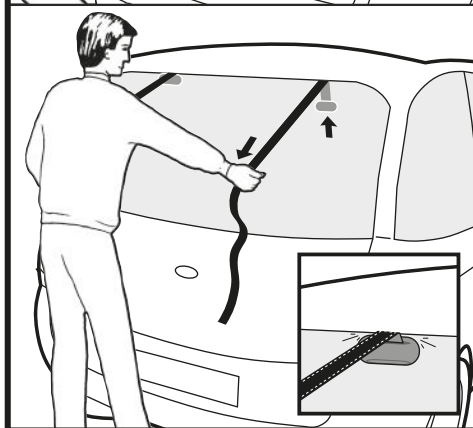

N.		Q.
1		1
8		4

N.		Q.	
5		4	
3		4	
2		4	
4		4	
6		RED 	2
		YELLOW 	2
		GREEN 	2

N.		Q.
9	 *	4

N.		Q.
7	 ~2,5MT	1

Cod. Art.	000033700000	Cod. istr.	100115000001	Data	18/05/2015	Creata da	NP	Approvata da	EL
	0000337MW000								