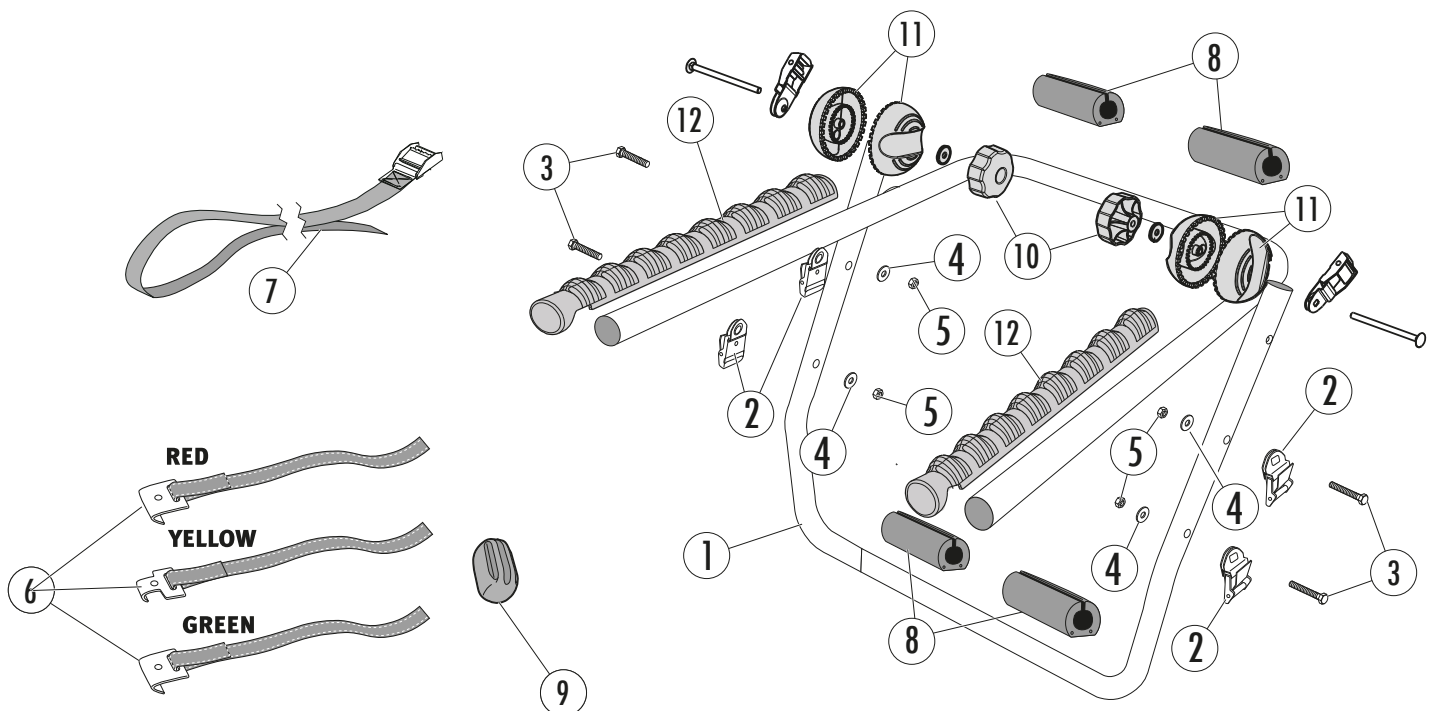

MENABO

BIKI

TOMCAT

- I** Istruzioni per il montaggio
- GB** Fitting instructions
- D** Montageanleitung
- F** Instructions de montage
- E** Instrucciones de montaje
- NL** Montage-instructies
- PT** Instruções de Montagem
- S** Monteringsanvisning
- FIN** Asennusohje
- EST** Paigaldusjuhend
- LAT** Stiprināšanas instrukcija
- LIT** Pritvirtinimo instrukcijos
- PL** Instrukcja montażu

- RU** Инструкции по установке
- CZ** Návod na montáž
- SK** Návod na montáž
- SLO** Navodila za pritrjevanje
- HR** Uputa za sastavljanje
- HU** A felszerelés módja
- GR** Οδηγίες συναρμολόγησης
- DK** Monteringsvejledning
- RO** Instrucțiuni de montare
- TK** Uydurma talimat
- DK** Montering instruktion
- N** Monteringsveiledning
- 中文** 裝修指導
- العربية** تعليمات التحميل

N.		Q.
1		1
8		4

N.		Q.	
5		4	
3		4	
2		4	
4		4	
6		RED 	2
		YELLOW 	2
		GREEN 	2

N.		Q.
9	 *	4

N.		Q.
7	 ~2,5MT	1

Cod. Art.	000033700000	Cod. istr.	100115000001	Data	18/05/2015	Creata da	NP	Approvata da	EL
	0000337MW000								