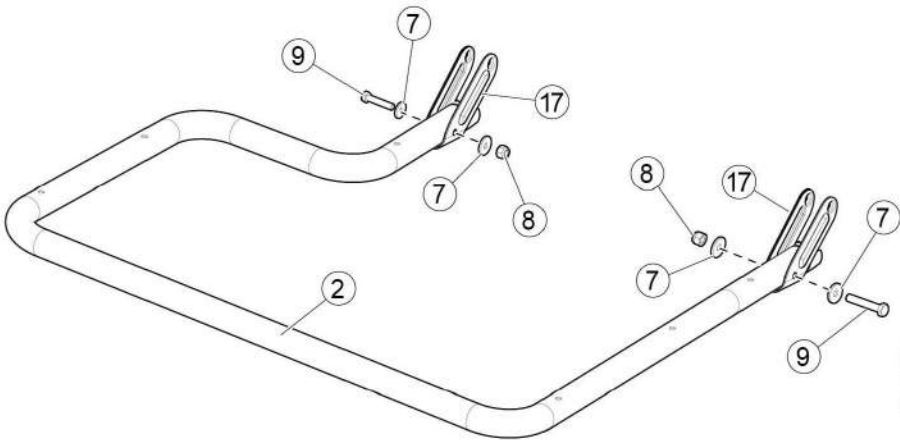

N.		Q.
1		1
3		1
5		2
7		2
20		4
19		2