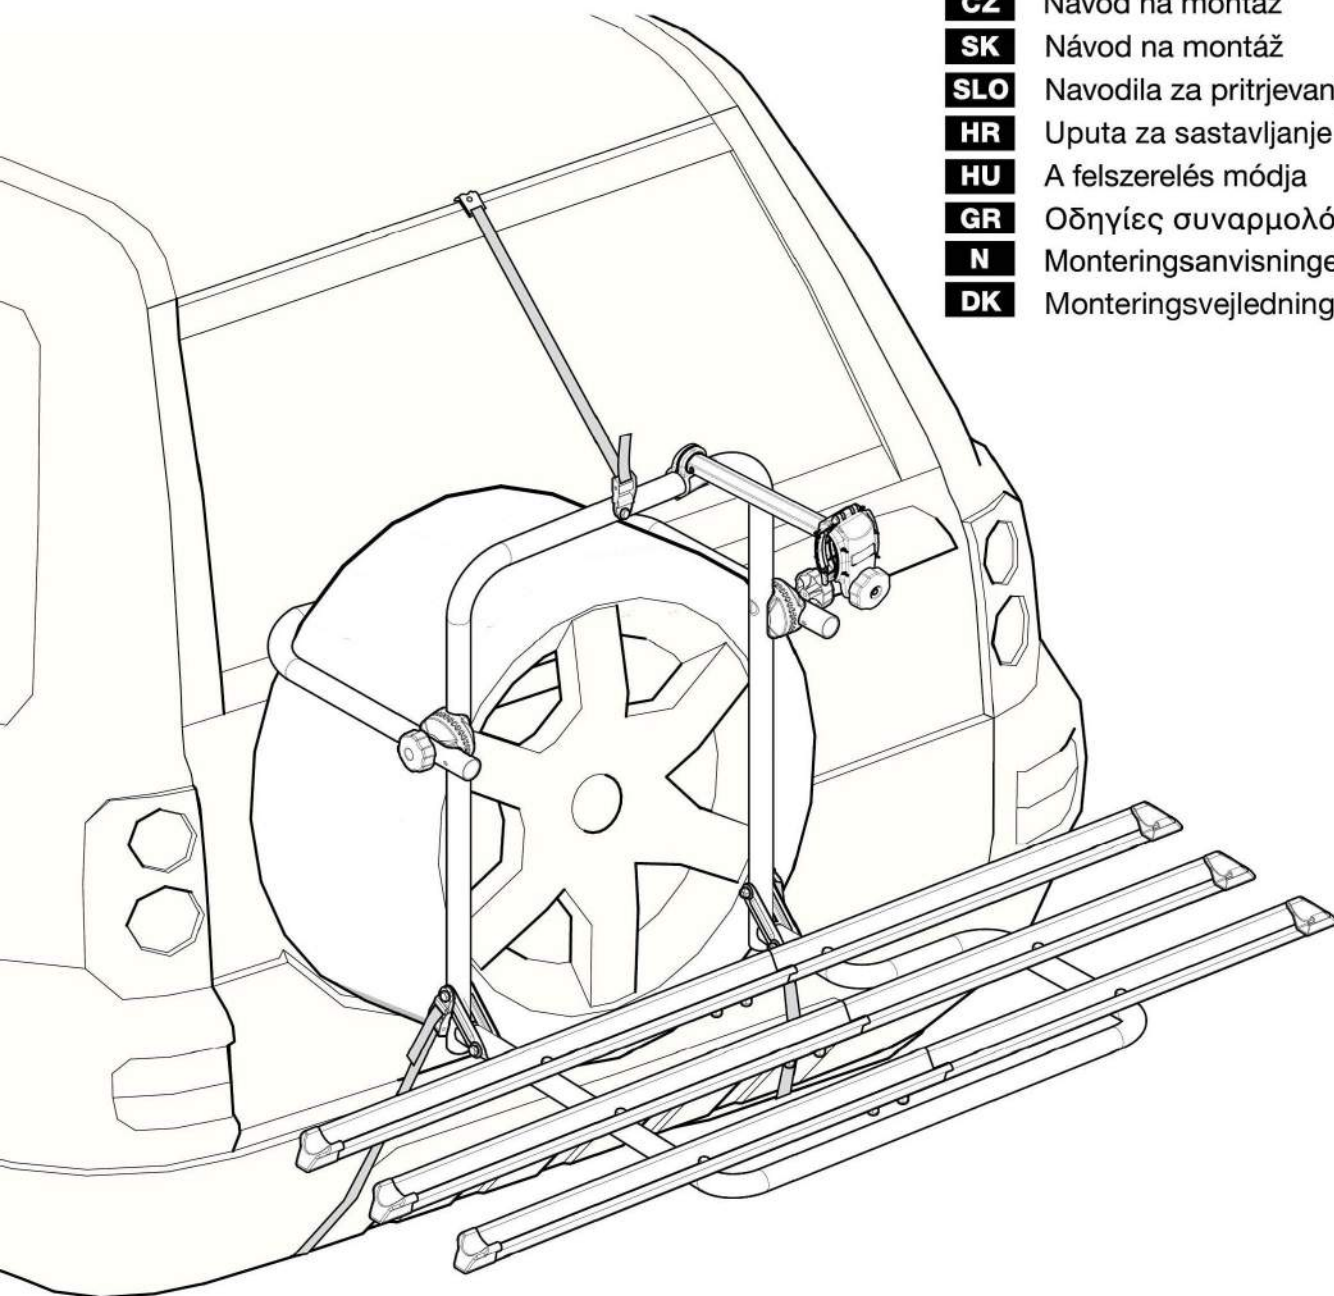

MENABO

BOA 3

I	Istruzioni per il montaggio
GB	Fitting instructions
D	Montageanleitung
F	Instructions de montage
E	Instrucciones de montaje
NL	Montage-instructies
PT	Instruções de Montagem
S	Monteringsanvisning
FIN	Asennusohje
EST	Paigaldusjuhend
LAT	Stiprināšanas instrukcija
LIT	Pritvirtinimo instrukcijos
PL	Instrukcja montażu
RU	Инструкция по установке
CZ	Návod na montáž
SK	Návod na montáž
SLO	Navodila za pritrjevanje
HR	Uputa za sastavljanje
HU	A felszerelés módja
GR	Οδηγίες συναρμολόγησης
N	Monteringsanvisningen
DK	Monteringsvejledning