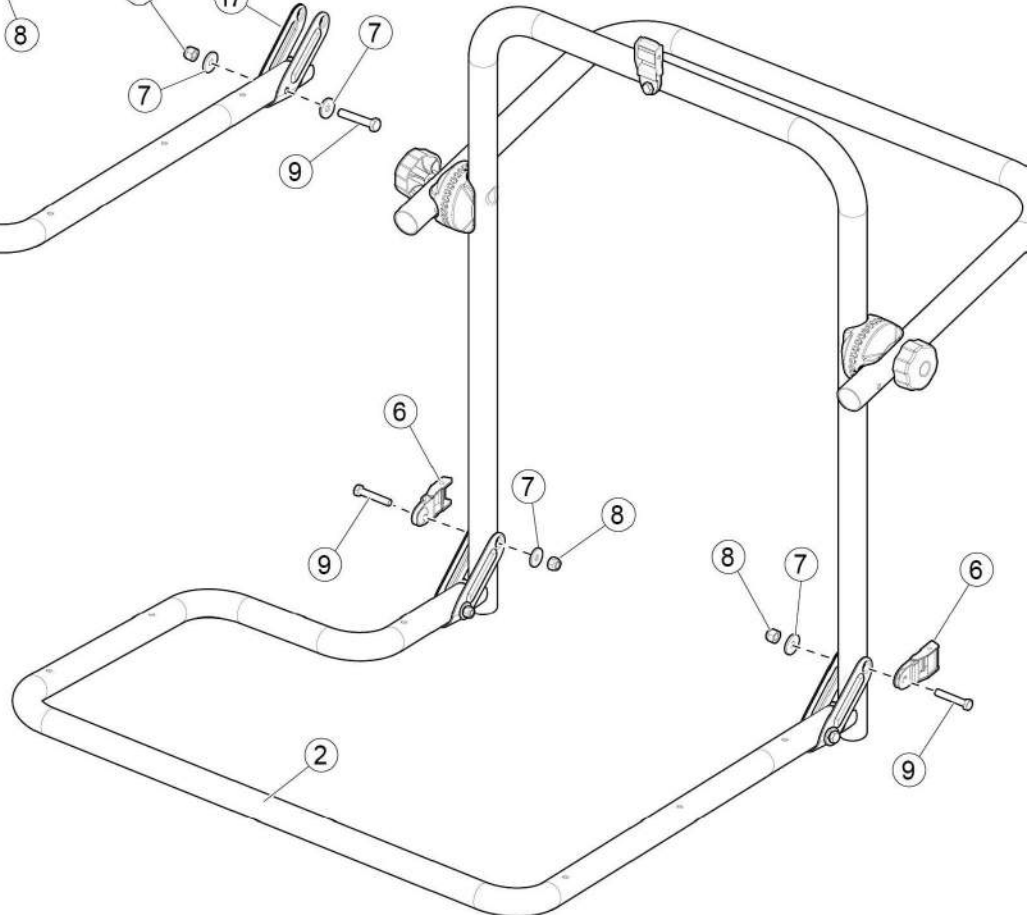

N.		Q.
1		1
2		1
9		4
7		6
17		2
8		4
6		2