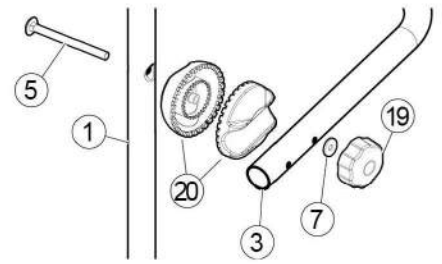

N.		Q.
1		1
3		1
5		2
7		2
20		4
19		2