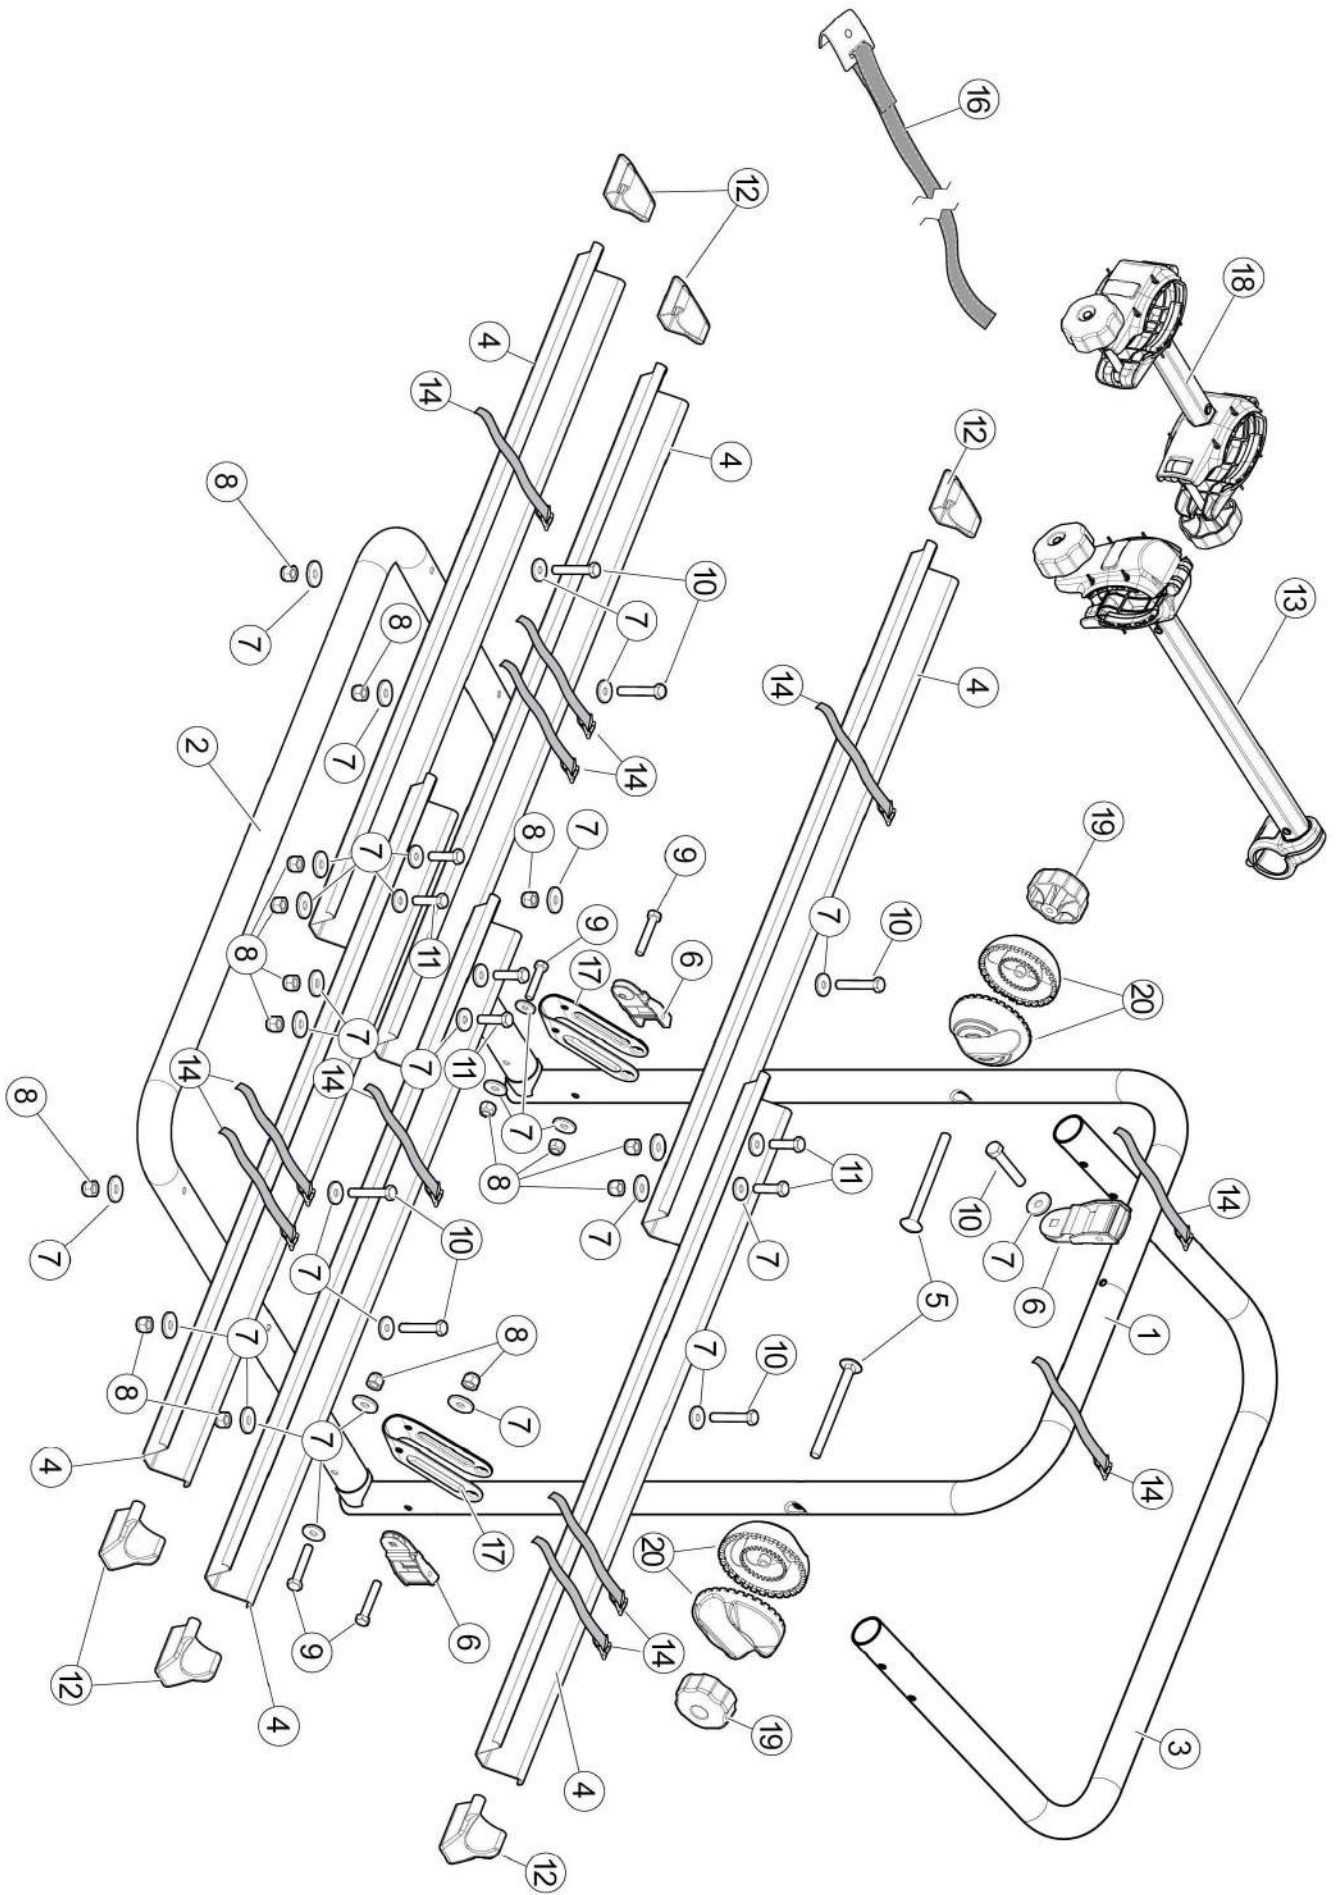

MENABO

BOA 3

I	Istruzioni per il montaggio
GB	Fitting instructions
D	Montageanleitung
F	Instructions de montage
E	Instrucciones de montaje
NL	Montage-instructies
PT	Instruções de Montagem
S	Monteringsanvisning
FIN	Asennusohje
EST	Paigaldusjuhend
LAT	Stiprināšanas instrukcija
LIT	Pritvirtinimo instrukcijos
PL	Instrukcja montażu
RU	Инструкция по установке
CZ	Návod na montáž
SK	Návod na montáž
SLO	Navodila za pritrjevanje
HR	Uputa za sastavljanje
HU	A felszerelés módja
GR	Οδηγίες συναρμολόγησης
N	Monteringsanvisningen
DK	Monteringsvejledning

N.	<ul style="list-style-type: none"> I Componenti (Inclusi) GB Components (Included) F Composants (Comprises) DE Die Komponenten (im Lieferumfang enthalten) E Componentes (Incluido) RU Компоненты (в комплекте) 	Q.
1		1
2		1
3		1
4		6
5		2
6		2
7	 6x18	32
8	 M6	16
9	 6x50	4
10	 6x40	6
11	 6x14	6
12		6
13		1
14		11
15	 ~2,5MT	1
16		3
17		2
18		1
19		2
20		4

N.	<ul style="list-style-type: none"> I Ricambi (A Richiesta) GB Spare Parts (Made to order) F Pièces de rechange (Sur commande) DE Teile (auf Anfrage) E Piezas de recambio (Previa solicitud) RU Запасные части (по запросу) 	Q.	Codice Code Code Code Código код
4		2	700005800000
5		4	700001800000
6		4	
7	 6x18	4	
8	 M6	4	
9	 6x50	7	700006100000
10	 6x40	4	
11	 6x14	4	
12		2	700006200000
13		1	700003100000
14		3	700003600000
15	 ~2,5MT	1	700001100000
16		6	700002200000
17		1	700006700000
18		1	700006900000
19		2	700001900000
20		2	700007000000

N.		Q.
1		1
3		1
5		2
7		2
20		4
19		2

N.		Q.
1		1
2		1
9		4
7		6
17		2
8		4
6		2

N.		Q.
4		6
12		6
11	 6x14	6
7	 6x18	12
8	 M6	6

N.		Q.
10	 6x40	6
7	 6x18	12
8	 M6	6

N.		Q.
16		3

N.		Q.
13		1

N.		Q.
14		5

N.		Q.
14		3
13		1