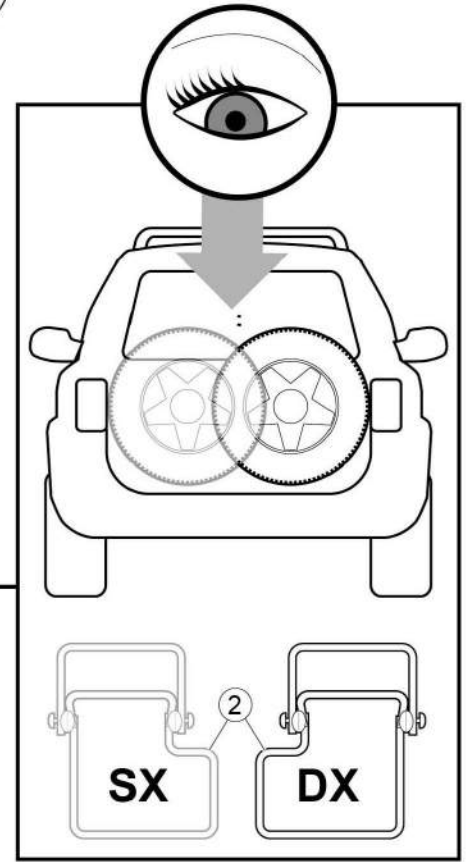

N.		Q.
1		1
3		1
5		2
7		2
20		4
19		2