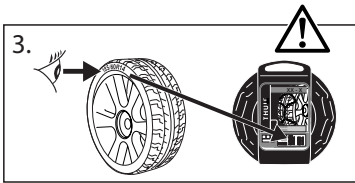

instructions

19 800 378

OPTIONAL

OPTIONAL

INSTRUCTIONS AND RECOMMENDATIONS FOR USE

Thule S.p.A. Viale Lombardia, 8
23847 Molteno - ITALY
www.thule.com