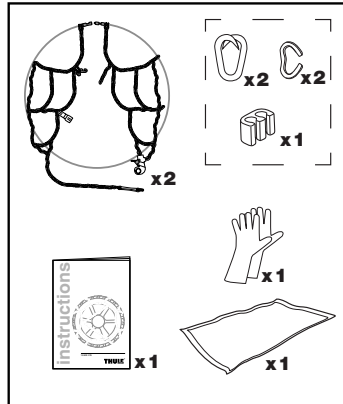

instructions

19 800 378

OPTIONAL

OPTIONAL

INSTRUCTIONS AND RECOMMENDATIONS FOR USE

Thule S.p.A. Viale Lombardia, 8
23847 Molteno - ITALY
www.thule.com