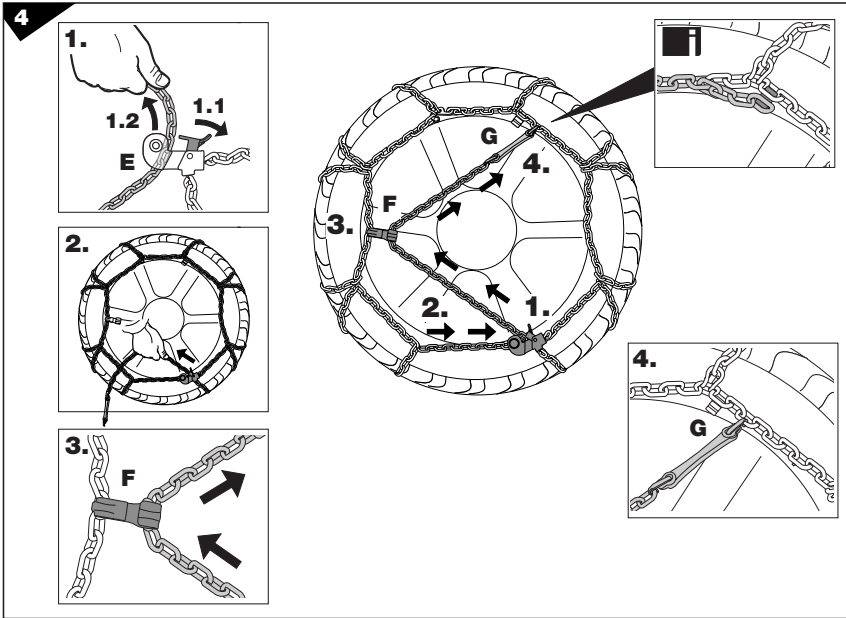

instructions

19 800 378

OPTIONAL

OPTIONAL

INSTRUCTIONS AND RECOMMENDATIONS FOR USE

Thule S.p.A. Viale Lombardia, 8
23847 Molteno - ITALY
www.thule.com