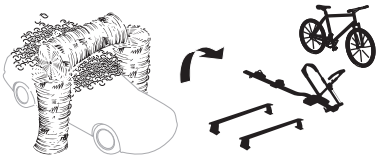

➤ Instructions

Thule UpRide
599

- EN** Roof-mounted bike carrier
DE Dachfahrradträger
FR Porte-vélo sur le toit
NL Fietsdrager voor op het dak
IT Portabici da installare sul tetto
ES Portabicicletas de techo
PT Suporte para bicicleta para teto
SV Takmonterad cykelhållare
DK Tagmonteret cykelholder
NO Takmonterte lasteholdere
FI Katolle asennettava polkupyöräteline
ET Katusele paigaldatav jalgrattahoidik
LV Uz jumta uzstādāms velosipēdu turētājs
LT Ant stogo tvirtinami dviračių laikikliai
PL Bagażnik rowerowy montowany na dachu
RU Устанавливаемое на крыше крепление для велосипедов
UK Багажник для велосипедів, що монтується на даху
BG Покривен багажник за велосипеди
CS Nosič jízdních kol s montáží na střechu
SK Nosič bicyklov s montážou na strechu
- SL** Nosilec za kolesa
HR/BiH Krovni nosač bicikla
RO Suport pentru bicicletă montat pe pavilion
HU Tetőre szerelhető kerékpártartó
EL Σχάρα ποδηλάτου οροφής
TR Araç üstüne bağlanan bisiklet taşıyıcı
HE מחזק אופניים המורכב על הגג
AR حامل الدراجة للتثبيت على السقف
- ZH** 頂置自行車架
JA ルーフマウント型サイクルキャリア
KO 지붕 장착 자전거 캐리어
TH โครงยึดจับจักรยานแบบติดตั้งบนหลังคา

CITY CRASH

Complies with ISO norm

Max
20 kg

7,7 kg

Thule Bike Rack Around-the-Bar Adapter

8898

Thule UpRide 599 Fit Table

i

20x20 mm T-screw (included)

Thule WingBar Evo/
Thule WingBar/
SlideBar/AeroBar
or other 20 mm T-track

➔ **4** - **5** ➔ **9**

Square bars

Aluminium bars

➔ **6** - **8** ➔ **9**

4

5