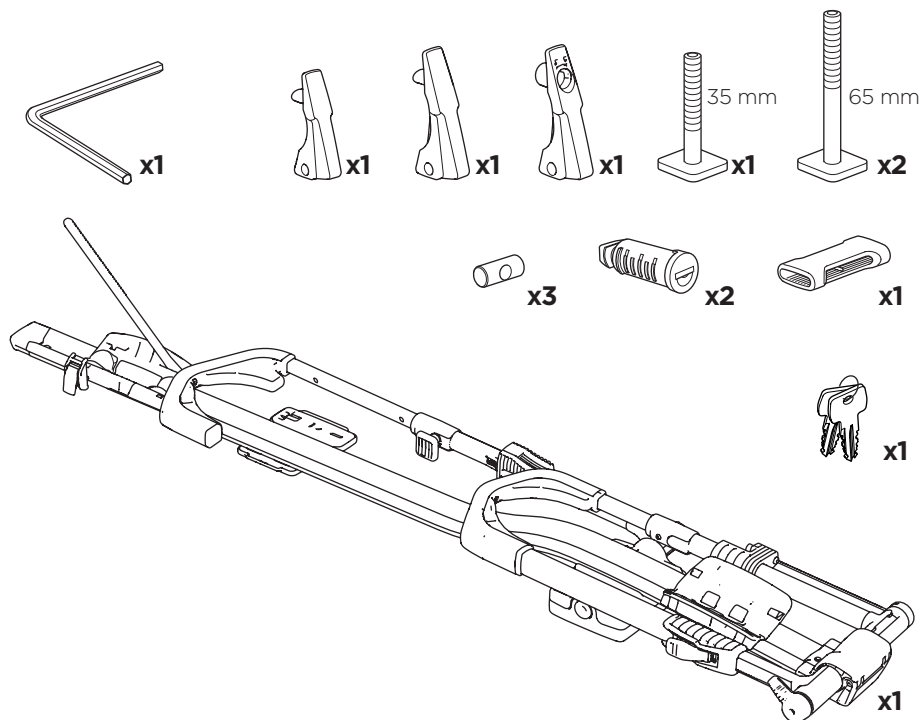

1. **EN** Roof-mounted bike carrier
   DE Dachfahrradträger
   FR Porte-vélo sur le toit
   NL Fietsdrager voor op het dak
   IT Portabici da installare sul tetto
   ES Portabicicletas de techo
   PT Suporte para bicicleta para teto
   SV Takmonterad cykelhållare
   DK Tagmonteret cykelholder
   NO Takmonterte lasteholdere
   FI Katolle asennettava polkupyöräteline
   ET Katusele paigaldatav jalgrattahoidik
   LV Uz jumta uzstādāms velosipēdu turētājs
   LT Ant stogo tvirtinami dviračių laikikliai
   PL Bagażnik rowerowy montowany na dachu
   RU Устанавливаемое на крыше крепление для велосипедов
   UK Багажник для велосипедів, що монтується на даху
   BG Покривен багажник за велосипеди
   CS Nosič jízdních kol s montáží na střechu
   SK Nosič bicyklov s montážou na strechu
2. **SL** Nosilec za kolesa
   HR/BiH Krovni nosač bicikla
   RO Suport pentru bicicletă montat pe pavilion
   HU Tetőre szerelhető kerékpártartó
   EL Σχάρα ποδηλάτου οροφής
   TR Araç üstüne bağlanan bisiklet taşıyıcı
   HE מחזק אופניים המורכב על הגג
   AR حامل الدراجة للتثبيت على السقف
3. **ZH** 頂置自行車架
   JA ルーフマウント型サイクルキャリア
   KO 지붕 장착 자전거 캐리어
   TH โครงยึดจับจักรยานแบบติดตั้งบนหลังคา

CITY CRASH

Complies with ISO norm