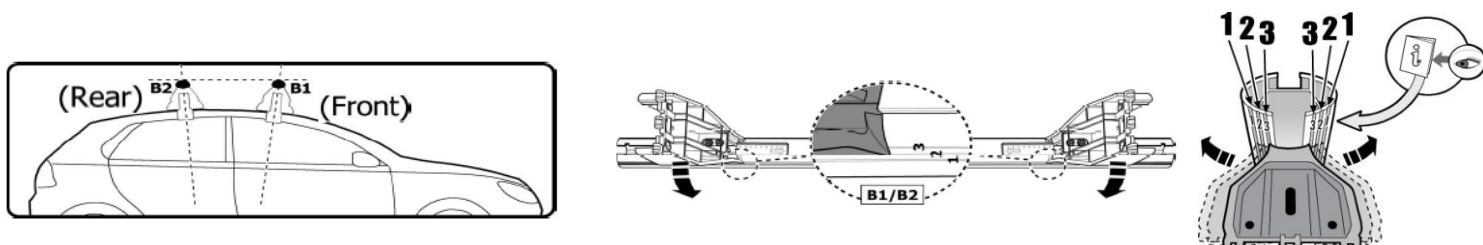

MANUFACTURER	MODEL CAR	DOORS	MODEL YEAR	B1	B2
FIAT	<i>Doblò Restyling</i>		09>10	2	2
OPEL/VAUXHALL	<i>Adam</i>	3	13>	2	2
OPEL/VAUXHALL	<i>Astra (J)</i>	5	10>16	2	2
OPEL/VAUXHALL	<i>Combo (C)</i>		09>11	2	2
OPEL/VAUXHALL	<i>Corsa (D)</i>	3	06>10	2	2
OPEL/VAUXHALL	<i>Corsa (D)</i>	3	11>14	2	2
OPEL/VAUXHALL	<i>Corsa (D)</i>	5	06>10	2	2
OPEL/VAUXHALL	<i>Corsa (D)</i>	5	11>14	2	2
OPEL/VAUXHALL	<i>Corsa (E)</i>	3	15>	2	2
OPEL/VAUXHALL	<i>Corsa (E)</i>	5	15>	2	2
OPEL/VAUXHALL	<i>Meriva (A)</i>	5	03>09	2	2
OPEL/VAUXHALL	<i>Meriva (B)</i>	5	10>	2	2
OPEL/VAUXHALL	<i>Zafira (C) Tourer</i>	5	11>	2	2