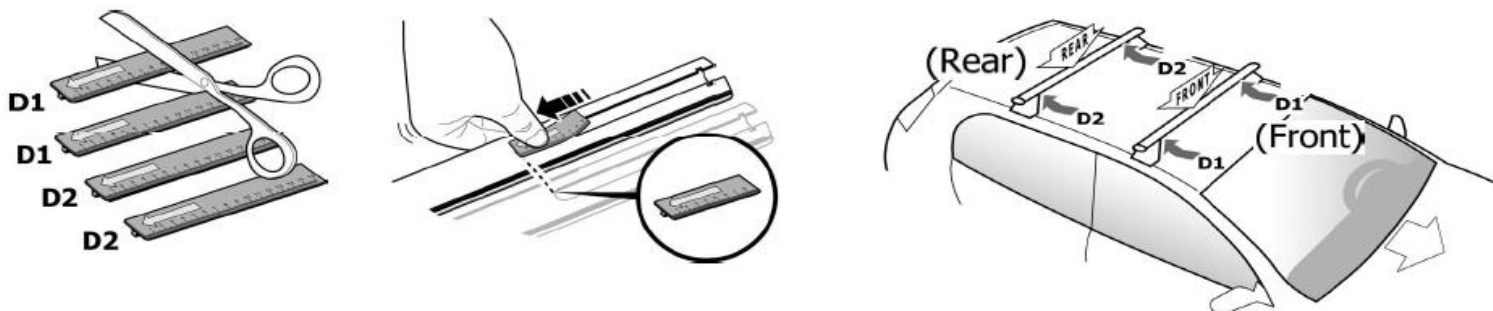

1

MANUFACTURER	MODEL CAR	DOORS	MODEL YEAR	D1	D2
FIAT	<i>Doblò Restyling</i>		09>10	6,1	6,1
OPEL/VAUXHALL	<i>Adam</i>	3	13>	8,4	3,3
OPEL/VAUXHALL	<i>Astra (J)</i>	5	10>16	7,5	4,6
OPEL/VAUXHALL	<i>Combo (C)</i>		09>11	6,1	6,1
OPEL/VAUXHALL	<i>Corsa (D)</i>	3	06>10	9,7	4,5
OPEL/VAUXHALL	<i>Corsa (D)</i>	3	11>14	9,7	4,5
OPEL/VAUXHALL	<i>Corsa (D)</i>	5	06>10	9,7	5,1
OPEL/VAUXHALL	<i>Corsa (D)</i>	5	11>14	9,7	5,1
OPEL/VAUXHALL	<i>Corsa (E)</i>	3	15>	9,7	4,5
OPEL/VAUXHALL	<i>Corsa (E)</i>	5	15>	9,7	5,1
OPEL/VAUXHALL	<i>Meriva (A)</i>	5	03>09	8,7	6,5
OPEL/VAUXHALL	<i>Meriva (B)</i>	5	10>	10,2	7,4
OPEL/VAUXHALL	<i>Zafira (C) Tourer</i>	5	11>	10,8	9,1