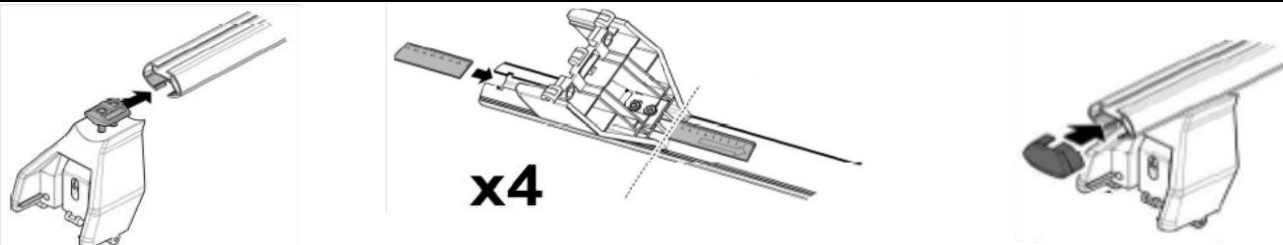

1

MANUFACTURER	MODEL CAR	DOORS	MODEL YEAR	D1	D2
FIAT	<i>Doblò Restyling</i>		09>10	6,1	6,1
OPEL/VAUXHALL	<i>Adam</i>	3	13>	8,4	3,3
OPEL/VAUXHALL	<i>Astra (J)</i>	5	10>16	7,5	4,6
OPEL/VAUXHALL	<i>Combo (C)</i>		09>11	6,1	6,1
OPEL/VAUXHALL	<i>Corsa (D)</i>	3	06>10	9,7	4,5
OPEL/VAUXHALL	<i>Corsa (D)</i>	3	11>14	9,7	4,5
OPEL/VAUXHALL	<i>Corsa (D)</i>	5	06>10	9,7	5,1
OPEL/VAUXHALL	<i>Corsa (D)</i>	5	11>14	9,7	5,1
OPEL/VAUXHALL	<i>Corsa (E)</i>	3	15>	9,7	4,5
OPEL/VAUXHALL	<i>Corsa (E)</i>	5	15>	9,7	5,1
OPEL/VAUXHALL	<i>Meriva (A)</i>	5	03>09	8,7	6,5
OPEL/VAUXHALL	<i>Meriva (B)</i>	5	10>	10,2	7,4
OPEL/VAUXHALL	<i>Zafira (C) Tourer</i>	5	11>	10,8	9,1

2

3

MANUFACTURER	MODEL CAR	DOORS	MODEL YEAR	B1	B2
FIAT	<i>Doblò Restyling</i>		09>10	2	2
OPEL/VAUXHALL	<i>Adam</i>	3	13>	2	2
OPEL/VAUXHALL	<i>Astra (J)</i>	5	10>16	2	2
OPEL/VAUXHALL	<i>Combo (C)</i>		09>11	2	2
OPEL/VAUXHALL	<i>Corsa (D)</i>	3	06>10	2	2
OPEL/VAUXHALL	<i>Corsa (D)</i>	3	11>14	2	2
OPEL/VAUXHALL	<i>Corsa (D)</i>	5	06>10	2	2
OPEL/VAUXHALL	<i>Corsa (D)</i>	5	11>14	2	2
OPEL/VAUXHALL	<i>Corsa (E)</i>	3	15>	2	2
OPEL/VAUXHALL	<i>Corsa (E)</i>	5	15>	2	2
OPEL/VAUXHALL	<i>Meriva (A)</i>	5	03>09	2	2
OPEL/VAUXHALL	<i>Meriva (B)</i>	5	10>	2	2
OPEL/VAUXHALL	<i>Zafira (C) Tourer</i>	5	11>	2	2