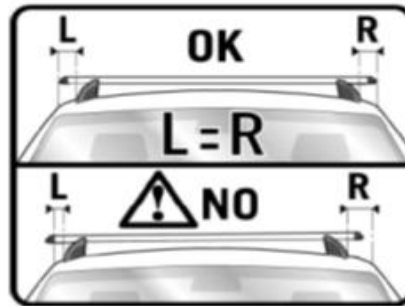

**1**

MANUFACTURER	MODEL CAR	DOORS	MODEL YEAR	D1	D2
FIAT	Punto I	3	93>99	9,1	11,8

**2**

**x4**

**3**

MANUFACTURER	MODEL CAR	DOORS	MODEL YEAR	B1	B2
FIAT	Punto I	3	93>99	2	2

**4**

**5**

(Front)

**X2**

**6**

(Rear)

**X2**

Rear  
Y

26  
x2

OR