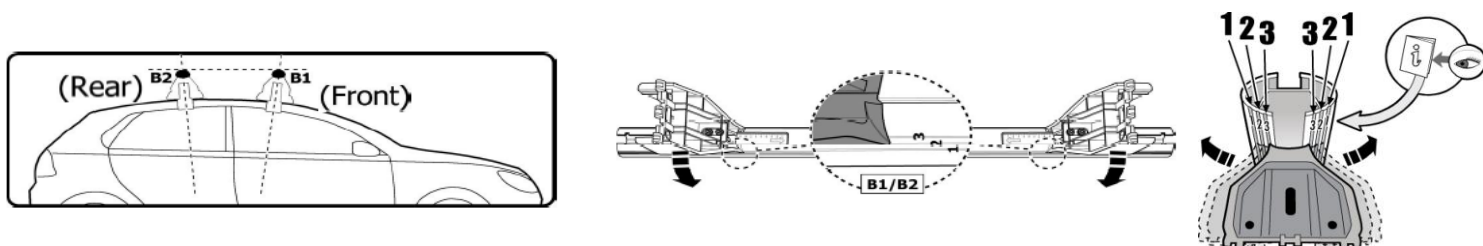

**1**

MANUFACTURER	MODEL CAR	DOORS	MODEL YEAR	D1	D2
FIAT	Punto I	3	93>99	9,1	11,8

**2**

**x4**

**3**

MANUFACTURER	MODEL CAR	DOORS	MODEL YEAR	B1	B2
FIAT	Punto I	3	93>99	2	2

**4**

**5**

(Front)

**X2**

**6**

(Rear)

**X2**

Rear  
Y

26  
x2

OR

MANUFACTURER	MODEL CAR	DOORS	MODEL YEAR	A1	A2
FIAT	Punto I	3	93>99		X

X = predisposizione originale /original arrangement