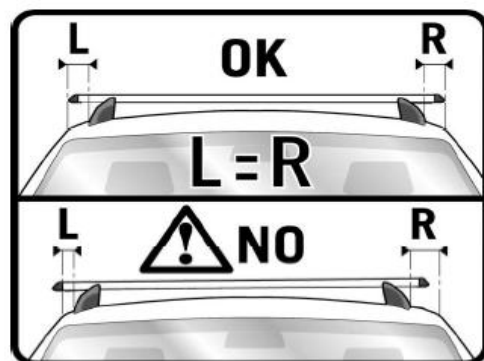

**4**

Front	Rear
X	Y

1	1R
2X	2X

OR

MANUFACTURER	MODEL CAR	DOORS	MODEL YEAR	A1	A2
FIAT	Grande Punto	3	05>12	27	28
FIAT	Punto III	3	12>	27	28
SEAT	Ibiza IV SC	3	08>	43	20

X = predisposizione originale /original arrangement