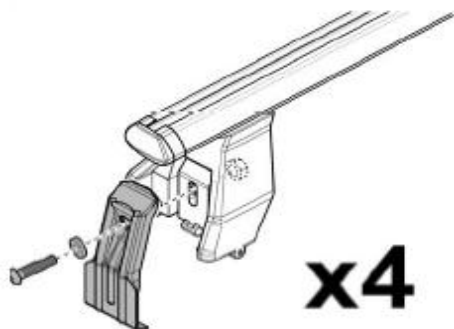

**1**

MANUFACTURER	MODEL CAR	DOORS	MODEL YEAR	D1	D2
FIAT	Grande Punto	3	05>12	9,6	11,8
FIAT	Punto III	3	12>	9,9	11,8
SEAT	Ibiza IV SC	3	08>	5,8	5,1

**2**

**3**

MANUFACTURER	MODEL CAR	DOORS	MODEL YEAR	B1	B2
FIAT	Grande Punto	3	05>12	1	2
FIAT	Punto III	3	12>	1	2
SEAT	Ibiza IV SC	3	08>	2	2

**4**

Front	Rear
X	Y

1	1R
2X	2X

OR

MANUFACTURER	MODEL CAR	DOORS	MODEL YEAR	A1	A2
FIAT	Grande Punto	3	05>12	27	28
FIAT	Punto III	3	12>	27	28
SEAT	Ibiza IV SC	3	08>	43	20

X = predisposizione originale /original arrangement