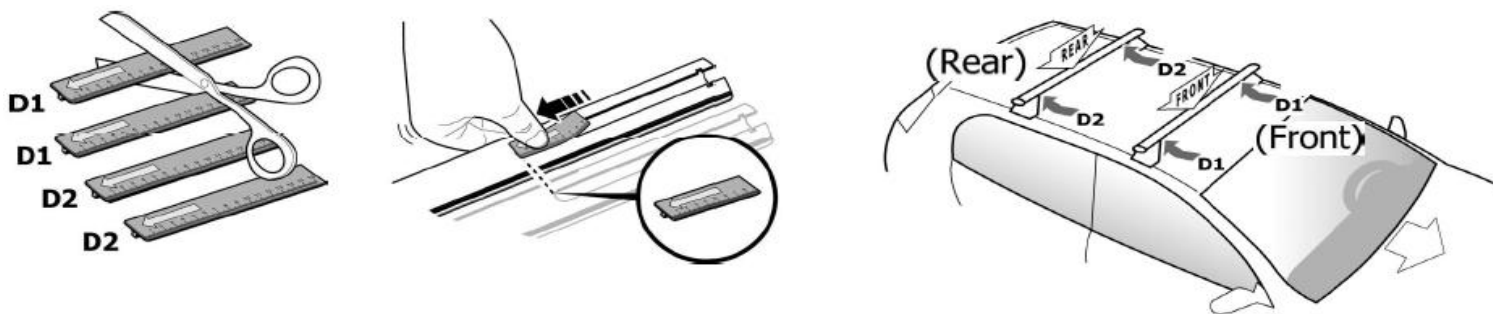

**1**

MANUFACTURER	MODEL CAR	DOORS	MODEL YEAR	D1	D2
FIAT	Grande Punto	3	05>12	9,6	11,8
FIAT	Punto III	3	12>	9,9	11,8
SEAT	Ibiza IV SC	3	08>	5,8	5,1

**2**

**3**

MANUFACTURER	MODEL CAR	DOORS	MODEL YEAR	B1	B2
FIAT	Grande Punto	3	05>12	1	2
FIAT	Punto III	3	12>	1	2
SEAT	Ibiza IV SC	3	08>	2	2

**4**

Front	Rear
X	Y

1	1R
2X	2X

OR

MANUFACTURER	MODEL CAR	DOORS	MODEL YEAR	A1	A2
FIAT	Grande Punto	3	05>12	27	28
FIAT	Punto III	3	12>	27	28
SEAT	Ibiza IV SC	3	08>	43	20

X = predisposizione originale /original arrangement