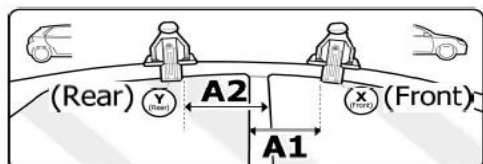

**4**

Front	Rear
X	Y

1	1R
2X	2X

OR

MANUFACTURER	MODEL CAR	DOORS	MODEL YEAR	A1	A2
FIAT	Grande Punto	3	05>12	27	28
FIAT	Punto III	3	12>	27	28
SEAT	Ibiza IV SC	3	08>	43	20

X = predisposizione originale /original arrangement