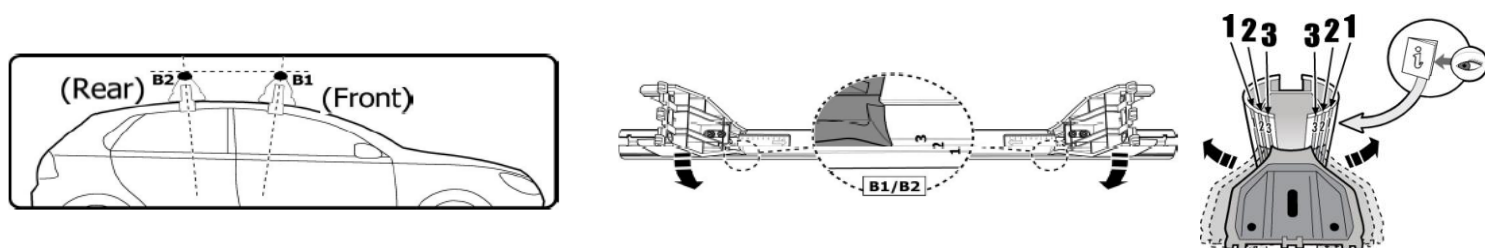

**1**

MANUFACTURER	MODEL CAR	DOORS	MODEL YEAR	D1	D2
FIAT	Grande Punto	3	05>12	9,6	11,8
FIAT	Punto III	3	12>	9,9	11,8
SEAT	Ibiza IV SC	3	08>	5,8	5,1

**2**

**3**

MANUFACTURER	MODEL CAR	DOORS	MODEL YEAR	B1	B2
FIAT	Grande Punto	3	05>12	1	2
FIAT	Punto III	3	12>	1	2
SEAT	Ibiza IV SC	3	08>	2	2

**4**

Front	Rear
X	Y

1	1R
2X	2X

OR

MANUFACTURER	MODEL CAR	DOORS	MODEL YEAR	A1	A2
FIAT	Grande Punto	3	05>12	27	28
FIAT	Punto III	3	12>	27	28
SEAT	Ibiza IV SC	3	08>	43	20

X = predisposizione originale /original arrangement