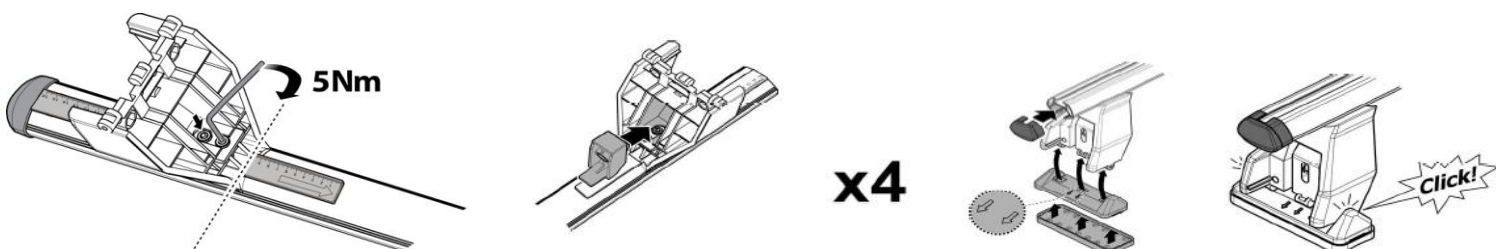

**1**

MANUFACTURER	MODEL CAR	DOORS	MODEL YEAR	D1	D2
FIAT	Grande Punto	3	05>12	9,6	11,8
FIAT	Punto III	3	12>	9,9	11,8
SEAT	Ibiza IV SC	3	08>	5,8	5,1

**2**

**3**

MANUFACTURER	MODEL CAR	DOORS	MODEL YEAR	B1	B2
FIAT	Grande Punto	3	05>12	1	2
FIAT	Punto III	3	12>	1	2
SEAT	Ibiza IV SC	3	08>	2	2

**4**

Front	Rear
X	Y

1	1R
2X	2X

OR

MANUFACTURER	MODEL CAR	DOORS	MODEL YEAR	A1	A2
FIAT	Grande Punto	3	05>12	27	28
FIAT	Punto III	3	12>	27	28
SEAT	Ibiza IV SC	3	08>	43	20

X = predisposizione originale /original arrangement