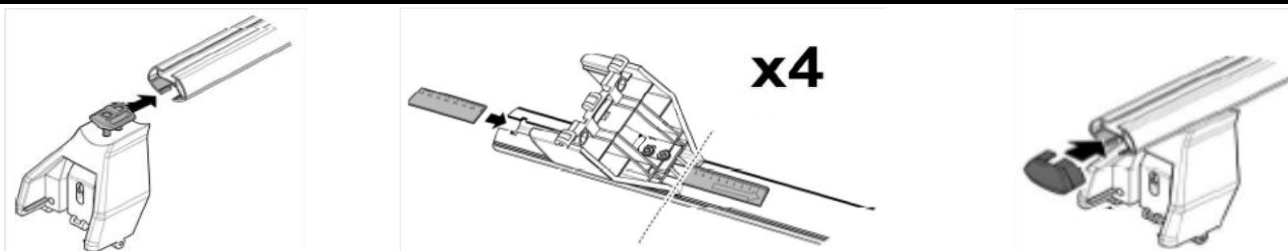

**1**

MANUFACTURER	MODEL CAR	DOORS	MODEL YEAR	D1	D2
FIAT	Grande Punto	3	05>12	9,6	11,8
FIAT	Punto III	3	12>	9,9	11,8
SEAT	Ibiza IV SC	3	08>	5,8	5,1

**2**

**3**

MANUFACTURER	MODEL CAR	DOORS	MODEL YEAR	B1	B2
FIAT	Grande Punto	3	05>12	1	2
FIAT	Punto III	3	12>	1	2
SEAT	Ibiza IV SC	3	08>	2	2

**4**

Front	Rear
X	Y

1	1R
2X	2X

OR

MANUFACTURER	MODEL CAR	DOORS	MODEL YEAR	A1	A2
FIAT	Grande Punto	3	05>12	27	28
FIAT	Punto III	3	12>	27	28
SEAT	Ibiza IV SC	3	08>	43	20

X = predisposizione originale /original arrangement