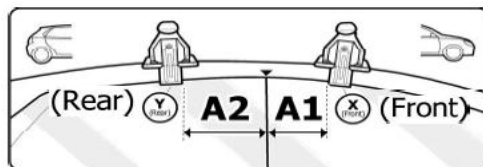

**4**

Front	Rear
X	Y

1	1R
2X	2X

OR

MANUFACTURER	MODEL CAR	DOORS	MODEL YEAR	A1	A2
FIAT	Grande Punto	3	05>12	27	28
FIAT	Punto III	3	12>	27	28
SEAT	Ibiza IV SC	3	08>	43	20

X = predisposizione originale /original arrangement