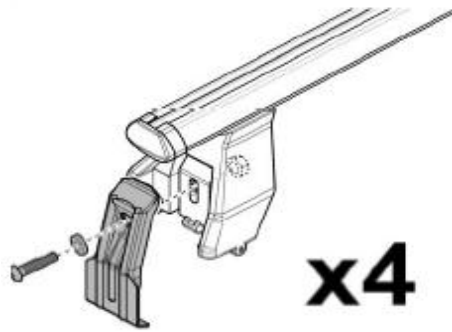

Front	Rear
X	Y

29	11R
x2	x2