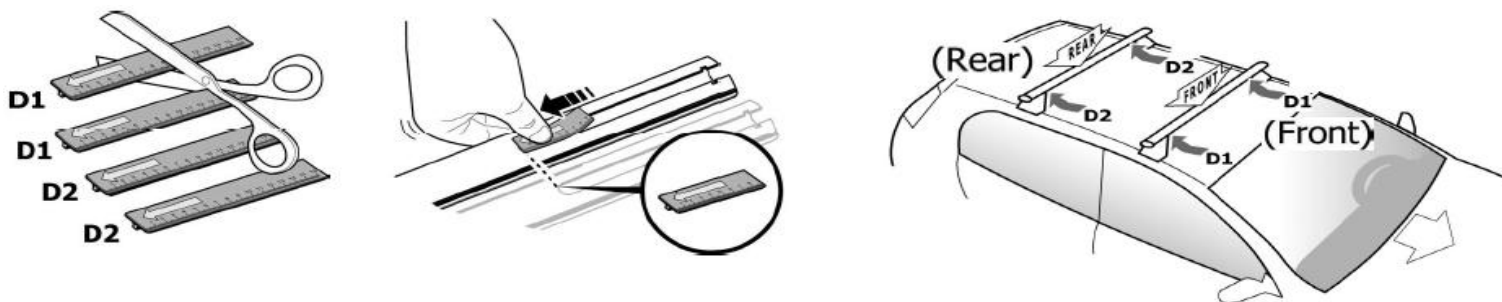

**1**

MANUFACTURER	MODEL CAR	DOORS	MODEL YEAR	D1	D2
OPEL/VAUXHALL	Astra (G)	4	98>04	5,1	5,1
OPEL/VAUXHALL	Corsa (B)		93>00	5,6	4,1
OPEL/VAUXHALL	Corsa (C)		00>06	5,6	4,1
RENAULT	Megane I Station Wagon	5	95>03	3,3	3,3
SEAT	Córdoba I	4	93>02	3,8	3,0
SEAT	Ibiza II	3	93>02	3,5	3,5
SEAT	Ibiza II	5	93>02	3,5	3,5
VOLKSWAGEN	Golf III	3	91>99	4,4	3,3
VOLKSWAGEN	Golf III	5	91>99	4,4	3,3
VOLKSWAGEN	Vento	4	92>97	4,4	3,3