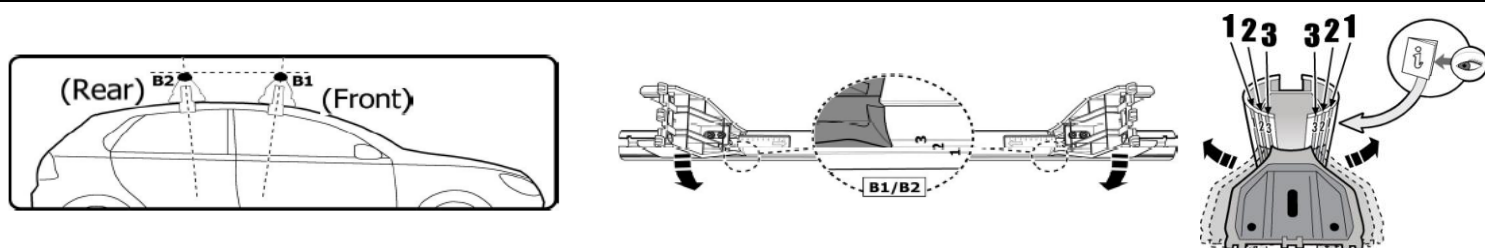

3

MANUFACTURER	MODEL CAR	DOORS	MODEL YEAR	B1	B2
OPEL/VAUXHALL	Astra (G)	4	98>04	1	1
OPEL/VAUXHALL	Corsa (B)		93>00	2	2
OPEL/VAUXHALL	Corsa (C)		00>06	2	2
RENAULT	Megane I Station Wagon	5	95>03	2	2
SEAT	Córdoba I	4	93>02	2	2
SEAT	Ibiza II	3	93>02	2	2
SEAT	Ibiza II	5	93>02	2	2
VOLKSWAGEN	Golf III	3	91>99	2	2
VOLKSWAGEN	Golf III	5	91>99	2	2
VOLKSWAGEN	Vento	4	92>97	2	2