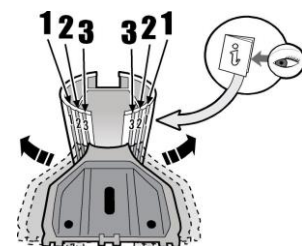

MANUFACTURER	MODEL CAR	DOORS	MODEL YEAR	B1	B2
AUDI	Q2 (GA)	5	16>	2	2
OPEL / VAUXHALL	Astra (K)	5	16>	1	2
OPEL / VAUXHALL	Astra (K) Sportourer	5	16>	1	2
RENAULT	Megane IV	5	16>	1	2
VOLVO	S60	4	00>10	1	1
VOLVO	S60	4	10>13	1	1
VOLVO	S60	4	14>	1	1
VOLVO	S80	4	13>	1	2
VOLVO	V40	5	12>16	1	2
VOLVO	V40	5	16>	1	2
VOLVO	V60	5	10>13	1	2
VOLVO	V60	5	13>	1	2
VOLVO	V70	5	07>13	1	2
VOLVO	V70	5	13>	1	2