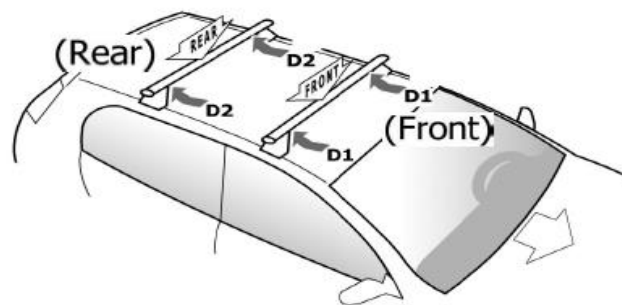

**1**

MANUFACTURER	MODEL CAR	DOORS	MODEL YEAR	D1	D2
AUDI	Q2 (GA)	5	16>	7,5	4,9
OPEL / VAUXHALL	Astra (K)	5	16>	14,8	14,8
OPEL / VAUXHALL	Astra (K) Sportourer	5	16>	7,2	6,4
RENAULT	Megane IV	5	16>	8,2	8,0
VOLVO	S60	4	00>10	8,1	10,5
VOLVO	S60	4	10>13	8,1	10,5
VOLVO	S60	4	14>	8,1	10,5
VOLVO	S80	4	13>	10,6	8,4
VOLVO	V40	5	12>16	6,5	3,1
VOLVO	V40	5	16>	6,6	2,9
VOLVO	V60	5	10>13	8,1	8,1
VOLVO	V60	5	13>	8,1	8,1
VOLVO	V70	5	07>13	9,1	7,6
VOLVO	V70	5	13>	9,1	7,6