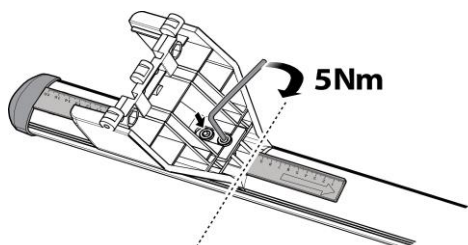

MANUFACTURER	MODEL CAR	DOORS	MODEL YEAR	B1	B2
AUDI	Q2 (GA)	5	16>	2	2
OPEL / VAUXHALL	Astra (K)	5	16>	1	2
OPEL / VAUXHALL	Astra (K) Sportourer	5	16>	1	2
RENAULT	Megane IV	5	16>	1	2
VOLVO	S60	4	00>10	1	1
VOLVO	S60	4	10>13	1	1
VOLVO	S60	4	14>	1	1
VOLVO	S80	4	13>	1	2
VOLVO	V40	5	12>16	1	2
VOLVO	V40	5	16>	1	2
VOLVO	V60	5	10>13	1	2
VOLVO	V60	5	13>	1	2
VOLVO	V70	5	07>13	1	2
VOLVO	V70	5	13>	1	2

x4