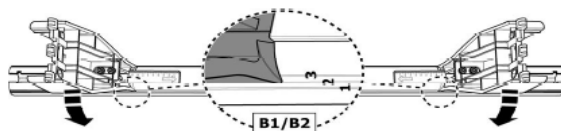

MANUFACTURER	MODEL CAR	DOORS	MODEL YEAR	B1	B2
AUDI	Q2 (GA)	5	16>	2	2
OPEL / VAUXHALL	Astra (K)	5	16>	1	2
OPEL / VAUXHALL	Astra (K) Sportourer	5	16>	1	2
RENAULT	Megane IV	5	16>	1	2
VOLVO	S60	4	00>10	1	1
VOLVO	S60	4	10>13	1	1
VOLVO	S60	4	14>	1	1
VOLVO	S80	4	13>	1	2
VOLVO	V40	5	12>16	1	2
VOLVO	V40	5	16>	1	2
VOLVO	V60	5	10>13	1	2
VOLVO	V60	5	13>	1	2
VOLVO	V70	5	07>13	1	2
VOLVO	V70	5	13>	1	2