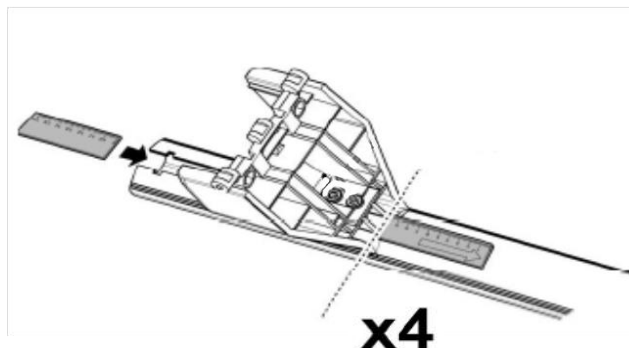

1

MANUFACTURER	MODEL CAR	DOORS	MODEL YEAR	D1	D2
AUDI	Q2 (GA)	5	16>	7,5	4,9
OPEL / VAUXHALL	Astra (K)	5	16>	14,8	14,8
OPEL / VAUXHALL	Astra (K) Sportourer	5	16>	7,2	6,4
RENAULT	Megane IV	5	16>	8,2	8,0
VOLVO	S60	4	00>10	8,1	10,5
VOLVO	S60	4	10>13	8,1	10,5
VOLVO	S60	4	14>	8,1	10,5
VOLVO	S80	4	13>	10,6	8,4
VOLVO	V40	5	12>16	6,5	3,1
VOLVO	V40	5	16>	6,6	2,9
VOLVO	V60	5	10>13	8,1	8,1
VOLVO	V60	5	13>	8,1	8,1
VOLVO	V70	5	07>13	9,1	7,6
VOLVO	V70	5	13>	9,1	7,6

2