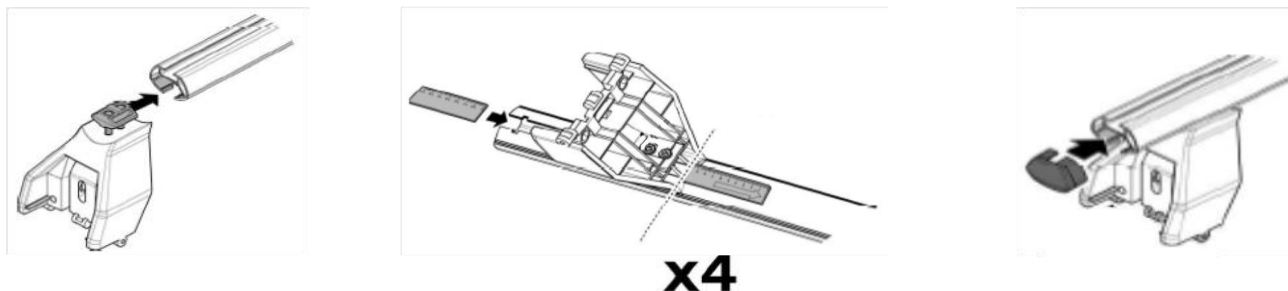

1

MANUFACTURER	MODEL CAR	DOORS	MODEL YEAR	D1	D2
HYUNDAI	Atos	5	97>08	10,9	10,1
HYUNDAI	ix20	5	10>	8,0	6,3
KIA	Rio (UB)	4	11>	5,2	5,2
KIA	Rio (UB) Hatchback	5	11>15	5,2	5,2
KIA	Venga (No Tetto Vetro)	5	10>14	7,3	5,9
SKODA	Fabia II (5J)	5	07>14	13,2	13,2
SKODA	Superb (3U)	4	01>08	11,7	11,7
SSANGYONG	Tivoli	5	15>	14,8	13,7
TOYOTA	Corolla Verso	5	04>07	10,8	10,8
TOYOTA	Rav 4 (XA30)	5	05>12	7,9	6,6

2

x4

3

MANUFACTURER	MODEL CAR	DOORS	MODEL YEAR	B1	B2
HYUNDAI	Atos	5	97>08	1	2
HYUNDAI	ix20	5	10>	1	2
KIA	Rio (UB)	4	11>	1	2
KIA	Rio (UB) Hatchback	5	11>15	1	2
KIA	Venga (No Tetto Vetro)	5	10>14	1	2
SKODA	Fabia II (5J)	5	07>14	2	2
SKODA	Superb (3U)	4	01>08	1	1
SSANGYONG	Tivoli	5	15>	2	2
TOYOTA	Corolla Verso	5	04>07	1	2
TOYOTA	Rav 4 (XA30)	5	05>12	1	2