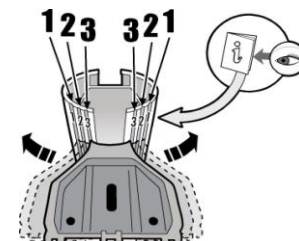

MANUFACTURER	MODEL CAR	DOORS	MODEL YEAR	B1	B2
HYUNDAI	Atos	5	97>08	1	2
HYUNDAI	ix20	5	10>	1	2
KIA	Rio (UB)	4	11>	1	2
KIA	Rio (UB) Hatchback	5	11>15	1	2
KIA	Venga (No Tetto Vetro)	5	10>14	1	2
SKODA	Fabia II (5J)	5	07>14	2	2
SKODA	Superb (3U)	4	01>08	1	1
SSANGYONG	Tivoli	5	15>	2	2
TOYOTA	Corolla Verso	5	04>07	1	2
TOYOTA	Rav 4 (XA30)	5	05>12	1	2