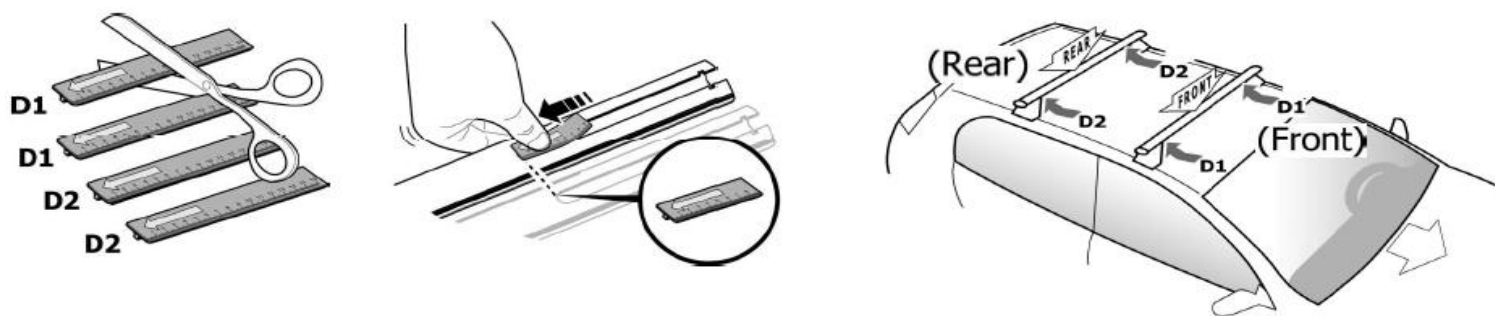

**1**

MANUFACTURER	MODEL CAR	DOORS	MODEL YEAR	D1	D2
HYUNDAI	Atos	5	97>08	10,9	10,1
HYUNDAI	ix20	5	10>	8,0	6,3
KIA	Rio (UB)	4	11>	5,2	5,2
KIA	Rio (UB) Hatchback	5	11>15	5,2	5,2
KIA	Venga (No Tetto Vetro)	5	10>14	7,3	5,9
SKODA	Fabia II (5J)	5	07>14	13,2	13,2
SKODA	Superb (3U)	4	01>08	11,7	11,7
SSANGYONG	Tivoli	5	15>	14,8	13,7
TOYOTA	Corolla Verso	5	04>07	10,8	10,8
TOYOTA	Rav 4 (XA30)	5	05>12	7,9	6,6