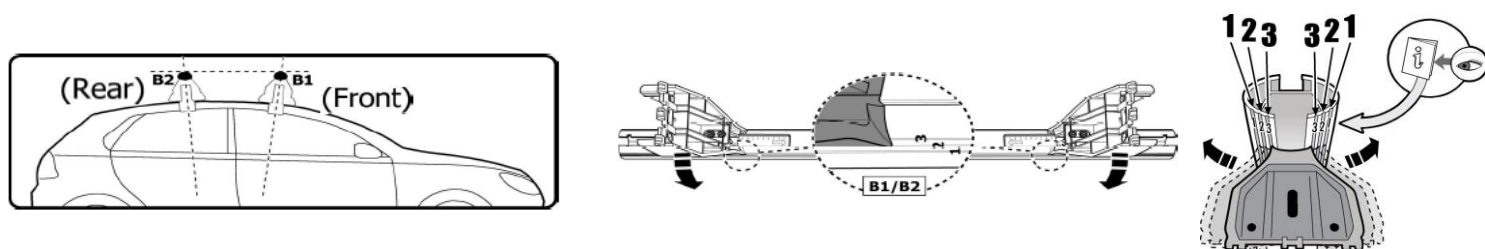

1

MANUFACTURER	MODEL CAR	DOORS	MODEL YEAR	D1	D2
HYUNDAI	Genesis	4	15>	7,9	6,9
HYUNDAI	Tucson (TL)	5	15>	10,4	9,2
MAZDA	3 (BM)	5	14>	11,5	10,1
MAZDA	6 (GJ)	4	16>	11,0	9,5
TOYOTA	C-HR	5	16>	6,2	7,7

2

3

MANUFACTURER	MODEL CAR	DOORS	MODEL YEAR	B1	B2
HYUNDAI	Genesis	4	15>	2	1
HYUNDAI	Tucson (TL)	5	15>	1	2
MAZDA	3 (BM)	5	14>	1	2
MAZDA	6 (GJ)	4	16>	1	1
TOYOTA	C-HR	5	16>	2	2

4

Front	Rear
X	Y

14	50R
2X	2X

OR

MANUFACTURER	MODEL CAR	DOORS	MODEL YEAR	A1	A2
HYUNDAI	Genesis	4	15>	20	40
HYUNDAI	Tucson (TL)	5	15>	24	40
MAZDA	3 (BM)	5	14>	25	35
MAZDA	6 (GJ)	4	16>	25	45
TOYOTA	C-HR	5	16>	33	36