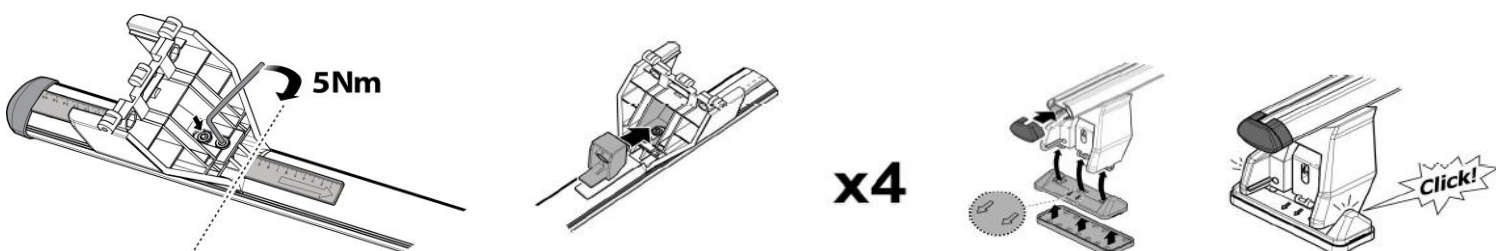

1

MANUFACTURER	MODEL CAR	DOORS	MODEL YEAR	D1	D2
HYUNDAI	Genesis	4	15>	7,9	6,9
HYUNDAI	Tucson (TL)	5	15>	10,4	9,2
MAZDA	3 (BM)	5	14>	11,5	10,1
MAZDA	6 (GJ)	4	16>	11,0	9,5
TOYOTA	C-HR	5	16>	6,2	7,7

2

3

MANUFACTURER	MODEL CAR	DOORS	MODEL YEAR	B1	B2
HYUNDAI	Genesis	4	15>	2	1
HYUNDAI	Tucson (TL)	5	15>	1	2
MAZDA	3 (BM)	5	14>	1	2
MAZDA	6 (GJ)	4	16>	1	1
TOYOTA	C-HR	5	16>	2	2

4

Front	Rear
X	Y

14	50R
2X	2X

OR

MANUFACTURER	MODEL CAR	DOORS	MODEL YEAR	A1	A2
HYUNDAI	Genesis	4	15>	20	40
HYUNDAI	Tucson (TL)	5	15>	24	40
MAZDA	3 (BM)	5	14>	25	35
MAZDA	6 (GJ)	4	16>	25	45
TOYOTA	C-HR	5	16>	33	36