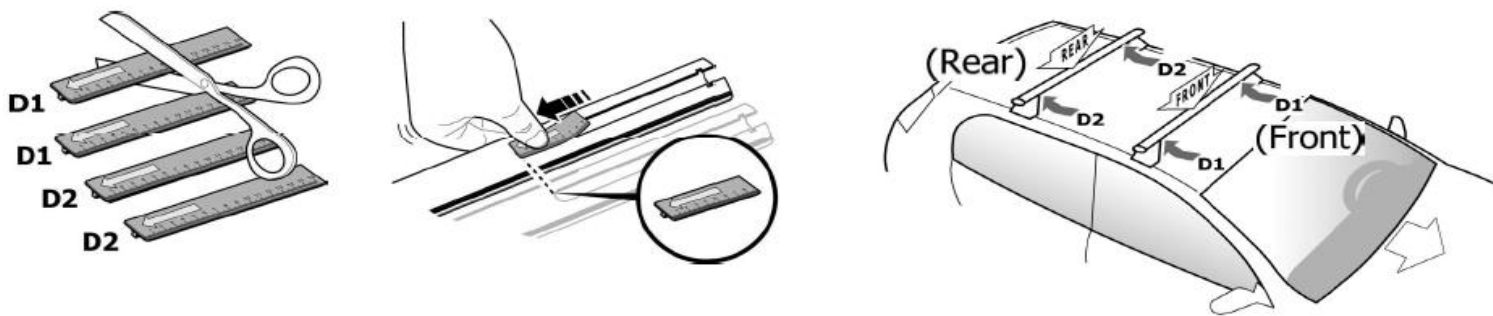

1

MANUFACTURER	MODEL CAR	DOORS	MODEL YEAR	D1	D2
<u>RENAULT</u>	<u>Clio IV</u>	<u>5</u>	<u>12></u>	<u>6,5</u>	<u>4,2</u>
RENAULT	Twingo III	5	14>	6,5	4,2

2

3

MANUFACTURER	MODEL CAR	DOORS	MODEL YEAR	B1	B2
<u>RENAULT</u>	<u>Clio IV</u>	<u>5</u>	<u>12></u>	<u>2</u>	<u>2</u>
RENAULT	Twingo III	5	14>	2	2

4

Front	Rear
x	y

51	51R
2X	2X

4 ⊕ M6x16 include - included