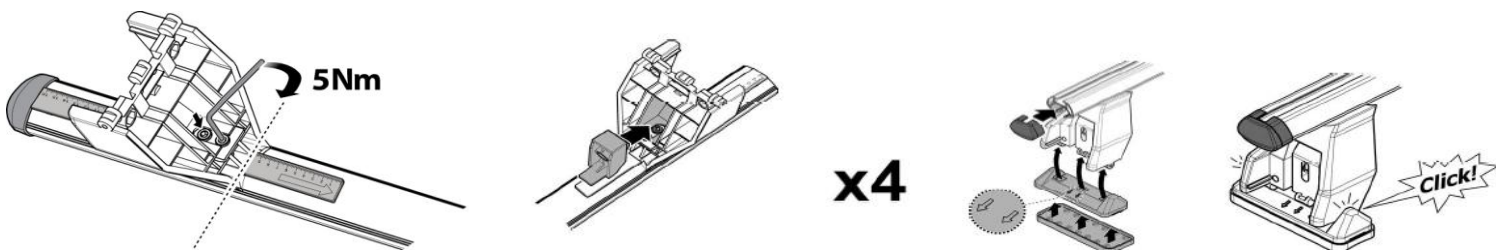

1

MANUFACTURER	MODEL CAR	DOORS	MODEL YEAR	D1	D2
<u>RENAULT</u>	<u>Clio IV</u>	<u>5</u>	<u>12></u>	<u>6,5</u>	<u>4,2</u>
RENAULT	Twingo III	5	14>	6,5	4,2

2

3

MANUFACTURER	MODEL CAR	DOORS	MODEL YEAR	B1	B2
<u>RENAULT</u>	<u>Clio IV</u>	<u>5</u>	<u>12></u>	<u>2</u>	<u>2</u>
RENAULT	Twingo III	5	14>	2	2

4

Front	Rear
x	y

51	51R
2X	2X

4 ⊕ M6x16 include - included