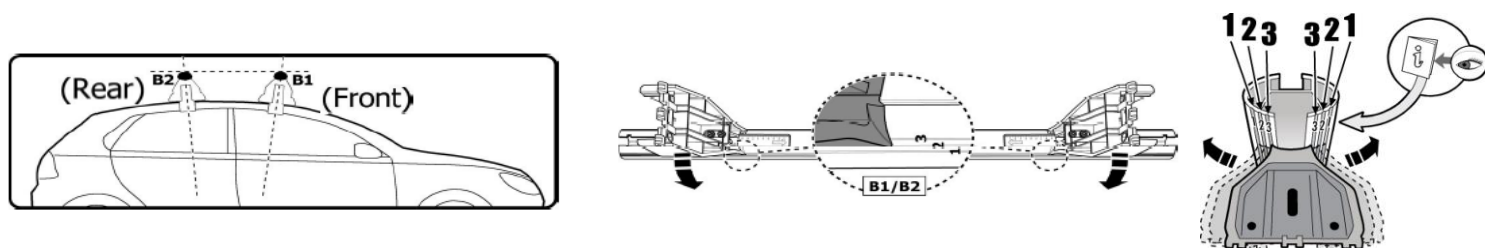

1

MANUFACTURER	MODEL CAR	DOORS	MODEL YEAR	D1	D2
<u>RENAULT</u>	<u>Clio IV</u>	<u>5</u>	<u>12></u>	<u>6,5</u>	<u>4,2</u>
RENAULT	Twingo III	5	14>	6,5	4,2

2

3

MANUFACTURER	MODEL CAR	DOORS	MODEL YEAR	B1	B2
<u>RENAULT</u>	<u>Clio IV</u>	<u>5</u>	<u>12></u>	<u>2</u>	<u>2</u>
RENAULT	Twingo III	5	14>	2	2

4

Front	Rear
x	y

51	51R
2X	2X

4 ⊕ M6x16 include - included