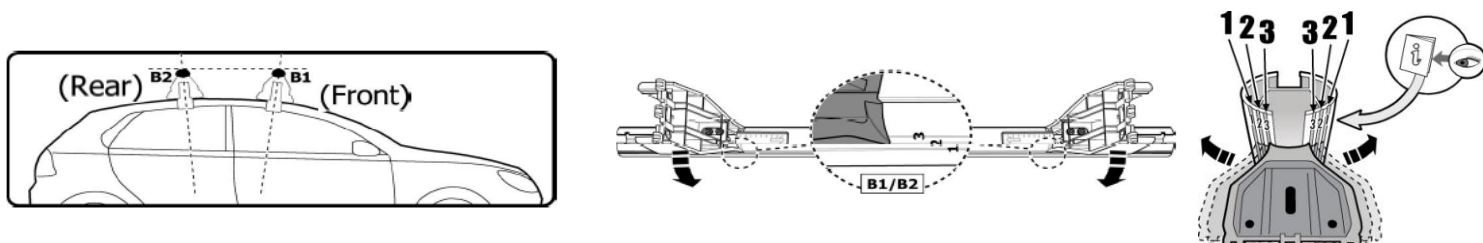

1

MANUFACTURER	MODEL CAR	DOORS	MODEL YEAR	D1	D2
CITROEN	C4 Picasso (Mk2)	<u>5</u>	<u>13></u>	<u>11,7</u>	<u>10,0</u>

2

3

MANUFACTURER	MODEL CAR	DOORS	MODEL YEAR	B1	B2
CITROEN	C4 Picasso (Mk2)	<u>5</u>	<u>13></u>	<u>2</u>	<u>2</u>