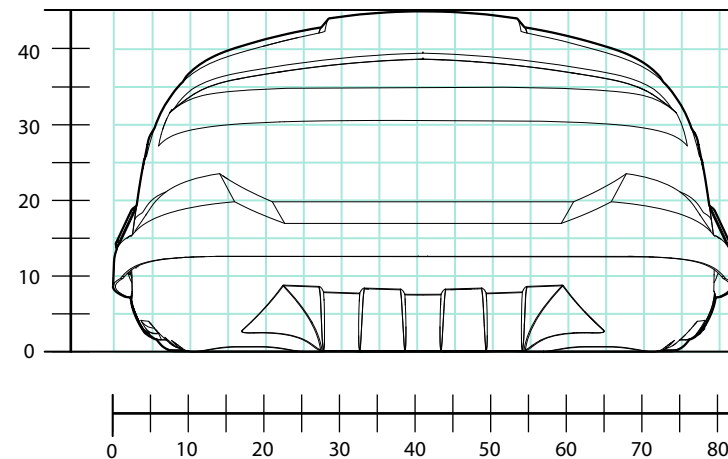

# Trivor 440

# Trivor 440

82 cm

192 cm