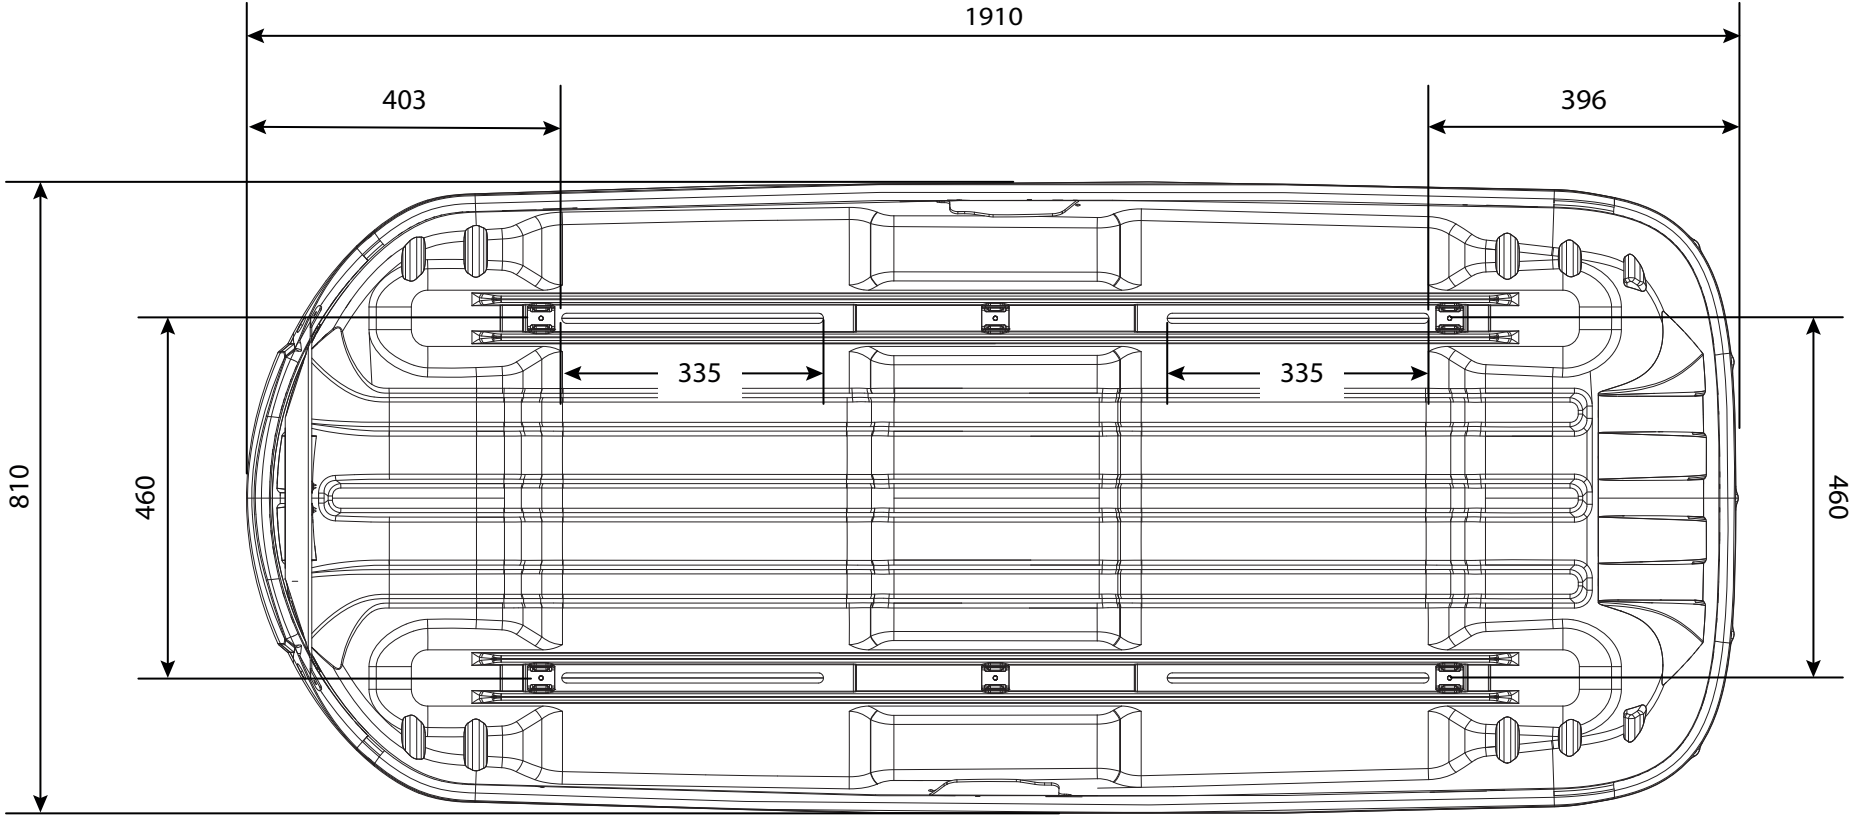

# Trivor 440

# Trivor 440

82 cm

192 cm