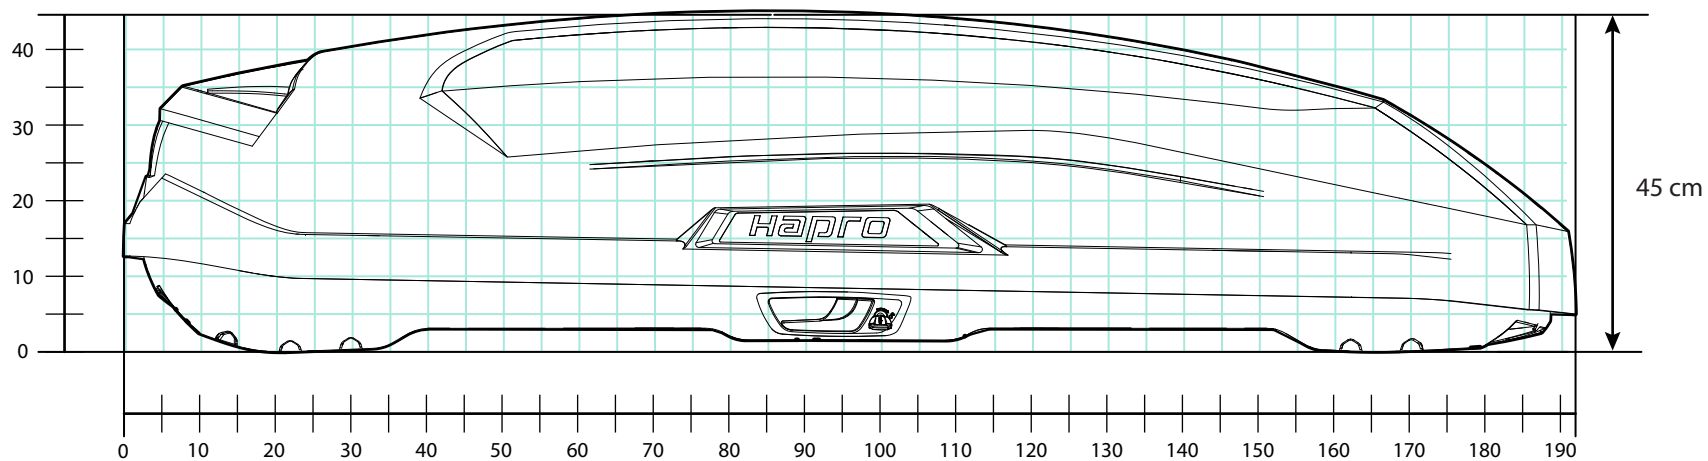

# Trivor 440

# Trivor 440

82 cm

192 cm