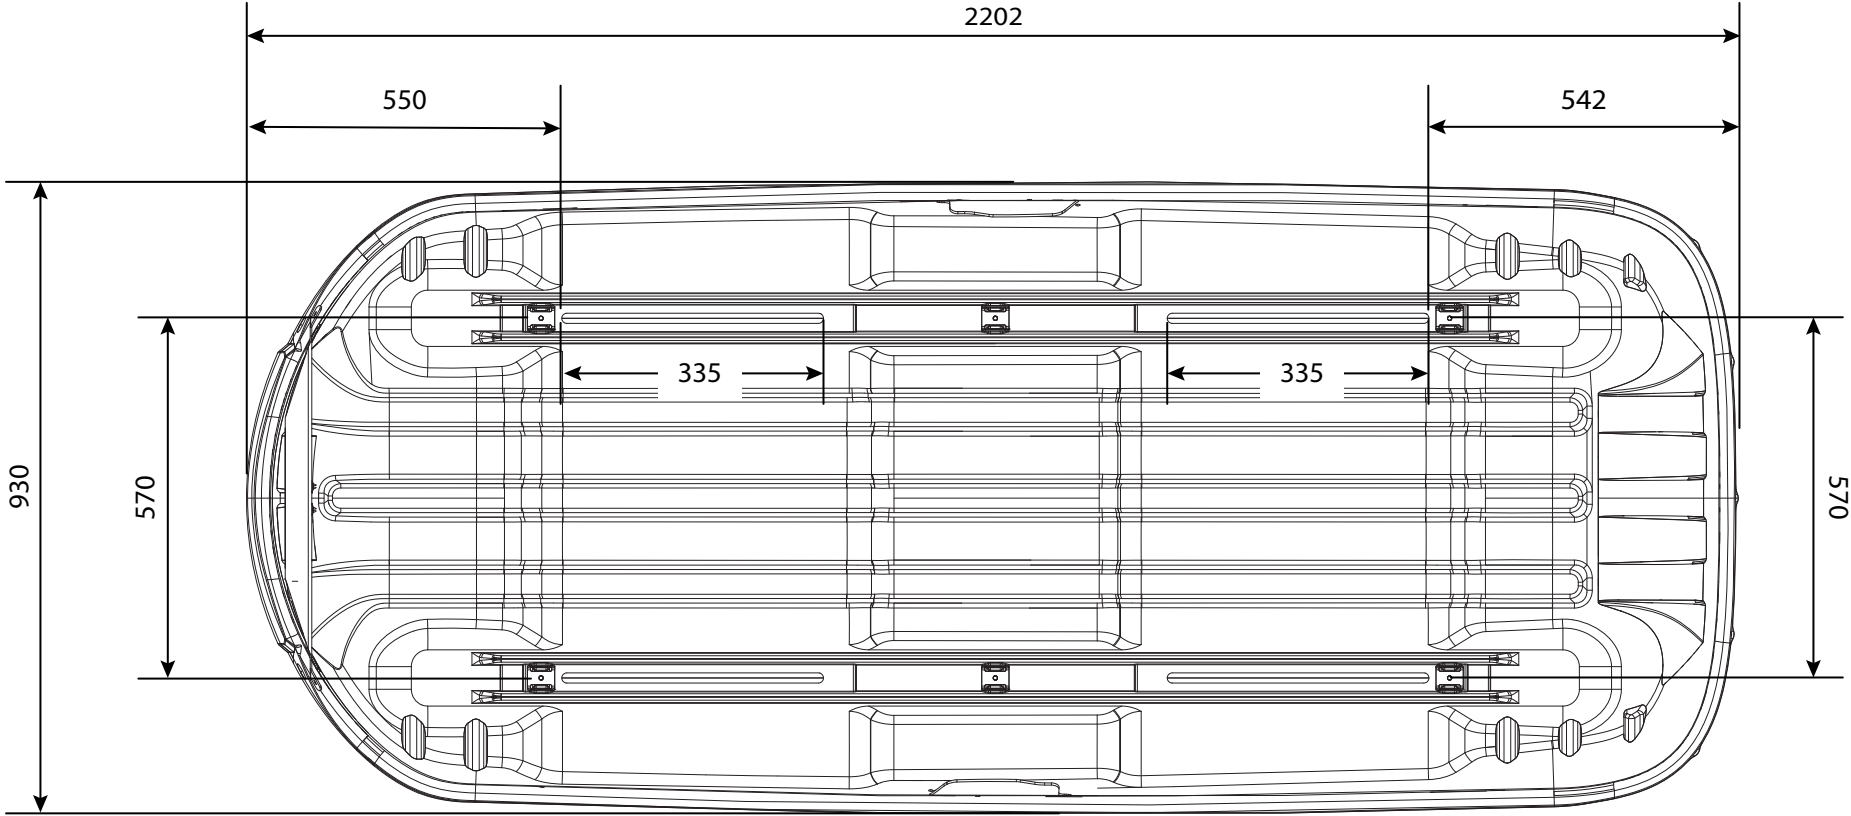

Trivor 640

Trivor 640