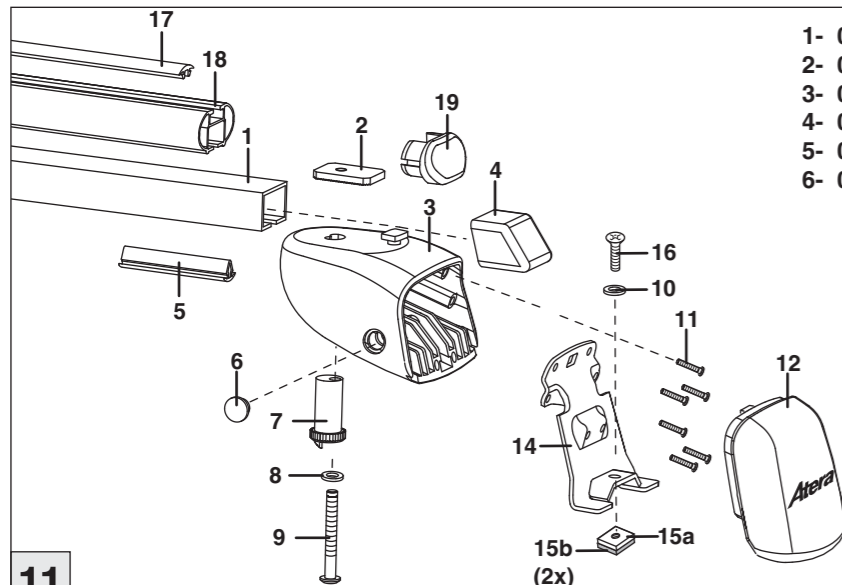

# Atera SIGNO

Fiat Scudo 07/2006–09/2016  
Citroen Jumpy 07/2006–09/2016

Peugeot Expert 02/2007–09/2016  
Toyota ProAce 10/2013–09/2016

8

9

nur bei / only for Part-No.: 045 155 / 045 157

10

- |            |             |                   |
|------------|-------------|-------------------|
| 1- 074 137 | 7- 092 044  | 14- 095 302       |
| 2- 093 357 | 8- 087 866  | 15a- 093 439      |
| 3- 092 683 | 9- 093 491  | 15b- 060 384 (2x) |
| 4- 088 184 | 10- 087 866 | 16- 093 710       |
| 5- 092 043 | 11- 087 909 |                   |
| 6- 092 045 | 12- 092 037 |                   |