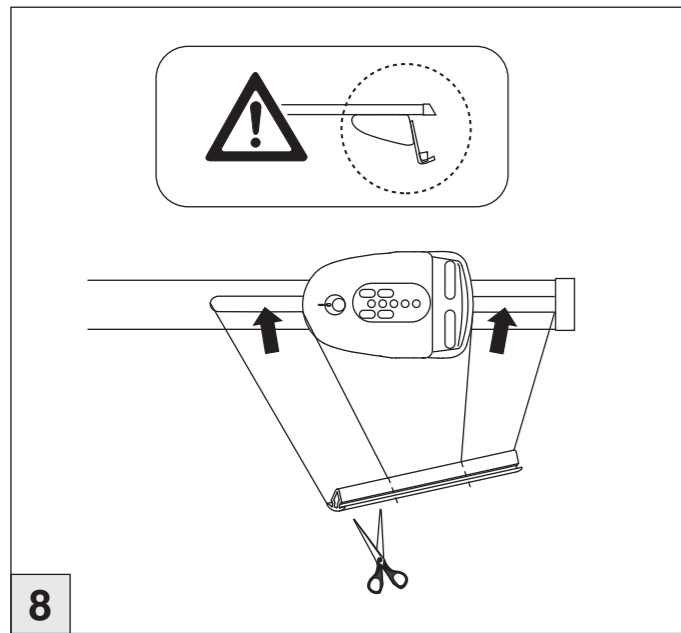

# Atera SIGNO

Fiat Scudo 07/2006–09/2016  
Citroen Jumpy 07/2006–09/2016

Peugeot Expert 02/2007–09/2016  
Toyota ProAce 10/2013–09/2016

8

9

nur bei / only for Part-No.: 045 155 / 045 157

10

- |            |             |                   |
|------------|-------------|-------------------|
| 1- 074 137 | 7- 092 044  | 14- 095 302       |
| 2- 093 357 | 8- 087 866  | 15a- 093 439      |
| 3- 092 683 | 9- 093 491  | 15b- 060 384 (2x) |
| 4- 088 184 | 10- 087 866 | 16- 093 710       |
| 5- 092 043 | 11- 087 909 |                   |
| 6- 092 045 | 12- 092 037 |                   |