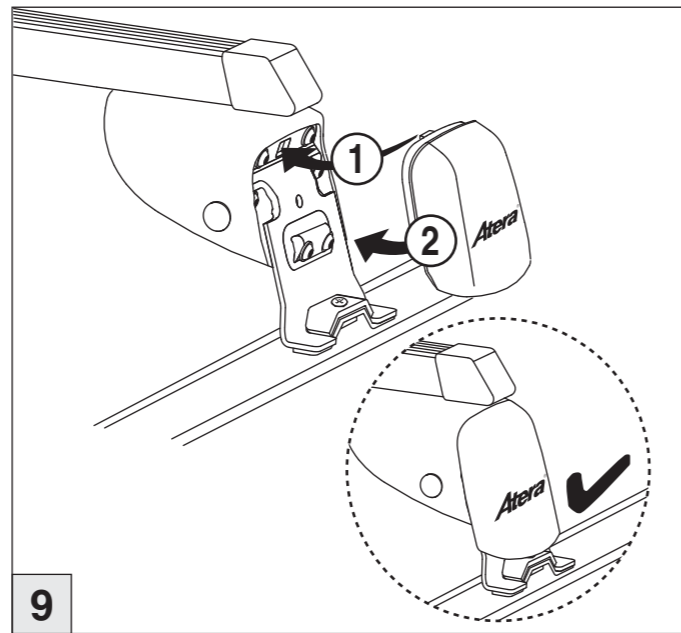

# Atera SIGNO

Fiat Scudo 07/2006–09/2016  
Citroen Jumpy 07/2006–09/2016

Peugeot Expert 02/2007–09/2016  
Toyota ProAce 10/2013–09/2016

8

9

nur bei / only for Part-No.: 045 155 / 045 157

10

- |            |             |                   |
|------------|-------------|-------------------|
| 1- 074 137 | 7- 092 044  | 14- 095 302       |
| 2- 093 357 | 8- 087 866  | 15a- 093 439      |
| 3- 092 683 | 9- 093 491  | 15b- 060 384 (2x) |
| 4- 088 184 | 10- 087 866 | 16- 093 710       |
| 5- 092 043 | 11- 087 909 |                   |
| 6- 092 045 | 12- 092 037 |                   |