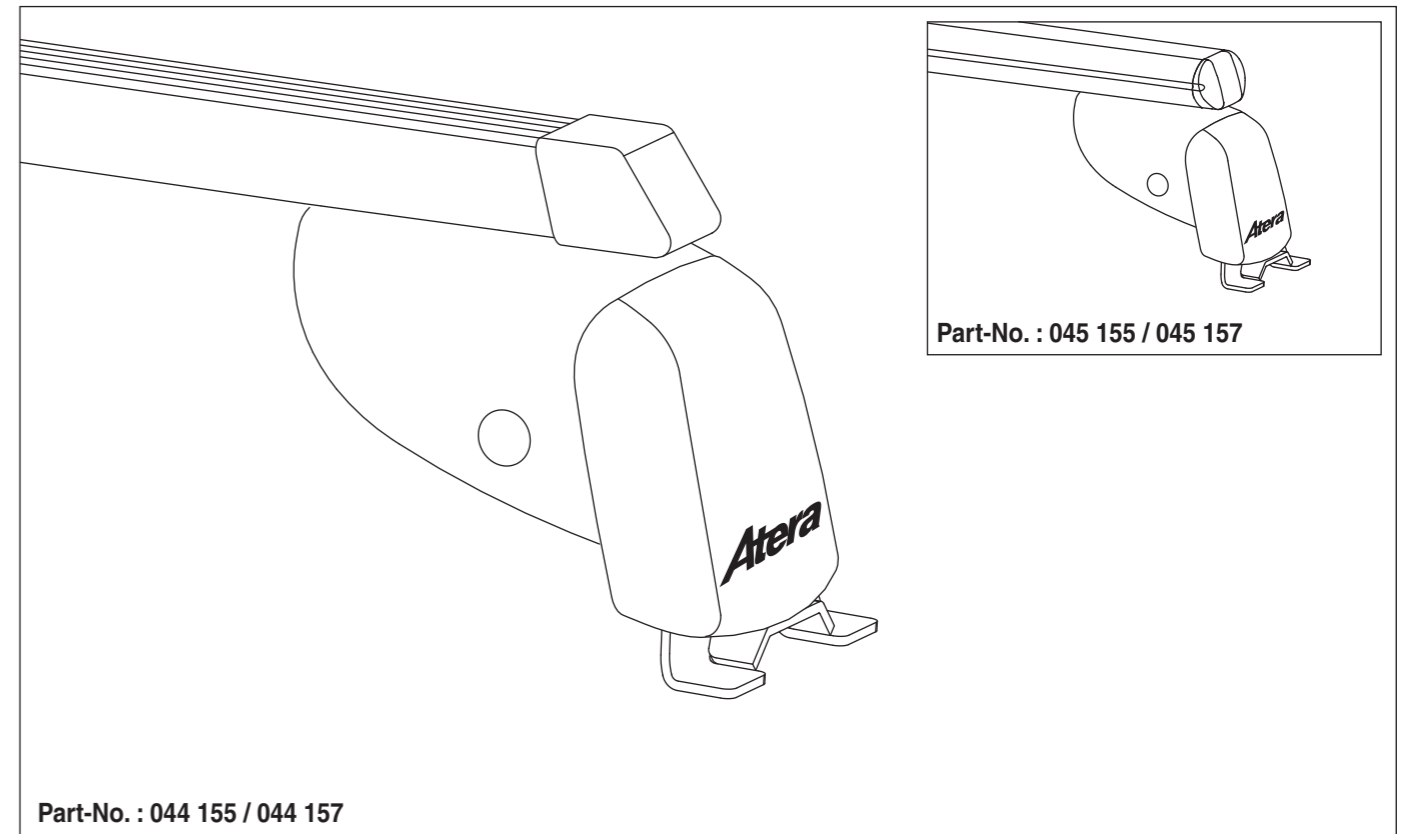

Part-No. : 044 155 / 044 157