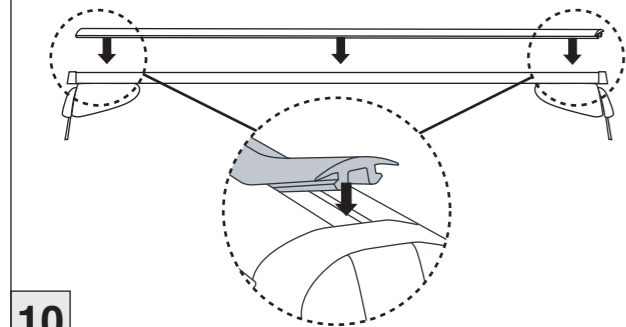

# Atera SIGNO

Fiat Scudo 07/2006–09/2016  
Citroen Jumpy 07/2006–09/2016

Peugeot Expert 02/2007–09/2016  
Toyota ProAce 10/2013–09/2016

8

9

nur bei / only for Part-No.: 045 155 / 045 157

10

- |            |             |                   |
|------------|-------------|-------------------|
| 1- 074 137 | 7- 092 044  | 14- 095 302       |
| 2- 093 357 | 8- 087 866  | 15a- 093 439      |
| 3- 092 683 | 9- 093 491  | 15b- 060 384 (2x) |
| 4- 088 184 | 10- 087 866 | 16- 093 710       |
| 5- 092 043 | 11- 087 909 |                   |
| 6- 092 045 | 12- 092 037 |                   |