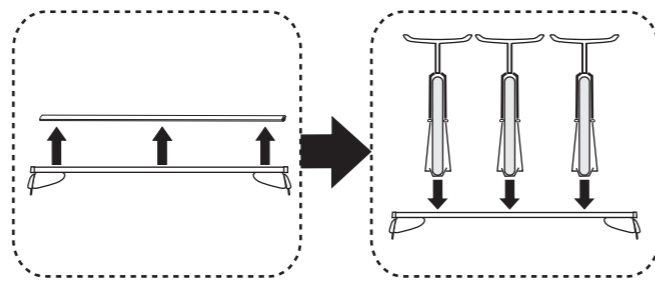

# Atera SIGNO

Fiat Scudo 07/2006–09/2016  
Citroen Jumpy 07/2006–09/2016

Peugeot Expert 02/2007–09/2016  
Toyota ProAce 10/2013–09/2016

8

9

nur bei / only for Part-No.: 045 155 / 045 157

10

- |            |             |                   |
|------------|-------------|-------------------|
| 1- 074 137 | 7- 092 044  | 14- 095 302       |
| 2- 093 357 | 8- 087 866  | 15a- 093 439      |
| 3- 092 683 | 9- 093 491  | 15b- 060 384 (2x) |
| 4- 088 184 | 10- 087 866 | 16- 093 710       |
| 5- 092 043 | 11- 087 909 |                   |
| 6- 092 045 | 12- 092 037 |                   |