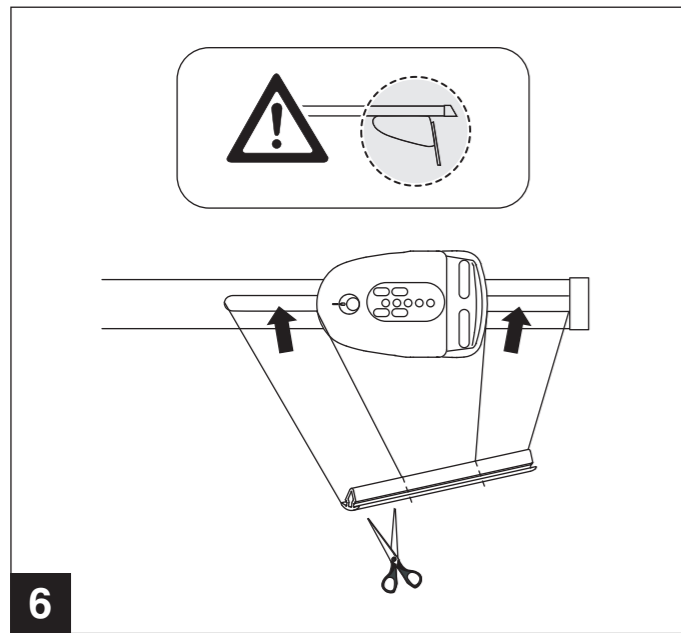

Atera SIGNO

Mercedes Benz
A-Klasse Limousine (V177)

04/2019-

Atera SIGNO

Mercedes Benz

A-Klasse Limousine (V177) 04/2019-

Art.-Nr. / Part-No. : 044 370
Art.-Nr. / Part-No. : 047 370

6