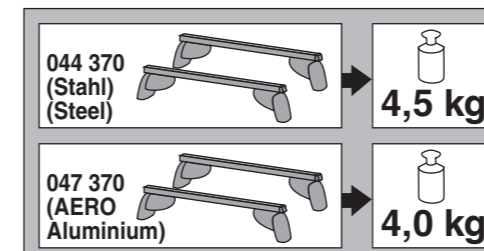

7

8

Art.-Nr. / Part-No. : 044 370

Art.-Nr. / Part-No.:
047 370 (AERO Aluminium)

Atera
MADE IN GERMANY

Atera GmbH
Im Herrach 1
D-88299 Leutkirch
Internet: www.atera.de

© ATERA GmbH
Ref.-Nr.: 044 370_096434437000_992570050200
Ref.-Nr.: 047 370_096434737000_992570050200
Stand/State: 07/02/2020 – Rev 00 Ver 01