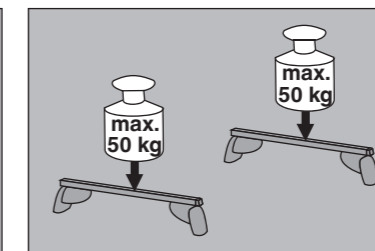

7

8

Art.-Nr. / Part-No. : 044 370

Art.-Nr. / Part-No.:
047 370 (AERO Aluminium)

Atera
MADE IN GERMANY

Atera GmbH
Im Herrach 1
D-88299 Leutkirch
Internet: www.atera.de

© ATERA GmbH
Ref.-Nr.: 044 370_096434437000_992570050200
Ref.-Nr.: 047 370_096434737000_992570050200
Stand/State: 07/02/2020 – Rev 00 Ver 01