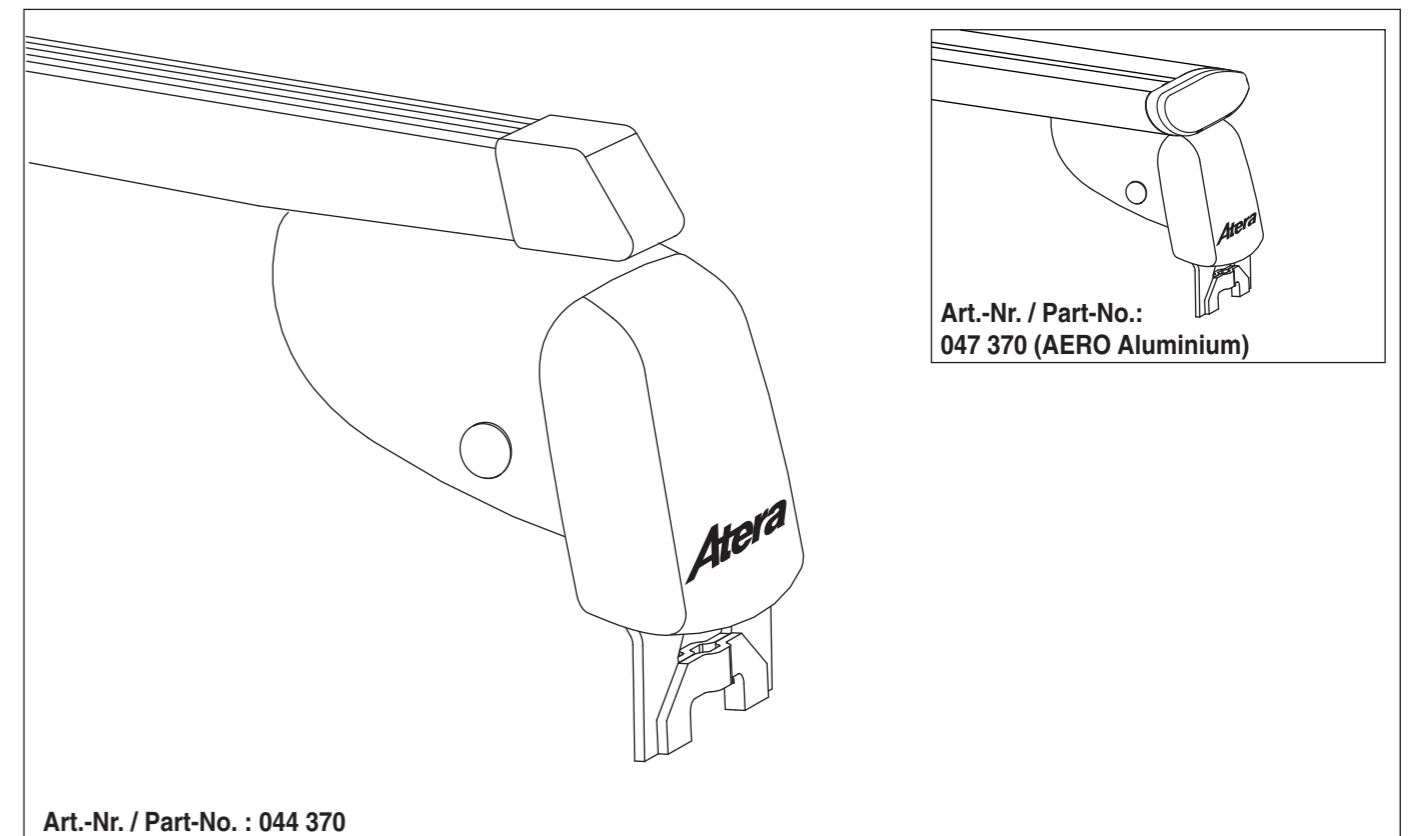

Atera SIGNO

Mercedes Benz
A-Klasse Limousine (V177)

04/2019-

Atera SIGNO

Mercedes Benz

A-Klasse Limousine (V177) 04/2019-

Art.-Nr. / Part-No. : 044 370
Art.-Nr. / Part-No. : 047 370

6

7

8

Art.-Nr. / Part-No. : 044 370

Art.-Nr. / Part-No.:
047 370 (AERO Aluminium)

Atera
MADE IN GERMANY

Atera GmbH
Im Herrach 1
D-88299 Leutkirch
Internet: www.atera.de

© ATERA GmbH
Ref.-Nr.: 044 370_096434437000_992570050200
Ref.-Nr.: 047 370_096434737000_992570050200
Stand/State: 07/02/2020 – Rev 00 Ver 01