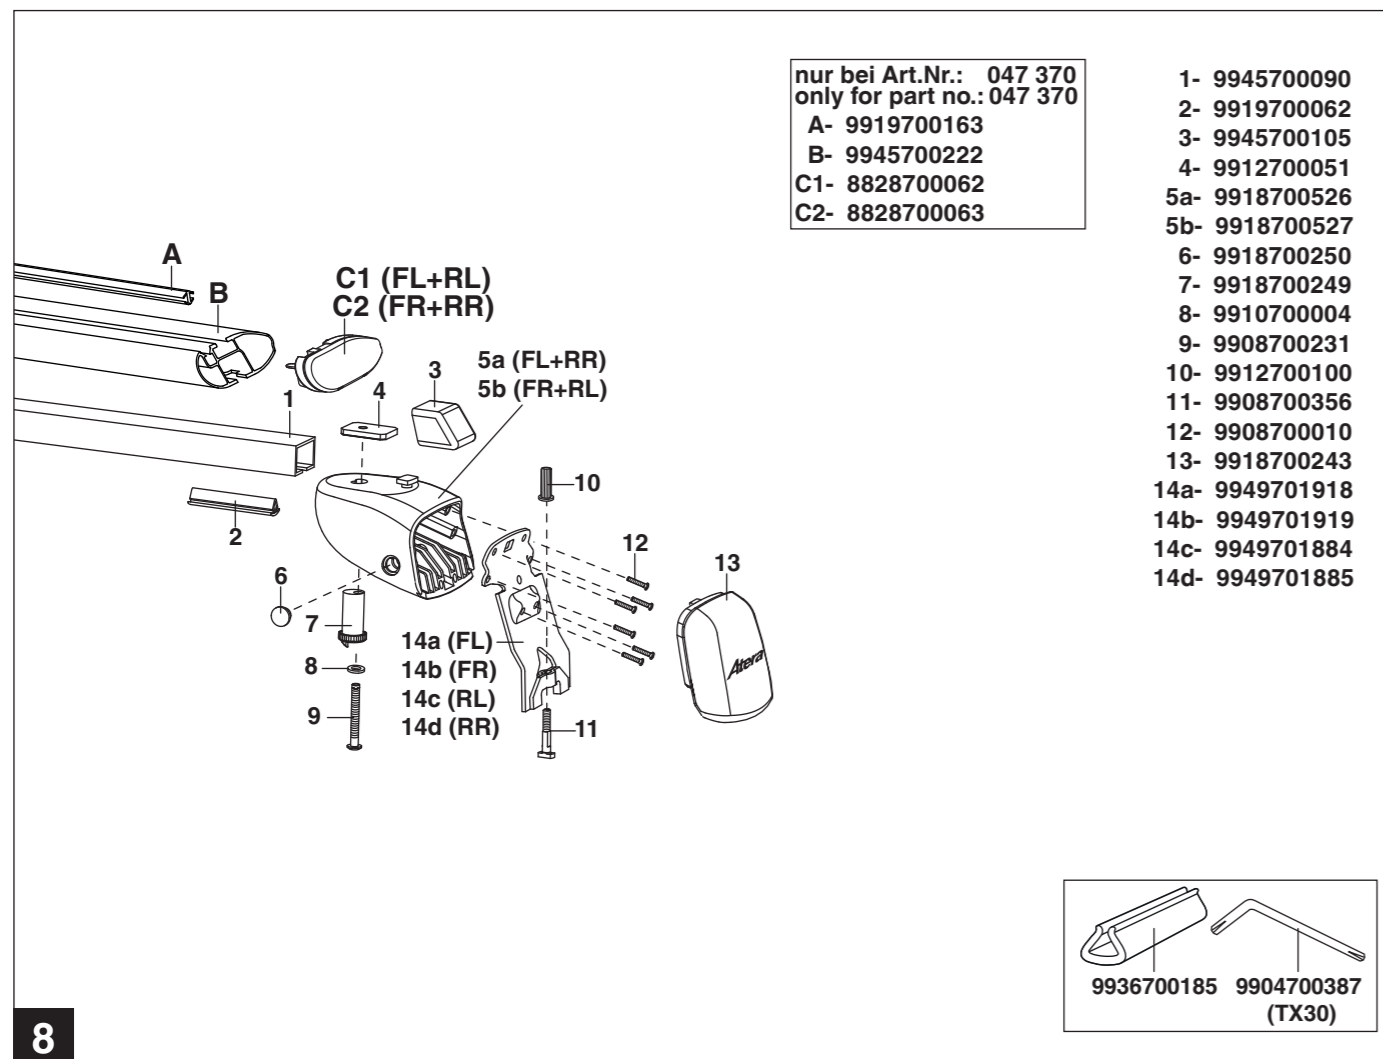

Atera SIGNO

Mercedes Benz
A-Klasse Limousine (V177)

04/2019-

Atera SIGNO

Mercedes Benz

A-Klasse Limousine (V177) 04/2019-

Art.-Nr. / Part-No. : 044 370
Art.-Nr. / Part-No. : 047 370

6

7

8

Art.-Nr. / Part-No. : 044 370

Art.-Nr. / Part-No.:
047 370 (AERO Aluminium)

Atera
MADE IN GERMANY

Atera GmbH
Im Herrach 1
D-88299 Leutkirch
Internet: www.atera.de

© ATERA GmbH
Ref.-Nr.: 044 370_096434437000_992570050200
Ref.-Nr.: 047 370_096434737000_992570050200
Stand/State: 07/02/2020 – Rev 00 Ver 01