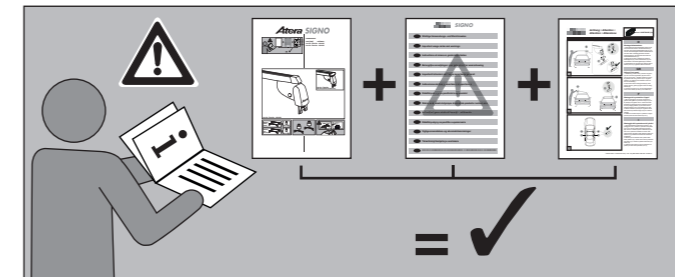

Atera SIGNO

Mercedes Benz
A-Klasse Limousine (V177)

04/2019-

Atera SIGNO

Mercedes Benz

A-Klasse Limousine (V177) 04/2019-

Art.-Nr. / Part-No. : 044 370
Art.-Nr. / Part-No. : 047 370

6

7

8

Art.-Nr. / Part-No. : 044 370

Art.-Nr. / Part-No.:
047 370 (AERO Aluminium)

Atera
MADE IN GERMANY

Atera GmbH
Im Herrach 1
D-88299 Leutkirch
Internet: www.atera.de

© ATERA GmbH
Ref.-Nr.: 044 370_096434437000_992570050200
Ref.-Nr.: 047 370_096434737000_992570050200
Stand/State: 07/02/2020 – Rev 00 Ver 01