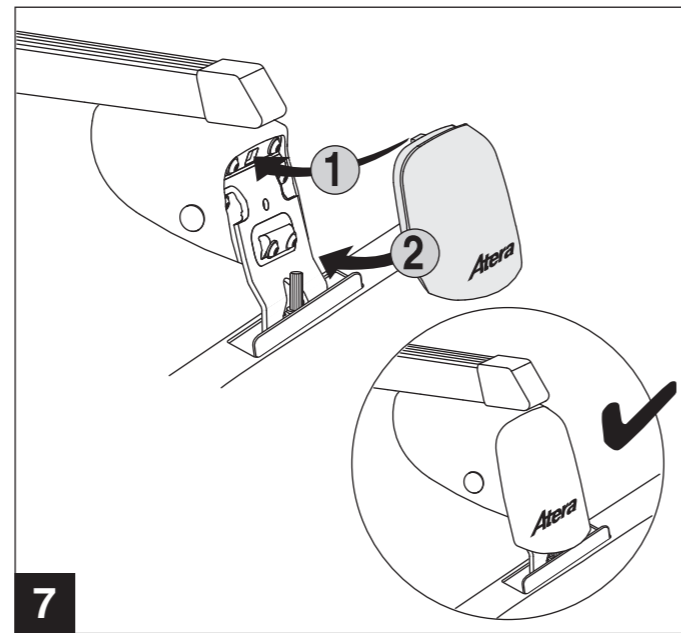

Atera SIGNO

Mercedes Benz
A-Klasse Limousine (V177)

04/2019-

Atera SIGNO

Mercedes Benz

A-Klasse Limousine (V177) 04/2019-

Art.-Nr. / Part-No. : 044 370
Art.-Nr. / Part-No. : 047 370

6