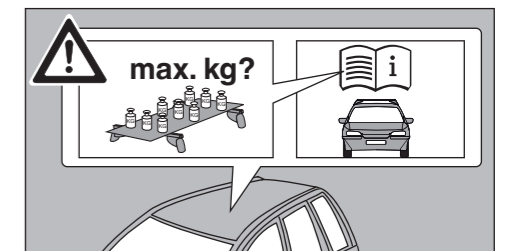

7

8

Art.-Nr. / Part-No. : 044 370

Art.-Nr. / Part-No.:
047 370 (AERO Aluminium)

Atera
MADE IN GERMANY

Atera GmbH
Im Herrach 1
D-88299 Leutkirch
Internet: www.atera.de

© ATERA GmbH
Ref.-Nr.: 044 370_096434437000_992570050200
Ref.-Nr.: 047 370_096434737000_992570050200
Stand/State: 07/02/2020 – Rev 00 Ver 01