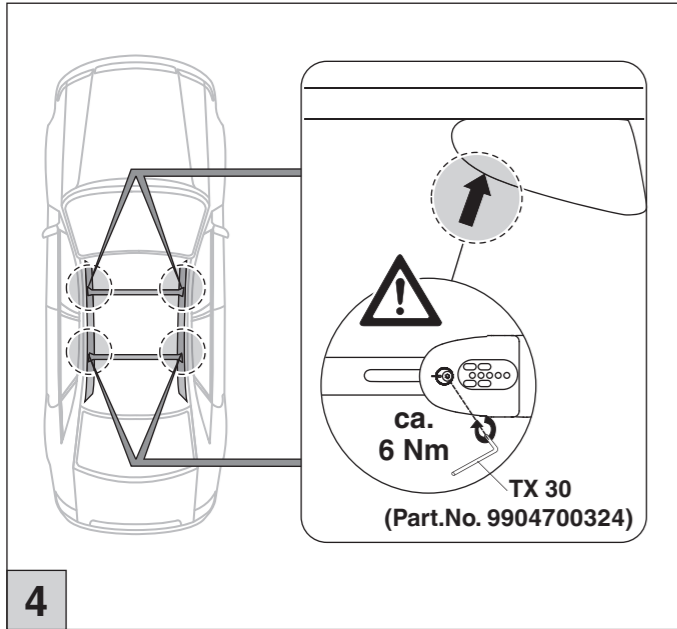

Atera SIGNO

Ford
Ka+ Active Reling 09/2018-

nur bei Art.Nr.: 047 367
only for part no.: 047 367

A- 9919700163
B- 9945700222
C1- 8828700062
C2- 8828700063

- 1- 9945700090
- 2- 9919700143
- 3- 9945700105
- 4- 9912700051
- 5a- 9918700526
- 5b- 9918700527
- 6- 9923700009
- 7- 9918700250
- 8- 9918700249
- 9- 9904700466
- 10- 9912700086
- 11- 9910700004
- 12- 9908700231
- 13- 9908700209
- 14- 9918700228
- 15- 9918700246
- 16- 9917700010
- 17- 9918700588
- 18- 9918700245
- 19- 9910700004
- 20- 9908700375
- 21- 9918700247
- 22a- 9949701859
- 22b- 9949701859
- 22c- 9949701859
- 22d- 9949701859

Atera SIGNO

Ford
Ka+ Active 09/2018-
(mit Reling / with rail / avec rails de toit)

Art.-Nr. / Part-No.: 044 367
Art.-Nr. / Part-No.: 047 367

Art.-Nr. / Part-No.:
047 367 (AERO Aluminium)

Art.-Nr. / Part-No. :
044 367 (Stahl / Steel)