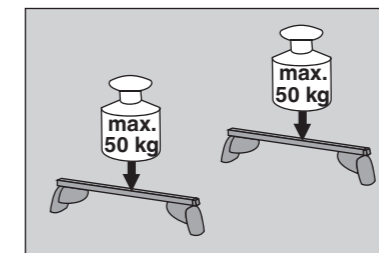

Atera
MADE IN GERMANY

Atera GmbH
Im Herrach 1
D-88299 Leutkirch
Internet: www.atera.de

© ATERA GmbH
Ref.-Nr.: 044 367_096594436700_992570050200
Ref.-Nr.: 047 367_096594736700_992570050200
Stand/State: 31/10/2019 – Rev 00 Ver 00