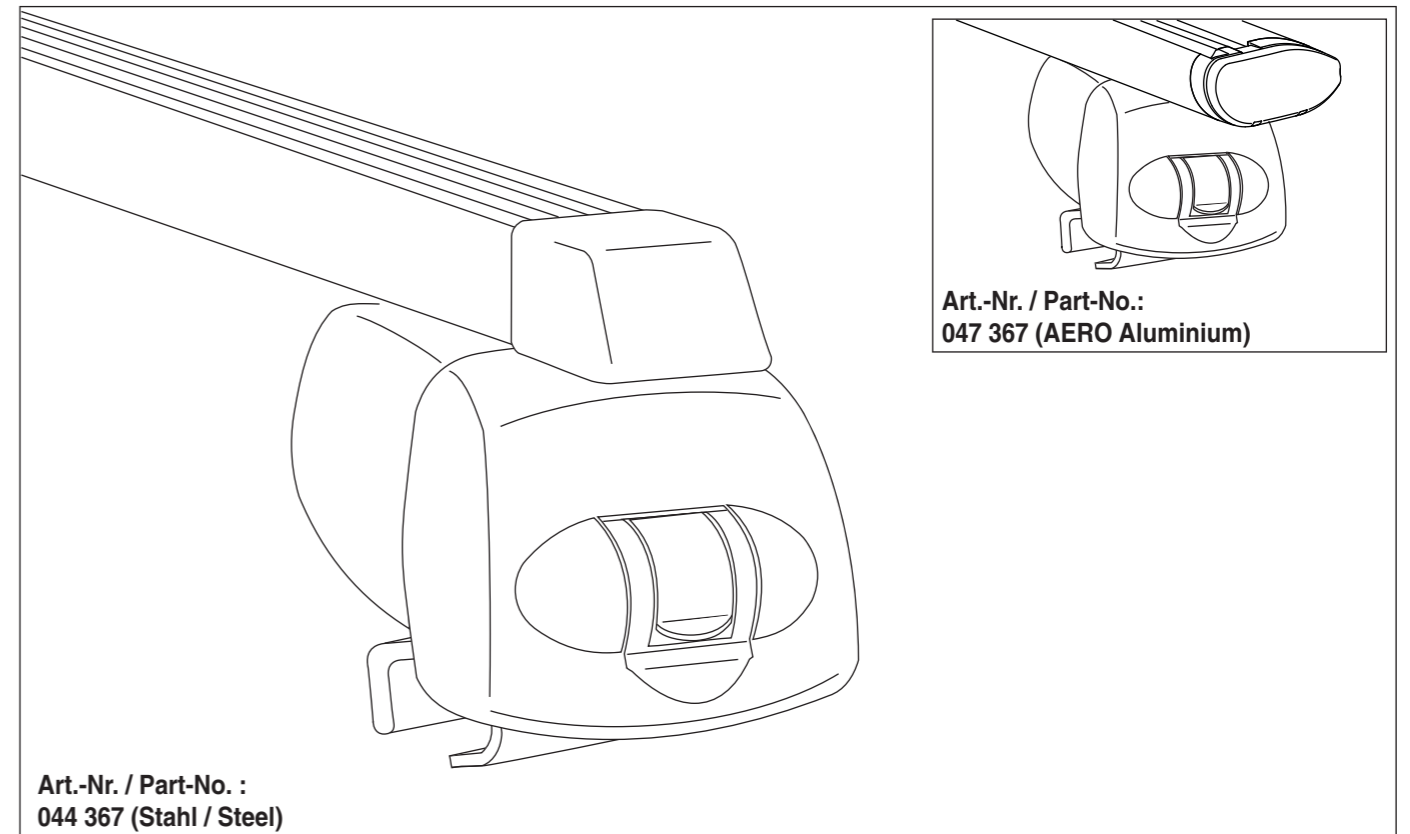

Atera SIGNO

Ford
Ka+ Active Reling 09/2018-

nur bei Art.Nr.: 047 367
only for part no.: 047 367

A- 9919700163
B- 9945700222
C1- 8828700062
C2- 8828700063

- 1- 9945700090
- 2- 9919700143
- 3- 9945700105
- 4- 9912700051
- 5a- 9918700526
- 5b- 9918700527
- 6- 9923700009
- 7- 9918700250
- 8- 9918700249
- 9- 9904700466
- 10- 9912700086
- 11- 9910700004
- 12- 9908700231
- 13- 9908700209
- 14- 9918700228
- 15- 9918700246
- 16- 9917700010
- 17- 9918700588
- 18- 9918700245
- 19- 9910700004
- 20- 9908700375
- 21- 9918700247
- 22a- 9949701859
- 22b- 9949701859
- 22c- 9949701859
- 22d- 9949701859

Atera SIGNO

Ford
Ka+ Active 09/2018-
(mit Reling / with rail / avec rails de toit)

Art.-Nr. / Part-No.: 044 367
Art.-Nr. / Part-No.: 047 367

Art.-Nr. / Part-No.:
047 367 (AERO Aluminium)

Art.-Nr. / Part-No. :
044 367 (Stahl / Steel)