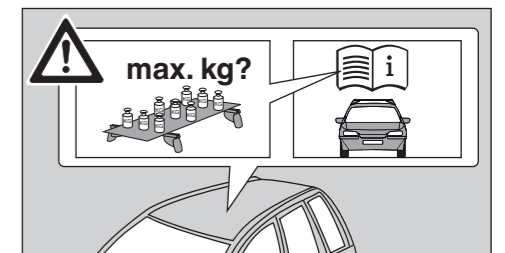

Atera
MADE IN GERMANY

Atera GmbH
Im Herrach 1
D-88299 Leutkirch
Internet: www.atera.de

© ATERA GmbH
Ref.-Nr.: 044 367_096594436700_992570050200
Ref.-Nr.: 047 367_096594736700_992570050200
Stand/State: 31/10/2019 – Rev 00 Ver 00