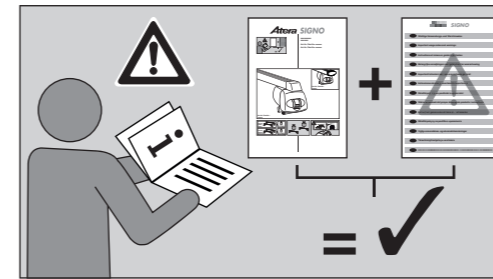

Atera SIGNO

Ford
Ka+ Active 09/2018-
(mit Reling / with rail / avec rails de toit)

Art.-Nr. / Part-No.: 044 367
Art.-Nr. / Part-No.: 047 367

Art.-Nr. / Part-No.:
047 367 (AERO Aluminium)

Art.-Nr. / Part-No. :
044 367 (Stahl / Steel)