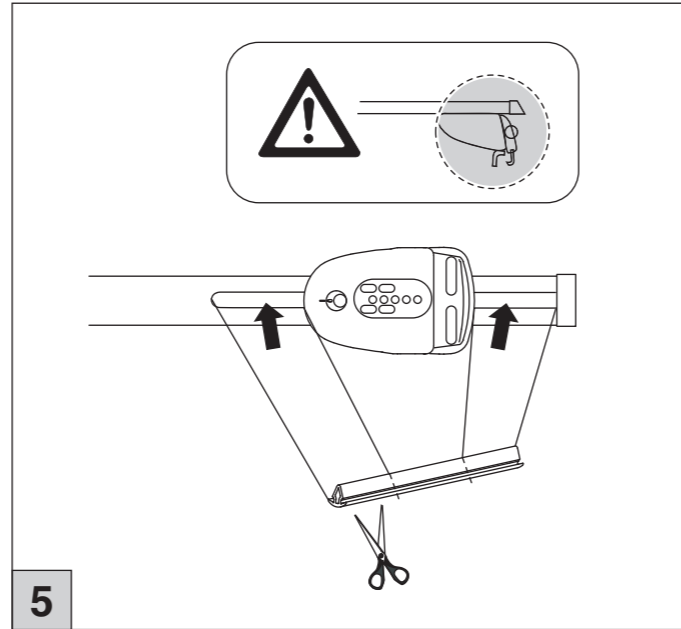

Atera SIGNO

Ford
Ka+ Active Reling 09/2018-

nur bei Art.Nr.: 047 367
only for part no.: 047 367

A- 9919700163
B- 9945700222
C1- 8828700062
C2- 8828700063

- 1- 9945700090
- 2- 9919700143
- 3- 9945700105
- 4- 9912700051
- 5a- 9918700526
- 5b- 9918700527
- 6- 9923700009
- 7- 9918700250
- 8- 9918700249
- 9- 9904700466
- 10- 9912700086
- 11- 9910700004
- 12- 9908700231
- 13- 9908700209
- 14- 9918700228
- 15- 9918700246
- 16- 9917700010
- 17- 9918700588
- 18- 9918700245
- 19- 9910700004
- 20- 9908700375
- 21- 9918700247
- 22a- 9949701859
- 22b- 9949701859
- 22c- 9949701859
- 22d- 9949701859

Atera SIGNO

Ford
Ka+ Active 09/2018-
(mit Reling / with rail / avec rails de toit)

Art.-Nr. / Part-No.: 044 367
Art.-Nr. / Part-No.: 047 367

Art.-Nr. / Part-No.:
047 367 (AERO Aluminium)

Art.-Nr. / Part-No. :
044 367 (Stahl / Steel)