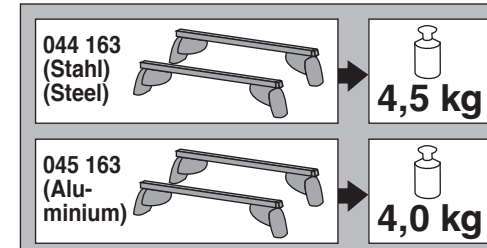

6

7

nur bei / only for Part-No.: 045 163

8

9

Atera SIGNO

Renault Kangoo 1997 - 2007
Renault Kangoo 01/2008 - 07/2021
Renault Express 03/2021 -
Nissan Kubistar 1997 - 01/2008
Mercedes Benz Citan 11/2012 -
(ohne Reling/without rail/sans barres)
Dacia Dokker 03/2013 -
(ohne Reling/without rail/sans barres)
Dacia Dokker Express 03/2013 -
(ohne Reling/without rail/sans barres)
Dacia Dokker Stepway 11/2017 -
(ohne Reling/without rail/sans barres)
Art. Nr. / Part-No. : 044 163
Art. Nr. / Part-No. : 045 163