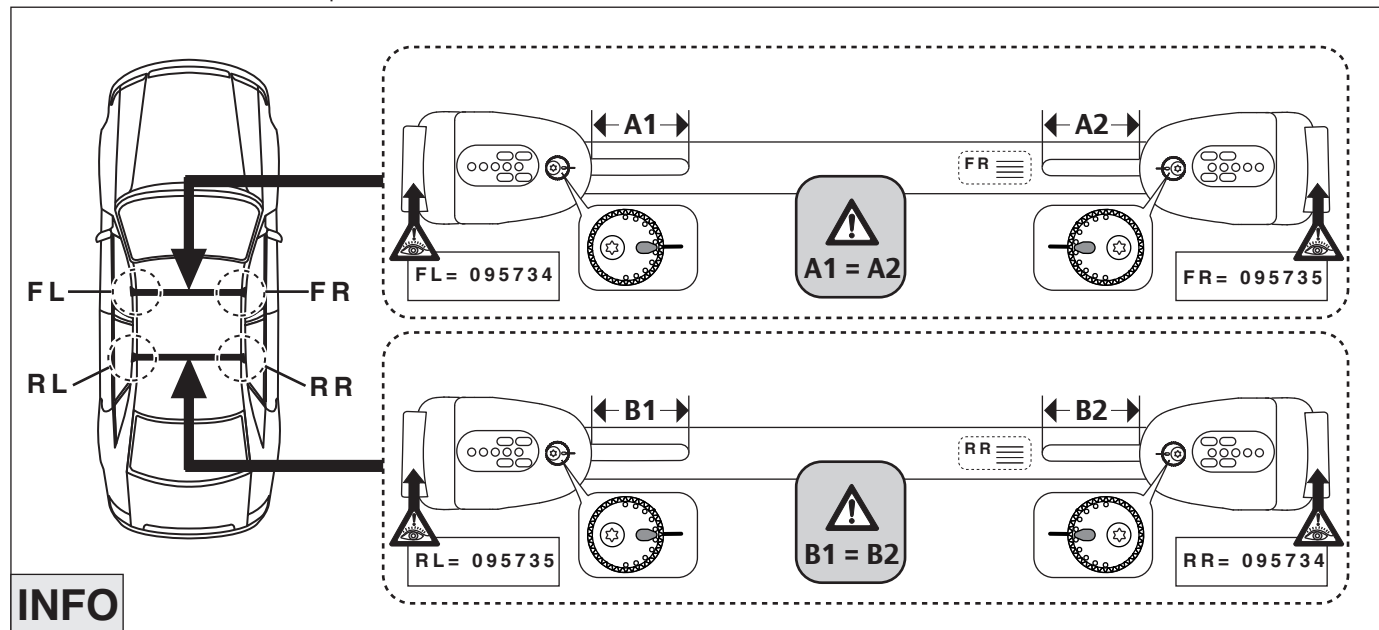

Atera SIGNO

Nissan Kubistar
Mercedes Benz Citan
Renault Kangoo
Renault Express

1997-01/2008
11/2012-
1997-07/2021
03/2021-

Dacia Dokker
Dacia Dokker Express
Dacia Dokker Stepway

03/2013-
03/2013-
11/2017-