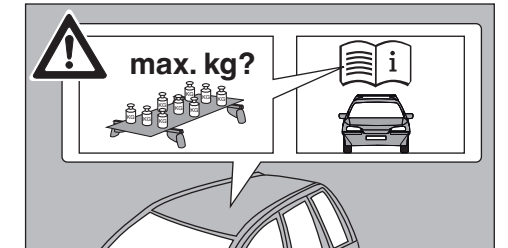

6

7

nur bei / only for Part-No.: 045 163

8

9

Atera SIGNO

Renault Kangoo 1997 - 2007
Renault Kangoo 01/2008 - 07/2021
Renault Express 03/2021 -
Nissan Kubistar 1997 - 01/2008
Mercedes Benz Citan 11/2012 -
(ohne Reling/without rail/sans barres)
Dacia Dokker 03/2013 -
(ohne Reling/without rail/sans barres)
Dacia Dokker Express 03/2013 -
(ohne Reling/without rail/sans barres)
Dacia Dokker Stepway 11/2017 -
(ohne Reling/without rail/sans barres)
Art. Nr. / Part-No. : 044 163
Art. Nr. / Part-No. : 045 163