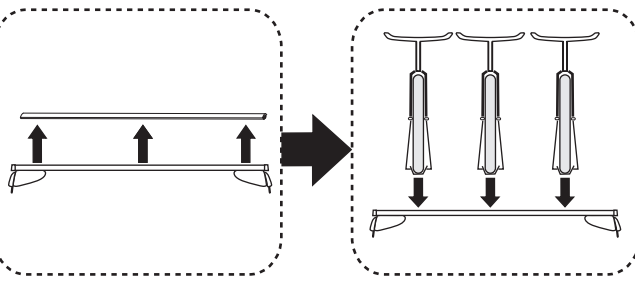

6

7

nur bei / only for Part-No.: 045 163

8

9

Atera SIGNO

Renault Kangoo 1997 - 2007
Renault Kangoo 01/2008 - 07/2021
Renault Express 03/2021 -
Nissan Kubistar 1997 - 01/2008
Mercedes Benz Citan 11/2012 -
(ohne Reling/without rail/sans barres)
Dacia Dokker 03/2013 -
(ohne Reling/without rail/sans barres)
Dacia Dokker Express 03/2013 -
(ohne Reling/without rail/sans barres)
Dacia Dokker Stepway 11/2017 -
(ohne Reling/without rail/sans barres)
Art. Nr. / Part-No. : 044 163
Art. Nr. / Part-No. : 045 163