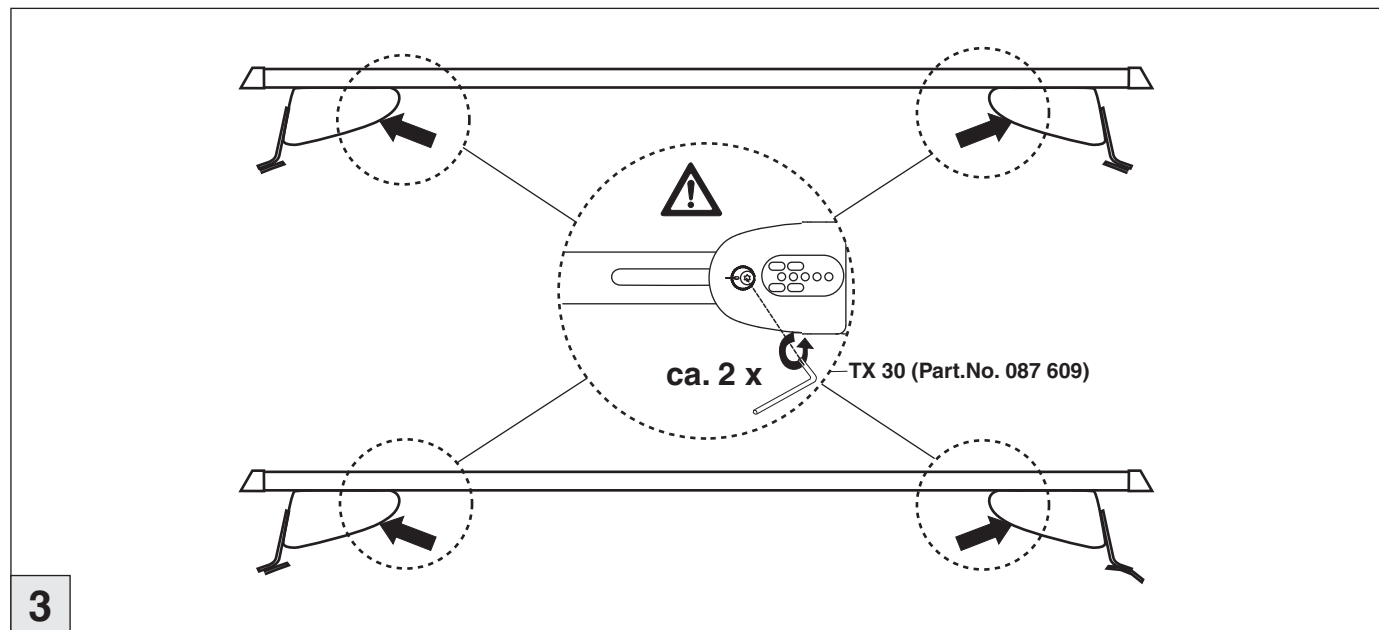

Atera SIGNO

Nissan Kubistar
Mercedes Benz Citan
Renault Kangoo
Renault Express

1997-01/2008
11/2012-
1997-07/2021
03/2021-

Dacia Dokker
Dacia Dokker Express
Dacia Dokker Stepway

03/2013-
03/2013-
11/2017-