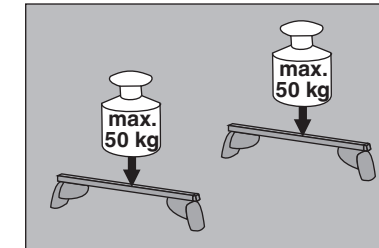

6

7

nur bei / only for Part-No.: 045 163

8

9

Atera SIGNO

Renault Kangoo 1997 - 2007
Renault Kangoo 01/2008 - 07/2021
Renault Express 03/2021 -
Nissan Kubistar 1997 - 01/2008
Mercedes Benz Citan 11/2012 -
(ohne Reling/without rail/sans barres)
Dacia Dokker 03/2013 -
(ohne Reling/without rail/sans barres)
Dacia Dokker Express 03/2013 -
(ohne Reling/without rail/sans barres)
Dacia Dokker Stepway 11/2017 -
(ohne Reling/without rail/sans barres)
Art. Nr. / Part-No. : 044 163
Art. Nr. / Part-No. : 045 163