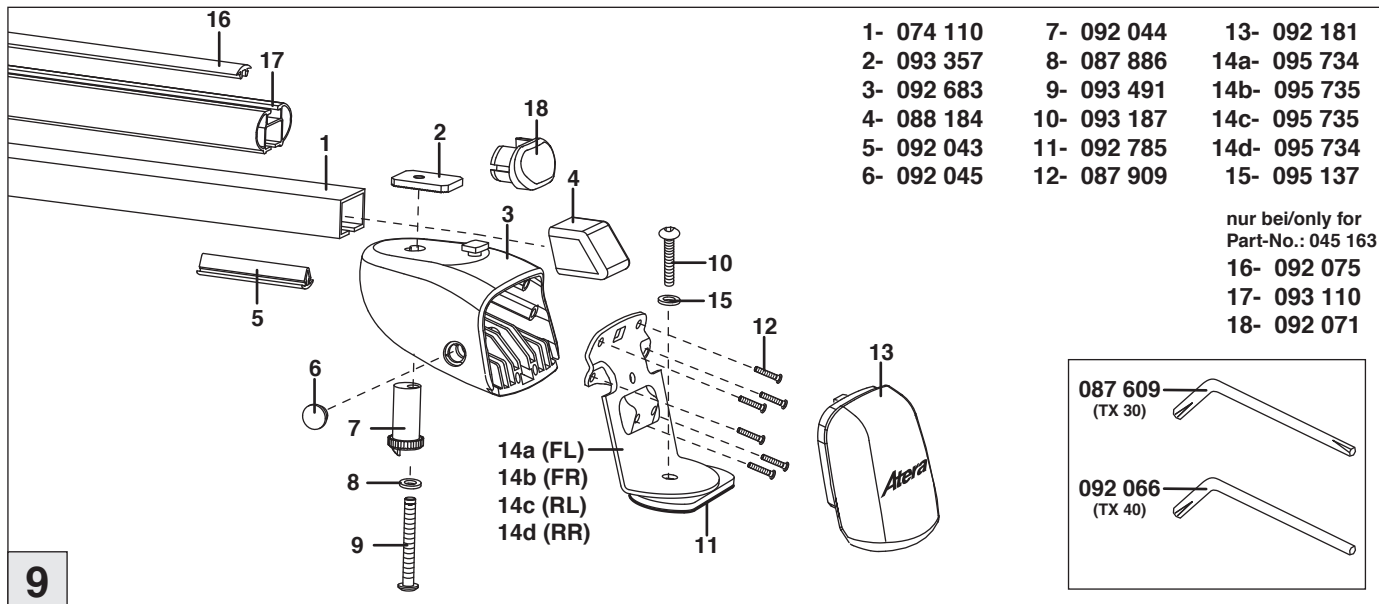

6

7

nur bei / only for Part-No.: 045 163

8

9

Atera SIGNO

Renault Kangoo 1997 - 2007
Renault Kangoo 01/2008 - 07/2021
Renault Express 03/2021 -
Nissan Kubistar 1997 - 01/2008
Mercedes Benz Citan 11/2012 -
(ohne Reling/without rail/sans barres)
Dacia Dokker 03/2013 -
(ohne Reling/without rail/sans barres)
Dacia Dokker Express 03/2013 -
(ohne Reling/without rail/sans barres)
Dacia Dokker Stepway 11/2017 -
(ohne Reling/without rail/sans barres)
Art. Nr. / Part-No. : 044 163
Art. Nr. / Part-No. : 045 163