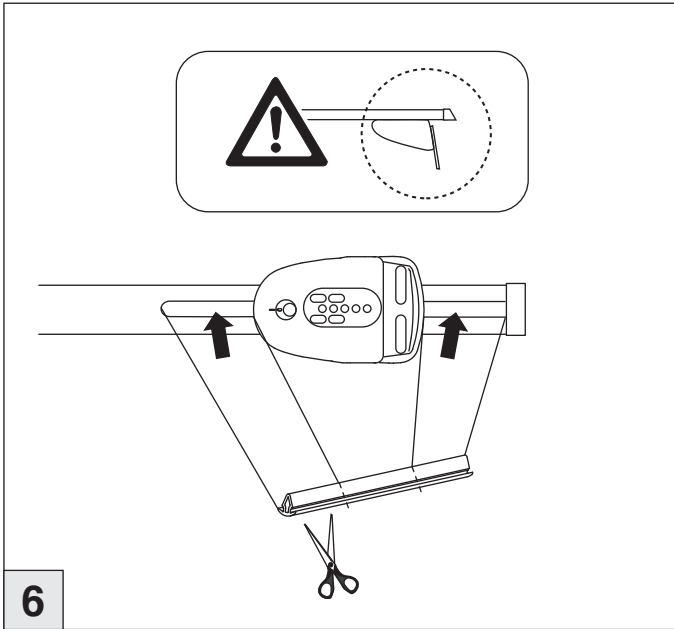

6

7

nur bei / only for Part-No.: 045 163

8

9

Atera SIGNO

Renault Kangoo 1997 - 2007
Renault Kangoo 01/2008 - 07/2021
Renault Express 03/2021 -
Nissan Kubistar 1997 - 01/2008
Mercedes Benz Citan 11/2012 -
(ohne Reling/without rail/sans barres)
Dacia Dokker 03/2013 -
(ohne Reling/without rail/sans barres)
Dacia Dokker Express 03/2013 -
(ohne Reling/without rail/sans barres)
Dacia Dokker Stepway 11/2017 -
(ohne Reling/without rail/sans barres)
Art. Nr. / Part-No. : 044 163
Art. Nr. / Part-No. : 045 163