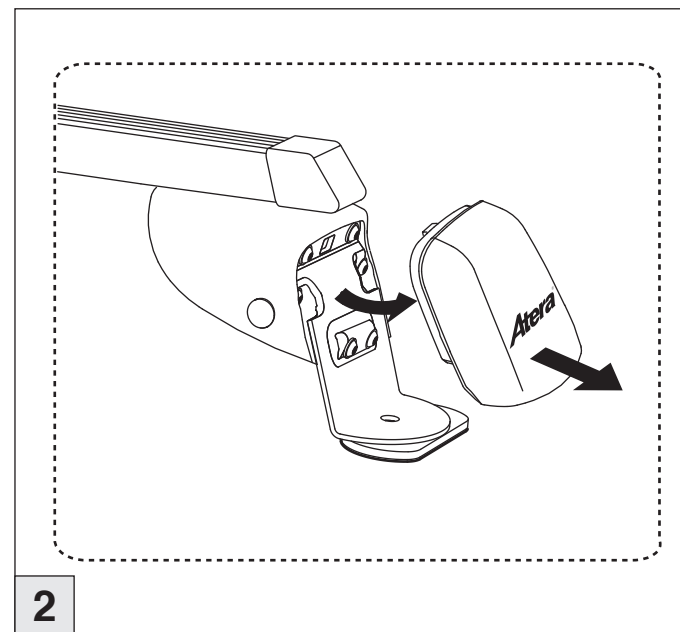

Atera SIGNO

Nissan Kubistar
Mercedes Benz Citan
Renault Kangoo
Renault Express

1997-01/2008
11/2012-
1997-07/2021
03/2021-

Dacia Dokker
Dacia Dokker Express
Dacia Dokker Stepway

03/2013-
03/2013-
11/2017-