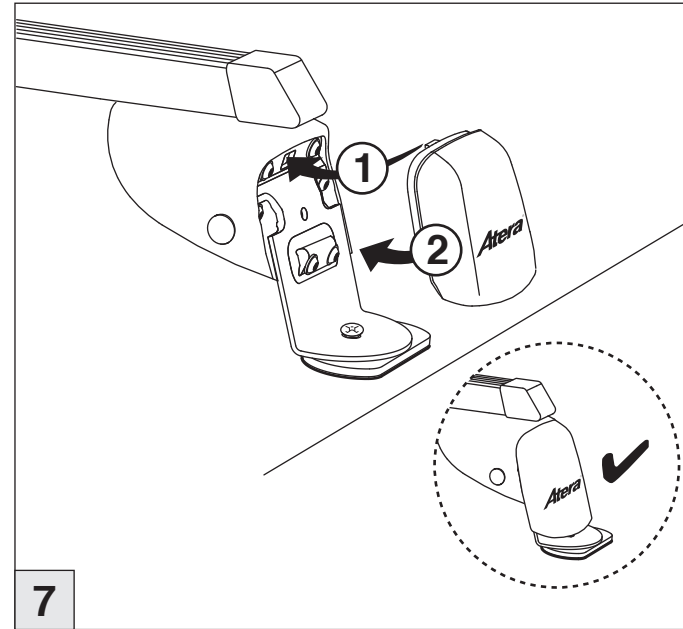

6

7

nur bei / only for Part-No.: 045 163

8

9

Atera SIGNO

Renault Kangoo 1997 - 2007
Renault Kangoo 01/2008 - 07/2021
Renault Express 03/2021 -
Nissan Kubistar 1997 - 01/2008
Mercedes Benz Citan 11/2012 -
(ohne Reling/without rail/sans barres)
Dacia Dokker 03/2013 -
(ohne Reling/without rail/sans barres)
Dacia Dokker Express 03/2013 -
(ohne Reling/without rail/sans barres)
Dacia Dokker Stepway 11/2017 -
(ohne Reling/without rail/sans barres)
Art. Nr. / Part-No. : 044 163
Art. Nr. / Part-No. : 045 163