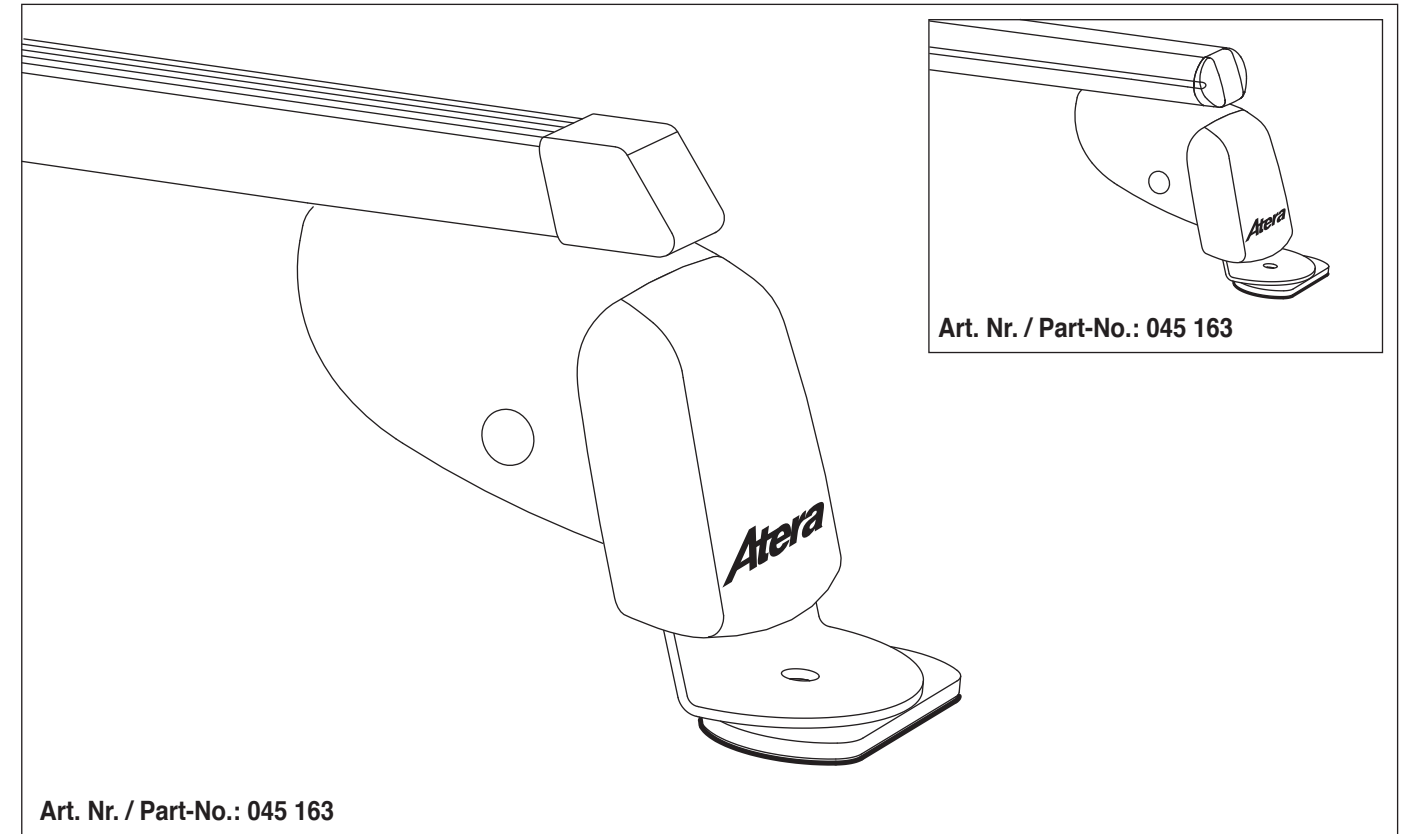

6

7

nur bei / only for Part-No.: 045 163

8

9

Atera SIGNO

Renault Kangoo 1997 - 2007
Renault Kangoo 01/2008 - 07/2021
Renault Express 03/2021 -
Nissan Kubistar 1997 - 01/2008
Mercedes Benz Citan 11/2012 -
(ohne Reling/without rail/sans barres)
Dacia Dokker 03/2013 -
(ohne Reling/without rail/sans barres)
Dacia Dokker Express 03/2013 -
(ohne Reling/without rail/sans barres)
Dacia Dokker Stepway 11/2017 -
(ohne Reling/without rail/sans barres)
Art. Nr. / Part-No. : 044 163
Art. Nr. / Part-No. : 045 163