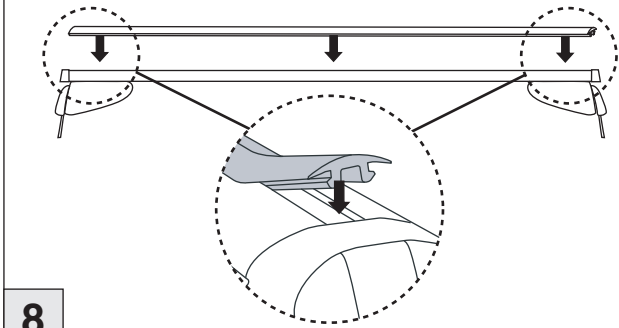

6

7

nur bei / only for Part-No.: 045 163

8

9

Atera SIGNO

Renault Kangoo 1997 - 2007
Renault Kangoo 01/2008 - 07/2021
Renault Express 03/2021 -
Nissan Kubistar 1997 - 01/2008
Mercedes Benz Citan 11/2012 -
(ohne Reling/without rail/sans barres)
Dacia Dokker 03/2013 -
(ohne Reling/without rail/sans barres)
Dacia Dokker Express 03/2013 -
(ohne Reling/without rail/sans barres)
Dacia Dokker Stepway 11/2017 -
(ohne Reling/without rail/sans barres)
Art. Nr. / Part-No. : 044 163
Art. Nr. / Part-No. : 045 163