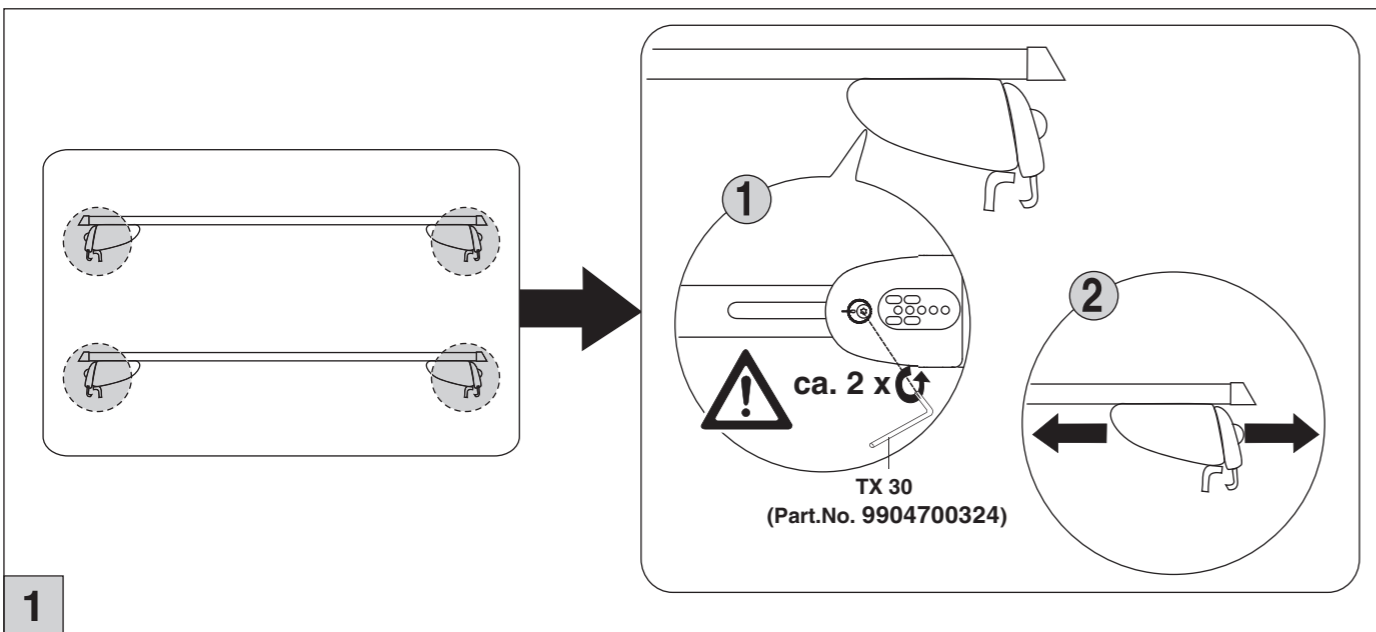

Atera SIGNO

Audi A6 Allroad 05/2012– VW Sharan 09/2010–
Audi A6 Avant (C7/C8) 09/2011– Seat Alhambra 10/2010–
Audi Q3 10/2011– Peugeot 308 SW 05/2014–

INFO

1

2

Atera SIGNO

Audi A6 Allroad 05/2012– VW Sharan 09/2010–
Audi A6 Avant (C7/C8) 09/2011– Seat Alhambra 10/2010–
Audi Q3 10/2011– Peugeot 308 SW 05/2014–

3