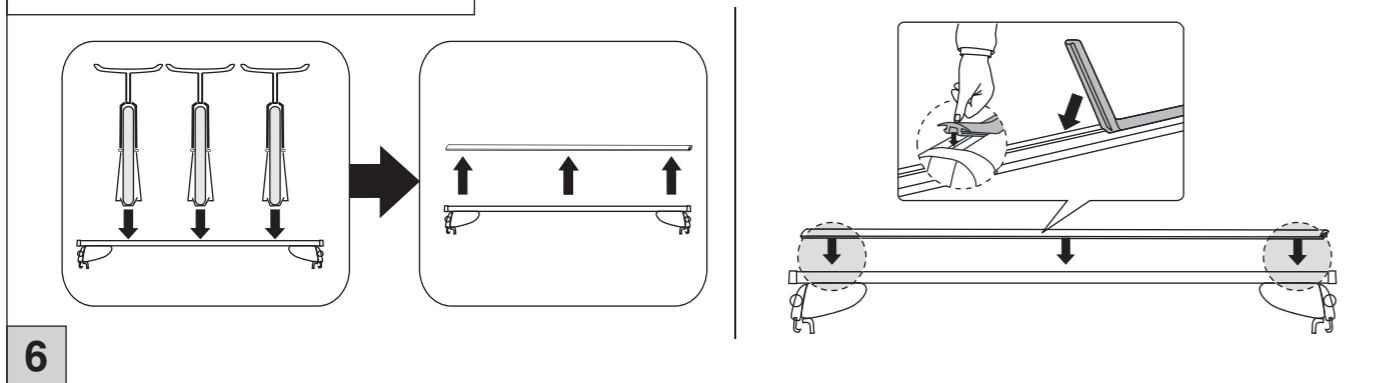

Atera SIGNO

Audi A6 Allroad 05/2012– VW Sharan 09/2010–
 Audi A6 Avant (C7/C8) 09/2011– Seat Alhambra 10/2010–
 Audi Q3 10/2011– Peugeot 308 SW 05/2014–

nur bei / only for Part-No.: 045 261

nur bei Art.Nr.: 045 261	1- 9945700092	13- 9908700209
only for part no.: 045 261	2- 9919700143	14- 9918700228
A- 9919700065	3- 9945700105	15- 9918700246
B- 9945700112	4- 9912700051	16- 9917700010
C- 9918700253	5a- 9918700526	17- 9918700588
nur bei Art.Nr.: 047 261	5b- 9918700527	18- 9918700245
only for part no.: 047 261	6- 9923700009	19- 9910700004
D- 9919700163	7- 9918700250	20- 9908700375
E- 9945700223	8- 9918700249	21- 9918700247
F1- 8828700062	9- 9904700335	22a- 9949700549
F2- 8828700063	10- 9912700047	22b- 9949700549
	11- 9910700004	22c- 9949700549
	12- 9908700231	22d- 9949700549