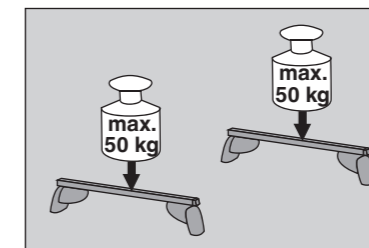

Art.-Nr. / Part-No. : 044 261
 Art.-Nr. / Part-No. : 045 261
 Art.-Nr. / Part-No. : 047 261

Art.-Nr. / Part-No. :
 044 261 (Stahl / Steel)

Atera SIGNO

Audi A6 Allroad 05/2012– VW Sharan 09/2010–
 Audi A6 Avant (C7/C8) 09/2011– Seat Alhambra 10/2010–
 Audi Q3 10/2011– Peugeot 308 SW 05/2014–