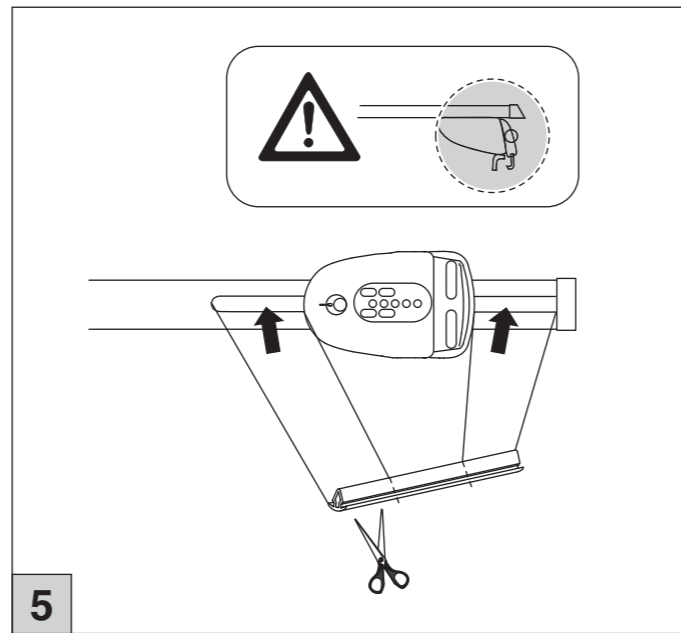

Atera SIGNO

Audi A6 Allroad 05/2012– VW Sharan 09/2010–
 Audi A6 Avant (C7/C8) 09/2011– Seat Alhambra 10/2010–
 Audi Q3 10/2011– Peugeot 308 SW 05/2014–

nur bei / only for Part-No.: 045 261

nur bei Art.Nr.: 045 261	1- 9945700092	13- 9908700209
only for part no.: 045 261	2- 9919700143	14- 9918700228
A- 9919700065	3- 9945700105	15- 9918700246
B- 9945700112	4- 9912700051	16- 9917700010
C- 9918700253	5a- 9918700526	17- 9918700588
nur bei Art.Nr.: 047 261	5b- 9918700527	18- 9918700245
only for part no.: 047 261	6- 9923700009	19- 9910700004
D- 9919700163	7- 9918700250	20- 9908700375
E- 9945700223	8- 9918700249	21- 9918700247
F1- 8828700062	9- 9904700335	22a- 9949700549
F2- 8828700063	10- 9912700047	22b- 9949700549
	11- 9910700004	22c- 9949700549
	12- 9908700231	22d- 9949700549