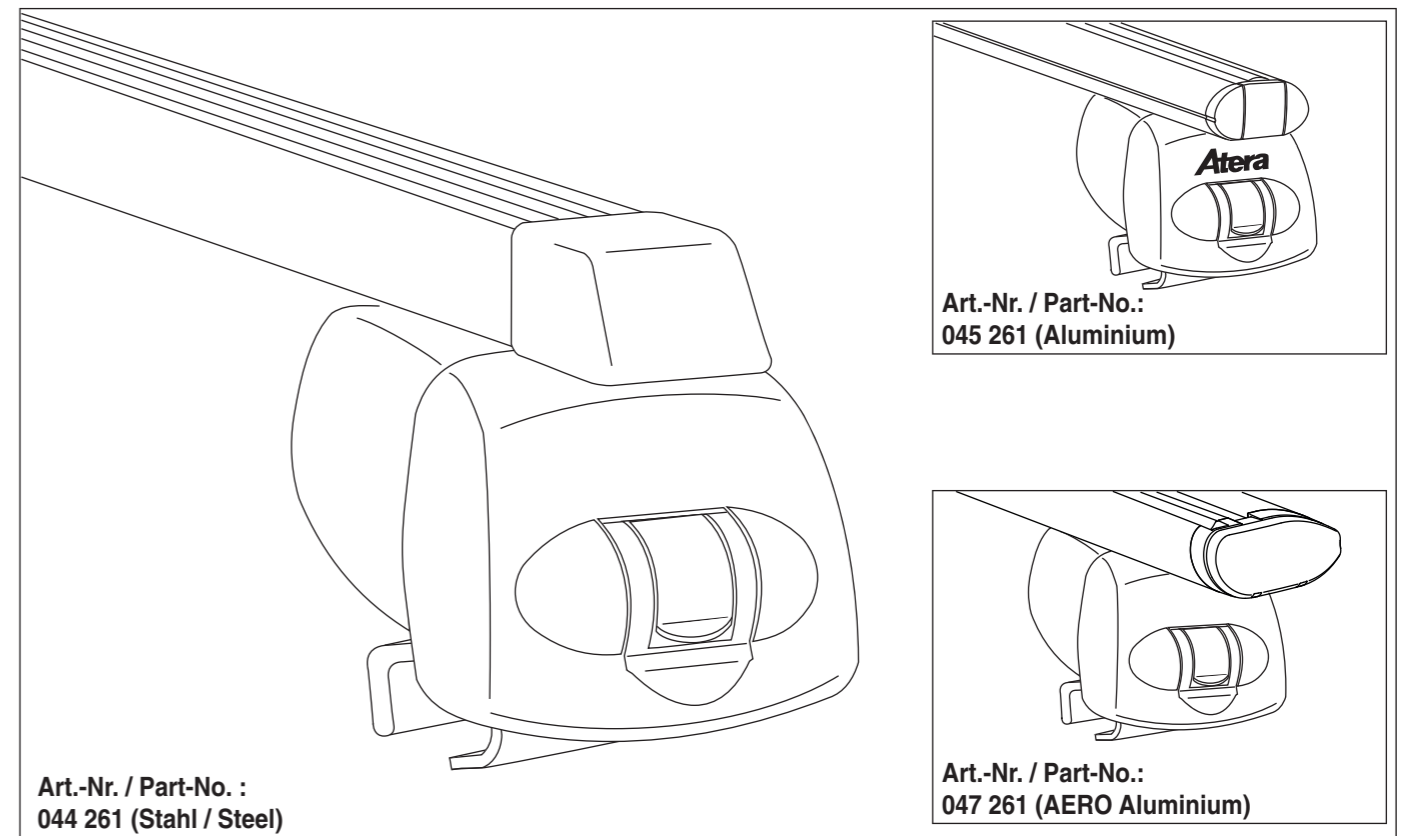

Art.-Nr. / Part-No. :
044 261 (Stahl / Steel)