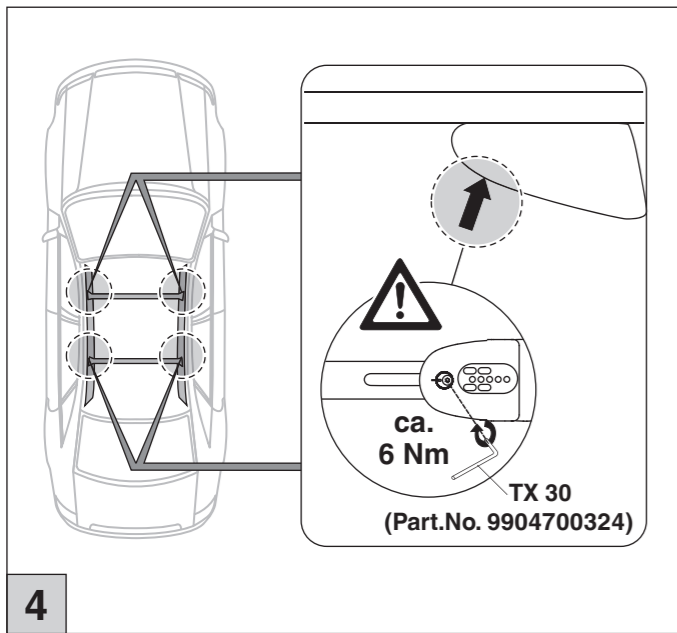

Atera SIGNO

Audi A6 Allroad 05/2012– VW Sharan 09/2010–
 Audi A6 Avant (C7/C8) 09/2011– Seat Alhambra 10/2010–
 Audi Q3 10/2011– Peugeot 308 SW 05/2014–

nur bei / only for Part-No.: 045 261

nur bei Art.Nr.: 045 261	1- 9945700092	13- 9908700209
only for part no.: 045 261	2- 9919700143	14- 9918700228
A- 9919700065	3- 9945700105	15- 9918700246
B- 9945700112	4- 9912700051	16- 9917700010
C- 9918700253	5a- 9918700526	17- 9918700588
nur bei Art.Nr.: 047 261	5b- 9918700527	18- 9918700245
only for part no.: 047 261	6- 9923700009	19- 9910700004
D- 9919700163	7- 9918700250	20- 9908700375
E- 9945700223	8- 9918700249	21- 9918700247
F1- 8828700062	9- 9904700335	22a- 9949700549
F2- 8828700063	10- 9912700047	22b- 9949700549
	11- 9910700004	22c- 9949700549
	12- 9908700231	22d- 9949700549