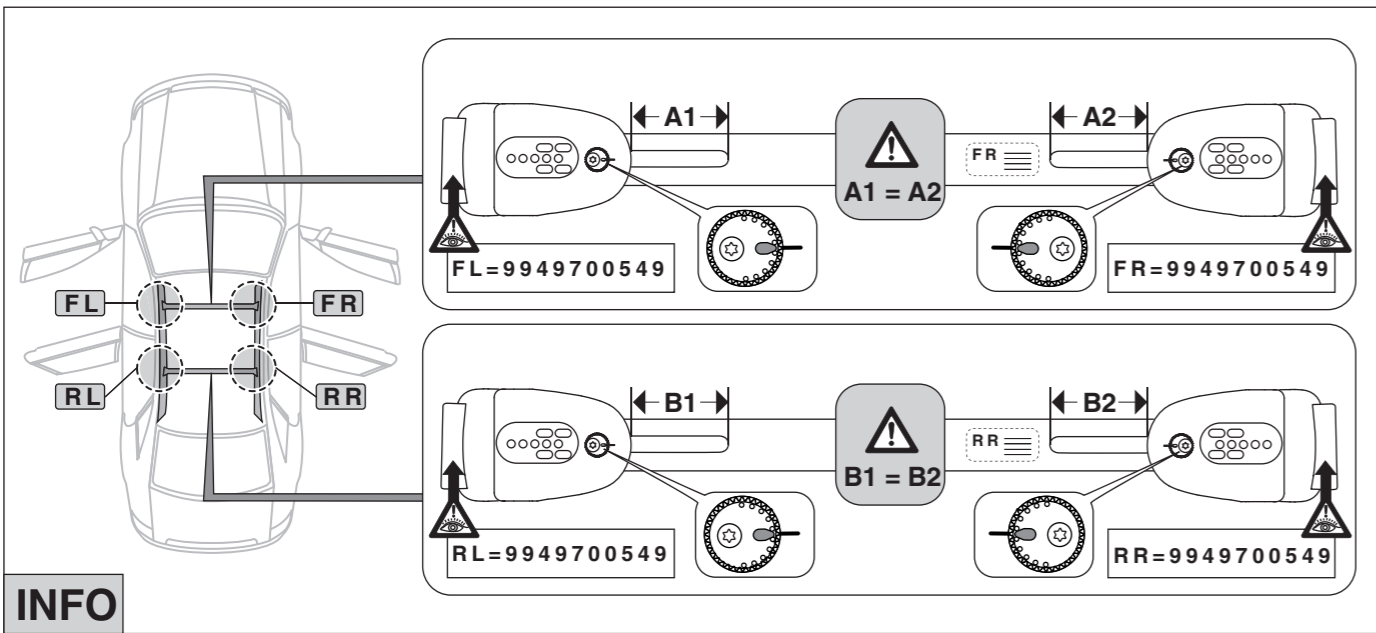

Art.-Nr. / Part-No. : 044 261
 Art.-Nr. / Part-No. : 045 261
 Art.-Nr. / Part-No. : 047 261

Art.-Nr. / Part-No. :
 044 261 (Stahl / Steel)

Atera SIGNO

Audi A6 Allroad 05/2012– VW Sharan 09/2010–
 Audi A6 Avant (C7/C8) 09/2011– Seat Alhambra 10/2010–
 Audi Q3 10/2011– Peugeot 308 SW 05/2014–