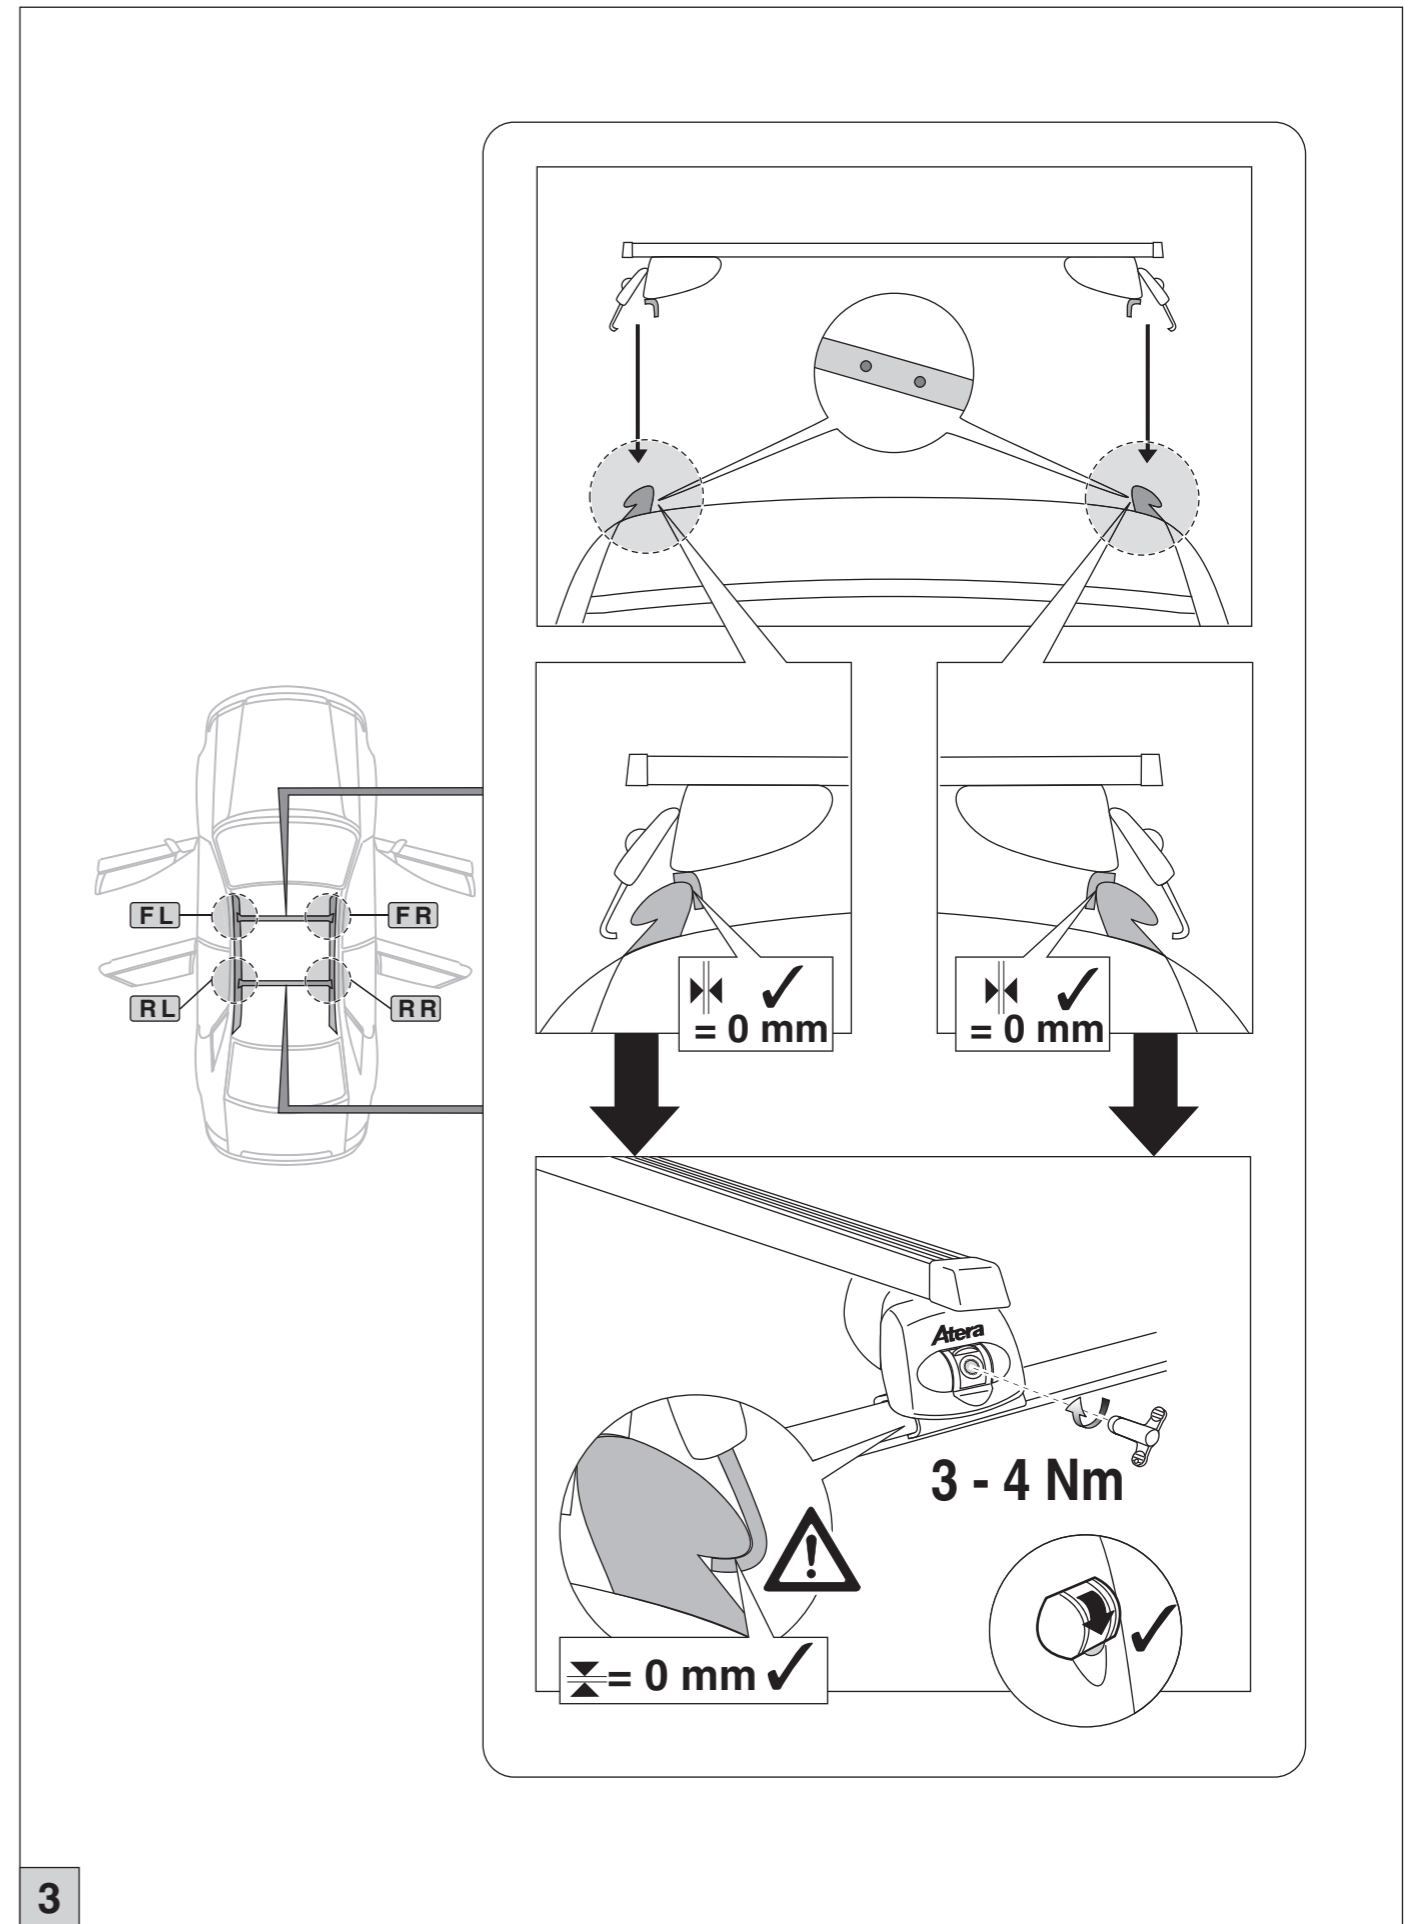

Atera SIGNO

Audi A6 Allroad 05/2012– VW Sharan 09/2010–
Audi A6 Avant (C7/C8) 09/2011– Seat Alhambra 10/2010–
Audi Q3 10/2011– Peugeot 308 SW 05/2014–