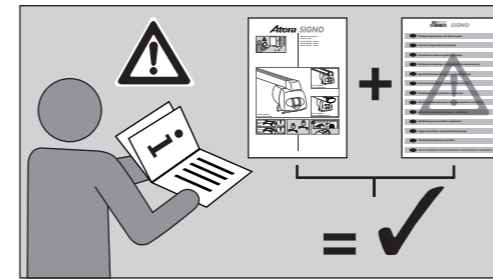

Art.-Nr. / Part-No. :
044 261 (Stahl / Steel)