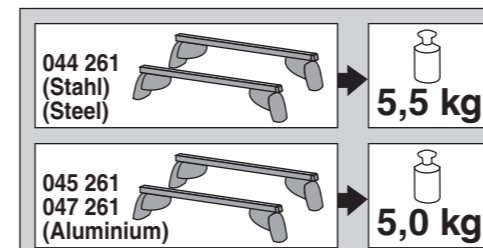

Art.-Nr. / Part-No. : 044 261
 Art.-Nr. / Part-No. : 045 261
 Art.-Nr. / Part-No. : 047 261

Art.-Nr. / Part-No. :
 044 261 (Stahl / Steel)

Atera SIGNO

Audi A6 Allroad 05/2012– VW Sharan 09/2010–
 Audi A6 Avant (C7/C8) 09/2011– Seat Alhambra 10/2010–
 Audi Q3 10/2011– Peugeot 308 SW 05/2014–