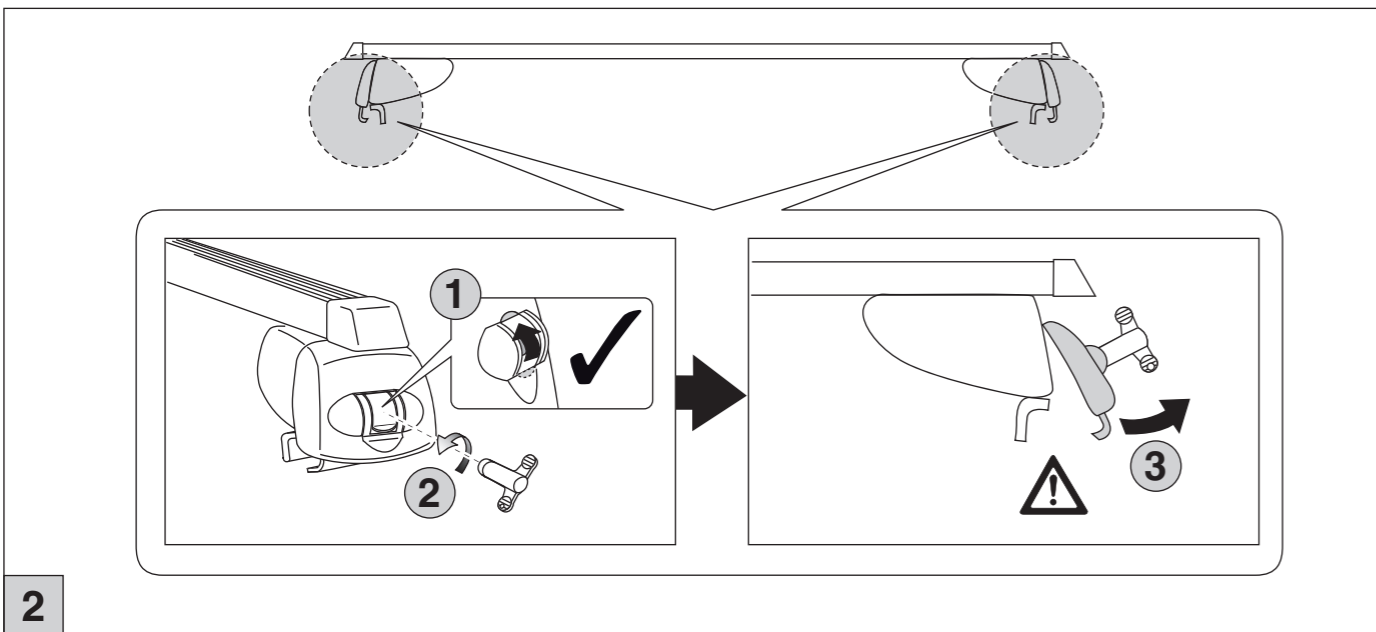

Atera SIGNO

Audi A6 Allroad 05/2012– VW Sharan 09/2010–
Audi A6 Avant (C7/C8) 09/2011– Seat Alhambra 10/2010–
Audi Q3 10/2011– Peugeot 308 SW 05/2014–

INFO

1

2

Atera SIGNO

Audi A6 Allroad 05/2012– VW Sharan 09/2010–
Audi A6 Avant (C7/C8) 09/2011– Seat Alhambra 10/2010–
Audi Q3 10/2011– Peugeot 308 SW 05/2014–

3