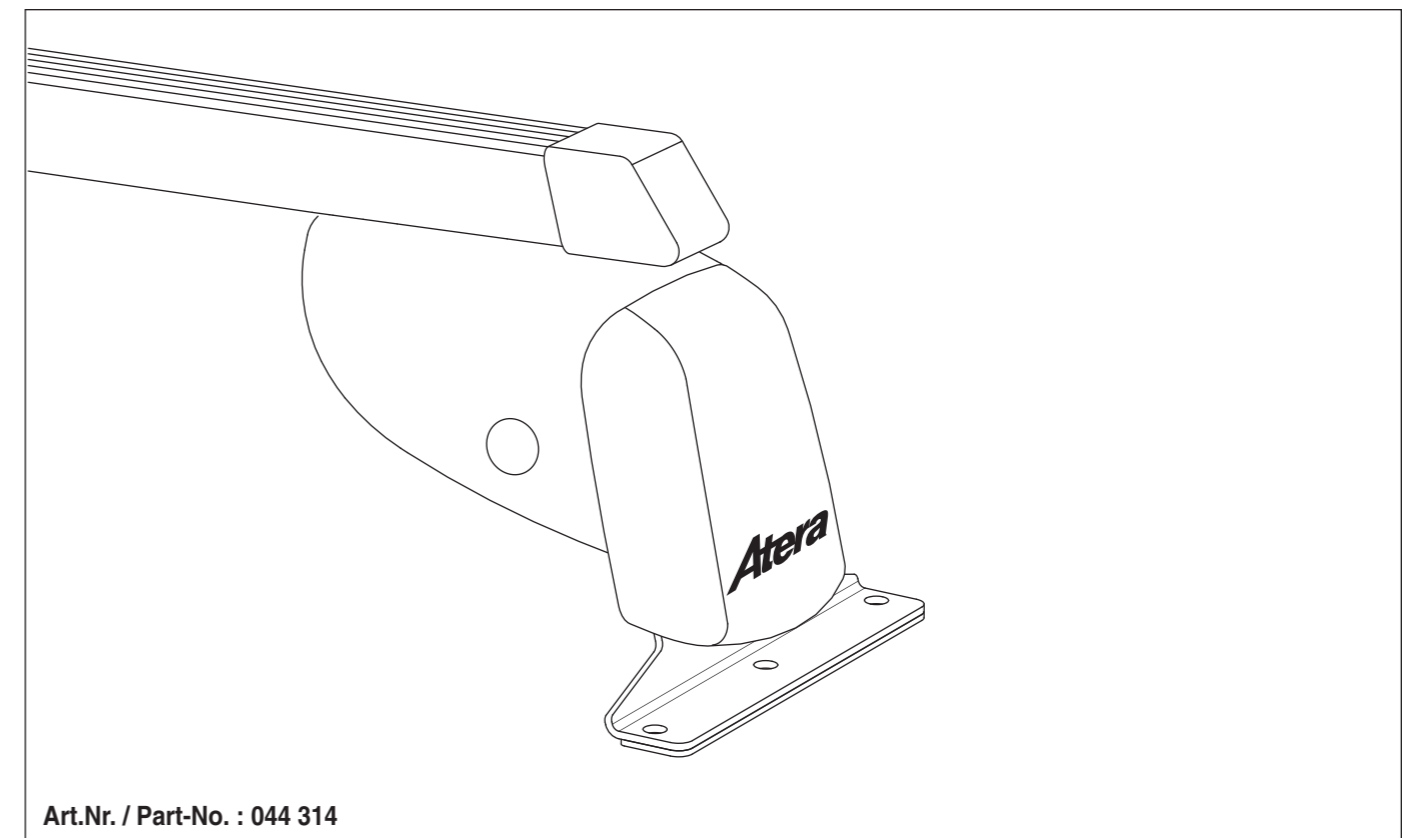

Atera SIGNO

Fiat Talento 06/2016–
Nissan NV300 11/2016–

Renault Trafic 02/2014–
Opel Vivaro 02/2014–09/2019

- | | |
|----------------|-----------------|
| 1- 9945700096 | 11- 9910700035 |
| 2- 9919700062 | 12- 9908700010 |
| 3- 9945700105 | 13- 99187000971 |
| 4- 9912700051 | 14- 9918700243 |
| 5a- 9918700526 | 15a- 9949701575 |
| 5b- 9918700527 | 15b- 9949701575 |
| 6- 9918700250 | 15c- 9949701575 |
| 7- 9918700249 | 15d- 9949701575 |
| 8- 9910700004 | |
| 9- 9908700231 | |
| 10- 9908700221 | |

Atera SIGNO

Renault Trafic (H1, L1, L2)	09/2014 –
Opel Vivaro	09/2014 – 09/2019
Fiat Talento	06/2016 –
Nissan NV300	11/2016 –
Art.Nr. / Part-No. : 044 314	

Atera SIGNO

Fiat Talento 06/2016–
Nissan NV300 11/2016–