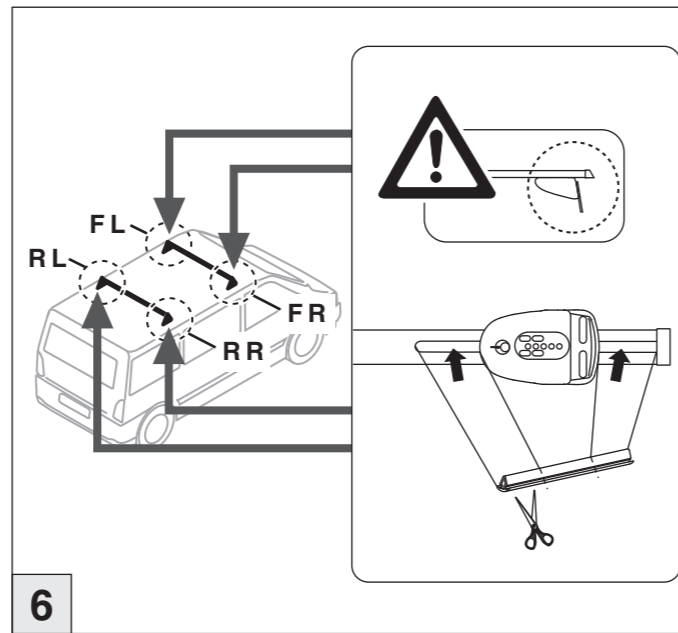

Atera SIGNO

Fiat Talento 06/2016–
Nissan NV300 11/2016–

Renault Trafic 02/2014–
Opel Vivaro 02/2014–09/2019

- | | |
|----------------|-----------------|
| 1- 9945700096 | 11- 9910700035 |
| 2- 9919700062 | 12- 9908700010 |
| 3- 9945700105 | 13- 99187000971 |
| 4- 9912700051 | 14- 9918700243 |
| 5a- 9918700526 | 15a- 9949701575 |
| 5b- 9918700527 | 15b- 9949701575 |
| 6- 9918700250 | 15c- 9949701575 |
| 7- 9918700249 | 15d- 9949701575 |
| 8- 9910700004 | |
| 9- 9908700231 | |
| 10- 9908700221 | |

Atera SIGNO

Renault Trafic (H1, L1, L2)	09/2014 –
Opel Vivaro	09/2014 – 09/2019
Fiat Talento	06/2016 –
Nissan NV300	11/2016 –
Art.Nr. / Part-No. : 044 314	

Atera SIGNO

Fiat Talento 06/2016–
Nissan NV300 11/2016–

Renault Trafic 02/2014–
Opel Vivaro 02/2014–09/2019

Atera SIGNO

Fiat Talento 06/2016–
Nissan NV300 11/2016–

Renault Trafic 02/2014–
Opel Vivaro 02/2014–09/2019

INFO

3

1

INFO