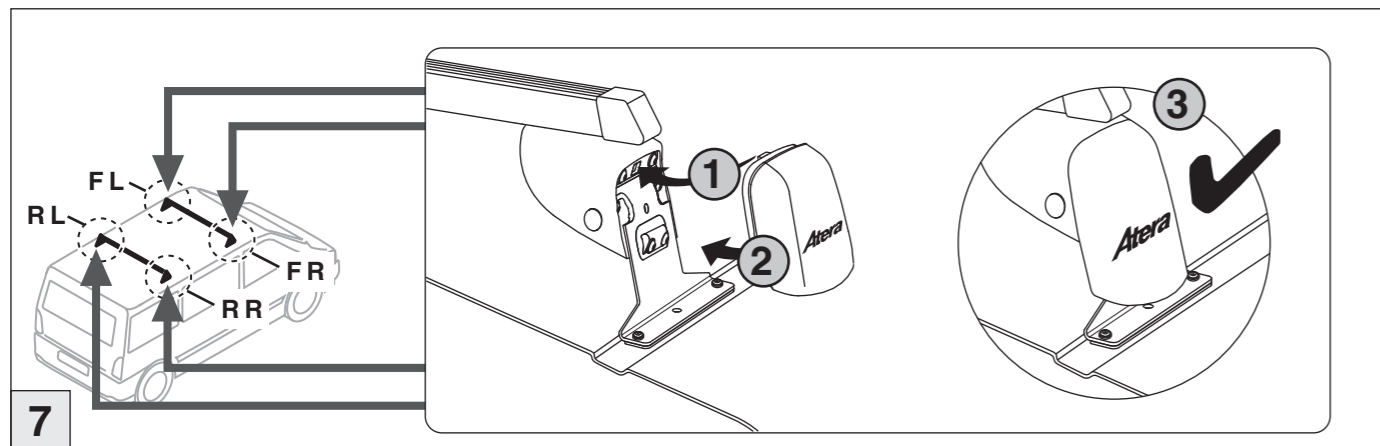

Atera SIGNO

Fiat Talento 06/2016–
Nissan NV300 11/2016–

Renault Trafic 02/2014–
Opel Vivaro 02/2014–09/2019