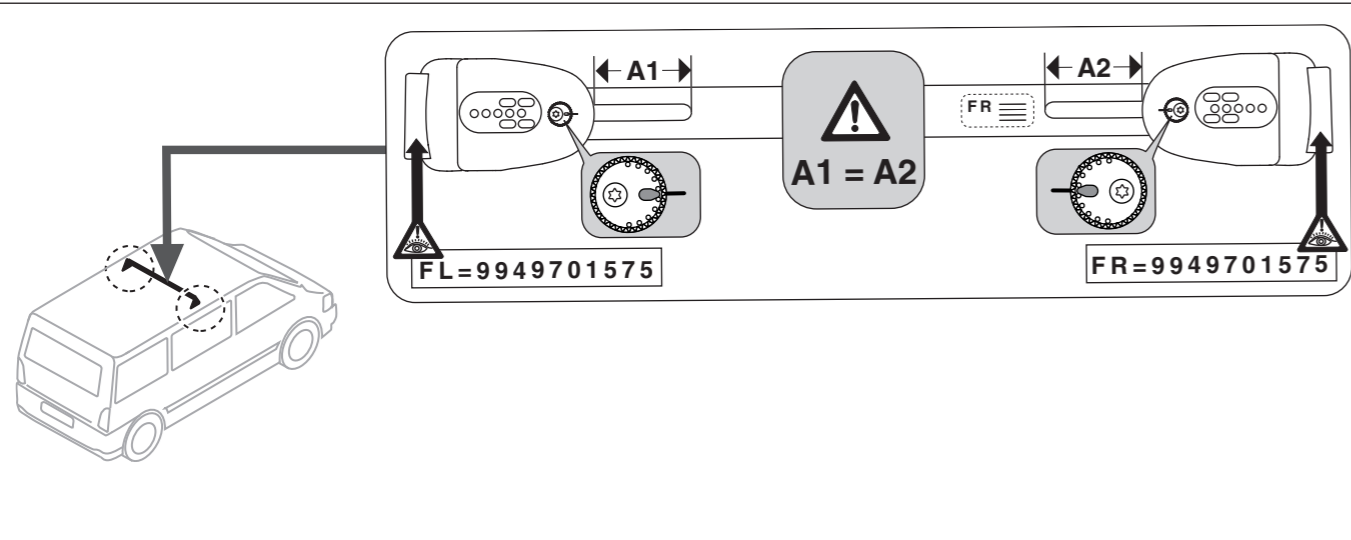

Atera SIGNO

Fiat Talento 06/2016–
Nissan NV300 11/2016–

Renault Trafic 02/2014–
Opel Vivaro 02/2014–09/2019

Atera SIGNO

Fiat Talento 06/2016–
Nissan NV300 11/2016–

Renault Trafic 02/2014–
Opel Vivaro 02/2014–09/2019

INFO