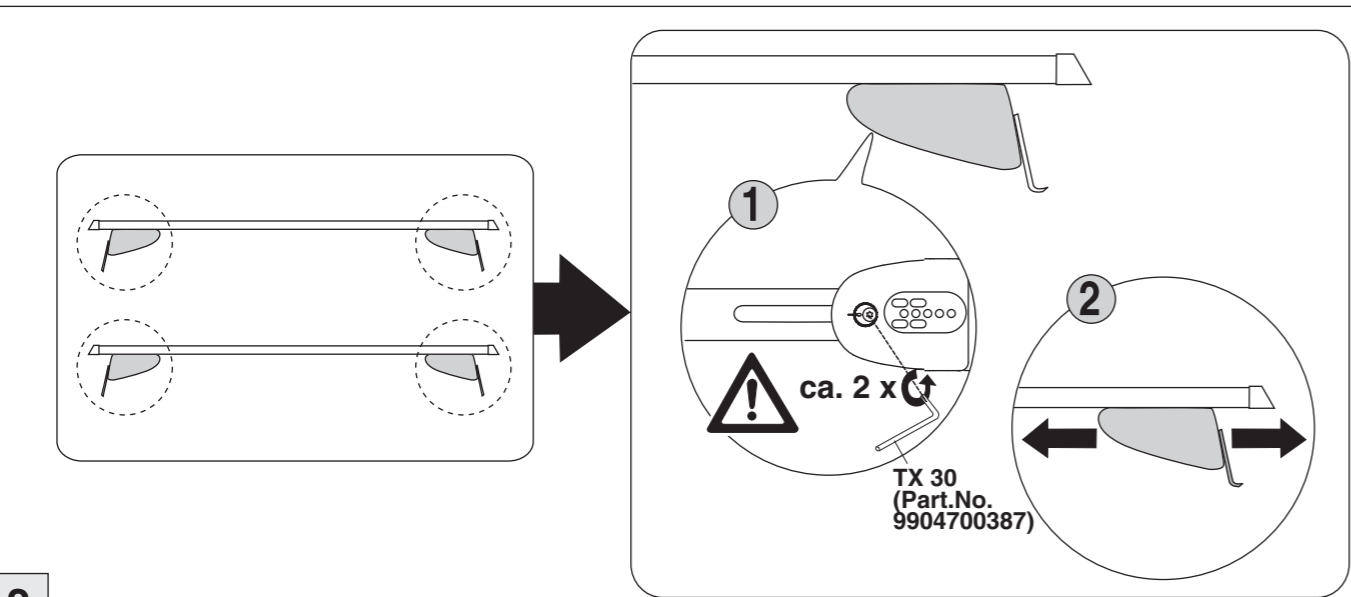

Atera SIGNO

Fiat Talento 06/2016–
Nissan NV300 11/2016–

Renault Trafic 02/2014–
Opel Vivaro 02/2014–09/2019

Atera SIGNO

Fiat Talento 06/2016–
Nissan NV300 11/2016–

Renault Trafic 02/2014–
Opel Vivaro 02/2014–09/2019

INFO

3

1

INFO

2

4