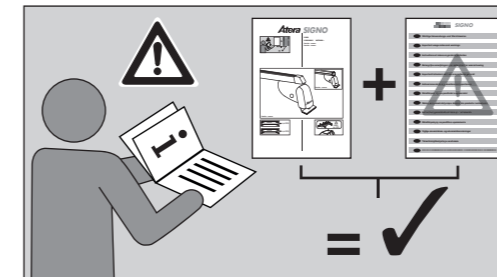

Atera SIGNO

Renault Trafic (H1, L1, L2)	09/2014 –
Opel Vivaro	09/2014 – 09/2019
Fiat Talento	06/2016 –
Nissan NV300	11/2016 –
Art.Nr. / Part-No. : 044 314	

Atera SIGNO

Fiat Talento 06/2016–
Nissan NV300 11/2016–