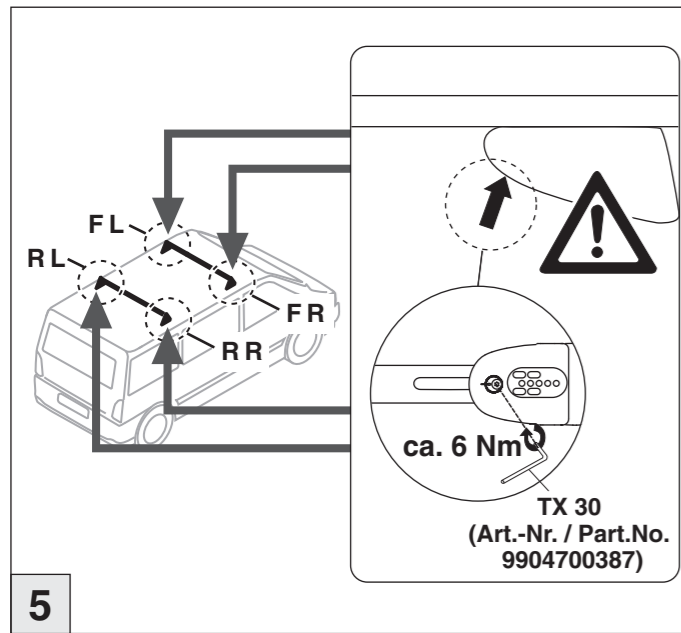

Atera SIGNO

Fiat Talento 06/2016–
Nissan NV300 11/2016–

Renault Trafic 02/2014–
Opel Vivaro 02/2014–09/2019

- | | |
|----------------|-----------------|
| 1- 9945700096 | 11- 9910700035 |
| 2- 9919700062 | 12- 9908700010 |
| 3- 9945700105 | 13- 99187000971 |
| 4- 9912700051 | 14- 9918700243 |
| 5a- 9918700526 | 15a- 9949701575 |
| 5b- 9918700527 | 15b- 9949701575 |
| 6- 9918700250 | 15c- 9949701575 |
| 7- 9918700249 | 15d- 9949701575 |
| 8- 9910700004 | |
| 9- 9908700231 | |
| 10- 9908700221 | |

Atera SIGNO

Renault Trafic (H1, L1, L2)	09/2014 –
Opel Vivaro	09/2014 – 09/2019
Fiat Talento	06/2016 –
Nissan NV300	11/2016 –
Art.Nr. / Part-No. : 044 314	

Atera SIGNO

Fiat Talento 06/2016–
Nissan NV300 11/2016–

Renault Trafic 02/2014–
Opel Vivaro 02/2014–09/2019

Atera SIGNO

Fiat Talento 06/2016–
Nissan NV300 11/2016–

Renault Trafic 02/2014–
Opel Vivaro 02/2014–09/2019

INFO

3

1

INFO