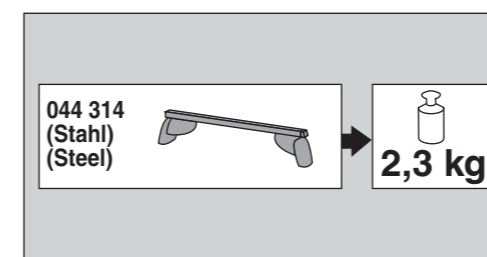

Atera SIGNO

Renault Trafic (H1, L1, L2)	09/2014 –
Opel Vivaro	09/2014 – 09/2019
Fiat Talento	06/2016 –
Nissan NV300	11/2016 –
Art.Nr. / Part-No. : 044 314	

Atera SIGNO

Fiat Talento 06/2016–
Nissan NV300 11/2016–