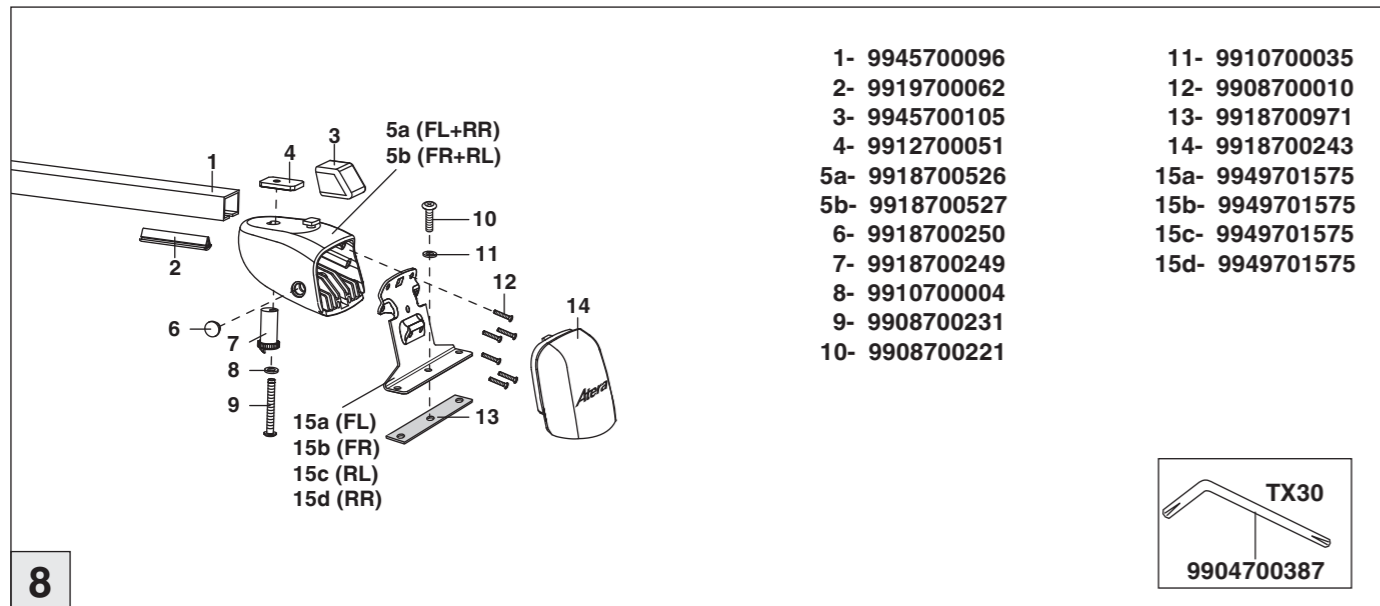

Atera SIGNO

Fiat Talento 06/2016–
Nissan NV300 11/2016–

Renault Trafic 02/2014–
Opel Vivaro 02/2014–09/2019

- | | |
|----------------|-----------------|
| 1- 9945700096 | 11- 9910700035 |
| 2- 9919700062 | 12- 9908700010 |
| 3- 9945700105 | 13- 99187000971 |
| 4- 9912700051 | 14- 9918700243 |
| 5a- 9918700526 | 15a- 9949701575 |
| 5b- 9918700527 | 15b- 9949701575 |
| 6- 9918700250 | 15c- 9949701575 |
| 7- 9918700249 | 15d- 9949701575 |
| 8- 9910700004 | |
| 9- 9908700231 | |
| 10- 9908700221 | |

Atera SIGNO

Renault Trafic (H1, L1, L2)	09/2014 –
Opel Vivaro	09/2014 – 09/2019
Fiat Talento	06/2016 –
Nissan NV300	11/2016 –
Art.Nr. / Part-No. : 044 314	

Atera SIGNO

Fiat Talento 06/2016–
Nissan NV300 11/2016–