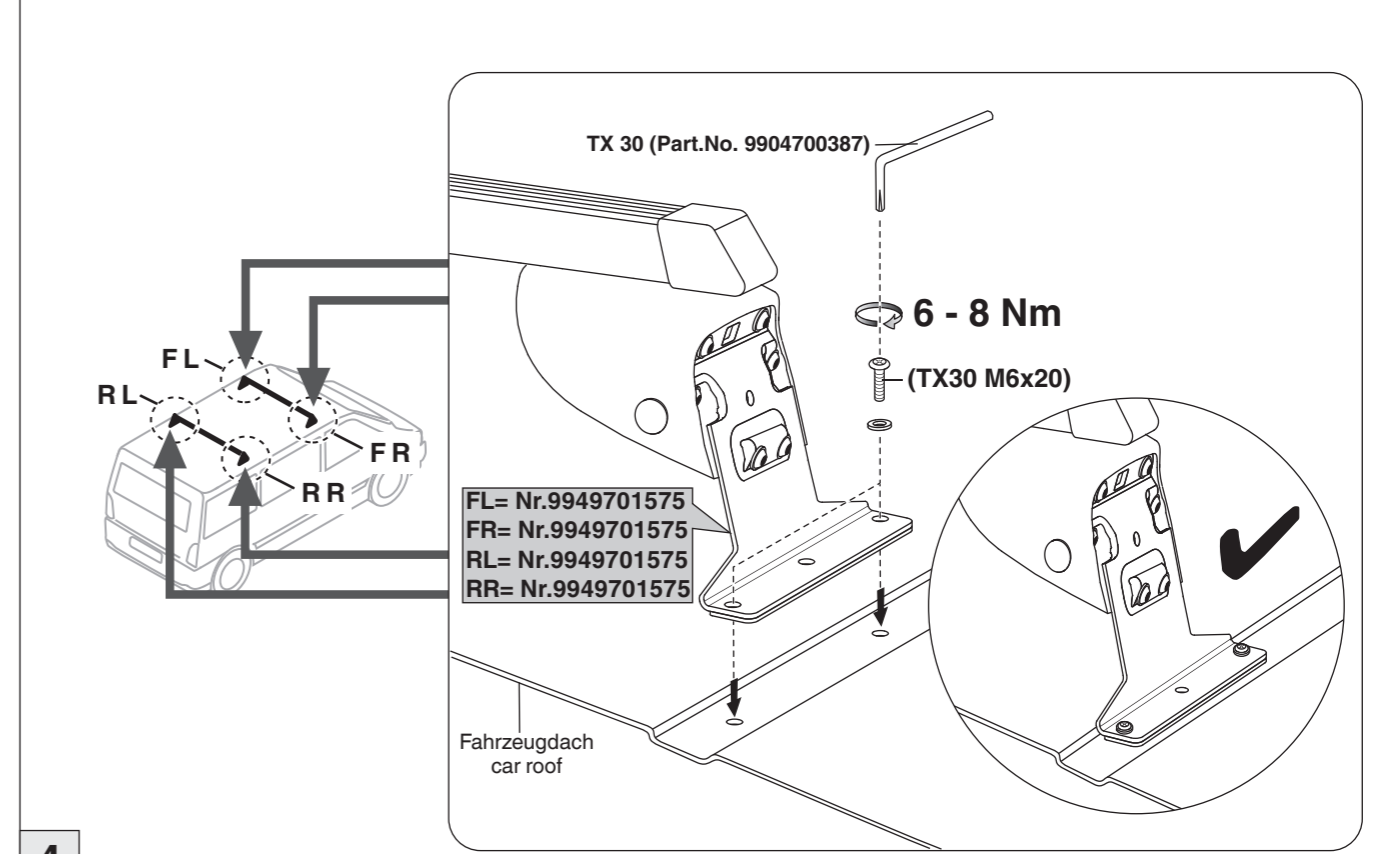

Atera SIGNO

Fiat Talento 06/2016–
Nissan NV300 11/2016–

Renault Trafic 02/2014–
Opel Vivaro 02/2014–09/2019

Atera SIGNO

Fiat Talento 06/2016–
Nissan NV300 11/2016–

Renault Trafic 02/2014–
Opel Vivaro 02/2014–09/2019

INFO

3

1

INFO

2

4