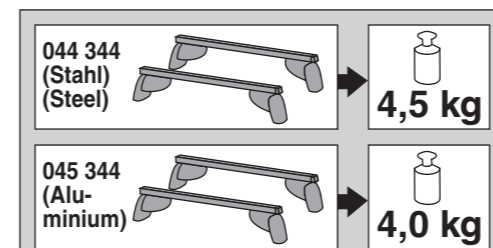

Art.Nr. / Part-No.: 045 344

Art.Nr. / Part-No.: 044 344