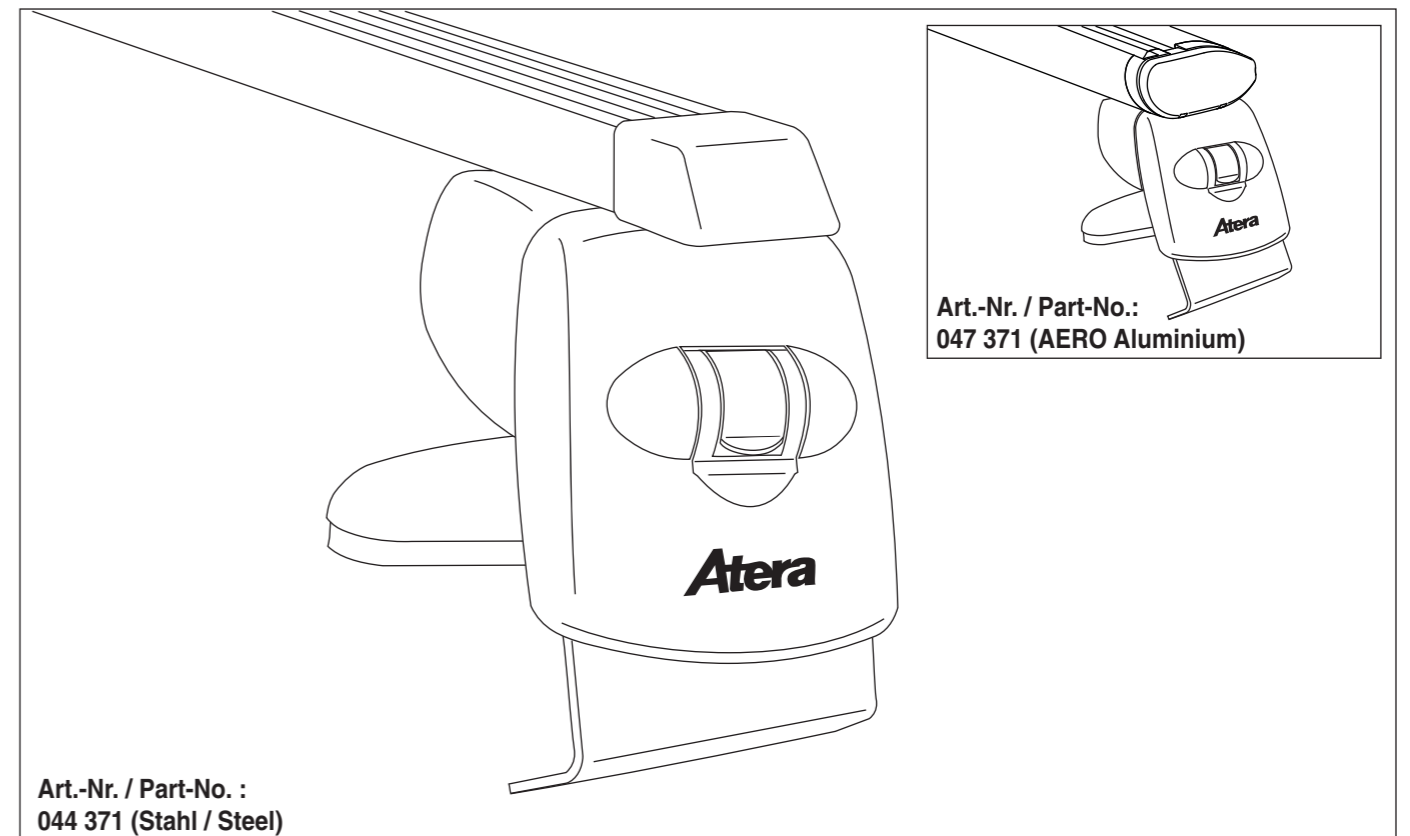

# Atera SIGNO

Toyota  
Corolla Limousine 04/2019 –  
(5-türig/doors/portes)

Art.-Nr. / Part-No. : 044 371  
Art.-Nr. / Part-No. : 047 371

Art.-Nr. / Part-No. :  
044 371 (Stahl / Steel)

**Atera**  
MADE IN GERMANY