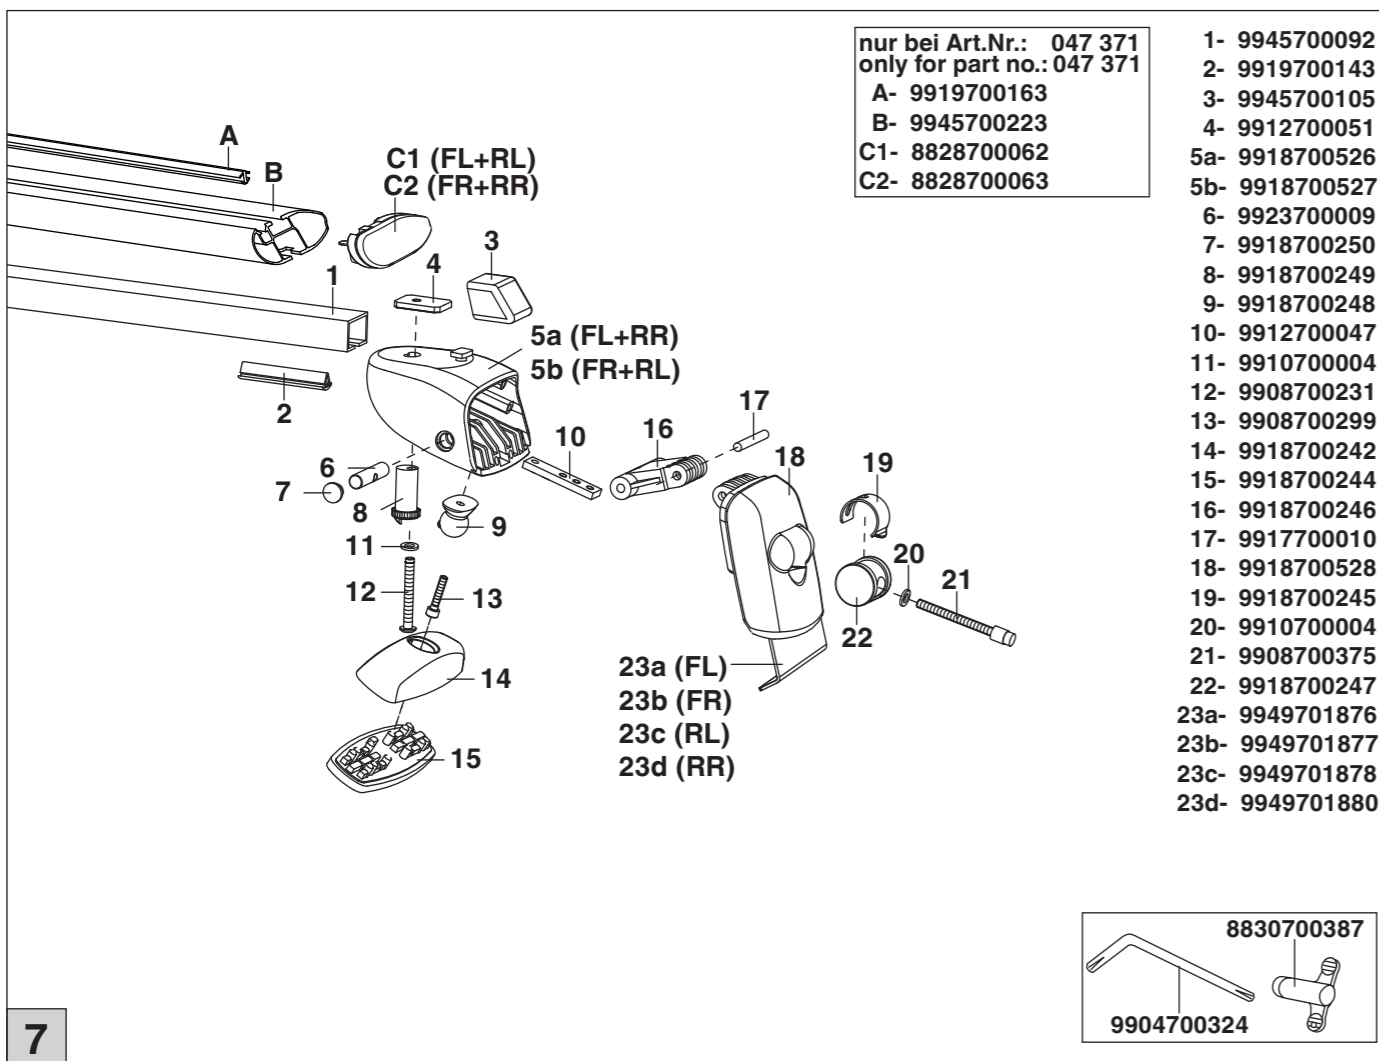

# Atera SIGNO

Toyota Corolla Limousine 04/2019 –  
(5-türig/doors/portes)

6

7

# Atera SIGNO

Toyota  
Corolla Limousine 04/2019 –  
(5-türig/doors/portes)

Art.-Nr. / Part-No. : 044 371  
Art.-Nr. / Part-No. : 047 371

Art.-Nr. / Part-No. :  
044 371 (Stahl / Steel)

**Atera**  
MADE IN GERMANY