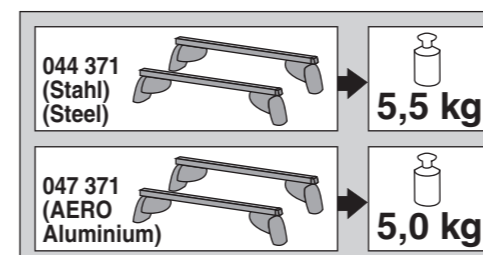

# Atera SIGNO

Toyota Corolla Limousine 04/2019 –  
(5-türig/doors/portes)

6

7

# Atera SIGNO

Toyota  
Corolla Limousine 04/2019 –  
(5-türig/doors/portes)

Art.-Nr. / Part-No. : 044 371  
Art.-Nr. / Part-No. : 047 371

Art.-Nr. / Part-No. :  
044 371 (Stahl / Steel)

**Atera**  
MADE IN GERMANY