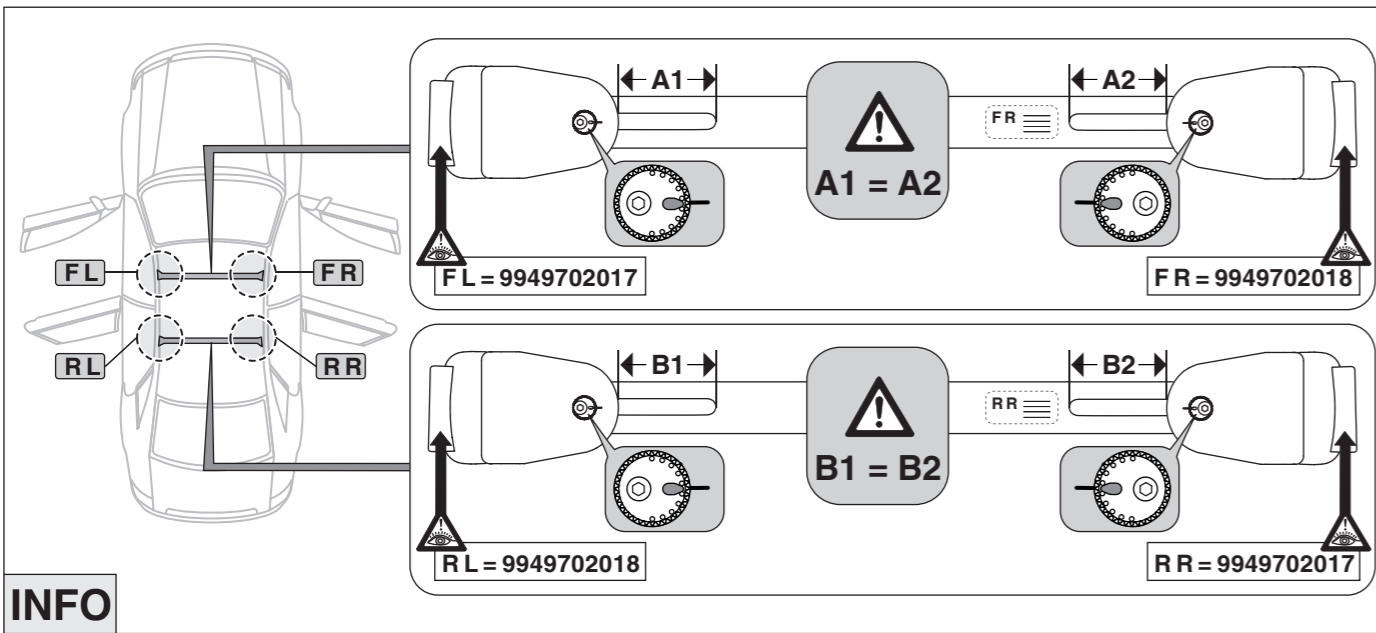

Atera SIGNO

Renault Kangoo
Nissan Townstar
Mercedes Benz Citan

07/2021 -
01/2022 -
09/2021 -