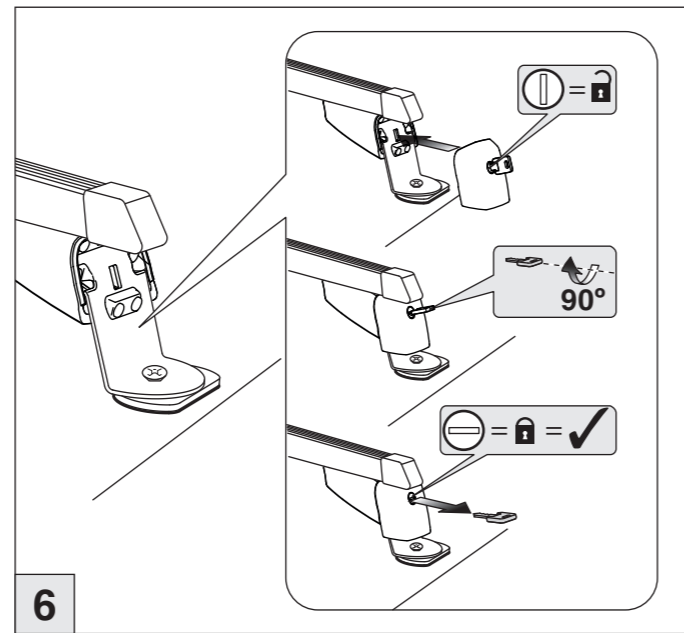

Atera SIGNO

Renault Kangoo
Nissan Townstar
Mercedes Benz Citan

07/2021 –
01/2022 –
09/2021 –

Atera SIGNO

Renault Kangoo 07/2021 –
Nissan Townstar 01/2022 –
Mercedes Benz Citan 09/2021 –
(ohne Reling/without rail/sans barres)

Art. Nr. / Part-No. : 044 431
Art. Nr. / Part-No. : 047 431