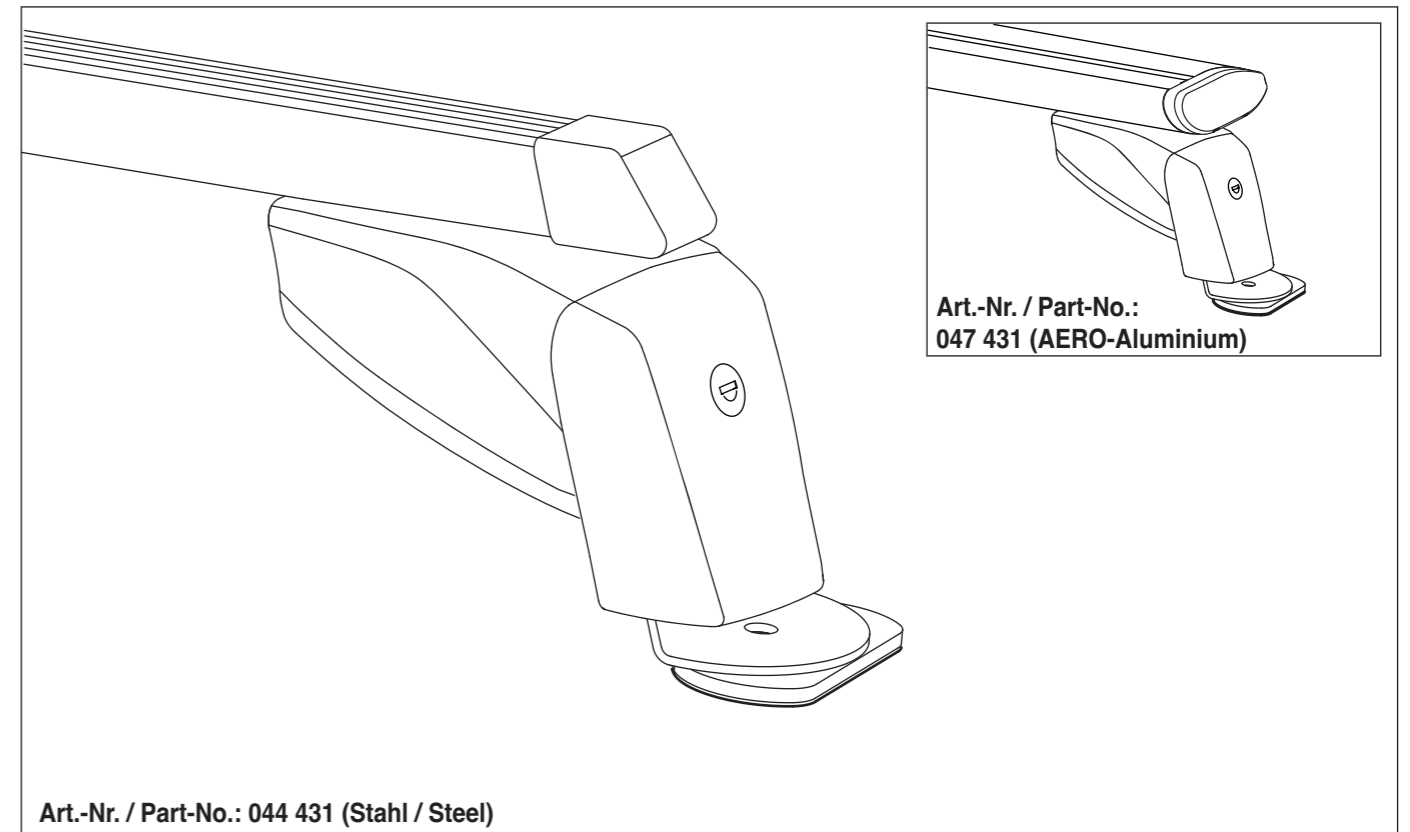

Code
123
456

9922700316 (+ Code)
9922700043 (+ Code)
9922700198 (TX40)
9922007445 (SW5)

044 431 (Stahl) (Steel)		4,5 kg
047 431 (AERO- Aluminium)		4,8 kg

max.
50 kg

max.
50 kg

! max. kg?

Atera SIGNO

Renault Kangoo
Nissan Townstar
Mercedes Benz Citan