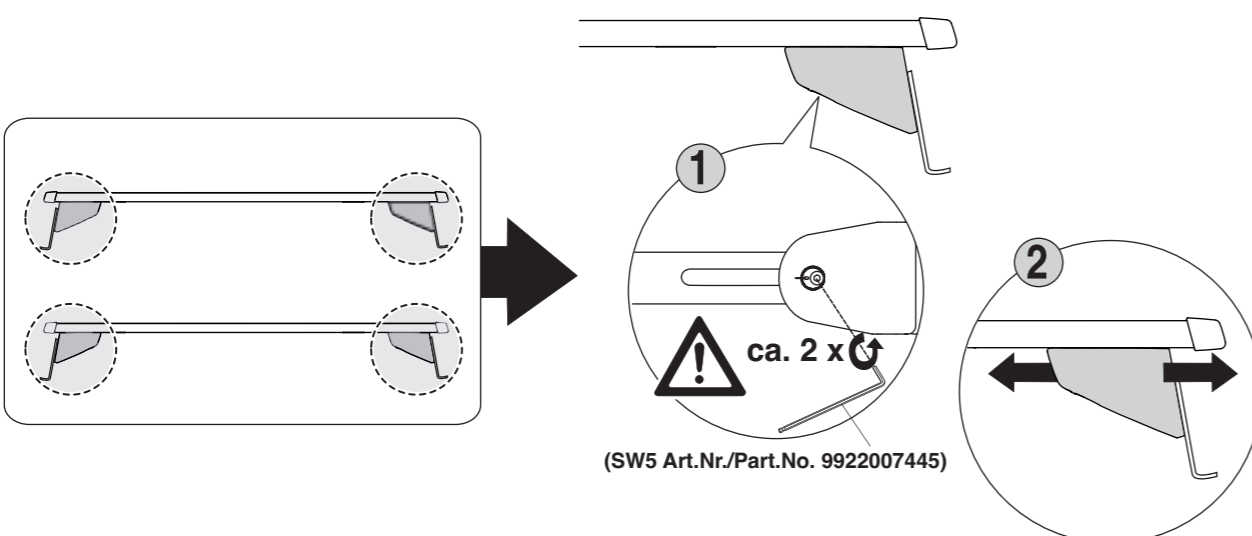

Atera SIGNO

Renault Kangoo
Nissan Townstar
Mercedes Benz Citan

07/2021 -
01/2022 -
09/2021 -

INFO

Atera SIGNO

Renault Kangoo
Nissan Townstar
Mercedes Benz Citan

07/2021 -
01/2022 -
09/2021 -

1

2

4