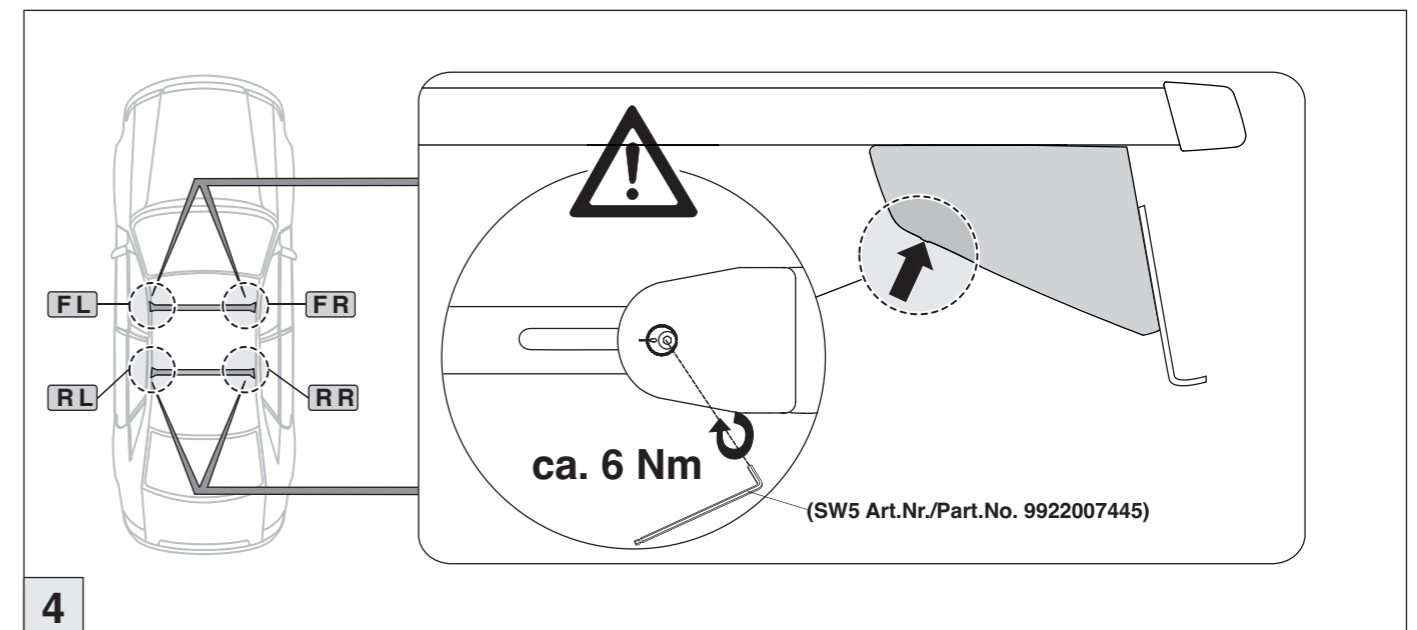

Atera SIGNO

Renault Kangoo
Nissan Townstar
Mercedes Benz Citan

07/2021 -
01/2022 -
09/2021 -

INFO

Atera SIGNO

Renault Kangoo
Nissan Townstar
Mercedes Benz Citan

07/2021 -
01/2022 -
09/2021 -

1

2

4