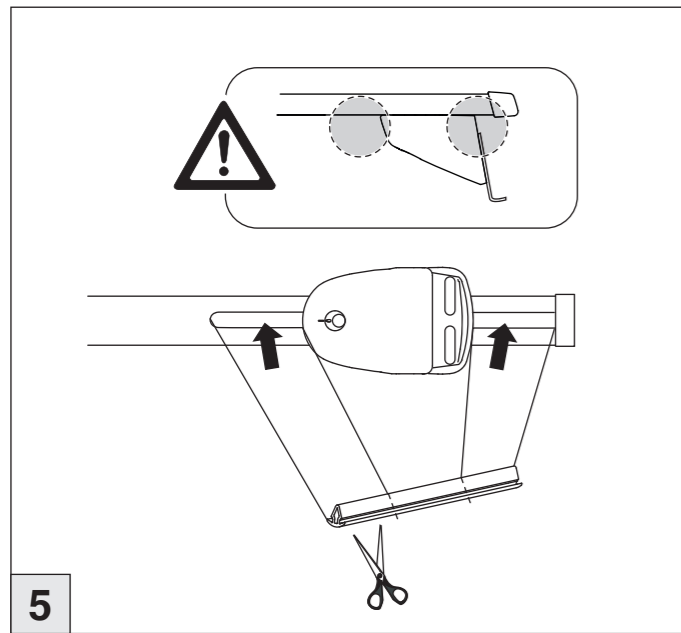

Atera SIGNO

Renault Kangoo
Nissan Townstar
Mercedes Benz Citan

07/2021 –
01/2022 –
09/2021 –

Atera SIGNO

Renault Kangoo 07/2021 –
Nissan Townstar 01/2022 –
Mercedes Benz Citan 09/2021 –
(ohne Reling/without rail/sans barres)

Art. Nr. / Part-No. : 044 431
Art. Nr. / Part-No. : 047 431