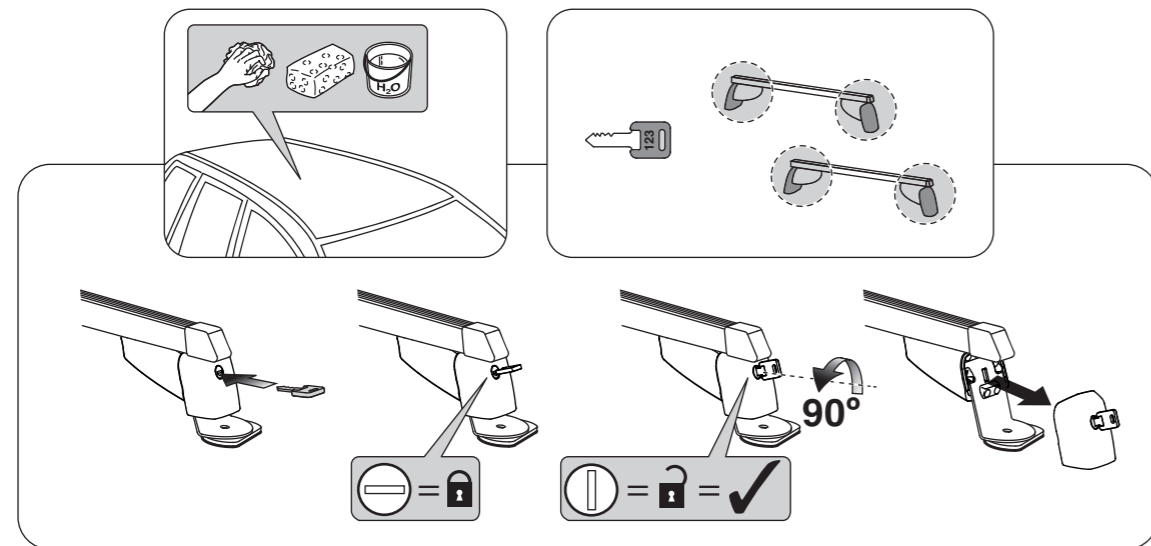

Atera SIGNO

Renault Kangoo
Nissan Townstar
Mercedes Benz Citan

07/2021 -
01/2022 -
09/2021 -