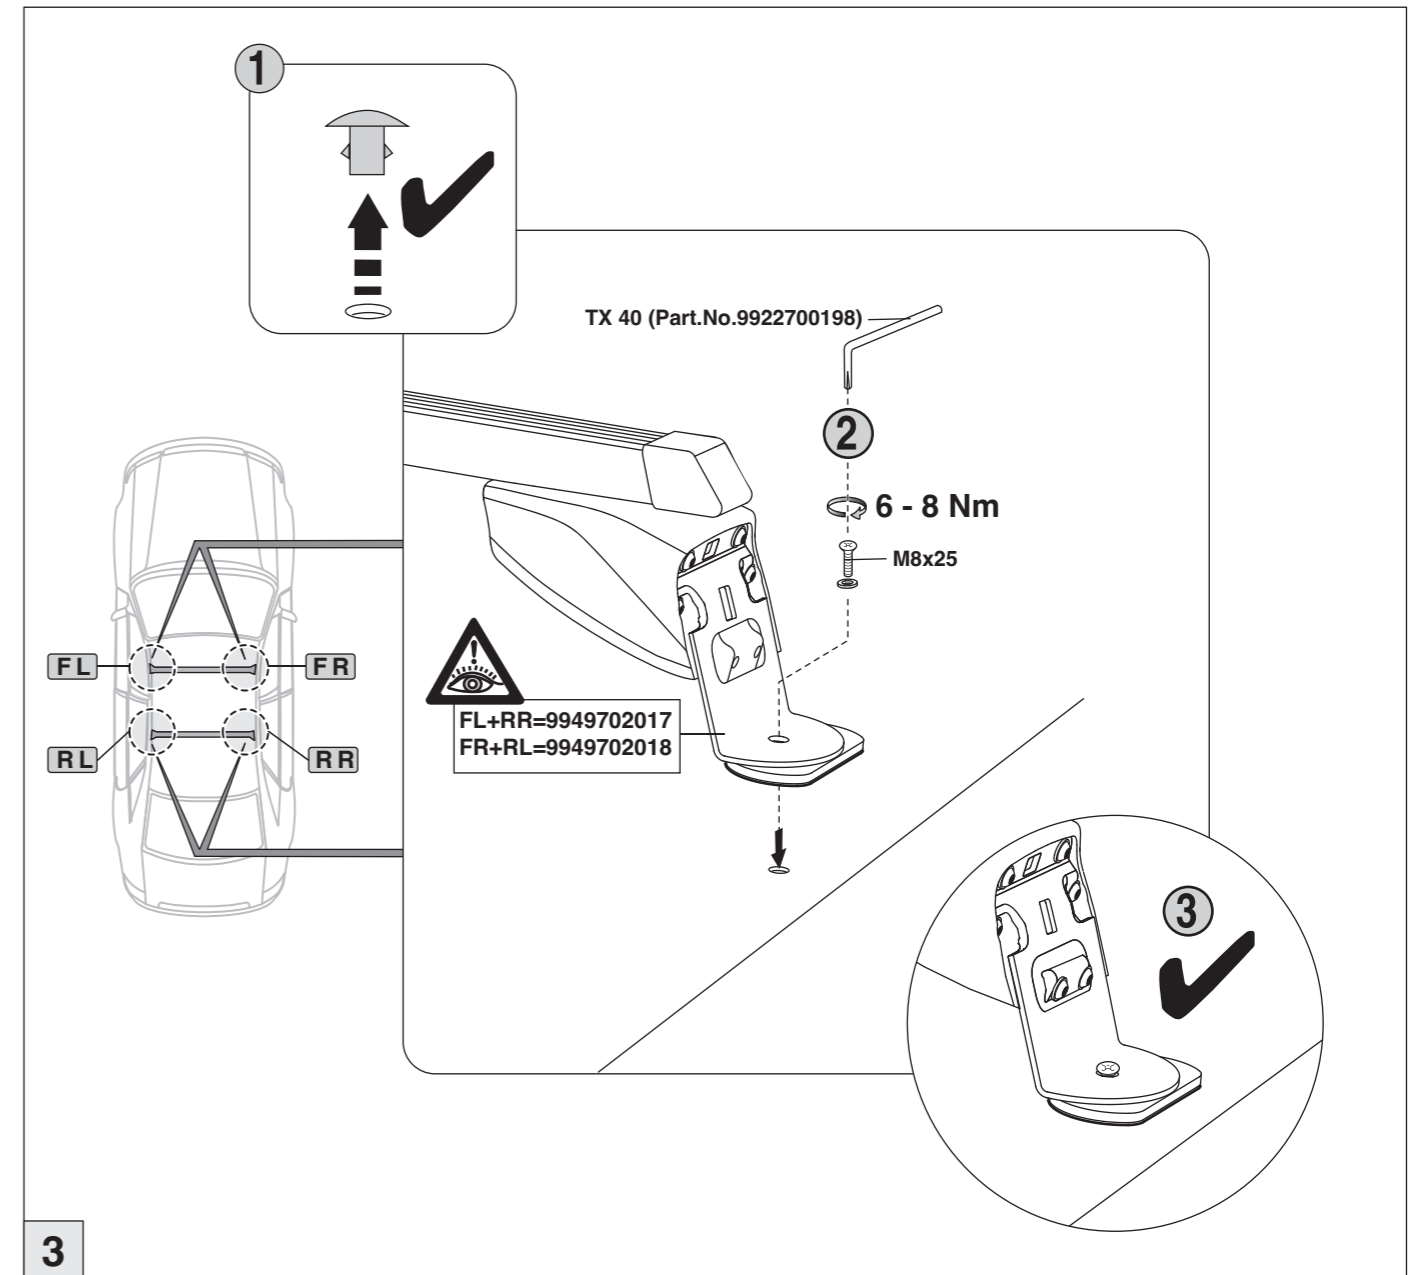

Atera SIGNO

Renault Kangoo
Nissan Townstar
Mercedes Benz Citan

07/2021 -
01/2022 -
09/2021 -