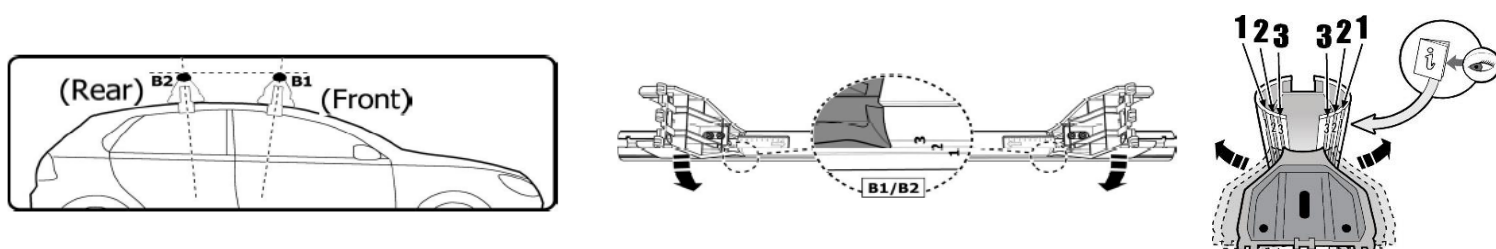

1

MANUFACTURER	MODEL CAR	DOORS	MODEL YEAR	D1	D2
ALFA ROMEO	147	3	00>10	9,2	8,1
AUDI	A3 (8P)	3	04>07	4,8	3,3
AUDI	A3 (8P)	3	08>12	4,8	3,3
MITSUBISHI	Spacestar / Mirage (A00)	5	12>16	5,6	2,7
SKODA	Octavia II (1Z)	4	05>08	2,6	2,4

2

3

MANUFACTURER	MODEL CAR	DOORS	MODEL YEAR	B1	B2
ALFA ROMEO	147	3	00>10	2	2
AUDI	A3 (8P)	3	04>07	2	2
AUDI	A3 (8P)	3	08>12	2	2
MITSUBISHI	Spacestar / Mirage (A00)	5	12>16	1	1
SKODA	Octavia II (1Z)	4	05>08	1	2

4