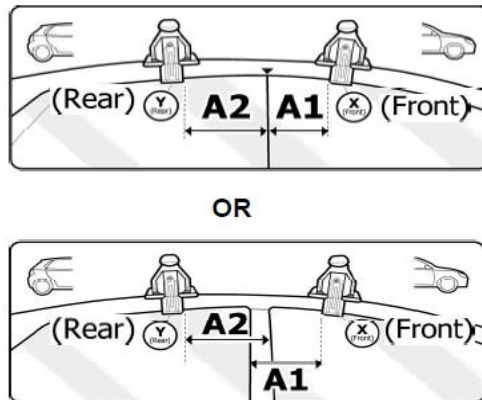

3

4

5

MANUFACTURER	MODEL CAR	DOORS	MODEL YEAR	A1	A2	A1	A2
				cm	cm	in	in
AUDI	E-TRON Sportback	5	21>	26	44	10,2	17,3
FORD	Ecosport	5	14>17	20	46	7,9	18,1
FORD	Ecosport	5	17>	20	46	7,9	18,1
FORD	Kuga III / Escape IV (no tetto in vetro)	5	20>	8,5	55	3,3	21,7
HONDA	HR-V III/ Vezel / XR-V (RU)	5	21>	28	37	11,0	14,6
HYUNDAI	Bayon	5	21>	17	51	6,7	20,1
HYUNDAI	i30 (GD)	5	11>15	19	42	7,5	16,5
HYUNDAI	Ioniq 5	5	21>	25	39	9,8	15,4
KIA	Sportage (QL)	5	16>	20	50	7,9	19,7
LEXUS	CT	5	11>	27	38	10,6	15,0
MAZDA	2 (DJ)	5	14>	26	35	10,2	13,8
MITSUBISHI	Spacestar / Mirage (A00)	5	17>	X	X	X	X
NISSAN	Leaf (ZE0)	5	16>18	27	48	10,6	18,9
RAM	1500 IV	4	09>18	18	48	7,1	18,9
TATA	Indica / Vista (V3)	5	08>	22	38	8,7	15,0