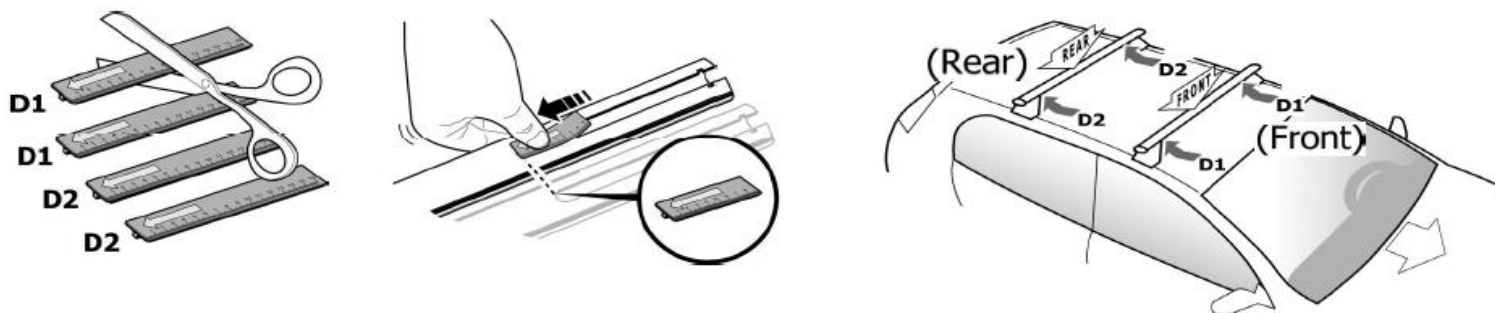

1

MANUFACTURER	MODEL CAR	DOORS	MODEL YEAR	D1	D2
AUDI	E-TRON Sportback	5	21>	9,9	9,9
FORD	Ecosport	5	14>17	5,6	5,6
FORD	Ecosport	5	17>	5,6	5,6
FORD	Kuga III / Escape IV (no tetto in vetro)	5	20>	13,4	10,7
HONDA	HR-V III/ Vezel / XR-V (RU)	5	21>	9,5	9,5
HYUNDAI	Bayon	5	21>	6,6	6,1
HYUNDAI	i30 (GD)	5	11>15	6,5	8,1
HYUNDAI	Ioniq 5	5	21>	11,8	10,8
KIA	Sportage (QL)	5	16>	10,0	10,1
LEXUS	CT	5	11>	11,5	12,5
MAZDA	2 (DJ)	5	14>	12,0	12,2
MITSUBISHI	Spacestar / Mirage (A00)	5	17>	4,9	2,5
NISSAN	Leaf (ZE0)	5	16>18	8,9	8,6
RAM	1500 IV	4	09>18	6,6	7,6
TATA	Indica / Vista (V3)	5	08>	6,3	7,3