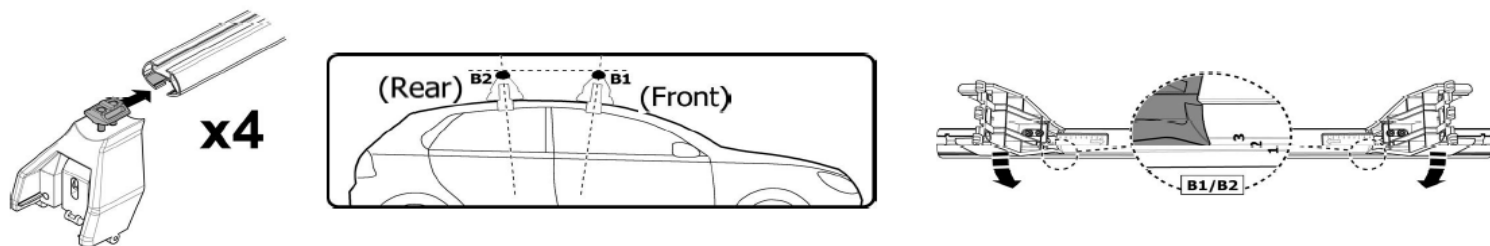

2

MANUFACTURER	MODEL CAR	DOORS	MODEL YEAR	B1	B2
AUDI	E-TRON Sportback	5	21>	2	2
FORD	Ecosport	5	14>17	2	2
FORD	Ecosport	5	17>	2	2
FORD	Kuga III / Escape IV (no tetto in vetro)	5	20>	1	2
HONDA	HR-V III/ Vezel / XR-V (RU)	5	21>	2	2
HYUNDAI	Bayon	5	21>	2	2
HYUNDAI	i30 (GD)	5	11>15	2	1
HYUNDAI	Ioniq 5	5	21>	1	2
KIA	Sportage (QL)	5	16>	1	2
LEXUS	CT	5	11>	1	2
MAZDA	2 (DJ)	5	14>	1	2
MITSUBISHI	Spacestar / Mirage (A00)	5	17>	1	3
NISSAN	Leaf (ZE0)	5	16>18	1	2
RAM	1500 IV	4	09>18	2	2
TATA	Indica / Vista (V3)	5	08>	1	2