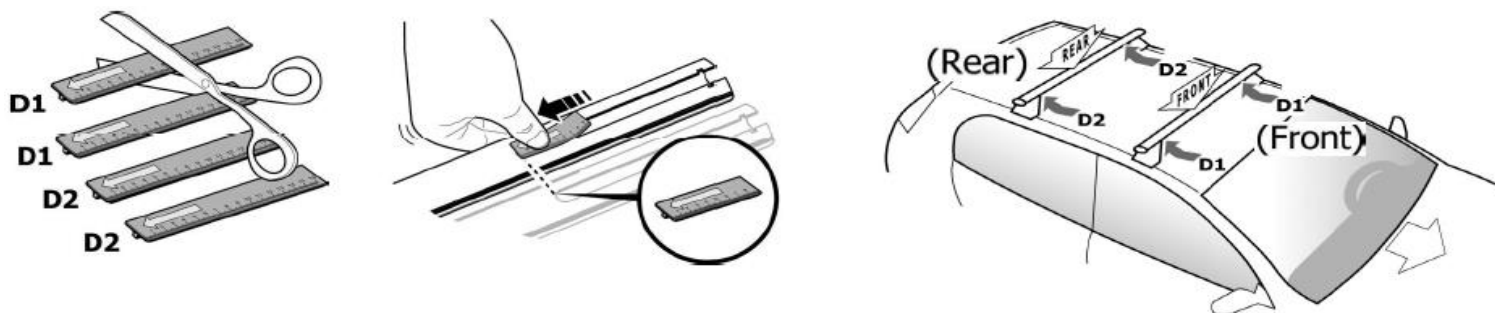

1

MANUFACTURER	MODEL CAR	DOORS	MODEL YEAR	D1	D2
AUDI	E-TRON Sportback	5	21>	9,9	9,9
FORD	Ecosport	5	14>17	5,6	5,6
FORD	Ecosport	5	17>	5,6	5,6
FORD	Kuga III (no tetto in vetro)	5	20>	13,4	10,7
HONDA	HR-V III/ Vezel / XR-V (RU)	5	21>	9,5	9,5
HYUNDAI	Bayon	5	21>	6,6	6,1
HYUNDAI	i30 (GD)	5	11>15	6,5	8,1
HYUNDAI	Ioniq 5	5	21>	11,8	10,8
KIA	Sportage (QL)	5	16>	10,0	10,1
LEXUS	CT	5	11>	11,5	12,5
MAZDA	2 (DJ)	5	14>	12,0	12,2
MITSUBISHI	Spacestar / Mirage (A00)	5	17>	4,9	2,5
NISSAN	Leaf (ZE0)	5	16>18	8,9	8,6
RAM	1500 IV	4	09>18	6,6	7,6
TATA	Indica / Vista (V3)	5	08>	6,3	7,3