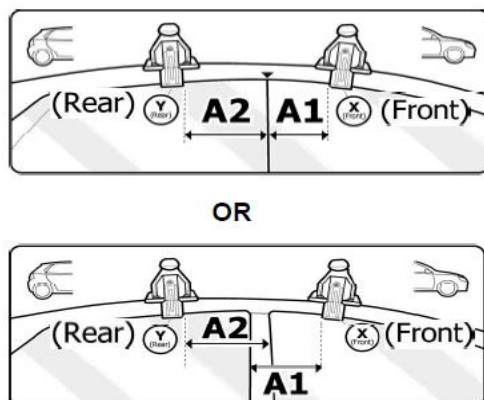

3

4

5

MANUFACTURER	MODEL CAR	DOORS	MODEL YEAR	A1	A2	A1	A2
				cm	cm	in	in
AUDI	E-TRON Sportback	5	21>	26	44	10,2	17,3
FORD	Ecosport	5	14>17	20	46	7,9	18,1
FORD	Ecosport	5	17>	20	46	7,9	18,1
FORD	Kuga III (no tetto in vetro)	5	20>	8,5	55	3,3	21,7
HONDA	HR-V III/ Vezel / XR-V (RU)	5	21>	28	37	11,0	14,6
HYUNDAI	Bayon	5	21>	17	51	6,7	20,1
HYUNDAI	i30 (GD)	5	11>15	19	42	7,5	16,5
HYUNDAI	Ioniq 5	5	21>	25	39	9,8	15,4
KIA	Sportage (QL)	5	16>	20	50	7,9	19,7
LEXUS	CT	5	11>	27	38	10,6	15,0
MAZDA	2 (DJ)	5	14>	26	35	10,2	13,8
MITSUBISHI	Spacestar / Mirage (A00)	5	17>	X	X	X	X
NISSAN	Leaf (ZE0)	5	16>18	27	48	10,6	18,9
RAM	1500 IV	4	09>18	18	48	7,1	18,9
TATA	Indica / Vista (V3)	5	08>	22	38	8,7	15,0