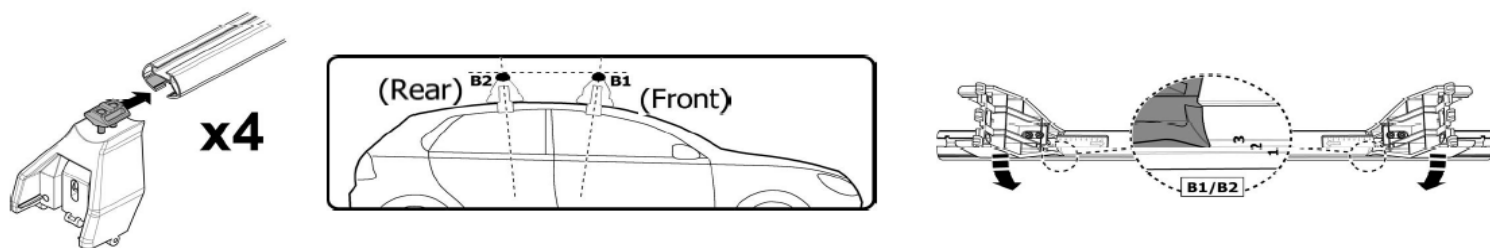

2

MANUFACTURER	MODEL CAR	DOORS	MODEL YEAR	B1	B2
AUDI	E-TRON Sportback	5	21>	2	2
FORD	Ecosport	5	14>17	2	2
FORD	Ecosport	5	17>	2	2
FORD	Kuga III (no tetto in vetro)	5	20>	1	2
HONDA	HR-V III/ Vezel / XR-V (RU)	5	21>	2	2
HYUNDAI	Bayon	5	21>	2	2
HYUNDAI	i30 (GD)	5	11>15	2	1
HYUNDAI	Ioniq 5	5	21>	1	2
KIA	Sportage (QL)	5	16>	1	2
LEXUS	CT	5	11>	1	2
MAZDA	2 (DJ)	5	14>	1	2
MITSUBISHI	Spacestar / Mirage (A00)	5	17>	1	3
NISSAN	Leaf (ZE0)	5	16>18	1	2
RAM	1500 IV	4	09>18	2	2
TATA	Indica / Vista (V3)	5	08>	1	2