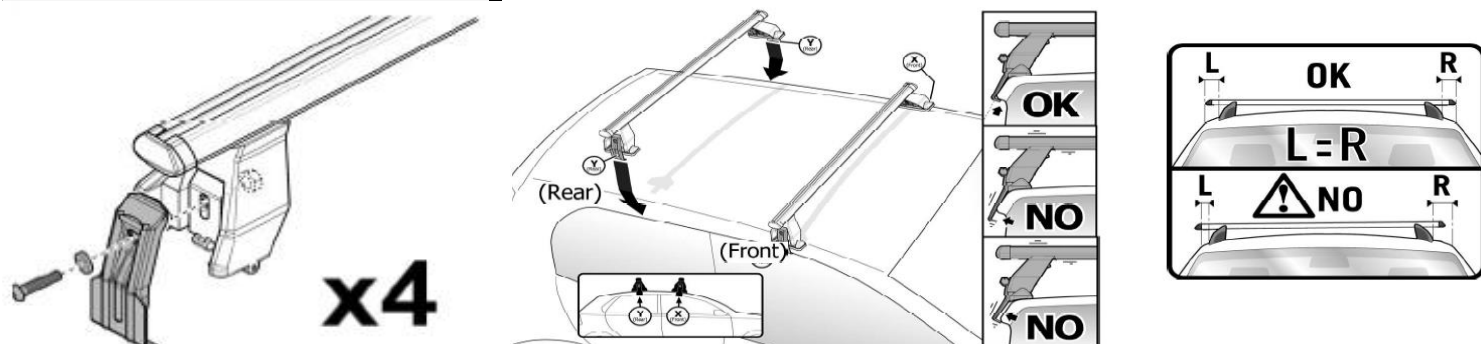

3

4

5

MANUFACTURER	MODEL CAR	DOORS	MODEL YEAR	A1	A2	A1	A2
				cm	cm	in	in
AUDI	E-TRON Sportback	5	21>	26	44	10,2	17,3
FORD	Ecosport	5	14>17	20	46	7,9	18,1
FORD	Ecosport	5	17>	20	46	7,9	18,1
FORD	Kuga III (no tetto in vetro)	5	20>	8,5	55	3,3	21,7
HONDA	HR-V III/ Vezel / XR-V (RU)	5	21>	28	37	11,0	14,6
HYUNDAI	Bayon	5	21>	17	51	6,7	20,1
HYUNDAI	i30 (GD)	5	11>15	19	42	7,5	16,5
HYUNDAI	Ioniq 5	5	21>	25	39	9,8	15,4
KIA	Sportage (QL)	5	16>	20	50	7,9	19,7
LEXUS	CT	5	11>	27	38	10,6	15,0
MAZDA	2 (DJ)	5	14>	26	35	10,2	13,8
MITSUBISHI	Spacestar / Mirage (A00)	5	17>	X	X	X	X
NISSAN	Leaf (ZE0)	5	16>18	27	48	10,6	18,9
RAM	1500 IV	4	09>18	18	48	7,1	18,9
TATA	Indica / Vista (V3)	5	08>	22	38	8,7	15,0

X = predisposizione originale /original arrangement