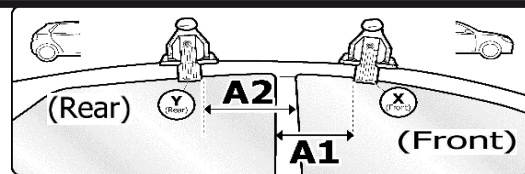

4

5

OR

MANUFACTURER	MODEL CAR	DOORS	MODEL YEAR	A1	A2	A1	A2
				cm	cm	in	in
AUDI	A3 (8VA) Sportback	5	13>	25	41	9,8	16,1
BMW	X1 (E84)	5	09>12	25	47	9,8	18,5
BMW	X1 (E84)	5	12>15	25	47	9,8	18,5
BMW	X3 (E83)	5	04>10	20	45	7,9	17,7
CHEVROLET	Volt	4	10>15	43	26	16,9	10,2
CITROEN	C5 (Mk1)	4	00>07	22	45	8,7	17,7
CITROEN	C-Zero	5	10>	26	40	10,2	15,7
FIAT	Bravo	5	07>14	31	47	12,2	18,5
FORD	Focus III Station Wagon	5	11>18	23	48	9,1	18,9
HYUNDAI	Maxcruz / Santa Fe (DM/NC)	5	12>18	26	37	10,2	14,6
JEEP	Cherokee (KL)	5	14>	17	52	6,7	20,5
KIA	Carens (RP)	5	13>19	27	47	10,6	18,5
KIA	Ev6	5	21>	13	53	5,1	20,9
KIA	Sportage (SL)	5	10>13	10	60	3,9	23,6
MAZDA	Cx-5 (KE)	5	12>15	24	44	9,4	17,3
MINI	One / Cooper	5	14>18	30	25	11,8	9,8
MITSUBISHI	I-Miev	5	10>	27	35	10,6	13,8
NISSAN	Leaf (ZE0)	5	10>16	25	40	9,8	15,7
NISSAN	Leaf (ZE1)	5	18>	32	38	12,6	15,0
NISSAN	Pulsar	5	14>	5	63	2,0	24,8
OPEL / VAUXHALL	Ampera	4	12>	43	26	16,9	10,2
PEUGEOT	ION	5	11>	27	35	10,6	13,8
RENAULT	Grand Scenic III (No tetto in vetro / No glass sunroof)	5	09>13	23	41	9,1	16,1
RENAULT	Grand Scenic III (No tetto in vetro / No glass sunroof)	5	13>16	29	35	11,4	13,8
RENAULT	Megane III Coupé	3	09>	41	12	16,1	4,7
RENAULT	Scenic III (No tetto in vetro / No glass sunroof)	5	09>13	23	41	9,1	16,1
RENAULT	Scenic III (No tetto in vetro / No glass sunroof)	5	13>16	29	35	11,4	13,8
SEAT	Altea	5	04>09	29	45	11,4	17,7
SEAT	Leon II (1P)	4	05>09	21	45	8,3	17,7
SEAT	Leon II (1P)	4	09>13	21	45	8,3	17,7
SEAT	Mii	3	12>21	43	25	16,9	9,8
ŠKODA	Citigo	3	12>	43	25	16,9	9,8
ŠKODA	Citigo	5	12>	30	40	11,8	15,7
TATA	Aria	5	12>	29	60	11,4	23,6
VOLKSWAGEN	E Up!	5	14>	30	40	11,8	15,7
VOLKSWAGEN	Golf VII (5G) Sport Van	5	14>19	32	45	12,6	17,7
VOLKSWAGEN	Up!	3	11>	30	40	11,8	15,7
VOLKSWAGEN	Up!	5	11>	25	48	9,8	18,9