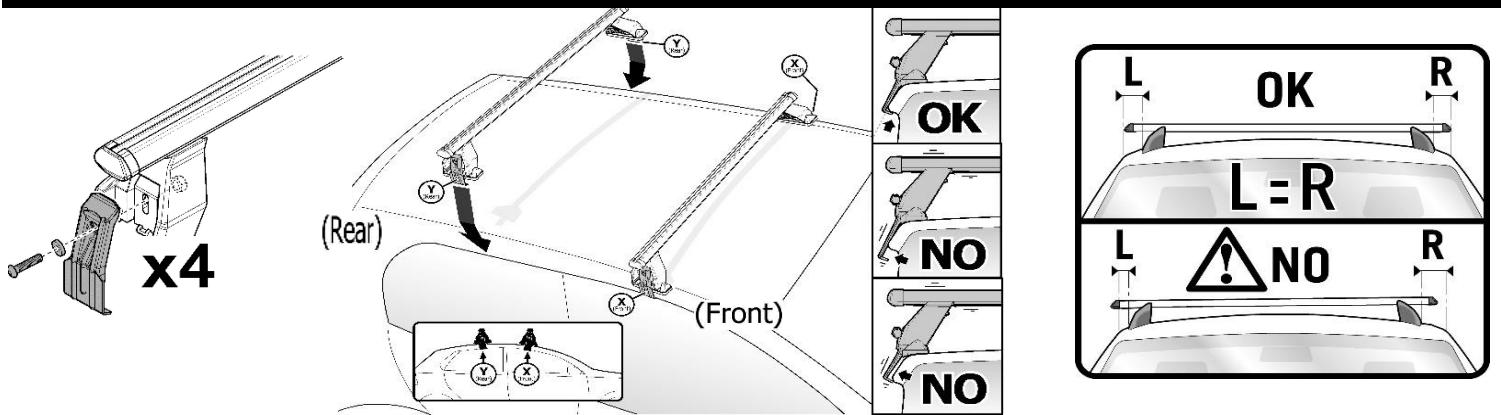

4

5

OR

MANUFACTURER	MODEL CAR	DOORS	MODEL YEAR	A1	A2	A1	A2
				cm	cm	in	in
AUDI	A3 (8VA) Sportback	5	13>	25	41	9,8	16,1
BMW	X1 (E84)	5	09>12	25	47	9,8	18,5
BMW	X1 (E84)	5	12>15	25	47	9,8	18,5
BMW	X3 (E83)	5	04>10	20	45	7,9	17,7
CHEVROLET	Volt	4	10>15	43	26	16,9	10,2
CITROEN	C5 (Mk1)	4	00>07	22	45	8,7	17,7
CITROEN	C-Zero	5	10>	26	40	10,2	15,7
FIAT	Bravo	5	07>14	31	47	12,2	18,5
FORD	Focus III Station Wagon	5	11>18	23	48	9,1	18,9
HYUNDAI	Maxcruz / Santa Fe (DM/NC)	5	12>18	26	37	10,2	14,6
JEEP	Cherokee (KL)	5	14>	17	52	6,7	20,5
KIA	Carens (RP)	5	13>19	27	47	10,6	18,5
KIA	Ev6	5	21>	13	53	5,1	20,9
KIA	Sportage (SL)	5	10>13	10	60	3,9	23,6
MAZDA	Cx-5 (KE)	5	12>15	24	44	9,4	17,3
MINI	One / Cooper	5	14>18	30	25	11,8	9,8
MITSUBISHI	I-Miev	5	10>	27	35	10,6	13,8
NISSAN	Leaf (ZE0)	5	10>16	25	40	9,8	15,7
NISSAN	Leaf (ZE1)	5	18>	32	38	12,6	15,0
NISSAN	Pulsar	5	14>	5	63	2,0	24,8
OPEL / VAUXHALL	Ampera	4	12>	43	26	16,9	10,2
PEUGEOT	ION	5	11>	27	35	10,6	13,8
RENAULT	Grand Scenic III (No tetto in vetro / No glass sunroof)	5	09>13	23	41	9,1	16,1
RENAULT	Grand Scenic III (No tetto in vetro / No glass sunroof)	5	13>16	29	35	11,4	13,8
RENAULT	Megane III Coupé	3	09>	41	12	16,1	4,7
RENAULT	Scenic III (No tetto in vetro / No glass sunroof)	5	09>13	23	41	9,1	16,1
RENAULT	Scenic III (No tetto in vetro / No glass sunroof)	5	13>16	29	35	11,4	13,8
SEAT	Altea	5	04>09	29	45	11,4	17,7
SEAT	Leon II (1P)	4	05>09	21	45	8,3	17,7
SEAT	Leon II (1P)	4	09>13	21	45	8,3	17,7
SEAT	Mii	3	12>21	43	25	16,9	9,8
ŠKODA	Citigo	3	12>	43	25	16,9	9,8
ŠKODA	Citigo	5	12>	30	40	11,8	15,7
TATA	Aria	5	12>	29	60	11,4	23,6
VOLKSWAGEN	E Up!	5	14>	30	40	11,8	15,7
VOLKSWAGEN	Golf VII (5G) Sport Van	5	14>19	32	45	12,6	17,7
VOLKSWAGEN	Up!	3	11>	30	40	11,8	15,7
VOLKSWAGEN	Up!	5	11>	25	48	9,8	18,9