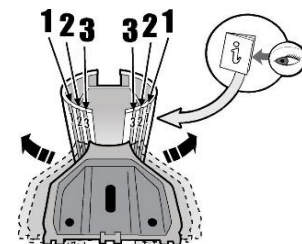

3

MANUFACTURER	MODEL CAR	DOORS	MODEL YEAR	B1	B2
AUDI	A4 (B5/8D)	4	94>00	1	2
CITROEN	Ax	5	81>98	2	2
CITROEN	Saxo	5	96>04	2	2
FORD	Fiesta IV	5	96>02	2	2
FORD	Ka +	5	16>	2	2
HONDA	Jazz III serie	5	13>19	2	2
MAZDA	121	4	91>02	2	2
MERCEDES	A (W168)	5	97>04	2	2
NISSAN	Micra / March (K11)	5	92>03	2	2
PEUGEOT	106	5	92>04	2	2
TOYOTA	Hilux (AN130)	5	15>	2	2