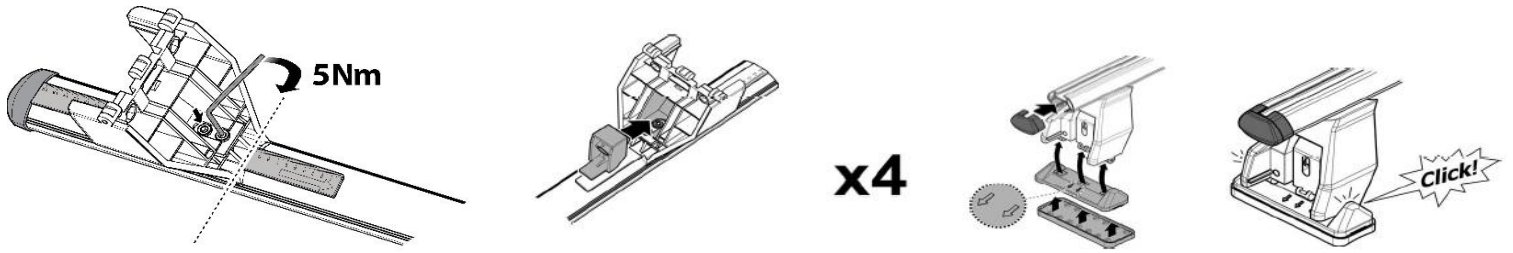

4

5

6

MANUFACTURER	MODEL CAR	DOORS	MODEL YEAR	A1	A2	A1	A2
				cm	cm	in	in
AUDI	A4 (B5/8D)	4	94>00	X	X	X	X
CITROEN	Ax	5	81>98	35	35	13,8	13,8
CITROEN	Saxo	5	96>04	35	35	13,8	13,8
FORD	Fiesta IV	5	96>02	35	35	13,8	13,8
FORD	Ka +	5	16>	26	40	10,2	15,7
HONDA	Jazz III serie	5	13>19	27	38	10,6	15,0
MAZDA	121	4	91>02	35	35	13,8	13,8
MERCEDES	A (W168)	5	97>04	X	X	X	X
NISSAN	Micra / March (K11)	5	92>03	35	35	13,8	13,8
PEUGEOT	106	5	92>04	24	33	9,4	13,0
TOYOTA	Hilux (AN130)	5	15>	22	45	8,7	17,7