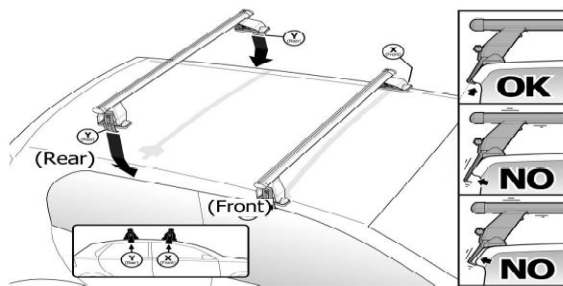

x4

OR

MANUFACTURER	MODEL CAR	DOORS	MODEL YEAR	A1	A2	A1	A2
				cm	cm	in	in
ALFA ROMEO	166	4	98>03	25	35	9,8	13,8
CITROEN	C1	5	14>	36	30	14,2	11,8
CITROEN	C1	5	05>14	26	35	10,2	13,8
DAEWOO	Matiz	5	98>07	31	35	12,2	13,8
DAIHATSU	Charade	5	11>13	33	32	13,0	12,6
DAIHATSU	Sirion (M300)	5	04>11	35	38	13,8	15,0
HONDA	Civic VI Hatchback	5	96>01	X	X	X	X
HONDA	HR-V II / Vezel / XR-V (RU)	5	16>	22	42	8,7	16,5
HYUNDAI	i20 I (PB)	5	08>14	28	37	11,0	14,6
MINI	One / Cooper	3	01>13	38	38	15,0	15,0
OPEL / VAUXHALL	Agila (B)	5	07>15	32	32	12,6	12,6
OPEL / VAUXHALL	Karl	5	15>	30	37	11,8	14,6
PERODUA	Myvi (M300)	5	05>11	35	38	13,8	15,0
PEUGEOT	107	5	05>14	26	35	10,2	13,8
PEUGEOT	108	5	14>	35	29	13,8	11,4
RENAULT	Laguna II	4	00>08	22	41	8,7	16,1
ROVER	45	4	99>05	25	35	9,8	13,8
ŠKODA	Felicia	4	94>01	30	30	11,8	11,8
SUZUKI	Alto (HA25)	5	08>14	25	40	9,8	15,7
SUZUKI	Celerio	5	15>	27	40	10,6	15,7
SUZUKI	Splash	5	08>	0	70	0,0	27,6
SUZUKI	Swift V	5	13>17	32	32	12,6	12,6
TATA	Indica (V1/V2)	5	98>	19	38	7,5	15,0
TOYOTA	Aygo I	5	05>14	26	35	10,2	13,8
TOYOTA	Aygo II	5	14>	36	27	14,2	10,6
TOYOTA	Passo (M300)	5	05>11	35	38	13,8	15,0
TOYOTA	Yaris / Vitz (P1)	5	99>05	35	40	13,8	15,7
TOYOTA	Yaris / Vitz (XP9)	5	05>11	33	32	13,0	12,6
TOYOTA	Yaris / Vitz (XP130)	5	11>19	36	29	14,2	11,4
TOYOTA	Yaris / Vitz (XP210)	4	20>	30	38	11,8	15,0