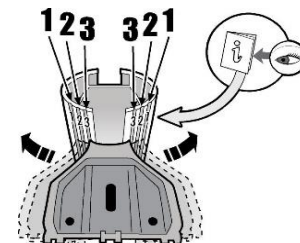

MANUFACTURER	MODEL CAR	DOORS	MODEL YEAR	B1	B2
ALFA ROMEO	166	4	98>03	2	2
CITROEN	C1	5	14>	1	2
CITROEN	C1	5	05>14	1	1
DAEWOO	Matiz	5	98>07	1	2
DAIHATSU	Charade	5	11>13	1	2
DAIHATSU	Sirion (M300)	5	04>11	1	2
HONDA	Civic VI Hatchback	5	96>01	1	2
HONDA	HR-V II / Vezel / XR-V (RU)	5	16>	1	2
HYUNDAI	i20 I (PB)	5	08>14	1	2
MINI	One / Cooper	3	01>13	2	2
OPEL / VAUXHALL	Agila (B)	5	07>15	2	1
OPEL / VAUXHALL	Karl	5	15>	2	1
PERODUA	Myvi (M300)	5	05>11	1	2
PEUGEOT	107	5	05>14	1	1
PEUGEOT	108	5	14>	1	2
RENAULT	Laguna II	4	00>08	2	2
ROVER	45	4	99>05	1	2
ŠKODA	Felicia	4	94>01	2	2
SUZUKI	Alto (HA25)	5	08>14	1	2
SUZUKI	Celerio	5	15>	1	2
SUZUKI	Splash	5	08>	2	1
SUZUKI	Swift V	5	13>17	2	2
TATA	Indica (V1/V2)	5	98>	2	2
TOYOTA	Aygo I	5	05>14	1	1
TOYOTA	Aygo II	5	14>	2	2
TOYOTA	Passo (M300)	5	05>11	1	2
TOYOTA	Yaris / Vitz (P1)	5	99>05	1	2
TOYOTA	Yaris / Vitz (XP9)	5	05>11	1	2
TOYOTA	Yaris / Vitz (XP130)	5	11>19	1	2
TOYOTA	Yaris / Vitz (XP210)	4	20>	2	2