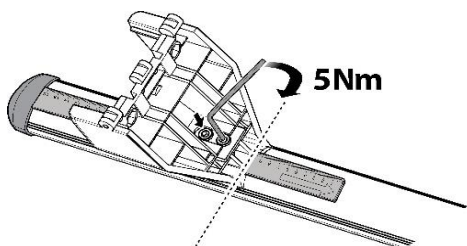

MANUFACTURER	MODEL CAR	DOORS	MODEL YEAR	B1	B2
ALFA ROMEO	166	4	98>03	2	2
CITROEN	C1	5	14>	1	2
CITROEN	C1	5	05>14	1	1
DAEWOO	Matiz	5	98>07	1	2
DAIHATSU	Charade	5	11>13	1	2
DAIHATSU	Sirion (M300)	5	04>11	1	2
HONDA	Civic VI Hatchback	5	96>01	1	2
HONDA	HR-V II / Vezel / XR-V (RU)	5	16>	1	2
HYUNDAI	i20 I (PB)	5	08>14	1	2
MINI	One / Cooper	3	01>13	2	2
OPEL / VAUXHALL	Agila (B)	5	07>15	2	1
OPEL / VAUXHALL	Karl	5	15>	2	1
PERODUA	Myvi (M300)	5	05>11	1	2
PEUGEOT	107	5	05>14	1	1
PEUGEOT	108	5	14>	1	2
RENAULT	Laguna II	4	00>08	2	2
ROVER	45	4	99>05	1	2
ŠKODA	Felicia	4	94>01	2	2
SUZUKI	Alto (HA25)	5	08>14	1	2
SUZUKI	Celerio	5	15>	1	2
SUZUKI	Splash	5	08>	2	1
SUZUKI	Swift V	5	13>17	2	2
TATA	Indica (V1/V2)	5	98>	2	2
TOYOTA	Aygo I	5	05>14	1	1
TOYOTA	Aygo II	5	14>	2	2
TOYOTA	Passo (M300)	5	05>11	1	2
TOYOTA	Yaris / Vitz (P1)	5	99>05	1	2
TOYOTA	Yaris / Vitz (XP9)	5	05>11	1	2
TOYOTA	Yaris / Vitz (XP130)	5	11>19	1	2
TOYOTA	Yaris / Vitz (XP210)	4	20>	2	2

x4