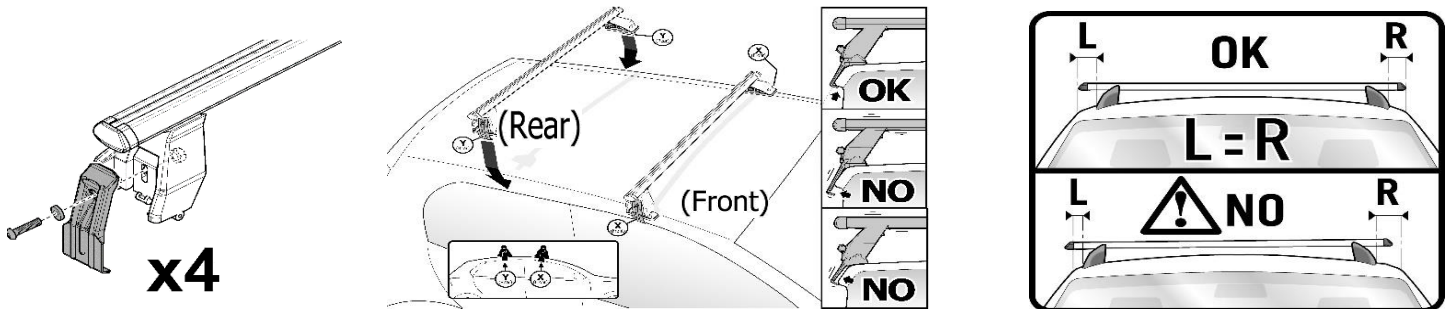

4

5

6

OR

MANUFACTURER	MODEL CAR	DOORS	MODEL YEAR	A1	A2	A1	A2
				cm	cm	in	in
AUDI	A3 (8PA) Sportback	5	04>12	19	50	7,5	19,7
DAIHATSU	Terios II (J200/F700)	5	06>17	30	35	11,8	13,8
FORD	Fiesta VI	5	08>13	20	40	7,9	15,7
FORD	Ranger	4	11>	24	44	9,4	17,3
FORD	S-Max II	5	15>	27	42	10,6	16,5
HONDA	Civic IX Hatchback	5	11>15	32	33	12,6	13,0
HONDA	Insight II	5	09>14	28	39	11,0	15,4
HONDA	Jazz / Fit (GE)	5	07>14	22	38	8,7	15,0
HYUNDAI	i10 (IA)	5	13>17	29	31	11,4	12,2
HYUNDAI	i10 (IA)	5	17>19	29	31	11,4	12,2
HYUNDAI	i10 (LA)	5	19>	25	37	9,8	14,6
HYUNDAI	i10 (PA)	5	07>13	22	43	8,7	16,9
HYUNDAI	i20 (BC3)	5	20>	19	45	7,5	17,7
HYUNDAI	i20 (BC3) N	5	20>	19	45	7,5	17,7
HYUNDAI	ix20	5	10>	25	44	9,8	17,3
HYUNDAI	Kona	5	17>	20	43	7,9	16,9
HYUNDAI	Kona Electric	5	18>	20	43	7,9	16,9
HYUNDAI	Kona Hybrid	5	19>	20	43	7,9	16,9
HYUNDAI	Tucson (NX4)	5	20>	16	48	6,3	18,9
JEEP	Grand Cherokee (WK2)	5	10>	18	47	7,1	18,5
KIA	Picanto (JA)	5	17>	29	38	11,4	15,0
KIA	Picanto (TA)	5	11>17	26	32	10,2	12,6
KIA	Rio (DE) Hatchback	5	05>11	26	35	10,2	13,8
KIA	Rio (YB) Hatchback	5	17>	28	37	11,0	14,6
KIA	Stinger	4	18>	25	44	9,8	17,3
LEXUS	IS (XE30)	4	13>	29	37	11,4	14,6
LEXUS	NX (AZ10)	5	14>	25	42	9,8	16,5
MAZDA	BT-50	4	11>	24	44	9,4	17,3
MITSUBISHI	L200 / Triton IV	4	06>15	5	69	2,0	27,2
NISSAN	Micra / March (K14)	5	17>	20	45	7,9	17,7
NISSAN	Note / Versa	5	04>12	33	40	13,0	15,7
NISSAN	Note / Versa	5	13>	25	40	9,8	15,7

X = predisposizione originale /original arrangement