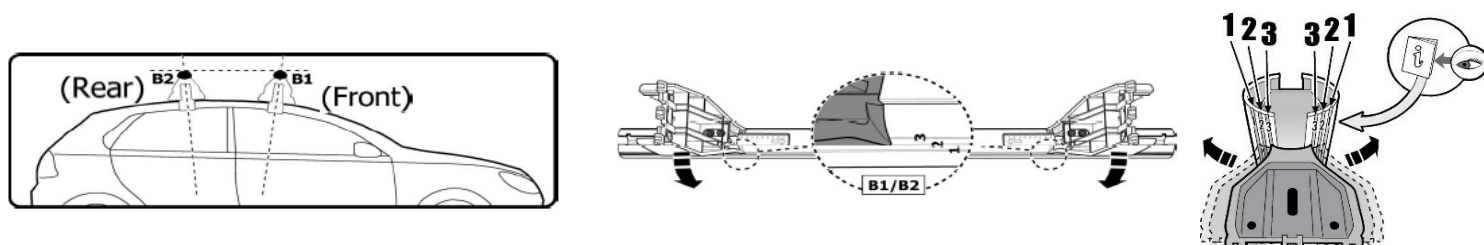

1

MANUFACTURER	MODEL CAR	DOORS	MODEL YEAR	D1	D2
CITROEN	<i>Berlingo (Mk1) Van</i>	5	96>10	9,0	9,3
CITROEN	<i>Xsara Picasso</i>	5	99>10	7,5	6,8
PEUGEOT	<i>Ranch</i>	5	01>	9,0	9,3

2

3

MANUFACTURER	MODEL CAR	DOORS	MODEL YEAR	B1	B2
CITROEN	<i>Berlingo (Mk1) Van</i>	5	96>10	1	2
CITROEN	<i>Xsara Picasso</i>	5	99>10	1	1
PEUGEOT	<i>Ranch</i>	5	01>	1	2