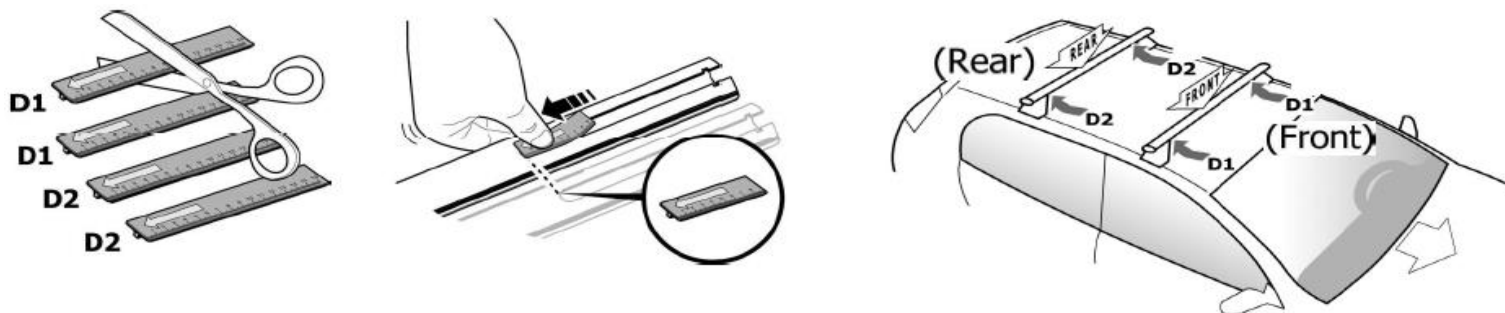

1

MANUFACTURER	MODEL CAR	DOORS	MODEL YEAR	D1	D2
CITROEN	<i>Berlingo (Mk1) Van</i>	5	96>10	9,0	9,3
CITROEN	<i>Xsara Picasso</i>	5	99>10	7,5	6,8
PEUGEOT	<i>Ranch</i>	5	01>	9,0	9,3

2

3

MANUFACTURER	MODEL CAR	DOORS	MODEL YEAR	B1	B2
CITROEN	<i>Berlingo (Mk1) Van</i>	5	96>10	1	2
CITROEN	<i>Xsara Picasso</i>	5	99>10	1	1
PEUGEOT	<i>Ranch</i>	5	01>	1	2