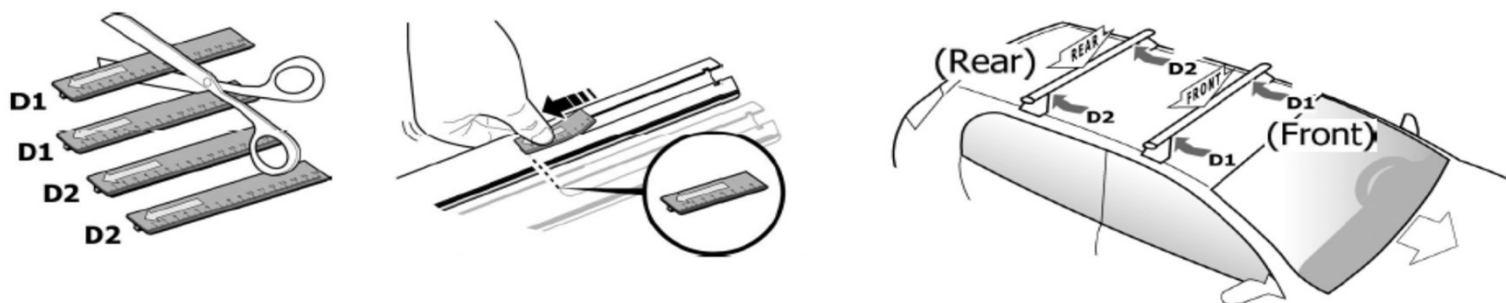

1

MANUFACTURER	MODEL CAR	DOORS	MODEL YEAR	D1	D2
OPEL / VAUXHALL	Astra (G)	4	98>04	5,1	5,1
OPEL / VAUXHALL	Corsa / Vita (B)		93>00	5,6	4,1
OPEL / VAUXHALL	Corsa / Vita (C)		00>06	5,6	4,1
RENAULT	Megane I Station Wagon	5	95>03	3,3	3,3
SEAT	Córdoba I	4	93>02	3,8	3,0
SEAT	Ibiza II		93>02	3,5	3,5