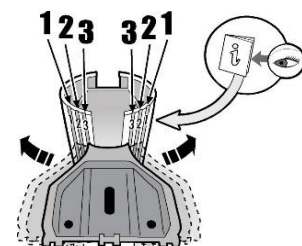

MANUFACTURER	MODEL CAR	DOORS	MODEL YEAR	B1	B2
AUDI	A6 (4A/C8)	4	18>	1	2
AUDI	Q2 (GA)	5	16>	2	2
CITROEN	C3 (Mk3) Aircross	5	17>	2	2
OPEL / VAUXHALL	Astra (K)	5	16>21	2	2
OPEL / VAUXHALL	Crossland	5	20>	1	2
OPEL / VAUXHALL	Crossland X	5	17>20	1	2
RENAULT	Megane IV	5	16>	1	2
VOLVO	S60 (Y20)	4	10>18	1	1
VOLVO	S80	4	06>16	1	2
VOLVO	V40	5	12>16	1	2
VOLVO	V40	5	16>	1	2
VOLVO	V60	5	10>11	1	2
VOLVO	V60/V60 Cross Country	5	11>18	1	2
VOLVO	V70	5	07>16	1	2