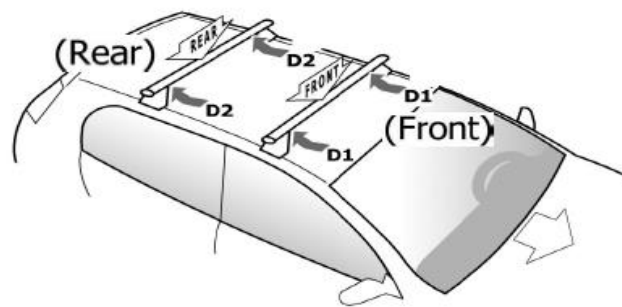

1

MANUFACTURER	MODEL CAR	DOORS	MODEL YEAR	D1	D2
AUDI	A6 (4A/C8)	4	18>	6,0	6,8
AUDI	Q2 (GA)	5	16>	7,5	4,9
CITROEN	C3 (Mk3) Aircross	5	17>	9,5	6,5
OPEL / VAUXHALL	Astra (K)	5	16>21	7,2	6,0
OPEL / VAUXHALL	Crossland	5	20>	7,7	8,3
OPEL / VAUXHALL	Crossland X	5	17>20	7,7	8,3
RENAULT	Megane IV	5	16>	8,2	8,0
VOLVO	S60 (Y20)	4	10>18	8,1	10,5
VOLVO	S80	4	06>16	10,6	8,4
VOLVO	V40	5	12>16	6,5	3,1
VOLVO	V40	5	16>	6,6	2,9
VOLVO	V60	5	10>11	8,1	8,1
VOLVO	V60/V60 Cross Country	5	11>18	8,1	8,1
VOLVO	V70	5	07>16	9,1	7,6