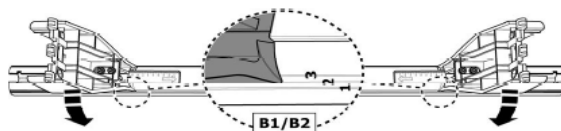

MANUFACTURER	MODEL CAR	DOORS	MODEL YEAR	B1	B2
AUDI	A6 (4A/C8)	4	18>	1	2
AUDI	Q2 (GA)	5	16>	2	2
CITROEN	C3 (Mk3) Aircross	5	17>	2	2
OPEL / VAUXHALL	Astra (K)	5	16>21	2	2
OPEL / VAUXHALL	Crossland	5	20>	1	2
OPEL / VAUXHALL	Crossland X	5	17>20	1	2
RENAULT	Megane IV	5	16>	1	2
VOLVO	S60 (Y20)	4	10>18	1	1
VOLVO	S80	4	06>16	1	2
VOLVO	V40	5	12>16	1	2
VOLVO	V40	5	16>	1	2
VOLVO	V60	5	10>11	1	2
VOLVO	V60/V60 Cross Country	5	11>18	1	2
VOLVO	V70	5	07>16	1	2