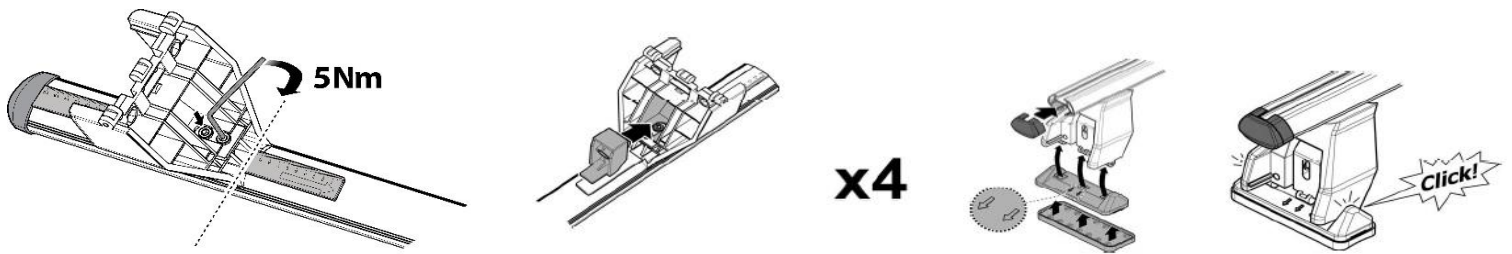

4

5

6

MANUFACTURER	MODEL CAR	DOORS	MODEL YEAR	A1	A2	A1	A2
				cm	cm	in	in
AUDI	A4 (B8/8K)	4	12>15	X	X	X	X
HONDA	Jazz IV serie / Fit (GR)	5	20>	18	42	7,1	16,5
LEXUS	GS (L10)	4	11>	27	37	10,6	14,6
SEAT	Córdoba II	4	02>09	25	32	9,8	12,6
SEAT	Ibiza III	5	02>09	25	32	9,8	12,6
ŠKODA	Superb (3T)	4	08>13	24	50	9,4	19,7
VOLKSWAGEN	Golf V (1K)	5	03>08	33	36	13,0	14,2
VOLKSWAGEN	Golf VI (5K)	5	08>12	33	36	13,0	14,2
VOLKSWAGEN	Polo V (6R/6C)	5	09>17	35	35	13,8	13,8
VOLKSWAGEN	Touran I (1T)	5	03>10	28	60	11,0	23,6
VOLKSWAGEN	Touran I (1T)	5	10>15	28	60	11,0	23,6