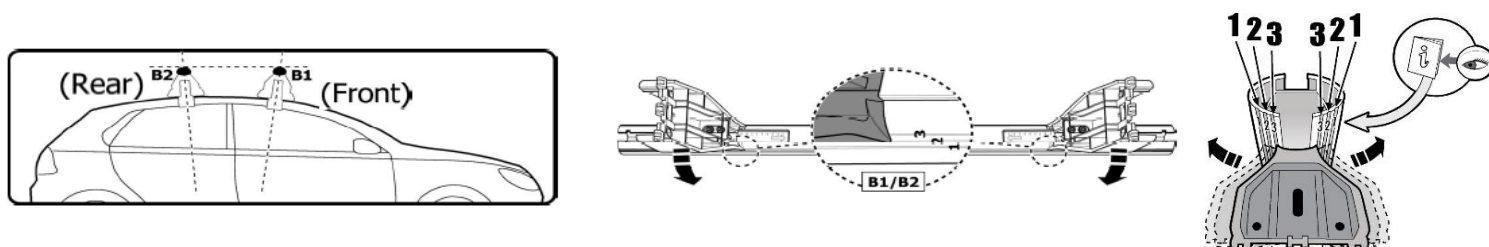

3

MANUFACTURER	MODEL CAR	DOORS	MODEL YEAR	B1	B2
AUDI	A4 (B8/8K)	4	12>15	1	2
HONDA	Jazz IV serie / Fit (GR)	5	20>	2	2
LEXUS	GS (L10)	4	11>	1	2
SEAT	Córdoba II	4	02>09	1	2
SEAT	Ibiza III	5	02>09	1	2
ŠKODA	Superb (3T)	4	08>13	1	2
VOLKSWAGEN	Golf V (1K)	5	03>08	1	2
VOLKSWAGEN	Golf VI (5K)	5	08>12	1	2
VOLKSWAGEN	Polo V (6R/6C)	5	09>17	1	2
VOLKSWAGEN	Touran I (1T)	5	03>10	1	2
VOLKSWAGEN	Touran I (1T)	5	10>15	1	2