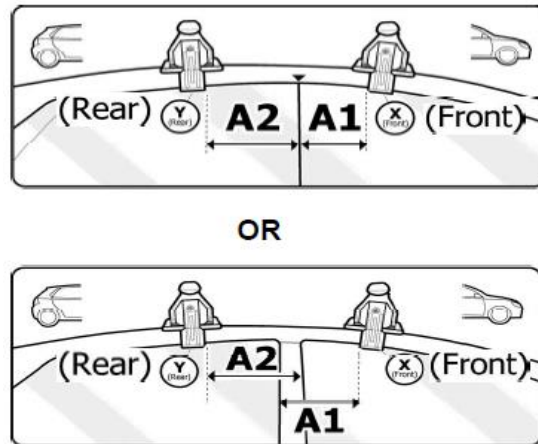

2

3

MANUFACTURER	MODEL CAR	DOORS	MODEL YEAR	B1	B2
AUDI	A4 (B8/8K)	4	12>15	1	2
HONDA	Jazz IV serie / Fit (GR)	5	20>	2	2
LEXUS	GS (L10)	4	11>	1	2
SEAT	Córdoba II	4	02>09	1	2
SEAT	Ibiza III	5	02>09	1	2
ŠKODA	Superb (3T)	4	08>13	1	2
VOLKSWAGEN	Golf V (1K)	5	03>08	1	2
VOLKSWAGEN	Golf VI (5K)	5	08>12	1	2
VOLKSWAGEN	Polo V (6R/6C)	5	09>17	1	2
VOLKSWAGEN	Touran I (1T)	5	03>10	1	2
VOLKSWAGEN	Touran I (1T)	5	10>15	1	2

4

5

6

MANUFACTURER	MODEL CAR	DOORS	MODEL YEAR	A1	A2	A1	A2
				cm	cm	in	in
AUDI	A4 (B8/8K)	4	12>15	X	X	X	X
HONDA	Jazz IV serie / Fit (GR)	5	20>	18	42	7,1	16,5
LEXUS	GS (L10)	4	11>	27	37	10,6	14,6
SEAT	Córdoba II	4	02>09	25	32	9,8	12,6
SEAT	Ibiza III	5	02>09	25	32	9,8	12,6
ŠKODA	Superb (3T)	4	08>13	24	50	9,4	19,7
VOLKSWAGEN	Golf V (1K)	5	03>08	33	36	13,0	14,2
VOLKSWAGEN	Golf VI (5K)	5	08>12	33	36	13,0	14,2
VOLKSWAGEN	Polo V (6R/6C)	5	09>17	35	35	13,8	13,8
VOLKSWAGEN	Touran I (1T)	5	03>10	28	60	11,0	23,6
VOLKSWAGEN	Touran I (1T)	5	10>15	28	60	11,0	23,6