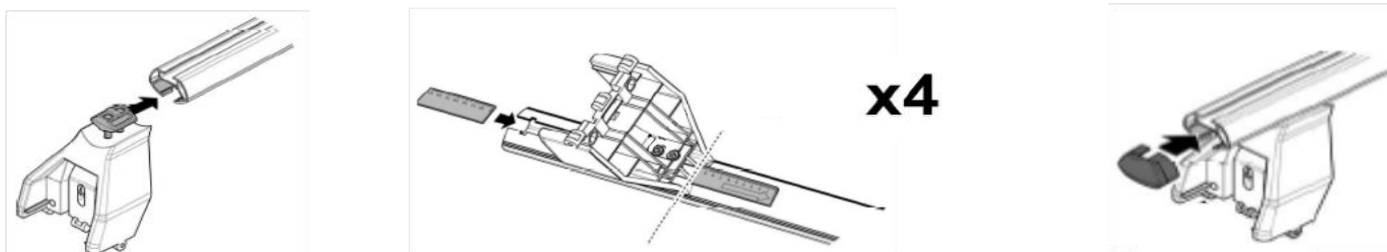

1

MANUFACTURER	MODEL CAR	DOORS	MODEL YEAR	D1	D2
AUDI	A4 (B8/8K)	4	12>15	6,5	5,8
HONDA	Jazz IV serie / Fit (GR)	5	20>	6,4	4,7
LEXUS	GS (L10)	4	11>	6,6	6,6
SEAT	Córdoba II	4	02>09	9,8	9,8
SEAT	Ibiza III	5	02>09	9,8	9,8
ŠKODA	Superb (3T)	4	08>13	6,9	7,2
VOLKSWAGEN	Golf V (1K)	5	03>08	6,8	4,4
VOLKSWAGEN	Golf VI (5K)	5	08>12	6,8	4,4
VOLKSWAGEN	Polo V (6R/6C)	5	09>17	14,3	12,4
VOLKSWAGEN	Touran I (1T)	5	03>10	13,5	11,4
VOLKSWAGEN	Touran I (1T)	5	10>15	13,5	11,4

2

3

MANUFACTURER	MODEL CAR	DOORS	MODEL YEAR	B1	B2
AUDI	A4 (B8/8K)	4	12>15	1	2
HONDA	Jazz IV serie / Fit (GR)	5	20>	2	2
LEXUS	GS (L10)	4	11>	1	2
SEAT	Córdoba II	4	02>09	1	2
SEAT	Ibiza III	5	02>09	1	2
ŠKODA	Superb (3T)	4	08>13	1	2
VOLKSWAGEN	Golf V (1K)	5	03>08	1	2
VOLKSWAGEN	Golf VI (5K)	5	08>12	1	2
VOLKSWAGEN	Polo V (6R/6C)	5	09>17	1	2
VOLKSWAGEN	Touran I (1T)	5	03>10	1	2
VOLKSWAGEN	Touran I (1T)	5	10>15	1	2